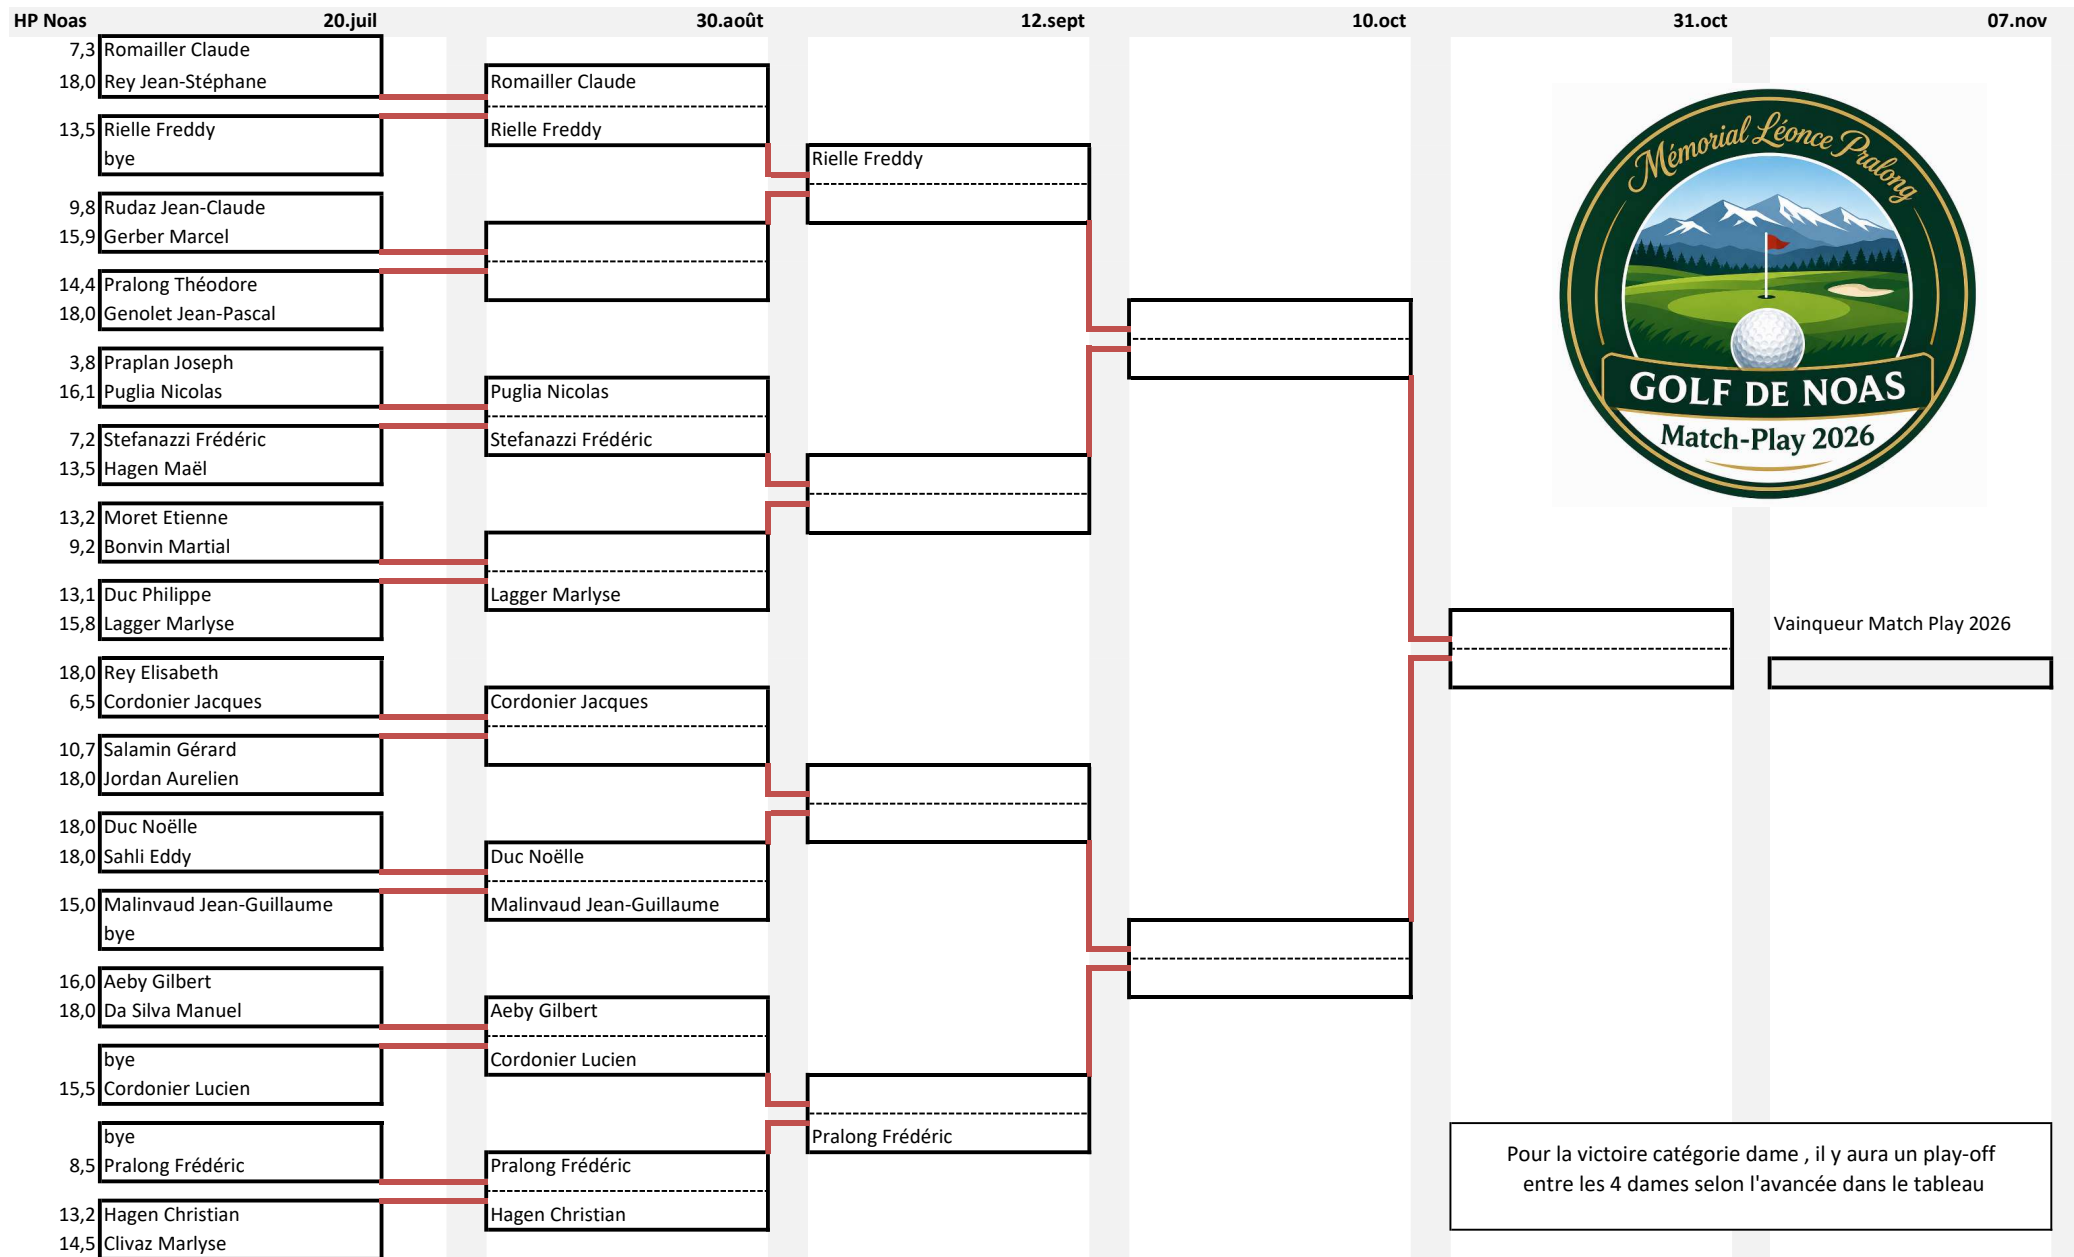

MÉMORIAL LÉONCE PRALONG 2026

MATCH-PLAY CATÉGORIE: MIXTE

Leaderboard

Pour la victoire catégorie dame , il y aura un play-off entre les 4 dames selon l'avancée dans le tableau

Si votre handicap officiel change avant votre match , merci d'en tenir compte dans le calcul des coups donnés et d'en informer le capitaine.
Rappel HC Noas = HC Swiss Golf * 0,6