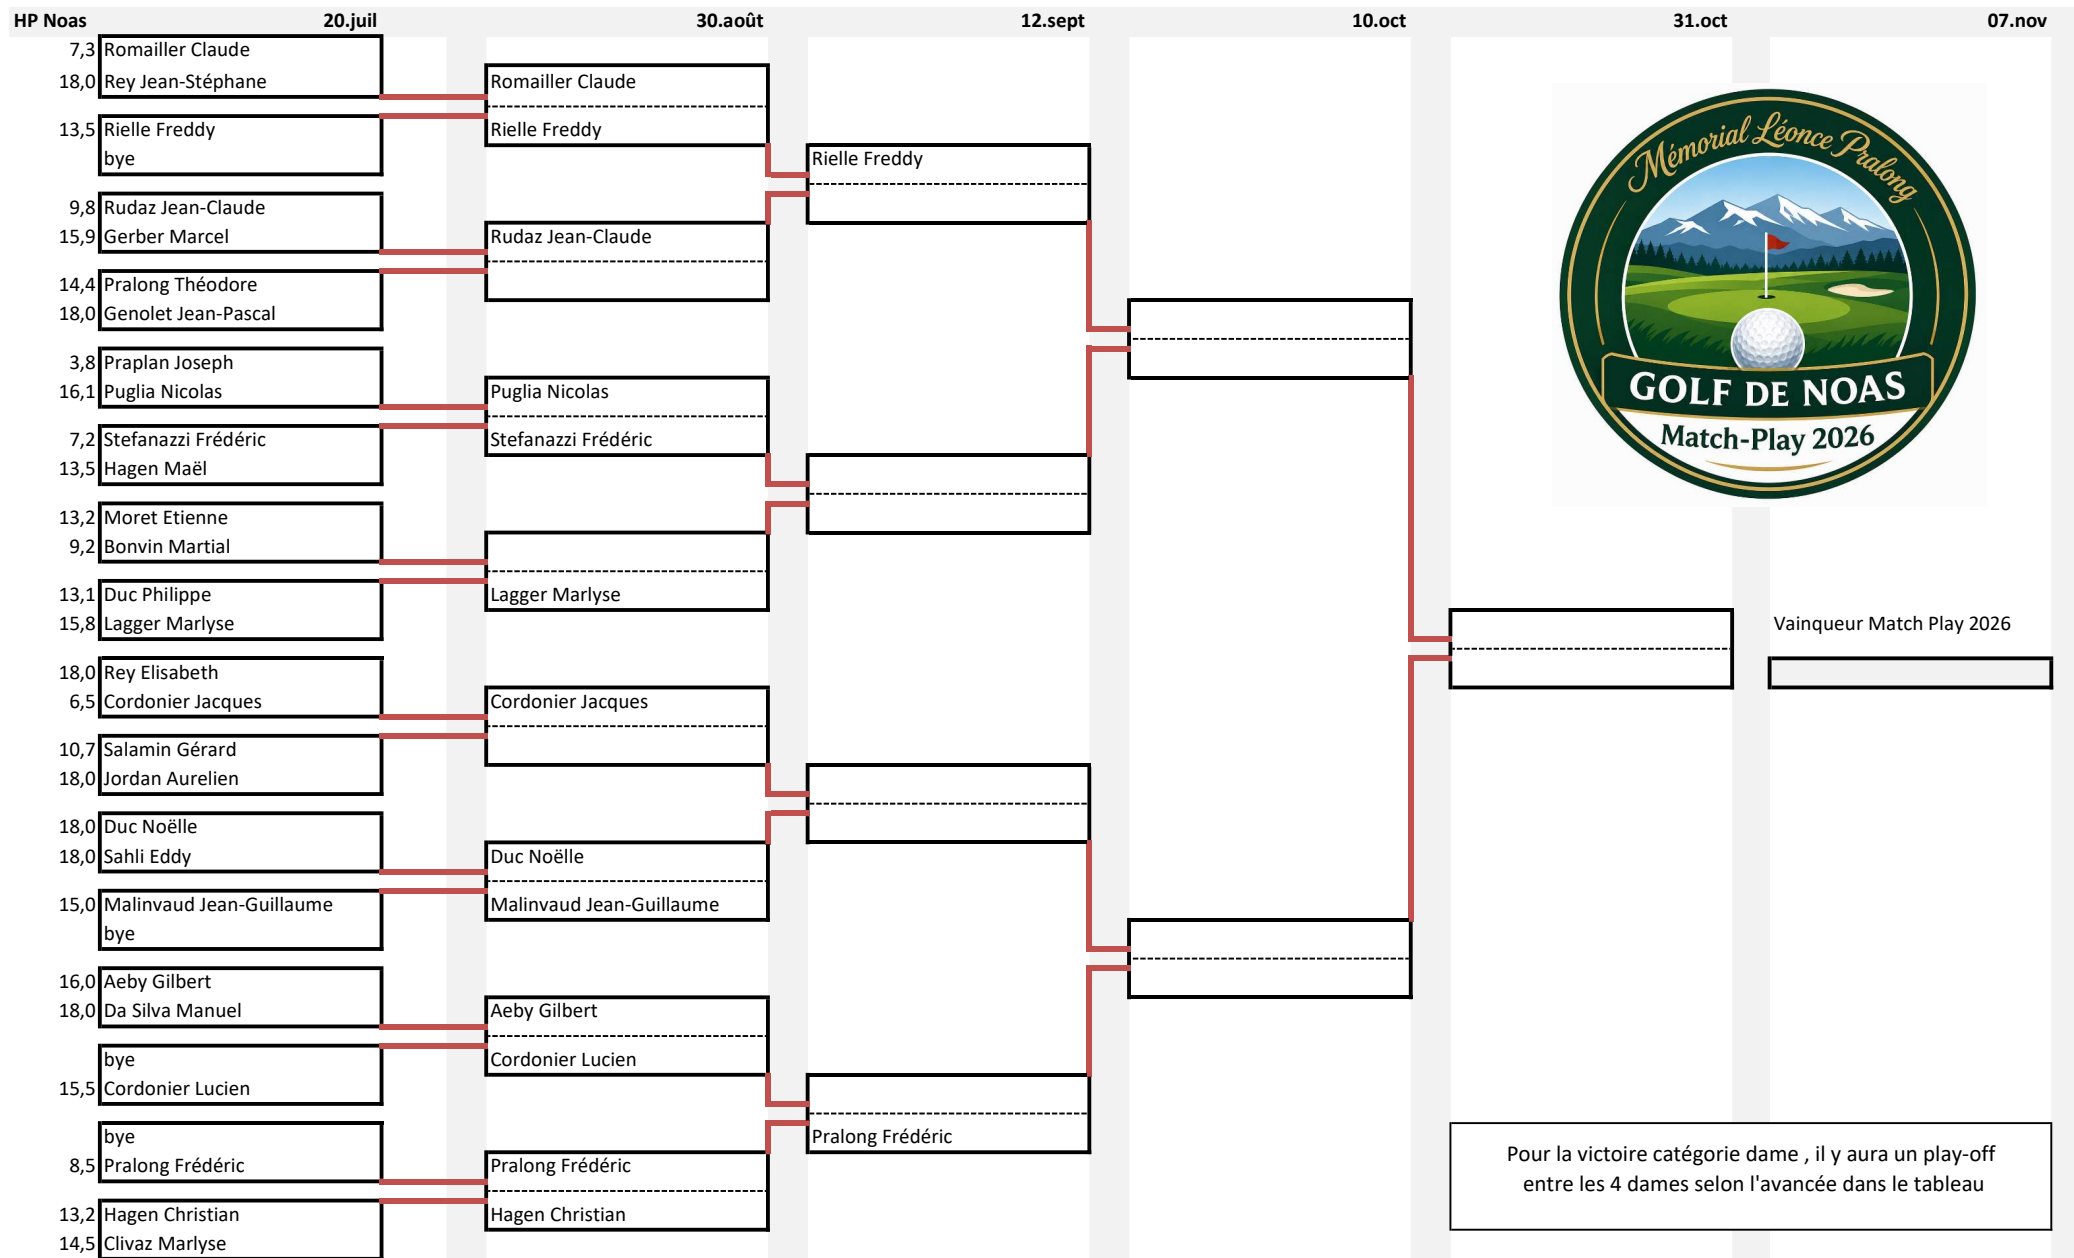

MÉMORIAL LÉONCE PRALONG 2026

MATCH-PLAY CATÉGORIE: MIXTE

Leaderboard

Pour la victoire catégorie dame , il y aura un play-off entre les 4 dames selon l'avancée dans le tableau

Si votre handicap officiel change avant votre match , merci d'en tenir compte dans le calcul des coups donnés et d'en informer le capitaine.
Rappel HC Noas = HC Swiss Golf * 0,6