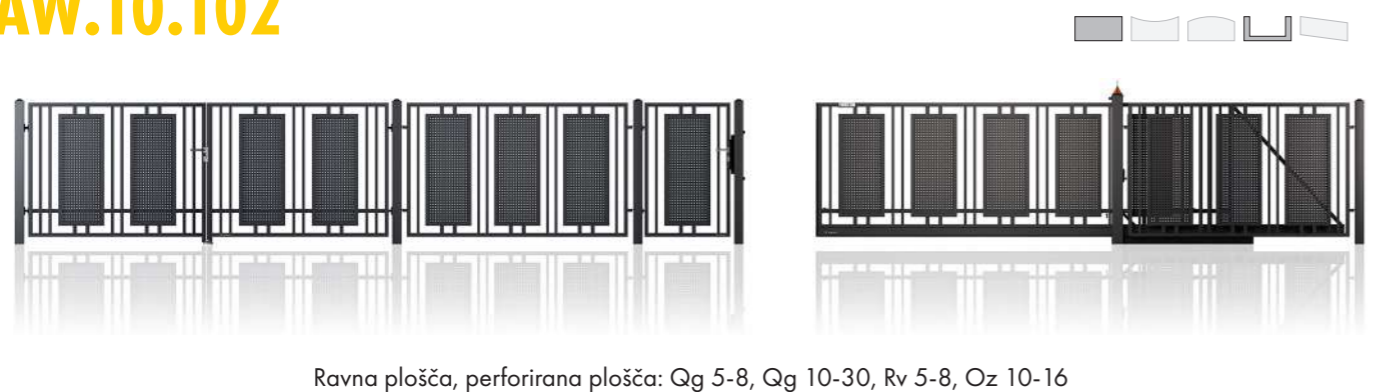

LINIJA MODERN

AW.10.100

AW.10.103

AW.10.101

AW.10.104

AW.10.102

AW.10.105

MOŽNOSTI IZVEDBE