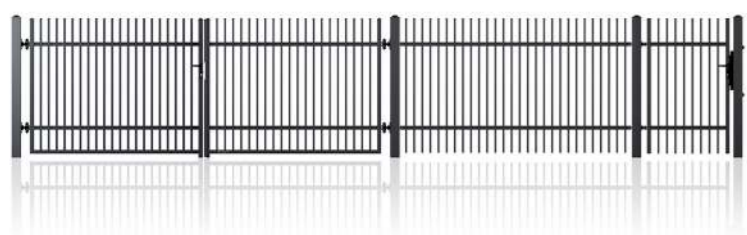

LINIJA CLASSIC

AW.10.01

□ 40x27 [mm]

AW.10.02

□ 18x30 [mm]

AW.10.04

∅ 20 [mm] - skozi

AW.10.05

□ 20x20 [mm]

AW.10.06

◇ 20 [mm] - skozi

AW.10.16

□ 70x20 [mm]

MOŽNOSTI IZVEDBE