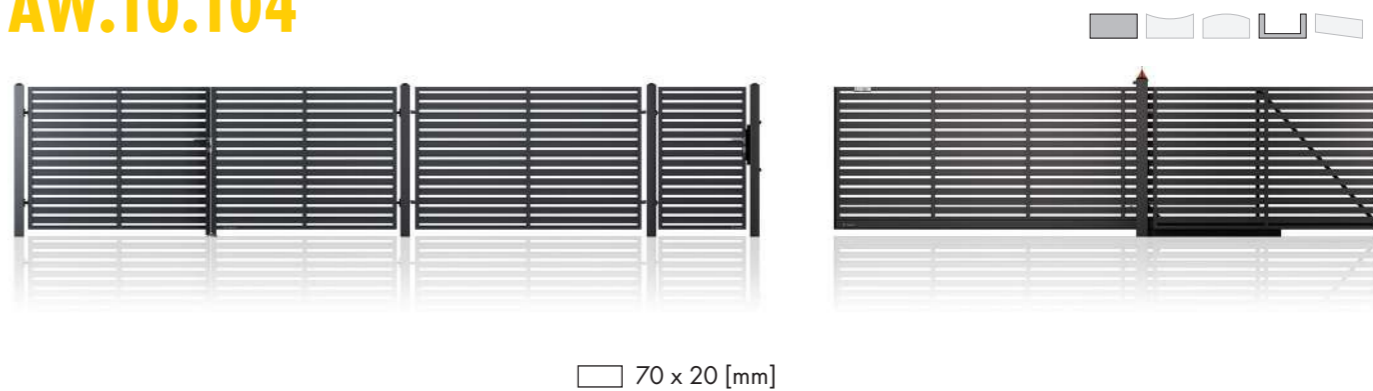

LINIJA MODERN

AW.10.100

AW.10.103

AW.10.101

AW.10.104

AW.10.102

AW.10.105

MOŽNOSTI IZVEDBE