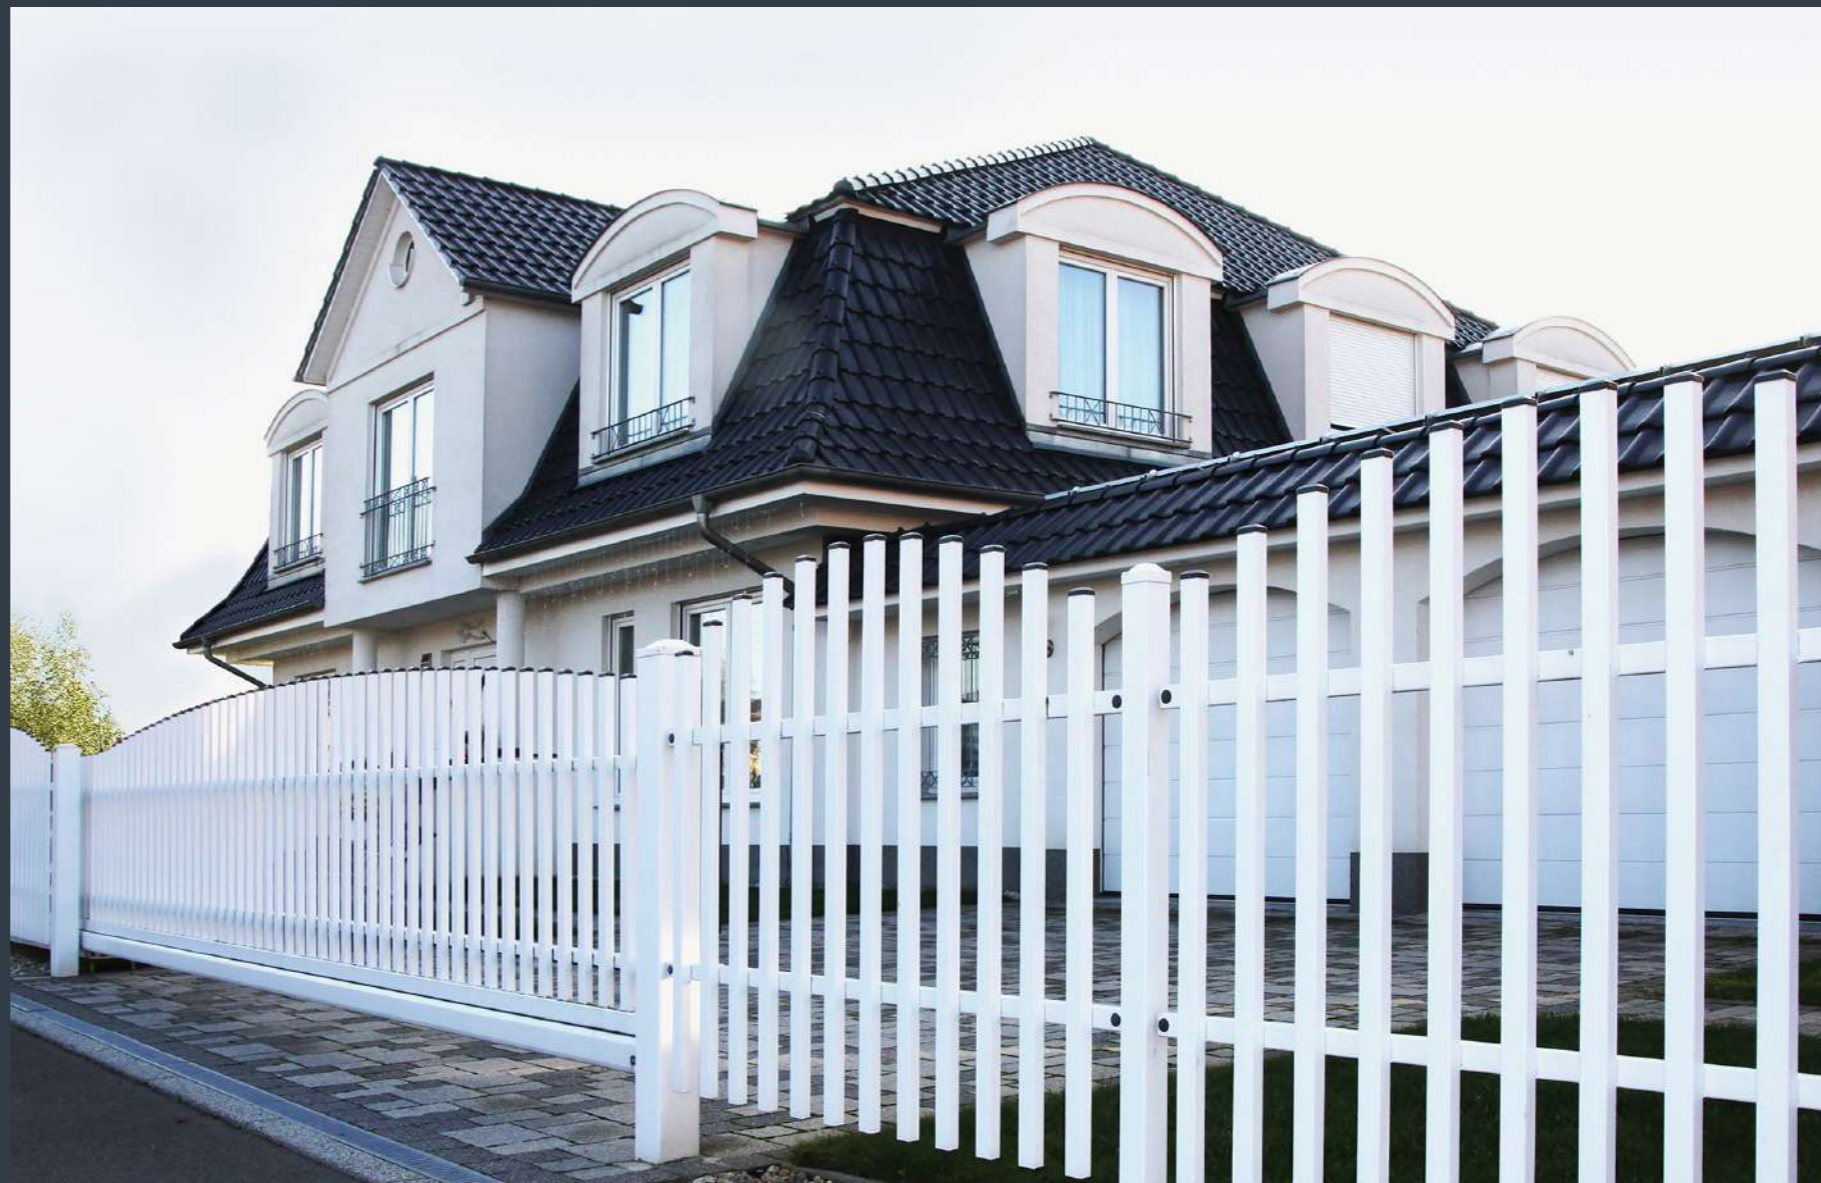

## LINIJA CLASSIC

- 14 modelov
- 1 NOV model iz aluminija
- CLASSIC polnila so izdelana iz zaprtih kvadratnih profilov in pri nekaterih modelih zaključeni s PVC kapicami
- Zaščita pred korozijo:  
vroče cinkano/aluminij + RAL Standard