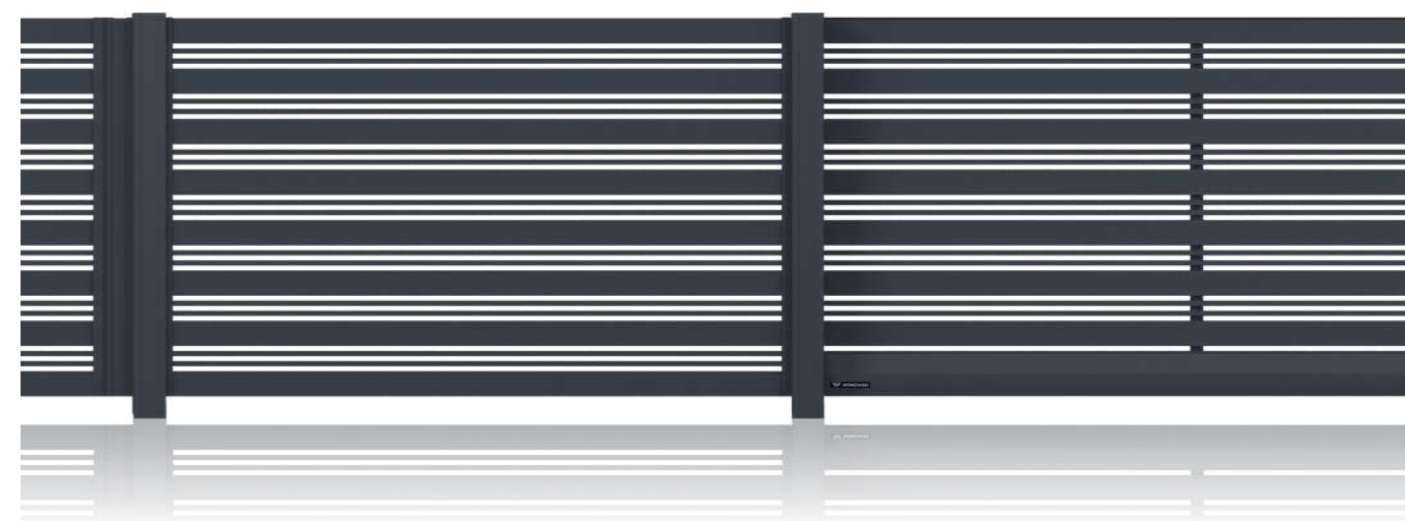

AW.AL.103

NOVO