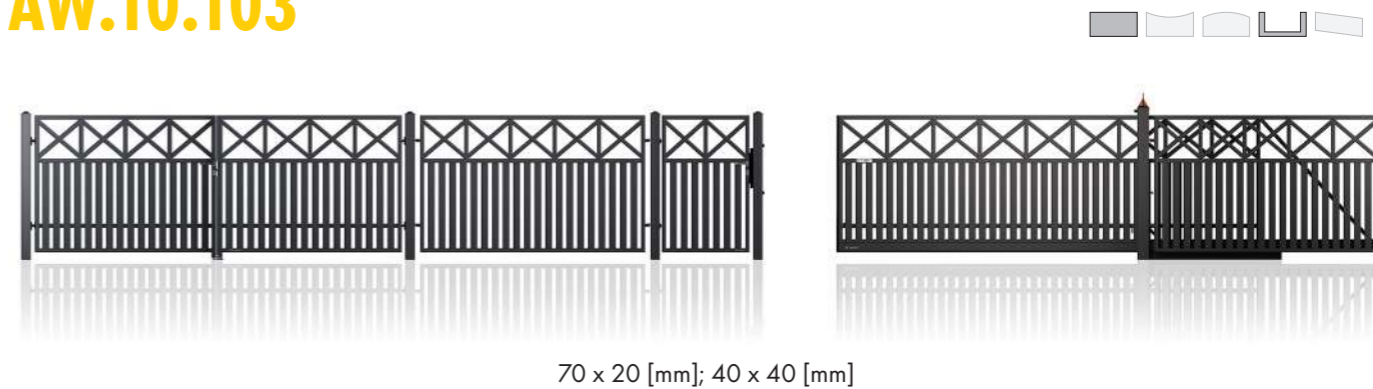

LINIJA MODERN

AW.10.100

AW.10.103

AW.10.101

AW.10.104

AW.10.102

AW.10.105

MOŽNOSTI IZVEDBE