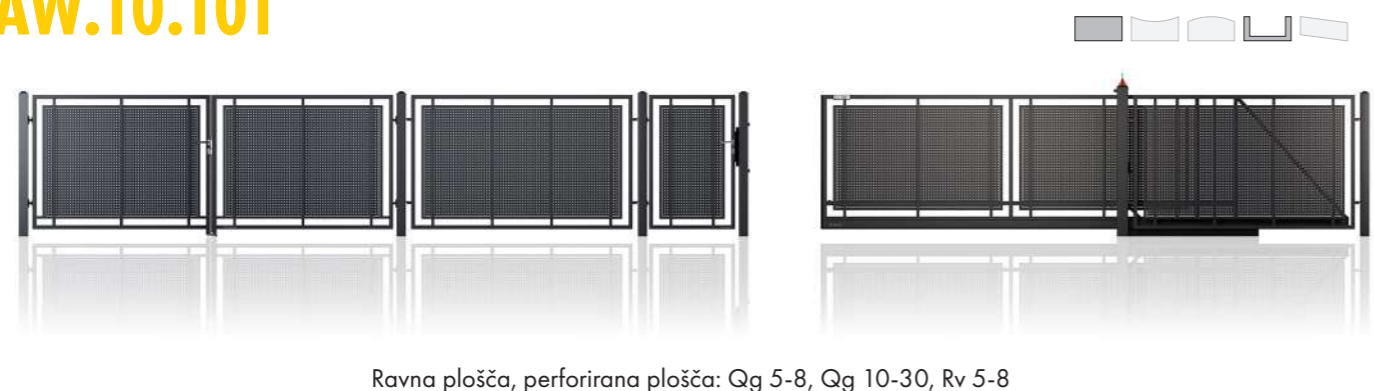

LINIJA MODERN

AW.10.100

AW.10.103

AW.10.101

AW.10.104

AW.10.102

AW.10.105

MOŽNOSTI IZVEDBE