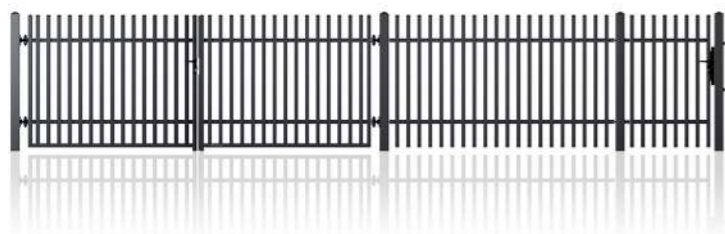

LINIJA CLASSIC

AW.10.01