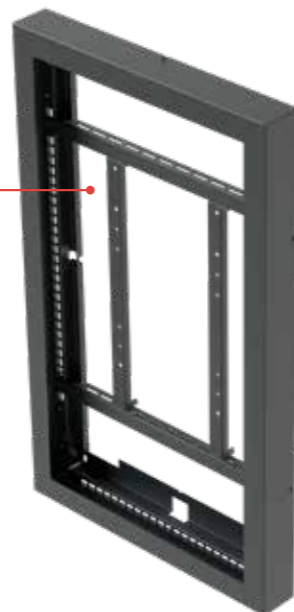

VÄRIT

- Mustanharmaa (RAL 7021 EF)
- Musta (RAL 9005 EF)
- Valkoinen (RAL 9016)

Erikoistilauksesta saatavilla myös muita värejä.