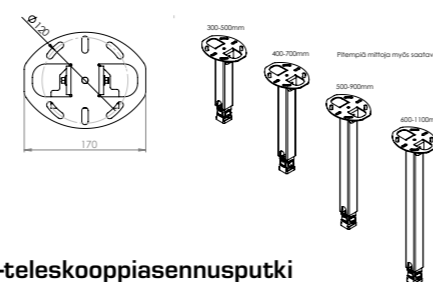

RIPUSTUSRATKAISUT KAIUTTIMILLE JA VIDEOTYKKEILLE

ST-teleskooppiasennusputki

Teleskooppirakenteinen asennusputki mahdollistaa joustavan korkeuden ja mitoituksen. Suunniteltu varmaan kiinnitykseen ja siistiin lopputulokseen erilaisissa asennusympäristöissä.

tuusmet

Yhden oven palvelu

Tuotamme toimivia ja kustannustehokkaita kokonaisratkaisuja asiakkaillemme, esimerkkinä esitystilojen kalusteet ja AV-kiinnitysratkaisut integroituina. Vahvuutemme on yhden oven asiantuntijapalvelu suunnittelusta toteutukseen, joka yleensä ylittää asiakkaan odotukset.