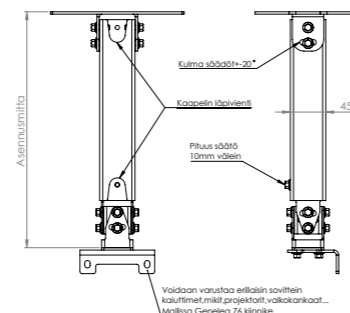

RIPUSTUSRATKAISUT KAIUTTIMILLE JA VIDEOTYKKEILLE

ST-teleskooppiasennusputki

Teleskooppirakenteinen asennusputki mahdollistaa joustavan korkeuden ja mitoituksen. Suunniteltu varmaan kiinnitykseen ja siistiin lopputulokseen erilaisissa asennusympäristöissä.

tuusmet

Yhden oven palvelu

Tuotamme toimivia ja kustannustehokkaita kokonaisratkaisuja asiakkaillemme, esimerkkinä esitystilojen kalusteet ja AV-kiinnitysratkaisut integroituina. Vahvuutemme on yhden oven asiantuntijapalvelu suunnittelusta toteutukseen, joka yleensä ylittää asiakkaan odotukset.