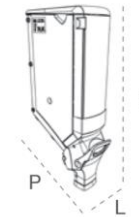

En déstockage

[8776] Silo HL 4°gen 12.5L (**sans support**) vert de largeur 150mm

4<sup>o</sup> génération

[8771] Silo HL 4° gén 7.5L (**sans support**) noir de largeur 100 mm

capacité	largeur	hauteur	profondeur
7,5L	100 mm	535 mm	350 mm
12,5L	100 mm	710 mm	350 mm
12,5L	150 mm	535 mm	350 mm
20L	150 mm	710 mm	350 mm

[2495] Silo HL 50 litres **sur pied** noir de largeur 300mm x h 710 x p 480

[8773] Silo HL 4° gén 12.5L (**sans support**) noir de largeur 100 mm

[8770] Silo HL 4° gén 12.5L (**sans support**) noir de largeur 150 mm