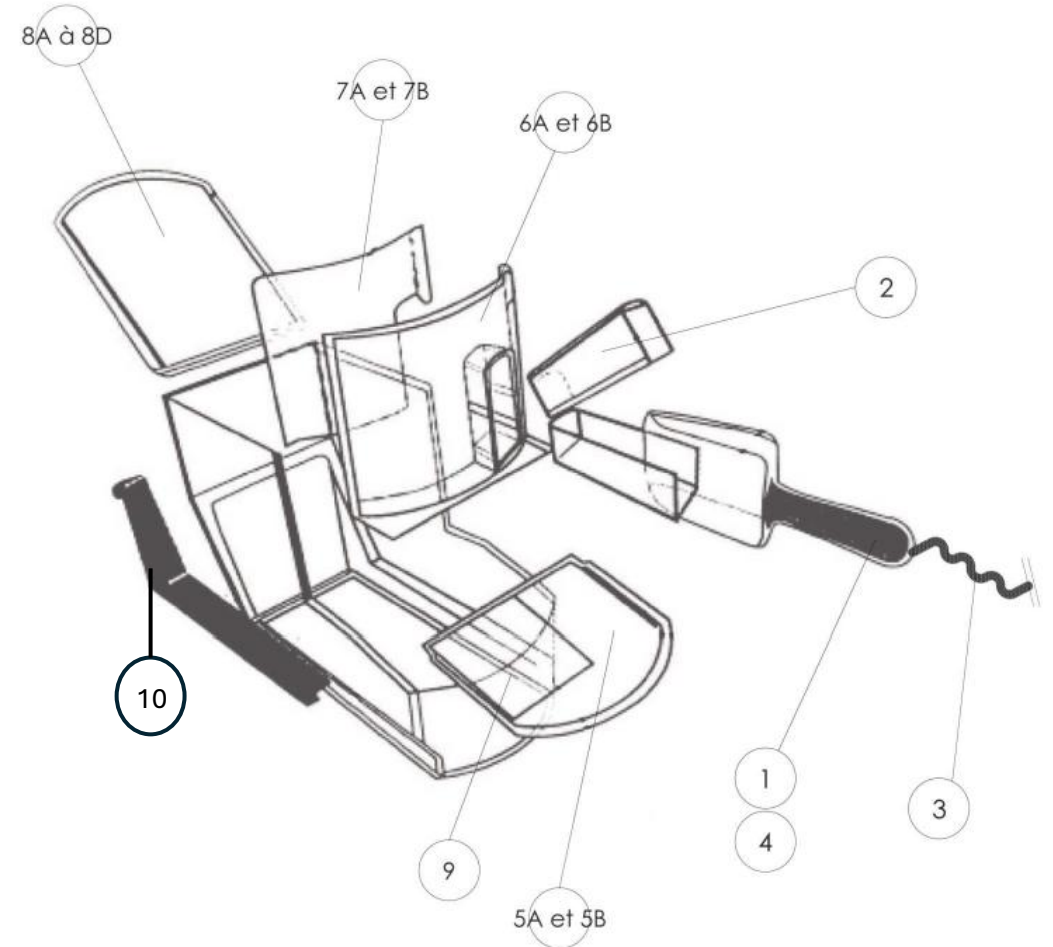

Accessoires pour bacs Trade Fixture

Hors déstockage

- [7671] Couvercle pour bac à pelle TF 12L et 17L - Partie basse **(5A)**
- [7674] Couvercle pour bac à pelle 18L et 27L - Partie basse **(5B)**
- [7189] Pelle (petite) pour bac TF 08200-TR (12L arrondi)
- [7661] Cordon pour bac TF **(3)**
- [7726] Pincette pour bac TF

En déstockage

- [7723] Pelle (grande) pour bac TF (tous sauf TF 08200-TR) **(1)**
- [7699] Glissière droite pour bac TF - 33cm **(10)**
- [7703] Glissière intermédiaire pour bac TF - 33cm **(10)**
- [7701] Glissière gauche pour bac TF - 33cm **(10)**
- [7700] Glissière droite pour bac TF - 43cm **(10)**
- [7704] Glissière intermédiaire pour bac TF - 43cm **(10)**
- [7702] Glissière gauche pour bac TF - 43cm **(10)**
- [7081] Etui pour bac TF – OCCASION **(2)**