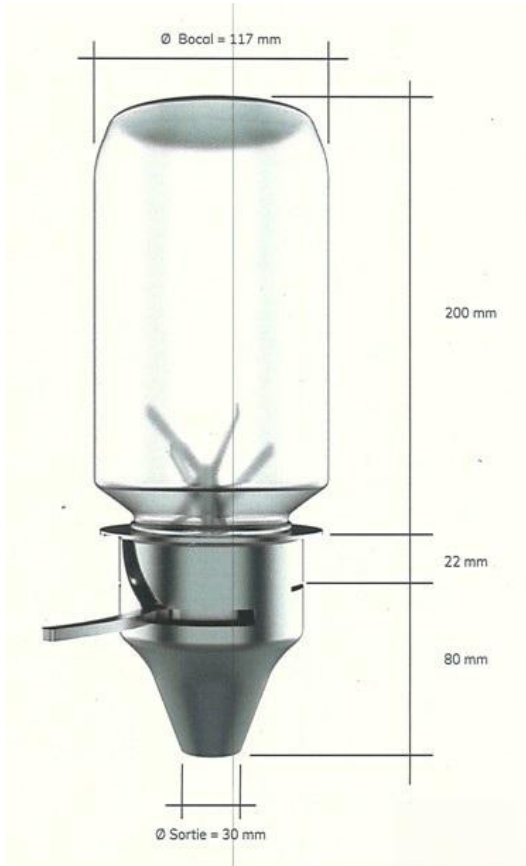

Spicoj- silos pour épices

[7245] Spicoj - Poudres & Herbes - bec, porte-étiquette et bocal 1,7L

[7244] Spicoj - Baies & Graines - bec, porte-étiquette et bocal 1,7L

[7267] Spicoj - Spatule silicone translucide densité forte

[7381] Bocal en verre 1,7 L pour Spicoj