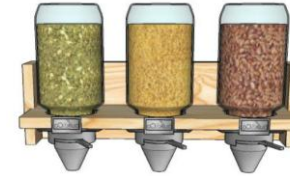

[7306] Tablette Murale 3 Spicoj - Bloc