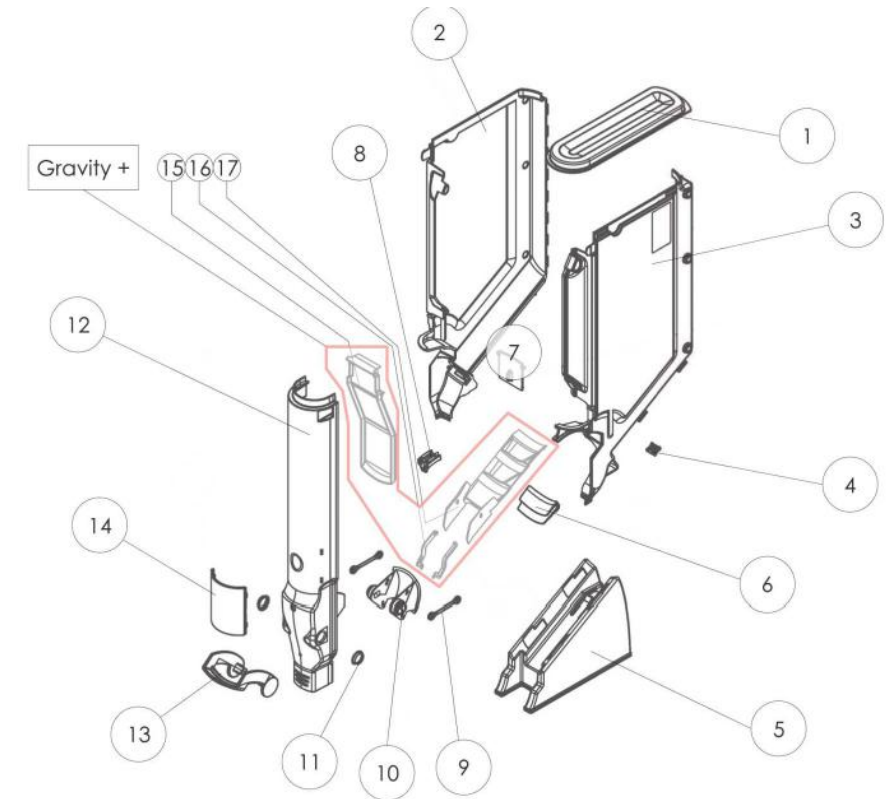

Accessoires pour silos Trade Fixture

Hors déstockage

- [7686] Entonnoir de remplissage - TF 15 cm
- [7708] Lèvre souple pour silo à poignée TF largeur 10 cm **(6)**
- [7729] Porte-étiquette pour silo TF largeur 10cm **(14)**
- [7730] Porte-étiquette pour silo TF largeur 15cm **(14)**
- [7712] Manette pour silo à poignée TF largeur 10cm **(13)**
- [7713] Manette pour silo à poignée TF largeur 15cm **(13)**
- [7733] Porte fausse façade pour silo TF à poignée largeur 10cm **(7)**
- [7734] Porte fausse façade pour silo TF à poignée largeur 15cm **(7)**
- [7735] Porte pour silo à poignée largeur 10cm **(10)**
- [7736] Porte pour silo à poignée largeur 15cm **(10)**

En déstockage

- [7659] Clip pour silo à poignée **(4)**
- [7677] Couverture pour silo à poignée largeur 10cm **(1)**
- [7698] Fixation porte pour silo à poignée largeur 15cm **(11)**
- [7737] Réglage de fin de course **(8)**
- [14613] Côté gauche silo TF 10cm x 46cm – OCCASION **(2)**
- [7093] Côté droit silo TF 10cm x 46cm – OCCASION **(3)**

[7737]

[7659]