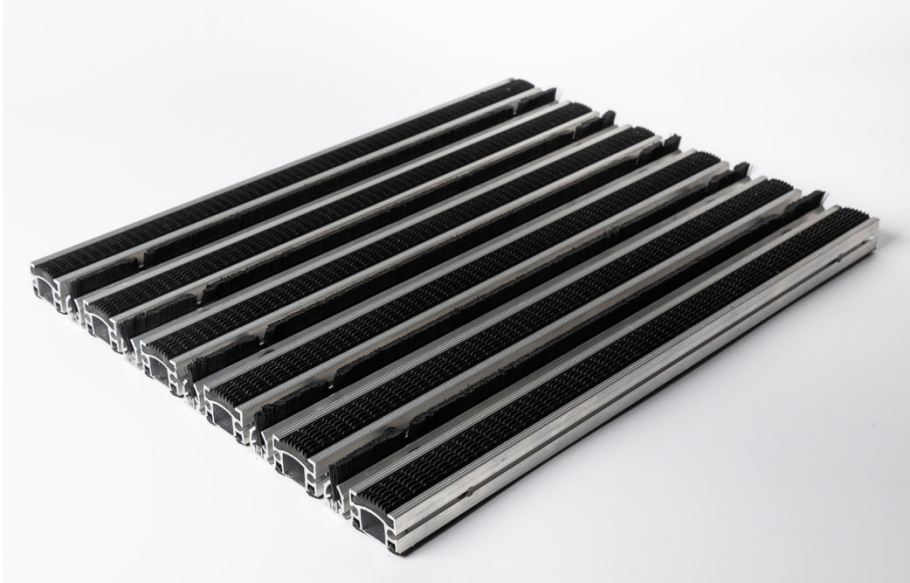

Alumatte Classic 27 mm mit Gummi und Bürstenleisten 1:1

-  Außenbereich
-  Hohe Beanspruchung
-  Drainage
-  Schmutzabkratzer
-  Kältebeständig
-  Feuerresistent CFL-S1
(auf Anfrage)

BESCHREIBUNG

Aufrollbare Eingangsmatte mit Gummieinlage und Bürstenleisten mit einer Gesamthöhe von 27 mm. Die speziell gerundete Oberfläche sorgt für die bestmögliche Grobschmutzaufnahme. Unterseite der Matte mit Trittschalldämmung.

TRÄGERPROFIL	Aluminium Natur Höhe 20 mm × 30 mm Breite
EINLAGE	Gummieinlage und Nylonbürstenleisten
BRANDVERHALTEN	Normal entflammbar
VERBINDUNG DER ELEMENTE	Edelstahlseil ø 3 mm
VERSCHLUSS	Rostfreier Spezialnippel mit Edelstahl-Inbusschraube
PROFILABSTAND	Gummi 5 mm
UNTERSEITE DER MATTE	Gummistreifen
GESAMTHÖHE	27 mm - mit Gummistreifen
GEWICHT	17 kg/m ²
GUMMIEINLAGE	schwarz
BÜRSTENLEISTEN	schwarz, grau, rot, gelb, blau, braun
KLEBER	PU 045 Tremco Illbruck / 1 Komponenten - Dichtstoff auf Polyurethanbasis
DYNAMISCHE BELASTUNG	2000 kg/1 dm ²

BEFAHRBARKEIT

- Kinderwagen
- Einkaufswagen
- Transportkarren

QUERSCHNITT

Alumatte Classic - Gummi und Bürste 1:1
Höhe 27 mm

**UNSER PROFI-TEAM BERÄT SIE
GERNE AUSFÜHRLICH!**