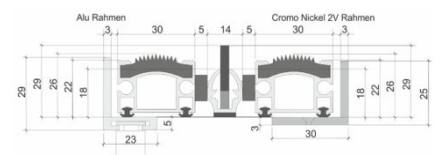

Alumatte Classic 27 mm mit Gummi und Bürstenleisten 1:1

-  Außenbereich
-  Hohe Beanspruchung
-  Drainage
-  Schmutzabkratzer
-  Kältebeständig
-  Feuerresistent CFL-S1
(auf Anfrage)

BESCHREIBUNG

Aufrollbare Eingangsmatte mit Gummieinlage und Bürstenleisten mit einer Gesamthöhe von 27 mm. Die speziell gerundete Oberfläche sorgt für die bestmögliche Grobschmutzaufnahme. Unterseite der Matte mit Trittschalldämmung.

TRÄGERPROFIL	Aluminium Natur Höhe 20 mm × 30 mm Breite
EINLAGE	Gummieinlage und Nylonbürstenleisten
BRANDVERHALTEN	Normal entflammbar
VERBINDUNG DER ELEMENTE	Edelstahlseil ø 3 mm
VERSCHLUSS	Rostfreier Spezialnippel mit Edelstahl-Inbusschraube
PROFILABSTAND	Gummi 5 mm
UNTERSEITE DER MATTE	Gummistreifen
GESAMTHÖHE	27 mm - mit Gummistreifen
GEWICHT	17 kg/m ²
GUMMIEINLAGE	schwarz
BÜRSTENLEISTEN	schwarz, grau, rot, gelb, blau, braun
KLEBER	PU 045 Tremco Illbruck / 1 Komponenten - Dichtstoff auf Polyurethanbasis
DYNAMISCHE BELASTUNG	2000 kg/1 dm ²

BEFAHRBARKEIT

- Kinderwagen
- Einkaufswagen
- Transportkarren

QUERSCHNITT

Alumatte Classic - Gummi und Bürste 1:1
Höhe 27 mm

**UNSER PROFI-TEAM BERÄT SIE
GERNE AUSFÜHRLICH!**