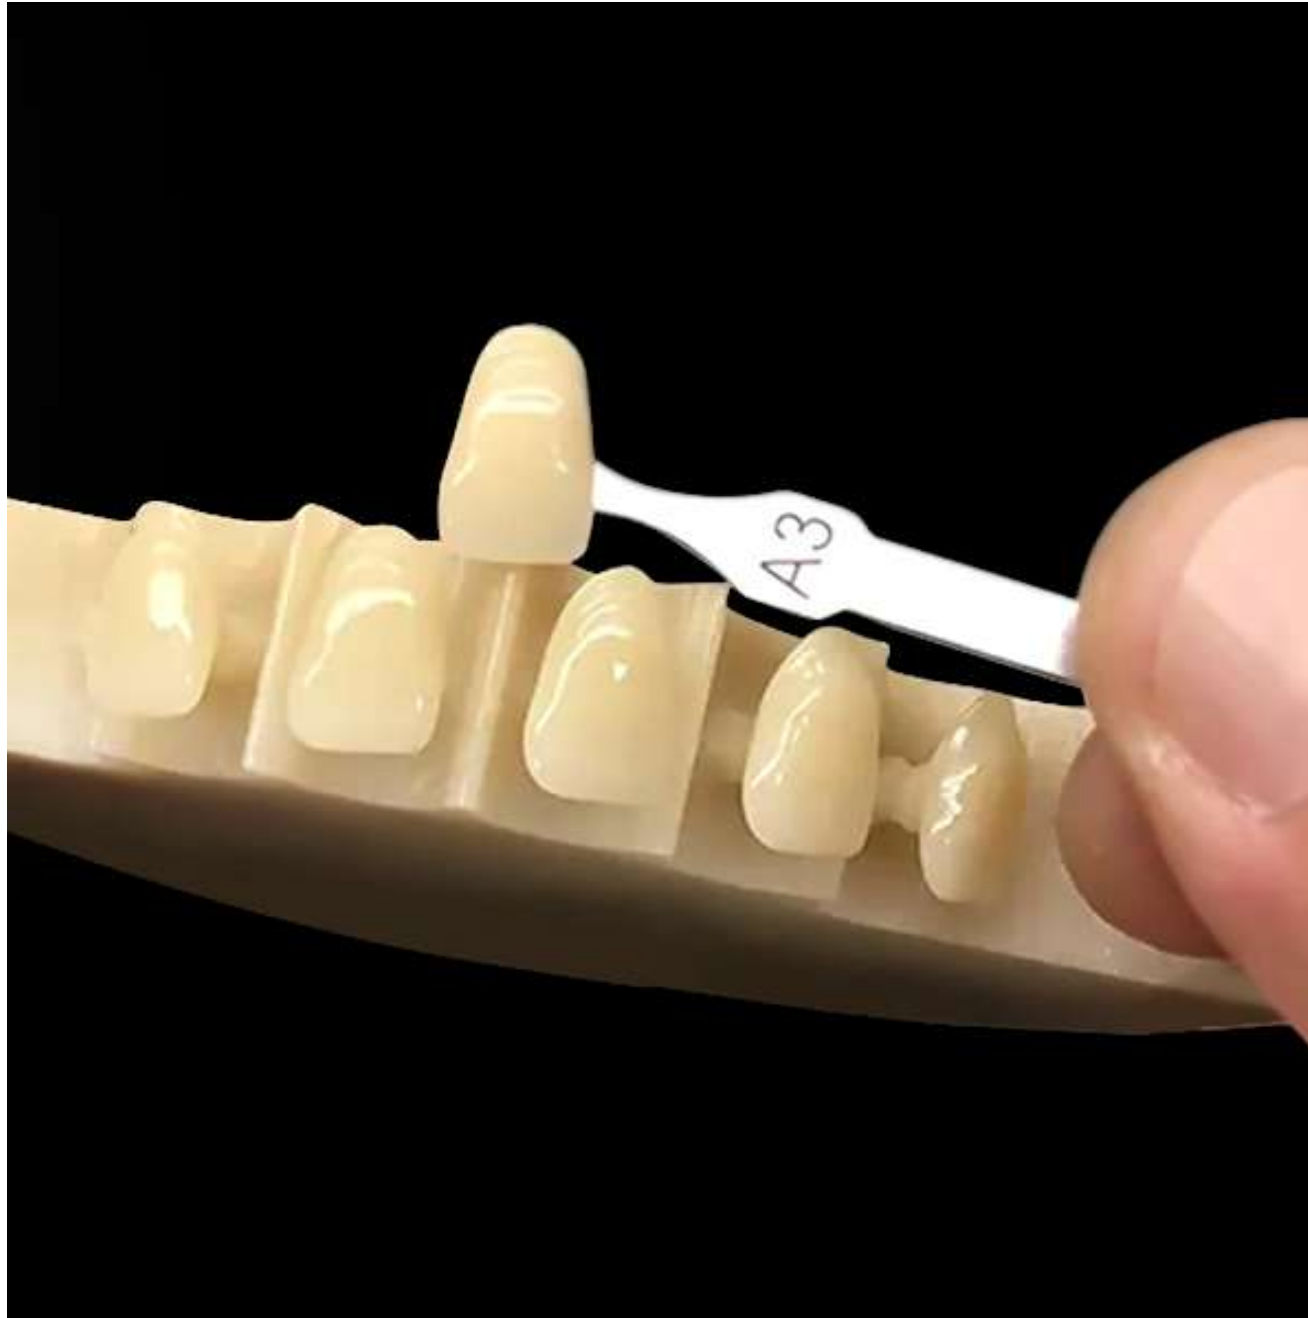

LeafDental

Seed TeM

PMMA multicolor para restauraciones provisionales

Estética Avanzada (Multicapa)

Excelente estabilidad de color

La tecnología de gradiente de capas permite una transición cromática natural (incisal a cervical) que mimetiza la dentina y el esmalte humano.

LeafDental

Diseñado para
un fresado
de precisión.

Resinas de alta calidad
Made in Germany.

LeafDental

Características Seed TeM

- Utiliza resinas de alta calidad (importadas de Alemania), lo que garantiza una estructura molecular estable.
- Contenido extremadamente bajo de monómero residual reduce drásticamente el riesgo de reacciones alérgicas o irritación en el paciente.