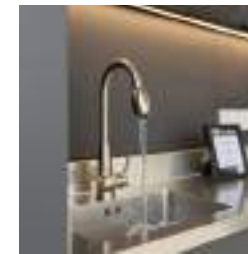

Configureer jouw eigen FYAMO ONE.

Ontworpen om te passen bij jouw ruimte,
jouw stijl en jouw manier van leven.

Kies je opties en indeling;
FYAMO **ONE** aangepast aan hoe je kookt.

Gas BBQ;
Kracht en snelheid

Full LED;
Sfeer in elk moment

Spoelbak & kraan;
Comfort binnen
handbereik

Kamado BBQ;
Smaak en karakter

LED TV;
Entertainment buiten

Koelkast;
Altijd koel, altijd klaar

Configureer jouw aanrecht

FYAMO komt met keuzevrijheid. Kies jouw elementen in de materialen en kleuren die je wenst, en een volledig gepersonaliseerde buitenkeuken wordt voor jou samengesteld. Kies tussen Keramisch en RVS en kies je favoriete afwerking.