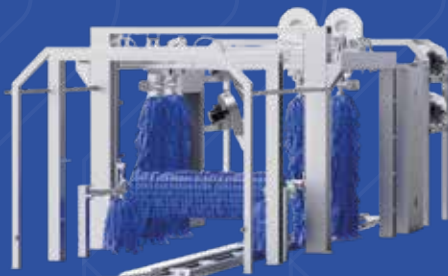

7-6
دقائق

لتفاصيل أكثر
عن الماكينة

النفقي - TS

مدة الغسيل على السيارة الواحدة

1.5
دقيقة

لتفاصيل أكثر
عن الماكينة

الرول أوفر - RS

مدة الغسيل على السيارة الواحدة