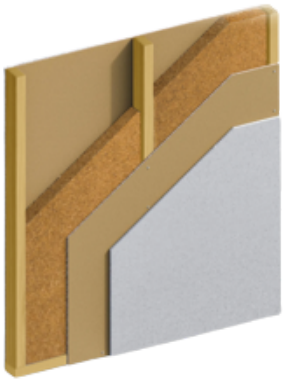

Träregel + Hunton Nativo

Konstruktion	Akustik**	Brandklass**	GWP Total CO2e kg/m2*	GWP Fossil CO2e kg/m2*
12,5mm RECOMA PackWall 70mm träregel + Hunton Nativo 12,5mm RECOMA PackWall	48 Rw (dB)		-30,3	2,0
12,5mm gipsskiva 12,5mm RECOMA PackWall 70mm träregel + Hunton Nativo 12,5mm RECOMA PackWall 12,5mm gipsskiva	49 Rw (dB)	EI 60	-27,1	6,4
12,5mm RECOMA PackWall 95mm träregel + Hunton Nativo 12,5mm RECOMA PackWall	48 Rw (dB)		-31,8	2,3
12,5mm gipsskiva 12,5mm RECOMA PackWall 95mm träregel + Hunton Nativo 12,5mm RECOMA PackWall 12,5mm gipsskiva	51 Rw (dB)	EI 60	-28,6	6,7

Ståregel + Hunton Nativo

Konstruktion	Akustik**	Brandklass**	GWP Total CO2e kg/m2*	GWP Fossil CO2e kg/m2*
12,5mm RECOMA PackWall 70mm stålregel + Hunton Nativo 12,5mm RECOMA PackWall	51 Rw (dB)		-22,4	4,9
12,5mm gipsskiva 12,5mm RECOMA PackWall 70mm stålregel + Hunton Nativo 12,5mm RECOMA PackWall 12,5mm gipsskiva	57 Rw (dB)	EI 60	-19,2	9,3
12,5mm RECOMA PackWall 95mm stålregel + Hunton Nativo 12,5mm RECOMA PackWall	54 Rw (dB)		-23,7	5,3
12,5mm gipsskiva 12,5mm RECOMA PackWall 95mm stålregel + Hunton Nativo 12,5mm RECOMA PackWall 12,5mm gipsskiva	57 Rw (dB)	EI 60	-20,6	9,7
12mm RECOMA PackWall 70mm stålregel + 45mm Hunton Nativo 12mm RECOMA PackWall	50 Rw (dB)		-20,9	4,6
12mm gipsskiva 12mm RECOMA PackWall 70mm stålregel + 45mm Hunton Nativo 12mm RECOMA PackWall 12mm gipsskiva	57 Rw (dB)	EI 60	-17,7	8,9

* Data from ProdiKt.com (A1-A3 GWP)

** Fire and acoustic results on 70 & 95mm frames are also valid on 120mm constructions