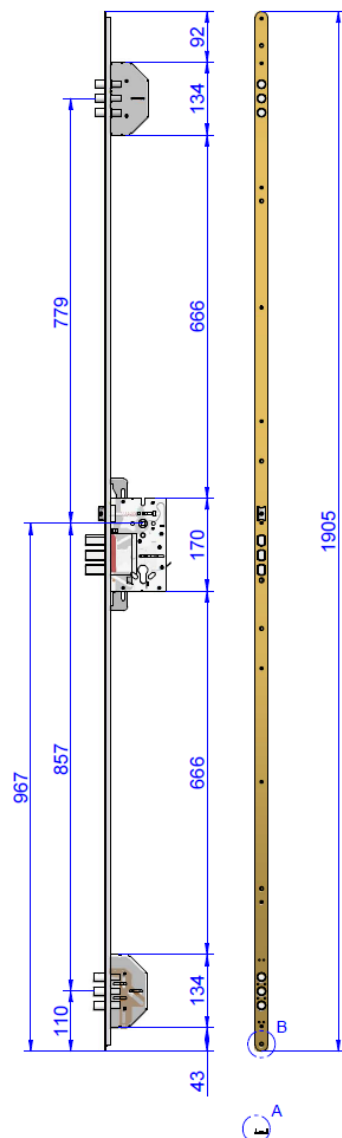

MCM SLOT

MCM 9 punt sluiting (type 801-3)

- manueel bediend

DETALLE A

DETALLE B

RC2 TYPE SECURITY

RC3 TYPE FALCON

RC3 TYPE FALCON FAST