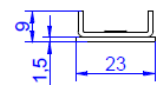

MCM SLOT

MCM 9 punt sluiting (type 801-3)

- manueel bediend

DETALLE A

DETALLE B

RC2 TYPE SECURITY

RC3 TYPE FALCON

RC3 TYPE FALCON FAST