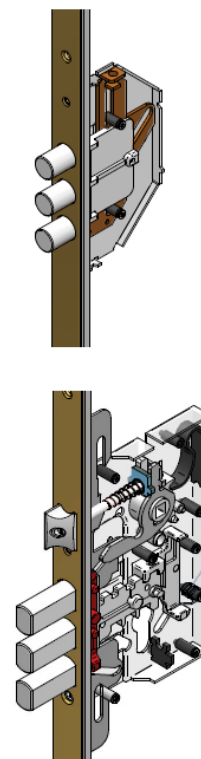

MCM SLOT

MCM 9 punt sluiting (type 801-3)

- manueel bediend

DETALLE A

DETALLE B

RC2 TYPE SECURITY

RC3 TYPE FALCON

RC3 TYPE FALCON FAST