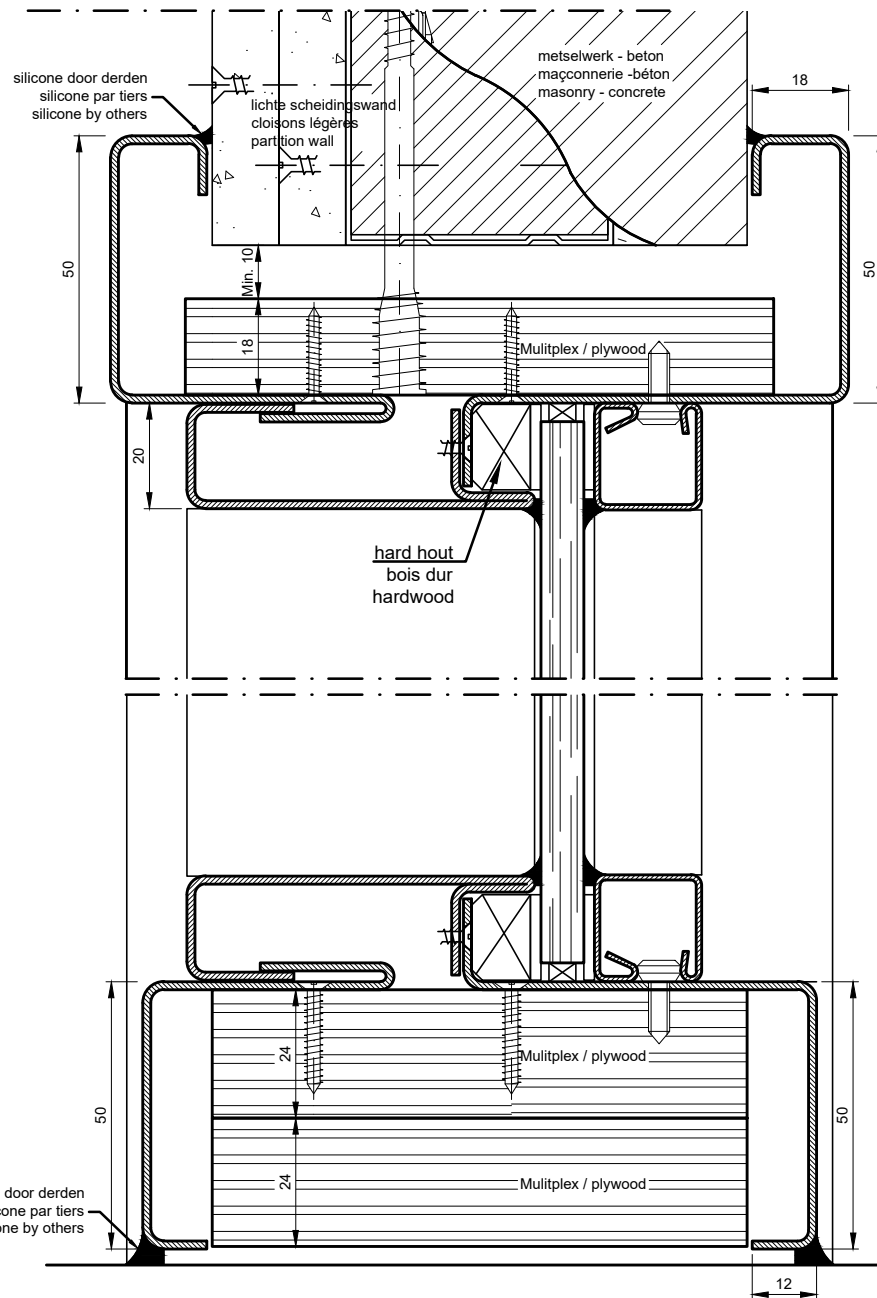

lichte scheidingswanden + beton - metselwerk
cloison légères + maçonnerie - béton
partition wall + masonry - concrete

uitvoering: staal of inox
exécution: acier ou inox
implementation: steel or inox

plaatsing: multiplexstrook
placement: bande de multiplex
Installation: plywood strip

muuropening / ouverture de mur / wall opening:

hoogte deurblad / hauteur vantail / door height + (min. 35 mm / max. 45 mm)

breedte deurblad & raam / largeur vantail & fenêtre / door width & window + (min. 110 mm / max. 130 mm)

haaks samengesteld
assemblé en angle droit
assembled in right angle

zijlicht / fenêtre latérale/ sidelight

verticale doorsnede / coupe verticale / vertical section

enkele deurbladen met zijlicht, maatwerk **AFMETINGEN OP AANVRAAG!**
 portes simple avec fenêtre latérale, dimensions sur demande **DIMENSION SUR DEMANDE!**
 single doors with sidelight, custom-made **DIMENSIONS ON REQUEST!**

breedte deurblad largeur vantail door width	binnenmaat omlijsting dim. intérieure huisserie dim. Frame at rebate	nutlge doorgang passage libre passage clear height	min. muuropening min. Bâlement min. wall opening	max. muuropening max. Bâlement max. wall opening	min. muurdikte min. épaisseur mur min. wall thickness	breedte ra(a)m-en X = largeur fenêtre-s width window-s
630	633	593	op aanvraag	op aanvraag		
680	683	643	op aanvraag	op aanvraag		
730	733	693	op aanvraag	op aanvraag		
780	783	743	op aanvraag	op aanvraag		
830	833	793	op aanvraag	op aanvraag		
880	883	843	op aanvraag	op aanvraag		
930	933	893	op aanvraag	op aanvraag		
980	983	943	op aanvraag	op aanvraag		
1030	1033	993	op aanvraag	op aanvraag		
1080	1083	1043	op aanvraag	op aanvraag		
1130	1133	1093	op aanvraag	op aanvraag		
1180	1183	1143	op aanvraag	op aanvraag		
1230	1233	1193	op aanvraag	op aanvraag		
hoogte deurblad hauteur vantail door height	2015	2020	2000	2050	2060	1970
	2115	2120	2100	2150	2160	2070
deurblad dikte épaisseur vantail thickness door	50	100				