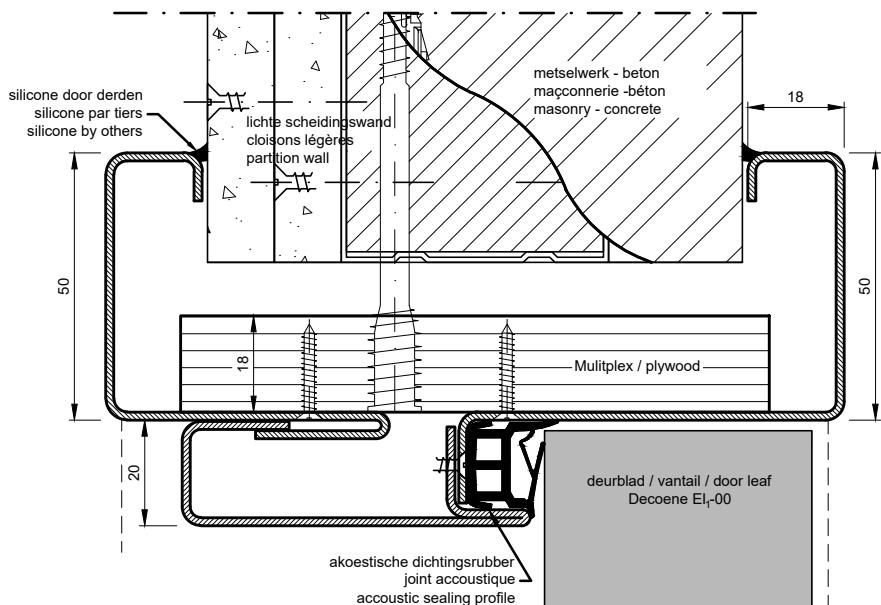

lichte scheidingswanden + beton - metselwerk
cloison légères + maçonnerie - béton
partition wall + masonry - concrete

uitvoering: staal of inox
exécution: acier ou inox
implementation: steel or inox

plaatsing: multiplexstrook
placement: bande de multiplex
Installation: plywood strip

muuropening / ouverture de mur / wall opening:

hoogte deurblad / hauteur vantail / door height + (min. 35 mm / max. 45 mm)

breedte deurblad & raam / largeur vantail & fenêtre / door width & window + (min. 110 mm / max. 130 mm)

haaks samengesteld
assemblé en angle droit
assembled in right angle

zijlicht / fenêtre latérale/ sidelight

verticale doorsnede / coupe verticale / vertical section

enkele deurbladen met zijlicht, maatwerk **AFMETINGEN OP AANVRAAG!**
 portes simple avec fenêtre latérale, dimensions sur demande **DIMENSION SUR DEMANDE!**
 single doors with sidelight, custom-made **DIMENSIONS ON REQUEST!**

breedte deurblad largeur vantail door width	binnenmaat omlijsting dim. intérieure huisserie dim. Frame at rebate	nutlge doorgang passage libre passage clear height	min. muuropening min. Bâlement min. wall opening	max. muuropening max. Bâlement max. wall opening	min. muurdikte min. épaisseur mur min. wall thickness	breedte ra(a)m-en X = largeur fenêtre-s width window-s
630	633	593	op aanvraag	op aanvraag		
680	683	643	op aanvraag	op aanvraag		
730	733	693	op aanvraag	op aanvraag		
780	783	743	op aanvraag	op aanvraag		
830	833	793	op aanvraag	op aanvraag		
880	883	843	op aanvraag	op aanvraag		
930	933	893	op aanvraag	op aanvraag		
980	983	943	op aanvraag	op aanvraag		
1030	1033	993	op aanvraag	op aanvraag		
1080	1083	1043	op aanvraag	op aanvraag		
1130	1133	1093	op aanvraag	op aanvraag		
1180	1183	1143	op aanvraag	op aanvraag		
1230	1233	1193	op aanvraag	op aanvraag		
hoogte deurblad hauteur vantail door height	2015	2020	2000	2050	2060	1970
	2115	2120	2100	2150	2160	2070
deurblad dikte épaisseur vantail thickness door	50	100				