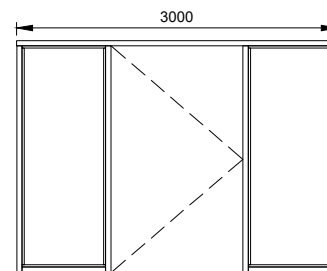

type G1ES - EI₁-00

NL	Technische fiche metalen omlijsting
FR	Fiche technique huisserie metalique
EN	Technical sheet metal doorframe

zijlicht / fenêtre latérale/ sidelight

horizontale doorsnede / coupe horizontale / horizontal section

lichte scheidingswanden + beton - metselwerk
cloison légères + maçonnerie - béton
partition wall + masonry - concrete

uitvoering: staal of inox
exécution: acier ou inox
implementation: steel or inox

plaatsing: multiplexstrook
placement: bande de multiplex
Installation: plywood strip

muuropening / ouverture de mur / wall opening:

hoogte deurblad / hauteur vantail / door height + (min. 35 mm / max. 45 mm)

breedte deurblad & raam / largeur vantail & fenêtre / door width & window + (min. 110 mm / max. 130 mm)

haaks samengesteld
assemblé en angle droit
assembled in right angle

zijlicht / fenêtre latérale/ sidelight

verticale doorsnede / coupe verticale / vertical section

enkele deurbladen met zijlicht, maatwerk **AFMETINGEN OP AANVRAAG!**
 portes simple avec fenêtre latérale, dimensions sur demande **DIMENSION SUR DEMANDE!**
 single doors with sidelight, custom-made **DIMENSIONS ON REQUEST!**