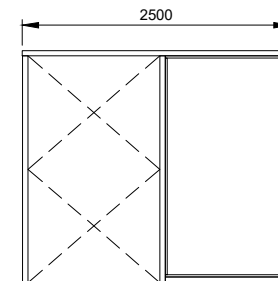

type G1ES - EI₁-00

NL	Technische fiche metalen omlijsting
FR	Fiche technique huisserie metalique
EN	Technical sheet metal doorframe

zijlicht / fenêtre latérale/ sidelight

horizontale doorsnede / coupe horizontale / horizontal section

muuropening / ouverture de mur / wall opening:

hoogte deurblad / hauteur vantail / door height + (min. 35 mm / max. 45 mm)

breedte deurblad & raam / largeur vantail & fenêtre / door width & window + (min. 110 mm / max. 130 mm)

haaks samengesteld
assemblé en angle droit
assembled in right angle

zijlicht / fenêtre latérale/ sidelight

verticale doorsnede / coupe verticale / vertical section

enkele deurbladen met zijlicht, maatwerk **AFMETINGEN OP AANVRAAG!**
 portes simple avec fenêtre latérale, dimensions sur demande **DIMENSION SUR DEMANDE!**
 single doors with sidelight, custom-made **DIMENSIONS ON REQUEST!**

breedte deurblad largeur vantail door width	binnenmaat omlijsting dim. intérieure huisserie dim. Frame at rebate	nutlge doorgang passage libre passage clear height	min. muuropening min. Bâlement min. wall opening	max. muuropening max. Bâlement max. wall opening	min. muurdikte min. épaisseur mur min. wall thickness	breedte ra(a)m-en X = largeur fenêtre-s width window-s
630	633	593	op aanvraag	op aanvraag		
680	683	643	op aanvraag	op aanvraag		
730	733	693	op aanvraag	op aanvraag		
780	783	743	op aanvraag	op aanvraag		
830	833	793	op aanvraag	op aanvraag		
880	883	843	op aanvraag	op aanvraag		
930	933	893	op aanvraag	op aanvraag		
980	983	943	op aanvraag	op aanvraag		
1030	1033	993	op aanvraag	op aanvraag		
1080	1083	1043	op aanvraag	op aanvraag		
1130	1133	1093	op aanvraag	op aanvraag		
1180	1183	1143	op aanvraag	op aanvraag		
1230	1233	1193	op aanvraag	op aanvraag		
hoogte deurblad hauteur vantail door height	2015	2020	2000	2050	2060	1970
	2115	2120	2100	2150	2160	2070
deurblad dikte épaisseur vantail thickness door	50	100				