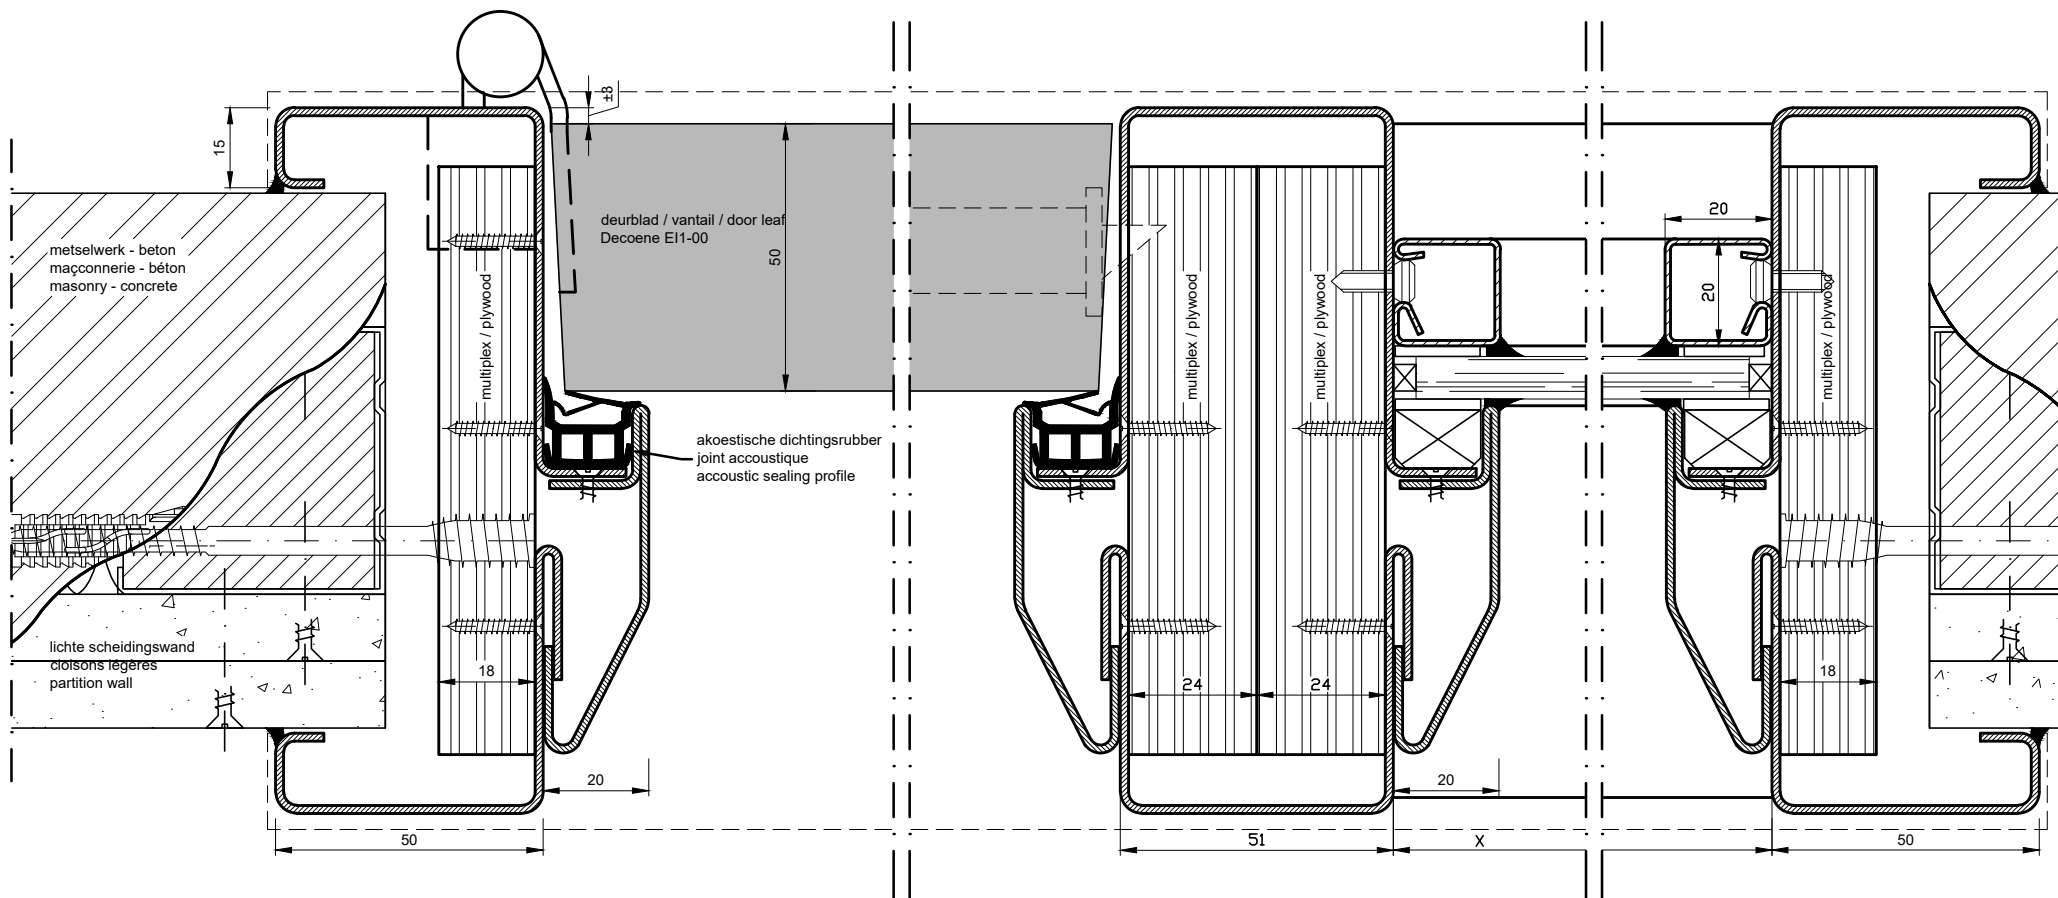

type G1ES - EI₁-00

NL	Technische fiche metalen omlijsting
FR	Fiche technique huisserie metalique
EN	Technical sheet metal doorframe

zijlicht / fenêtre latérale/ sidelight

horizontale doorsnede / coupe horizontale / horizontal section

lichte scheidingswanden + beton - metselwerk
cloison légères + maçonnerie - béton
partition wall + masonry - concrete

uitvoering: staal of inox
exécution: acier ou inox
implementation: steel or inox

plaatsing: multiplexstrook
placement: bande de multiplex
Installation: plywood strip

muuropening / ouverture de mur / wall opening:

hoogte deurblad / hauteur vantail / door height + (min. 35 mm / max. 45 mm)

breedte deurblad & raam / largeur vantail & fenêtre / door width & window + (min. 110 mm / max. 130 mm)

breedte deurblad largeur vantail door width	binnenmaat omlijsting dim. intérieure huisserie dim. Frame at rebate	nutlge doorgang passage libre passage clear height	min. muuropening min. Bâlement min. wall opening	max. muuropening max. Bâlement max. wall opening	min. muurdikte min. épaisseur mur min. wall thickness	breedte ra(a)m-en X = largeur fenêtre-s width window-s
630	633	593	op aanvraag	op aanvraag		
680	683	643	op aanvraag	op aanvraag		
730	733	693	op aanvraag	op aanvraag		
780	783	743	op aanvraag	op aanvraag		
830	833	793	op aanvraag	op aanvraag		
880	883	843	op aanvraag	op aanvraag		
930	933	893	op aanvraag	op aanvraag		
980	983	943	op aanvraag	op aanvraag		
1030	1033	993	op aanvraag	op aanvraag		
1080	1083	1043	op aanvraag	op aanvraag		
1130	1133	1093	op aanvraag	op aanvraag		
1180	1183	1143	op aanvraag	op aanvraag		
1230	1233	1193	op aanvraag	op aanvraag		
hoogte deurblad hauteur vantail door height	2015	2020	2000	2050	2060	1970
	2115	2120	2100	2150	2160	2070
deurblad dikte épaisseur vantail thickness door	50	100				