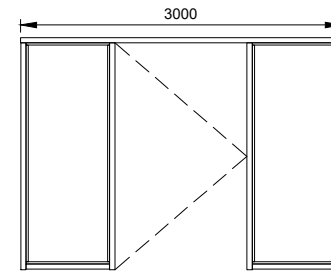

type G6ES - EI<sub>1</sub>-00

**MECOP**

NL Technische fiche metalen omlisting  
FR Fiche technique huisserie metalique  
EN Technical sheet metal doorframe

**zijlicht / fenêtre latérale / sidelight**

horizontale doorsnede / coupe horizontale / horizontal section

lichte scheidingswanden + beton - metselwerk  
cloison légères + maçonnerie - béton  
partition wall + masonry - concrete

muuropening / ouverture de mur / wall opening:

hoogte deurblad / hauteur vantail / door height + (min. 35 mm / max. 45 mm)

breedte deurblad & raam / largeur vantail & fenêtre / door width & window + (min. 110 mm / max. 130 mm)

uitvoering: staal of inox  
exécution: acier ou inox  
implementation: steel or inox

plaatsing: multiplexstrook  
placement: bande de multiplex  
Installation: plywood strip

breedte deurblad largeur vantail door width	binnenmaat omlijsting dim. intérieure huisserie dim. Frame at rebate	nutte doorgang passage libre passage clear height	min. muuropening min. Bâlement min. wall opening	max. muuropening max. Bâlement max. wall opening	min. muurdikte min. épaisseur mur min. wall thickness	breedte ra(a)m-en X = largeur fenêtre-s width window-s
630	633	593	op aanvraag	op aanvraag		
680	683	643	op aanvraag	op aanvraag		
730	733	693	op aanvraag	op aanvraag		
780	783	743	op aanvraag	op aanvraag		
830	833	793	op aanvraag	op aanvraag		
880	883	843	op aanvraag	op aanvraag		
930	933	893	op aanvraag	op aanvraag		
980	983	943	op aanvraag	op aanvraag		
1030	1033	993	op aanvraag	op aanvraag		
1080	1083	1043	op aanvraag	op aanvraag		
1130	1133	1093	op aanvraag	op aanvraag		
1180	1183	1143	op aanvraag	op aanvraag		
1230	1233	1193	op aanvraag	op aanvraag		
hoogte deurblad hauteur vantail door height	2015	2020	2000	2050	2060	1970
	2115	2120	2100	2150	2160	2070
deurblad dikte épaisseur vantail thickness door	50	100				