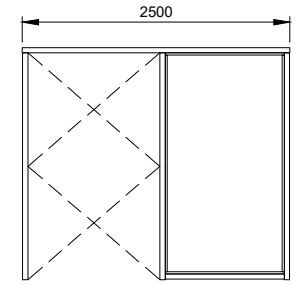

type G6ES - EI<sub>1</sub>-00

**MECOP**

NL Technische fiche metalen omlisting  
FR Fiche technique huisserie metalique  
EN Technical sheet metal doorframe

**zijlicht / fenêtre latérale / sidelight**

horizontale doorsnede / coupe horizontale / horizontal section

lichte scheidingswanden + beton - metselwerk  
cloison légères + maçonnerie - béton  
partition wall + masonry - concrete

muuropening / ouverture de mur / wall opening:

hoogte deurblad / hauteur vantail / door height + (min. 35 mm / max. 45 mm)

breedte deurblad & raam / largeur vantail & fenêtre / door width & window + (min. 110 mm / max. 130 mm)

uitvoering: staal of inox  
exécution: acier ou inox  
implementation: steel or inox

plaatsing: multiplexstrook  
placement: bande de multiplex  
Installation: plywood strip

breedte deurblad largeur vantail door width	binnenmaat omlijsting dim. intérieure huisserie dim. Frame at rebate	nutte doorgang passage libre passage clear height	min. muuropening min. Bâlement min. wall opening	max. muuropening max. Bâlement max. wall opening	min. muurdikte min. épaisseur mur min. wall thickness	breedte ra(a)m-en X = largeur fenêtre-s width window-s
630	633	593	op aanvraag	op aanvraag		
680	683	643	op aanvraag	op aanvraag		
730	733	693	op aanvraag	op aanvraag		
780	783	743	op aanvraag	op aanvraag		
830	833	793	op aanvraag	op aanvraag		
880	883	843	op aanvraag	op aanvraag		
930	933	893	op aanvraag	op aanvraag		
980	983	943	op aanvraag	op aanvraag		
1030	1033	993	op aanvraag	op aanvraag		
1080	1083	1043	op aanvraag	op aanvraag		
1130	1133	1093	op aanvraag	op aanvraag		
1180	1183	1143	op aanvraag	op aanvraag		
1230	1233	1193	op aanvraag	op aanvraag		
hoogte deurblad hauteur vantail door height	2015	2020	2000	2050	2060	1970
	2115	2120	2100	2150	2160	2070
deurblad dikte épaisseur vantail thickness door	50	100				