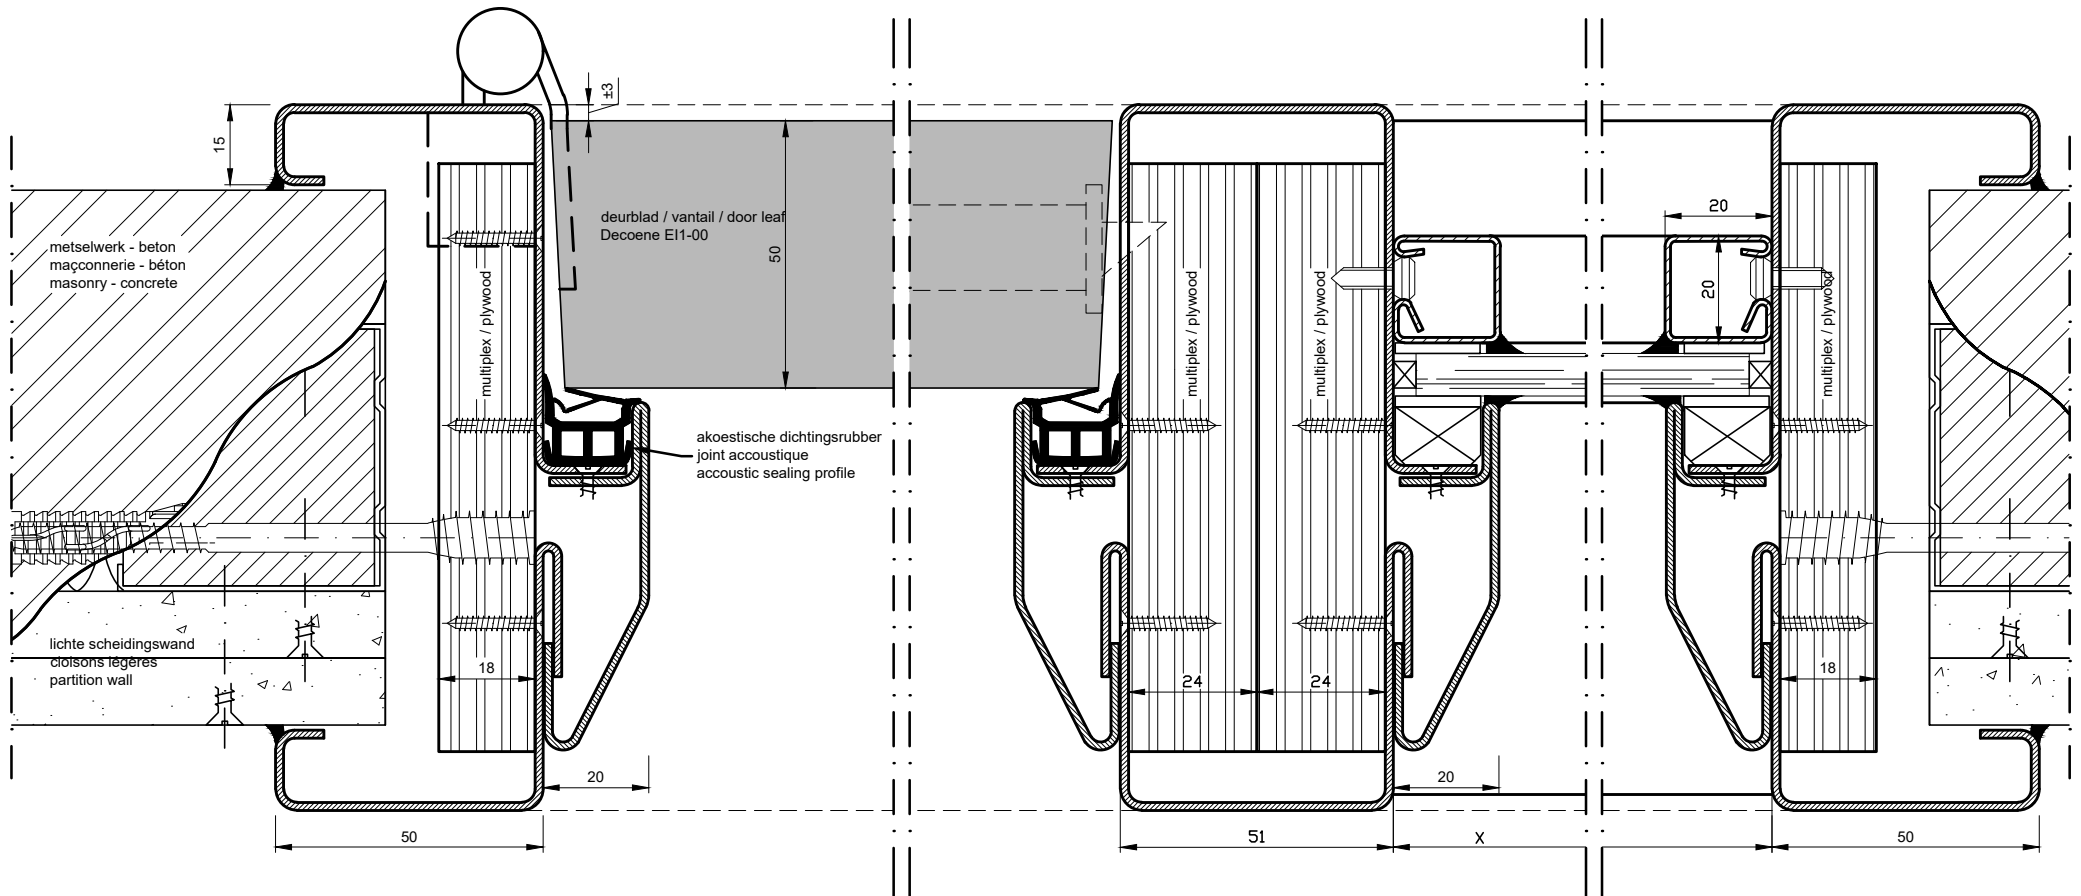

type G6ES - EI<sub>1</sub>-00

**MECOP**

NL Technische fiche metalen omlisting  
FR Fiche technique huisserie metalique  
EN Technical sheet metal doorframe

**zijlicht / fenêtre latérale / sidelight**

horizontale doorsnede / coupe horizontale / horizontal section

lichte scheidingswanden + beton - metselwerk  
cloison légères + maçonnerie - béton  
partition wall + masonry - concrete

muuropening / ouverture de mur / wall opening:

hoogte deurblad / hauteur vantail / door height + (min. 35 mm / max. 45 mm)

breedte deurblad & raam / largeur vantail & fenêtre / door width & window + (min. 110 mm / max. 130 mm)

uitvoering: staal of inox  
exécution: acier ou inox  
implementation: steel or inox

plaatsing: multiplexstrook  
placement: bande de multiplex  
Installation: plywood strip

breedte deurblad largeur vantail door width	binnenmaat omlijsting dim. intérieure huisserie dim. Frame at rebate	nutte doorgang passage libre passage clear height	min. muuropening min. Bâlement min. wall opening	max. muuropening max. Bâlement max. wall opening	min. muurdikte min. épaisseur mur min. wall thickness	breedte ra(a)m-en X = largeur fenêtre-s width window-s
630	633	593	op aanvraag	op aanvraag		
680	683	643	op aanvraag	op aanvraag		
730	733	693	op aanvraag	op aanvraag		
780	783	743	op aanvraag	op aanvraag		
830	833	793	op aanvraag	op aanvraag		
880	883	843	op aanvraag	op aanvraag		
930	933	893	op aanvraag	op aanvraag		
980	983	943	op aanvraag	op aanvraag		
1030	1033	993	op aanvraag	op aanvraag		
1080	1083	1043	op aanvraag	op aanvraag		
1130	1133	1093	op aanvraag	op aanvraag		
1180	1183	1143	op aanvraag	op aanvraag		
1230	1233	1193	op aanvraag	op aanvraag		
hoogte deurblad hauteur vantail door height	2015	2020	2000	2050	2060	1970
	2115	2120	2100	2150	2160	2070
deurblad dikte épaisseur vantail thickness door	50	100				