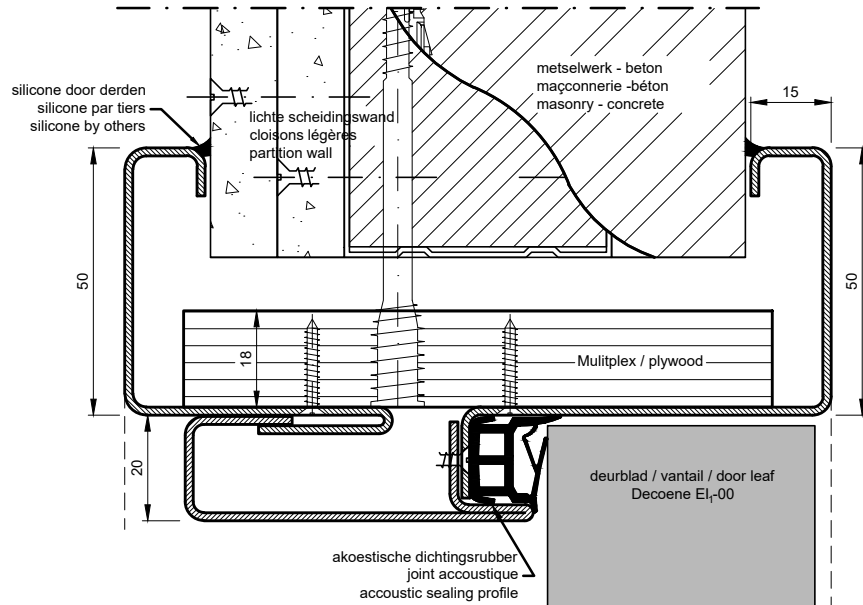

lichte scheidingswanden + beton - metselwerk  
cloison légères + maçonnerie - béton  
partition wall + masonry - concrete

muuropening / ouverture de mur / wall opening:

hoogte deurblad / hauteur vantail / door height + (min. 35 mm / max. 45 mm)

breedte deurblad & raam / largeur vantail & fenêtre / door width & window + (min. 110 mm / max. 130 mm)

uitvoering: staal of inox  
exécution: acier ou inox  
implementation: steel or inox

plaatsing: multiplexstrook  
placement: bande de multiplex  
Installation: plywood strip

in verstek samengesteld  
assemblé en onglet  
assembled in mitre joint

**zijlicht / fenêtre latérale/ sidelight**

verticale doorsnede / coupe verticale / vertical section

enkele deurbladen met zijlicht, maatwerk **AFMETINGEN OP AANVRAAG!**  
 portes simple avec fenêtre latérale, dimensions sur demande **DIMENSION SUR DEMANDE!**  
 single doors with sidelight, custom-made **DIMENSIONS ON REQUEST!**

breedte deurblad largeur vantail door width	binnenmaat omlijsting dim. intérieure huisserie dim. Frame at rebate	nutte doorgang passage libre passage clear height	min. muuropening min. Bâlement min. wall opening	max. muuropening max. Bâlement max. wall opening	min. muurdikte min. épaisseur mur min. wall thickness	breedte ra(a)m-en X = largeur fenêtre-s width window-s
630	633	593	op aanvraag	op aanvraag		
680	683	643	op aanvraag	op aanvraag		
730	733	693	op aanvraag	op aanvraag		
780	783	743	op aanvraag	op aanvraag		
830	833	793	op aanvraag	op aanvraag		
880	883	843	op aanvraag	op aanvraag		
930	933	893	op aanvraag	op aanvraag		
980	983	943	op aanvraag	op aanvraag		
1030	1033	993	op aanvraag	op aanvraag		
1080	1083	1043	op aanvraag	op aanvraag		
1130	1133	1093	op aanvraag	op aanvraag		
1180	1183	1143	op aanvraag	op aanvraag		
1230	1233	1193	op aanvraag	op aanvraag		
hoogte deurblad hauteur vantail door height	2015	2020	2000	2050	2060	1970
	2115	2120	2100	2150	2160	2070
deurblad dikte épaisseur vantail thickness door	50	100				