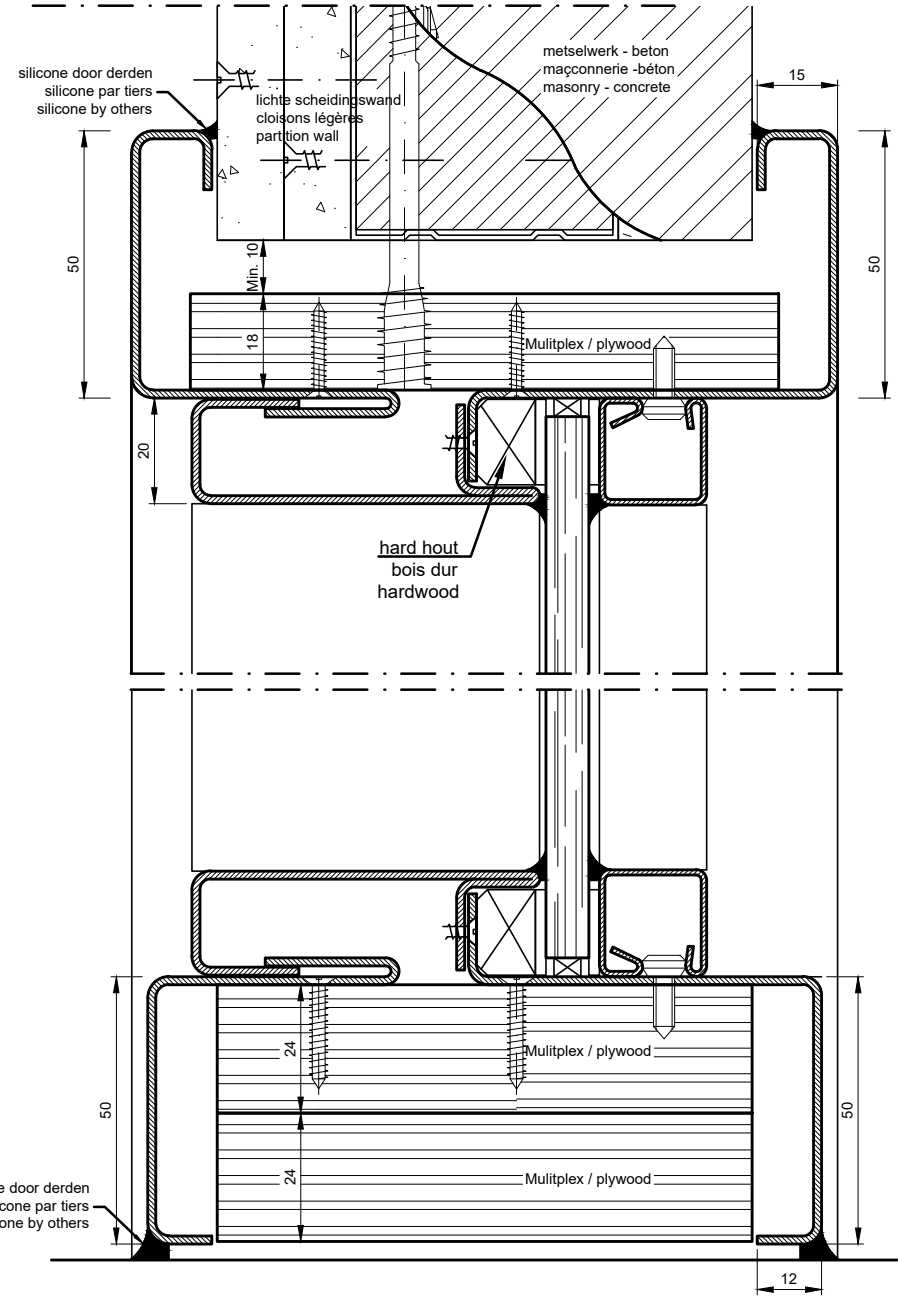

lichte scheidingswanden + beton - metselwerk  
cloison légères + maçonnerie - béton  
partition wall + masonry - concrete

muuropening / ouverture de mur / wall opening:

hoogte deurblad / hauteur vantail / door height + (min. 35 mm / max. 45 mm)

breedte deurblad & raam / largeur vantail & fenêtre / door width & window + (min. 110 mm / max. 130 mm)

uitvoering: staal of inox  
exécution: acier ou inox  
implementation: steel or inox

plaatsing: multiplexstrook  
placement: bande de multiplex  
Installation: plywood strip

in verstek samengesteld  
assemblé en onglet  
assembled in mitre joint

**zijlicht / fenêtre latérale/ sidelight**

verticale doorsnede / coupe verticale / vertical section

enkele deurbladen met zijlicht, maatwerk **AFMETINGEN OP AANVRAAG!**  
 portes simple avec fenêtre latérale, dimensions sur demande **DIMENSION SUR DEMANDE!**  
 single doors with sidelight, custom-made **DIMENSIONS ON REQUEST!**

breedte deurblad largeur vantail door width	binnenmaat omlijsting dim. intérieure huisserie dim. Frame at rebate	nutte doorgang passage libre passage clear height	min. muuropening min. Bâlement min. wall opening	max. muuropening max. Bâlement max. wall opening	min. muurdikte min. épaisseur mur min. wall thickness	breedte ra(a)m-en X = largeur fenêtre-s width window-s
630	633	593	op aanvraag	op aanvraag		
680	683	643	op aanvraag	op aanvraag		
730	733	693	op aanvraag	op aanvraag		
780	783	743	op aanvraag	op aanvraag		
830	833	793	op aanvraag	op aanvraag		
880	883	843	op aanvraag	op aanvraag		
930	933	893	op aanvraag	op aanvraag		
980	983	943	op aanvraag	op aanvraag		
1030	1033	993	op aanvraag	op aanvraag		
1080	1083	1043	op aanvraag	op aanvraag		
1130	1133	1093	op aanvraag	op aanvraag		
1180	1183	1143	op aanvraag	op aanvraag		
1230	1233	1193	op aanvraag	op aanvraag		
hoogte deurblad hauteur vantail door height	2015	2020	2000	2050	2060	1970
	2115	2120	2100	2150	2160	2070
deurblad dikte épaisseur vantail thickness door	50	100				