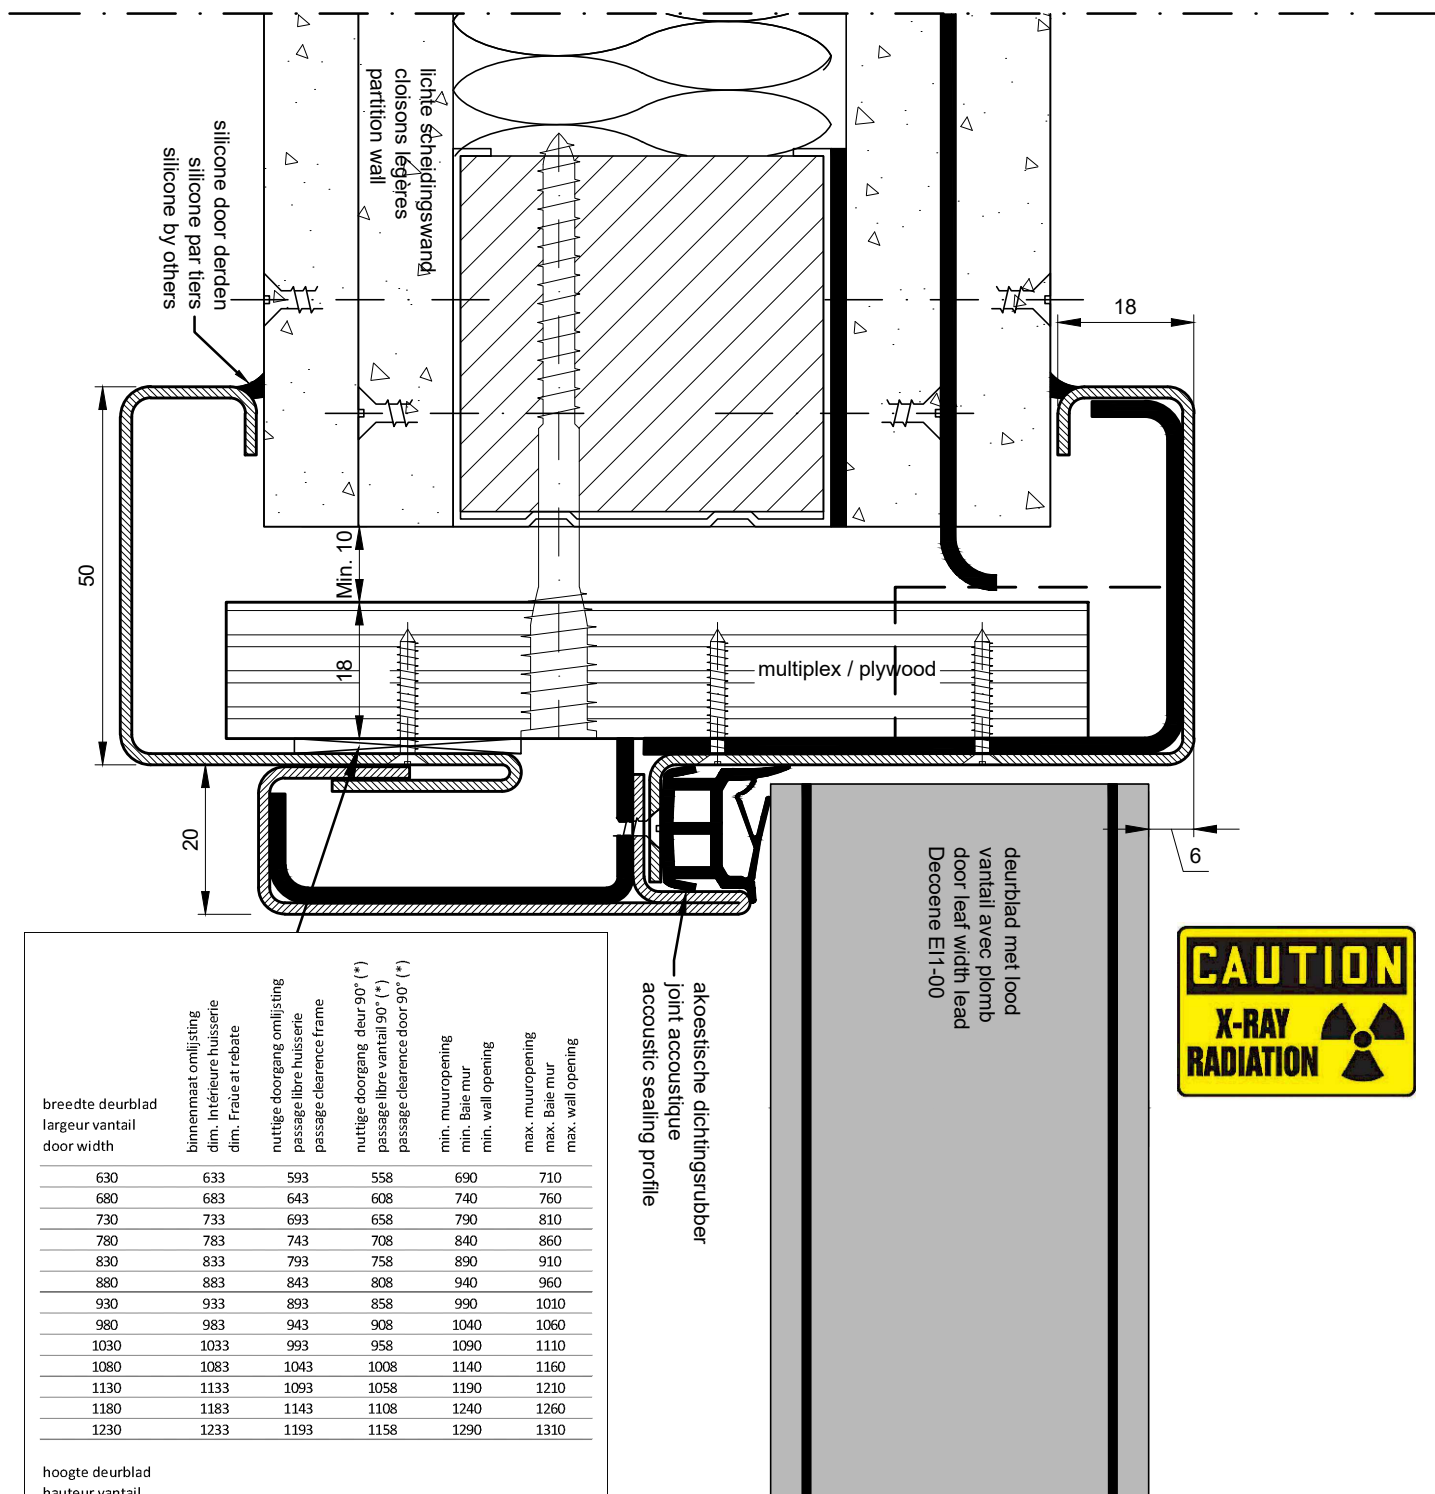

**enkele deur / Porte simple / single door**

horizontale doorsnede / coupe horizontale / horizontale section door

lichte scheidingswanden + beton - metselwerk  
cloison légères + maçonnerie - béton  
partition wall + masonry - concrete

plaatsing: multiplexstrook  
placement: bande de multiplex  
installation: plywood strip

uitvoering: staal of inox  
exécution: acier ou inox  
implementation: steel or inox

muuropening / ouverture de mur / wall opening:

hoogte deurblad / hauteur vantail / door height + (min. 35 mm / max. 45 mm)  
breedte deurblad / largeur vantail / door width + (min. 60 mm / max. 80 mm)

**enkele deur/ Porte simple/ single door**  
 verticale doorsnede/ coupe verticale/ verticale section door

breedte deurblad largeur vantail door width	binnenmaat omlijsting dim. Intérieure huisserie dim. Fraûe at rebate	nuttige doorgang omlijsting passage libre huisserie passage clearance frame	nuttige doorgang deur 90° (*) passage libre vantail 90° (*) passage clearance door 90° (*)	min. muuropening min. Baie mur min. wall opening	max. muuropening max. Baie mur max. wall opening
630	633	593	558	690	710
680	683	643	608	740	760
730	733	693	658	790	810
780	783	743	708	840	860
830	833	793	758	890	910
880	883	843	808	940	960
930	933	893	858	990	1010
980	983	943	908	1040	1060
1030	1033	993	958	1090	1110
1080	1083	1043	1008	1140	1160
1130	1133	1093	1058	1190	1210
1180	1183	1143	1108	1240	1260
1230	1233	1193	1158	1290	1310