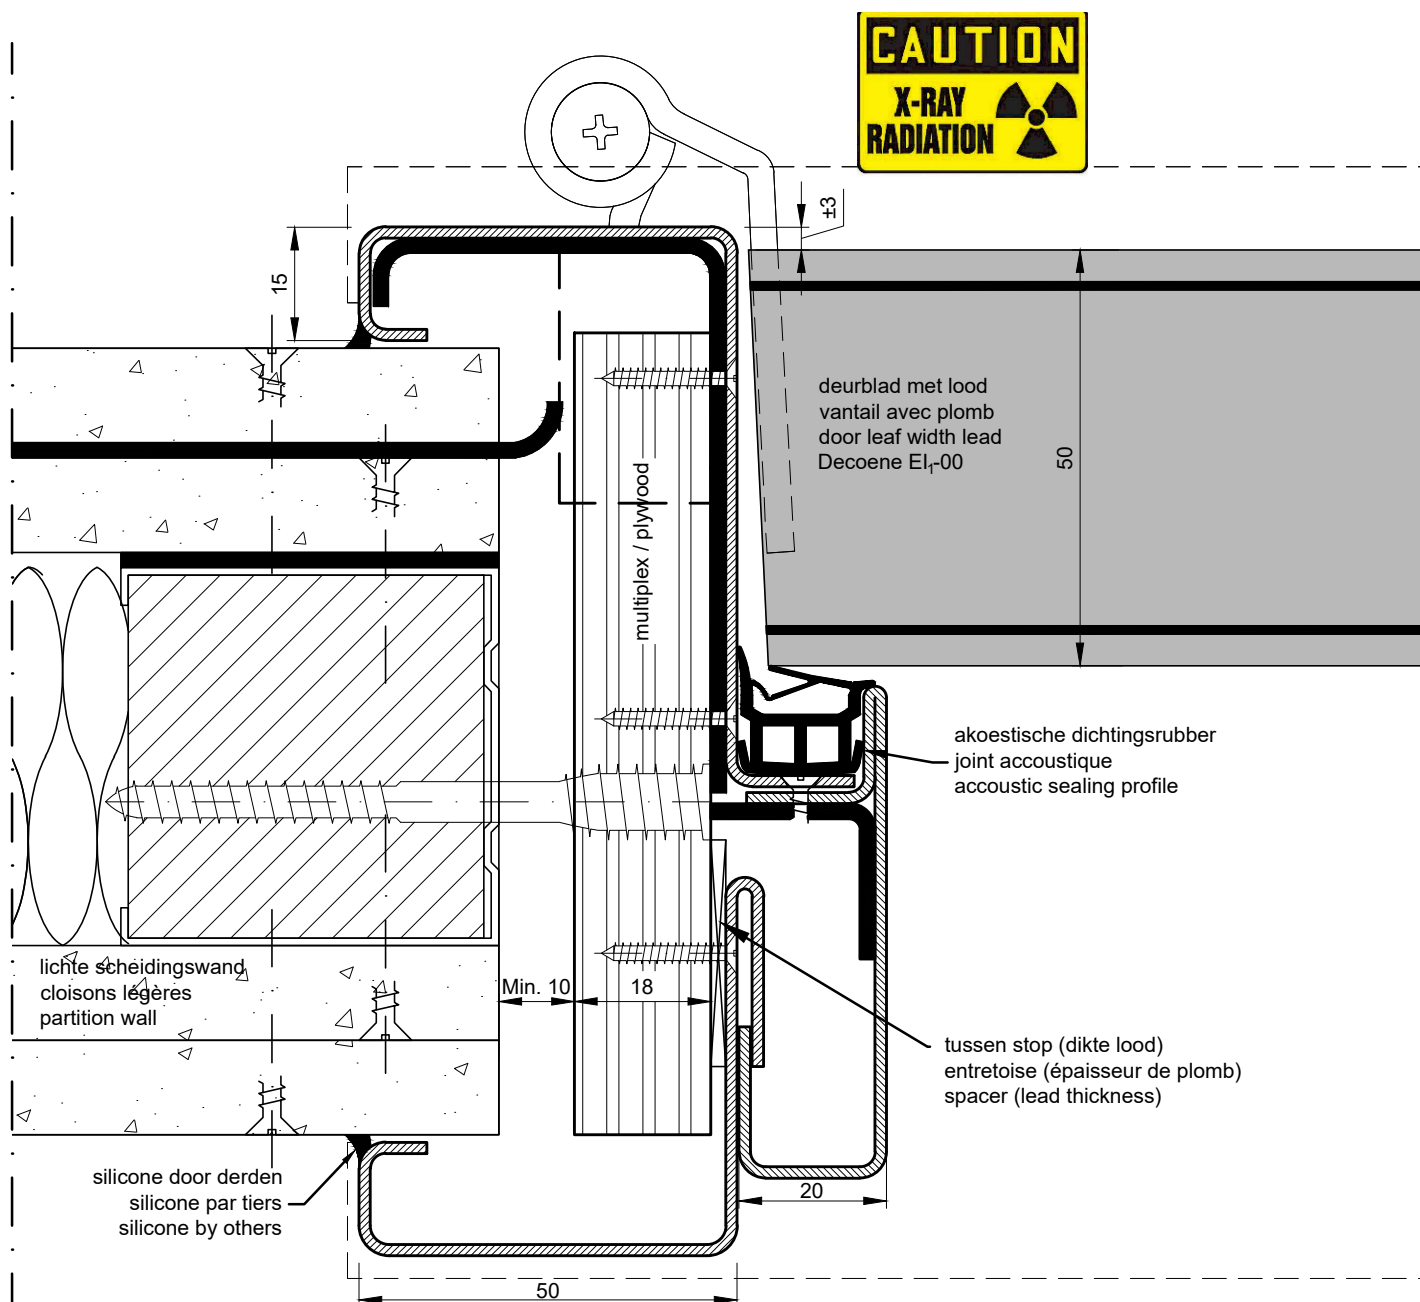

**enkele deur / Porte simple / single door**

horizontale doorsnede / coupe horizontale / horizontale section door

lichte scheidingswanden + beton - metselwerk  
cloison légères + maçonnerie - béton  
partition wall + masonry - concrete

plaatsing: multiplexstrook  
placement: bande de multiplex  
installation: plywood strip

uitvoering: staal of inox  
exécution: acier ou inox  
implementation: steel or inox

muuropening / ouverture de mur / wall opening:

hoogte deurblad / hauteur vantail / door height + (min. 35 mm / max. 45 mm)  
breedte deurblad / largeur vantail / door width + (min. 60 mm / max. 80 mm)

**enkele deur/ Porte simple/ single door**  
 verticale doorsnede/ coupe verticale/ verticale section door

breedte deurblad largeur vantail door width	binnenmaat omlijsting dim. Intérieure huisserie dim. Fraûe at rebate	nuttige doorgang omlijsting passage libre huisserie passage clearance frame	nuttige doorgang deur 90° (*) passage libre vantail 90° (*) passage clearance door 90° (*)	min. muuropening min. Baie mur min. wall opening	max. muuropening max. Baie mur max. wall opening
630	633	593	558	690	710
680	683	643	608	740	760
730	733	693	658	790	810
780	783	743	708	840	860
830	833	793	758	890	910
880	883	843	808	940	960
930	933	893	858	990	1010
980	983	943	908	1040	1060
1030	1033	993	958	1090	1110
1080	1083	1043	1008	1140	1160
1130	1133	1093	1058	1190	1210
1180	1183	1143	1108	1240	1260
1230	1233	1193	1158	1290	1310