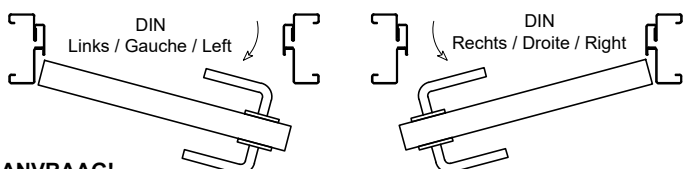

enkele deurbladen, standaard afmetingen ANDERE AFMETINGEN OP AANVRAAG!
portes simple, dimensions standard AUTRE DIMENSION SUR DEMANDE!
single doors, standard dimensions OTHER DIMENSIONS ON REQUEST!