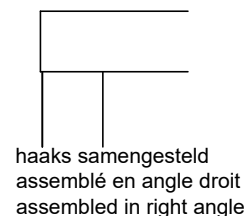

enkele deur / Porte simple / single door

horizontale doorsnede / coupe horizontale / horizontale section door

lichte scheidingswanden + beton - metselwerk
cloison légères + maçonnerie - béton
partition wall + masonry - concrete

plaatsing: multiplexstrook
placement: bande de multiplex
installation: plywood strip

uitvoering: staal of inox
exécution: acier ou inox
implementation: steel or inox

muuropening / ouverture de mur / wall opening:

hoogte deurblad / hauteur vantail / door height + (min. 35 mm / max. 45 mm)
breedte deurblad / largeur vantail / door width + (min. 60 mm / max. 80 mm)