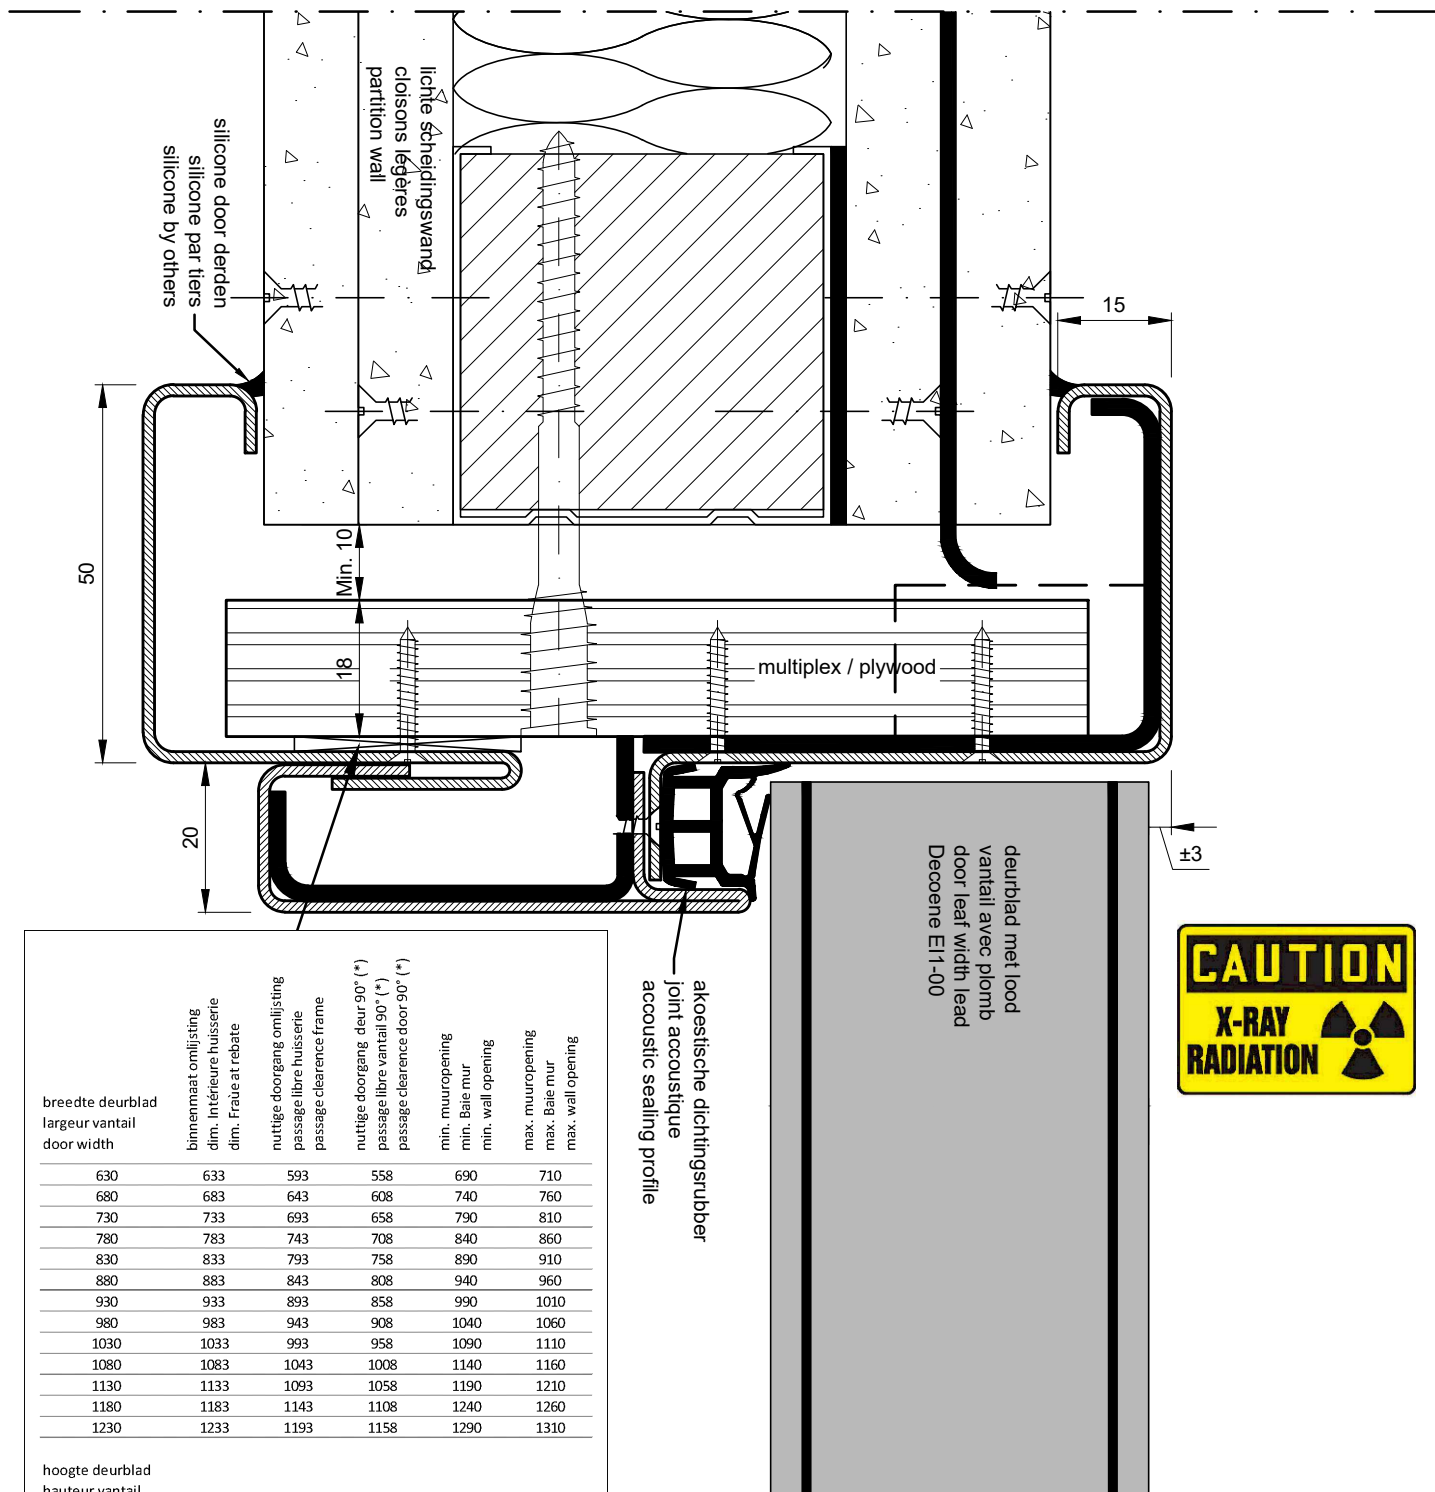

enkele deur / Porte simple / single door

horizontale doorsnede / coupe horizontale / horizontale section door

lichte scheidingswanden + beton - metselwerk
cloison légères + maçonnerie - béton
partition wall + masonry - concrete

plaatsing: multiplexstrook
placement: bande de multiplex
installation: plywood strip

uitvoering: staal of inox
exécution: acier ou inox
implementation: steel or inox

muuropening / ouverture de mur / wall opening:

hoogte deurblad / hauteur vantail / door height + (min. 35 mm / max. 45 mm)
breedte deurblad / largeur vantail / door width + (min. 60 mm / max. 80 mm)

enkele deur/ Porte simple/ single door
 verticale doorsnede/ coupe verticale/ verticale section door

breedte deurblad largeur vantaal door width	binnenmaat omlijsting dim. Intérieure huisserie dim. Fraûe at rebate	nuttige doorgang omlijsting passage libre huisserie passage clearance frame	nuttige doorgang deur 90° (*) passage libre vantaal 90° (*) passage clearance door 90° (*)	min. muuropening min. Baie mur min. wall opening	max. muuropening max. Baie mur max. wall opening
630	633	593	558	690	710
680	683	643	608	740	760
730	733	693	658	790	810
780	783	743	708	840	860
830	833	793	758	890	910
880	883	843	808	940	960
930	933	893	858	990	1010
980	983	943	908	1040	1060
1030	1033	993	958	1090	1110
1080	1083	1043	1008	1140	1160
1130	1133	1093	1058	1190	1210
1180	1183	1143	1108	1240	1260
1230	1233	1193	1158	1290	1310