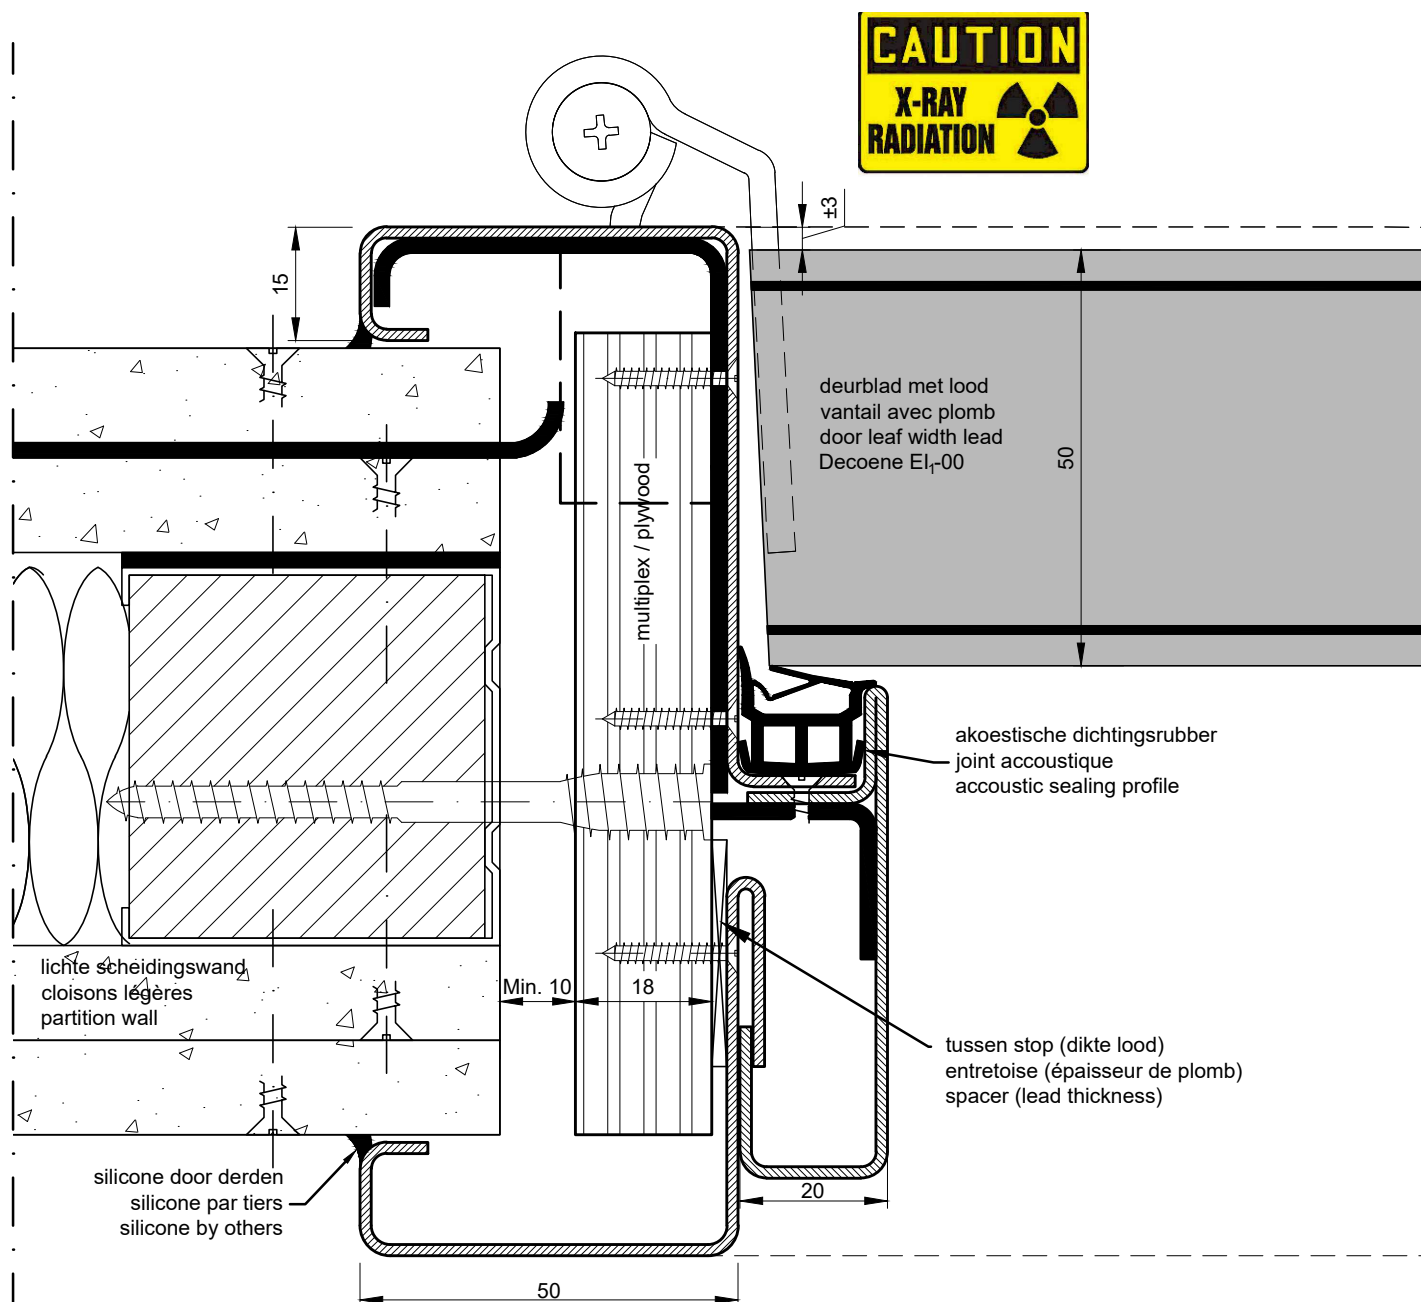

enkele deur / Porte simple / single door

horizontale doorsnede / coupe horizontale / horizontale section door

lichte scheidingswanden + beton - metselwerk
cloison légères + maçonnerie - béton
partition wall + masonry - concrete

plaatsing: multiplexstrook
placement: bande de multiplex
installation: plywood strip

uitvoering: staal of inox
exécution: acier ou inox
implementation: steel or inox

muuropening / ouverture de mur / wall opening:

hoogte deurblad / hauteur vantail / door height + (min. 35 mm / max. 45 mm)
breedte deurblad / largeur vantail / door width + (min. 60 mm / max. 80 mm)

enkele deur/ Porte simple/ single door
 verticale doorsnede/ coupe verticale/ verticale section door

breedte deurblad largeur vantaal door width	binnenmaat omlijsting dim. Intérieure huisserie dim. Fraûe at rebate	nuttige doorgang omlijsting passage libre huisserie passage clearance frame	nuttige doorgang deur 90° (*) passage libre vantaal 90° (*) passage clearance door 90° (*)	min. muuropening min. Baie mur min. wall opening	max. muuropening max. Baie mur max. wall opening
630	633	593	558	690	710
680	683	643	608	740	760
730	733	693	658	790	810
780	783	743	708	840	860
830	833	793	758	890	910
880	883	843	808	940	960
930	933	893	858	990	1010
980	983	943	908	1040	1060
1030	1033	993	958	1090	1110
1080	1083	1043	1008	1140	1160
1130	1133	1093	1058	1190	1210
1180	1183	1143	1108	1240	1260
1230	1233	1193	1158	1290	1310