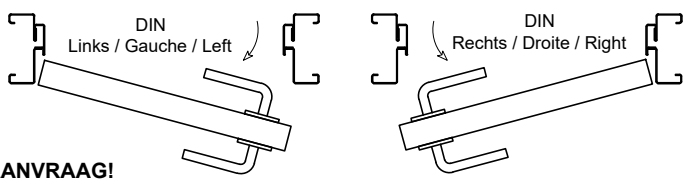

enkele deurbladen, standaard afmetingen ANDERE AFMETINGEN OP AANVRAAG!
portes simple, dimensions standard AUTRE DIMENSION SUR DEMANDE!
single doors, standard dimensions OTHER DIMENSIONS ON REQUEST!