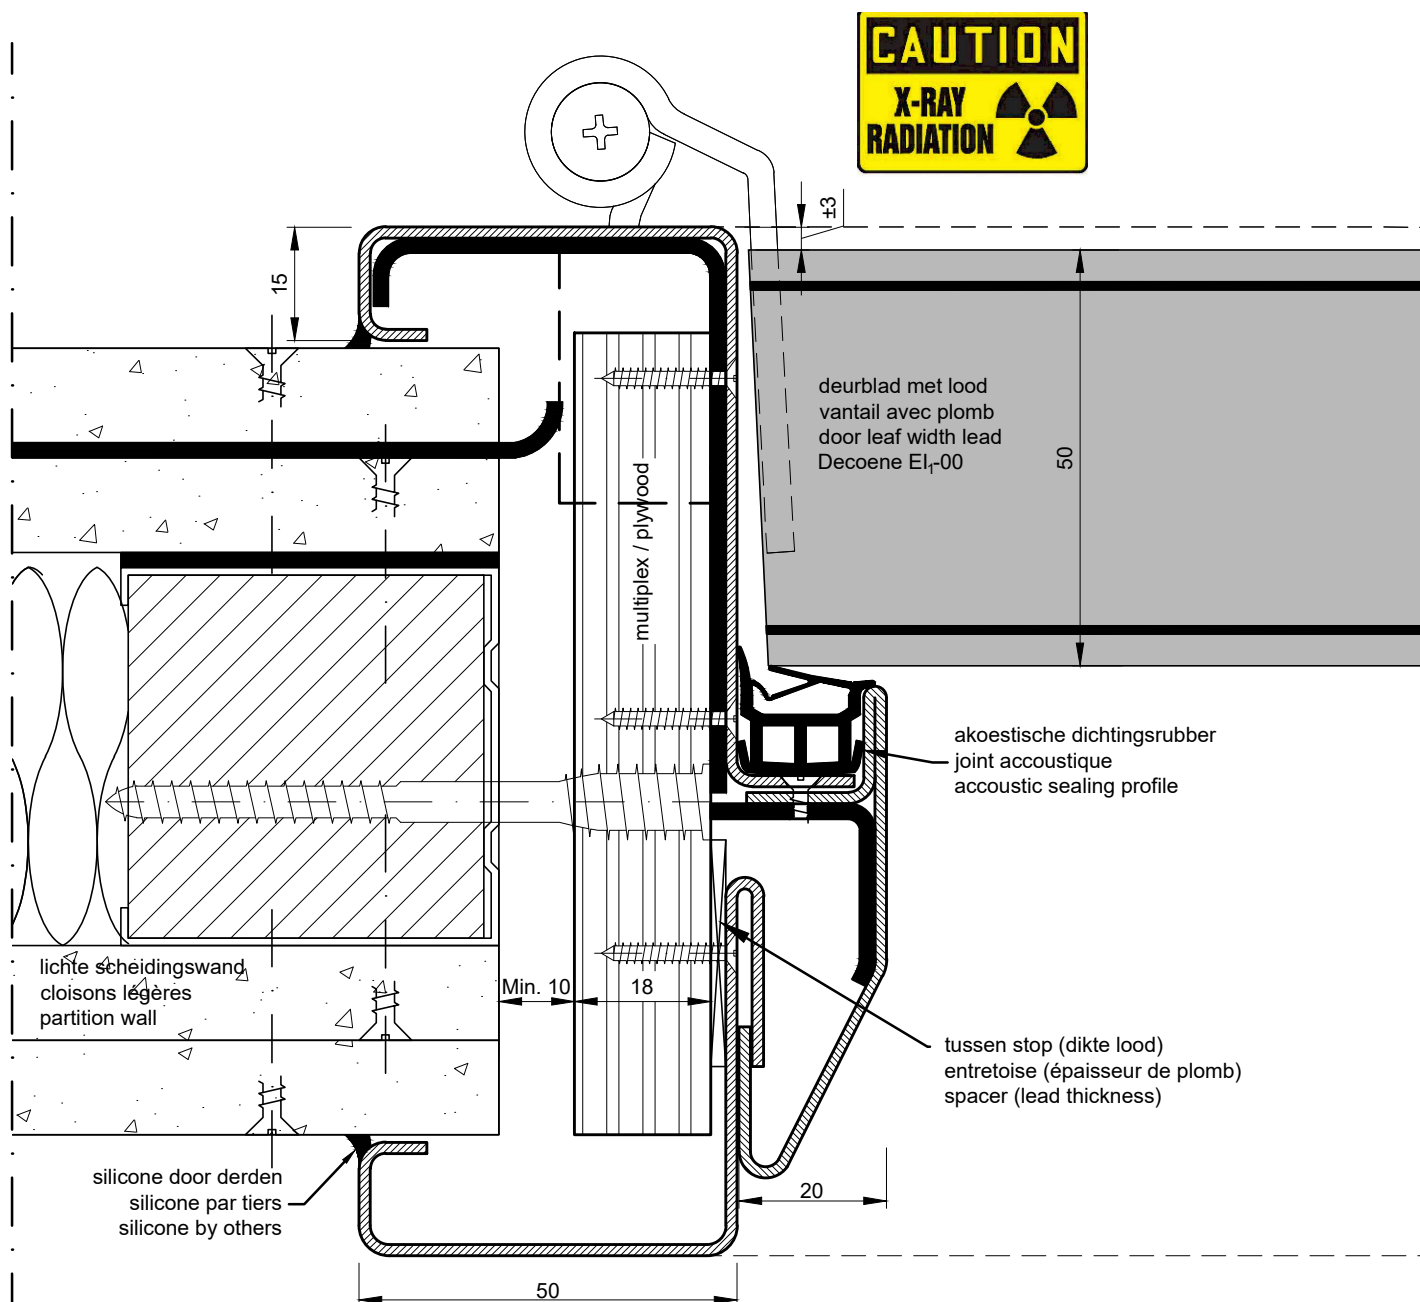

enkele deur / Porte simple / single door
 horizontale doorsnede / coupe horizontale / horizontale section door

lichte scheidingswanden + beton - metselwerk
 cloison légères + maçonnerie - béton
 partition wall + masonry - concrete

plaatsing: multiplexstrook
 placement: bande de multiplex
 installation: plywood strip

uitvoering: staal of inox
 exécution: acier ou inox
 implementation: steel or inox

muuropening / ouverture de mur / wall opening:
 hoogte deurblad / hauteur vantail / door height + (min. 35 mm / max. 45 mm)
 breedte deurblad / largeur vantail / door width + (min. 60 mm / max. 80 mm)

enkele deur/ Porte simple/ single door
 verticale doorsnede/ coupe verticale/ verticale section door

| breedte deurblad largeur vantaal door width | binnenmaat omlijsting dim. Intérieure huisserie dim. Fraie at rebate | nuttige doorgang omlijsting passage libre huisserie passage clearance frame | nuttige doorgang deur 90° (*) passage libre vantaal 90° (*) passage clearance door 90° (*) | min. muuropening min. Baie mur min. wall opening | max. muuropening max. Baie mur max. wall opening |
|---|--|---|--|--|--|
| 630 | 633 | 593 | 558 | 690 | 710 |
| 680 | 683 | 643 | 608 | 740 | 760 |
| 730 | 733 | 693 | 658 | 790 | 810 |
| 780 | 783 | 743 | 708 | 840 | 860 |
| 830 | 833 | 793 | 758 | 890 | 910 |
| 880 | 883 | 843 | 808 | 940 | 960 |
| 930 | 933 | 893 | 858 | 990 | 1010 |
| 980 | 983 | 943 | 908 | 1040 | 1060 |
| 1030 | 1033 | 993 | 958 | 1090 | 1110 |
| 1080 | 1083 | 1043 | 1008 | 1140 | 1160 |
| 1130 | 1133 | 1093 | 1058 | 1190 | 1210 |
| 1180 | 1183 | 1143 | 1108 | 1240 | 1260 |
| 1230 | 1233 | 1193 | 1158 | 1290 | 1310 |