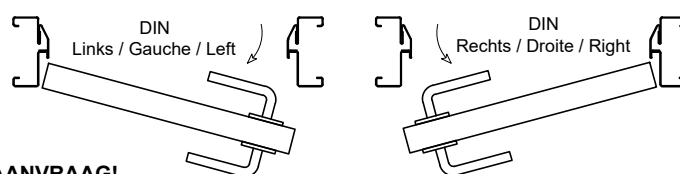

enkele deurbladen, standaard afmetingen ANDERE AFMETINGEN OP AANVRAAG!
portes simple, dimensions standard AUTRE DIMENSION SUR DEMANDE!
single doors, standard dimensions OTHER DIMENSIONS ON REQUEST!