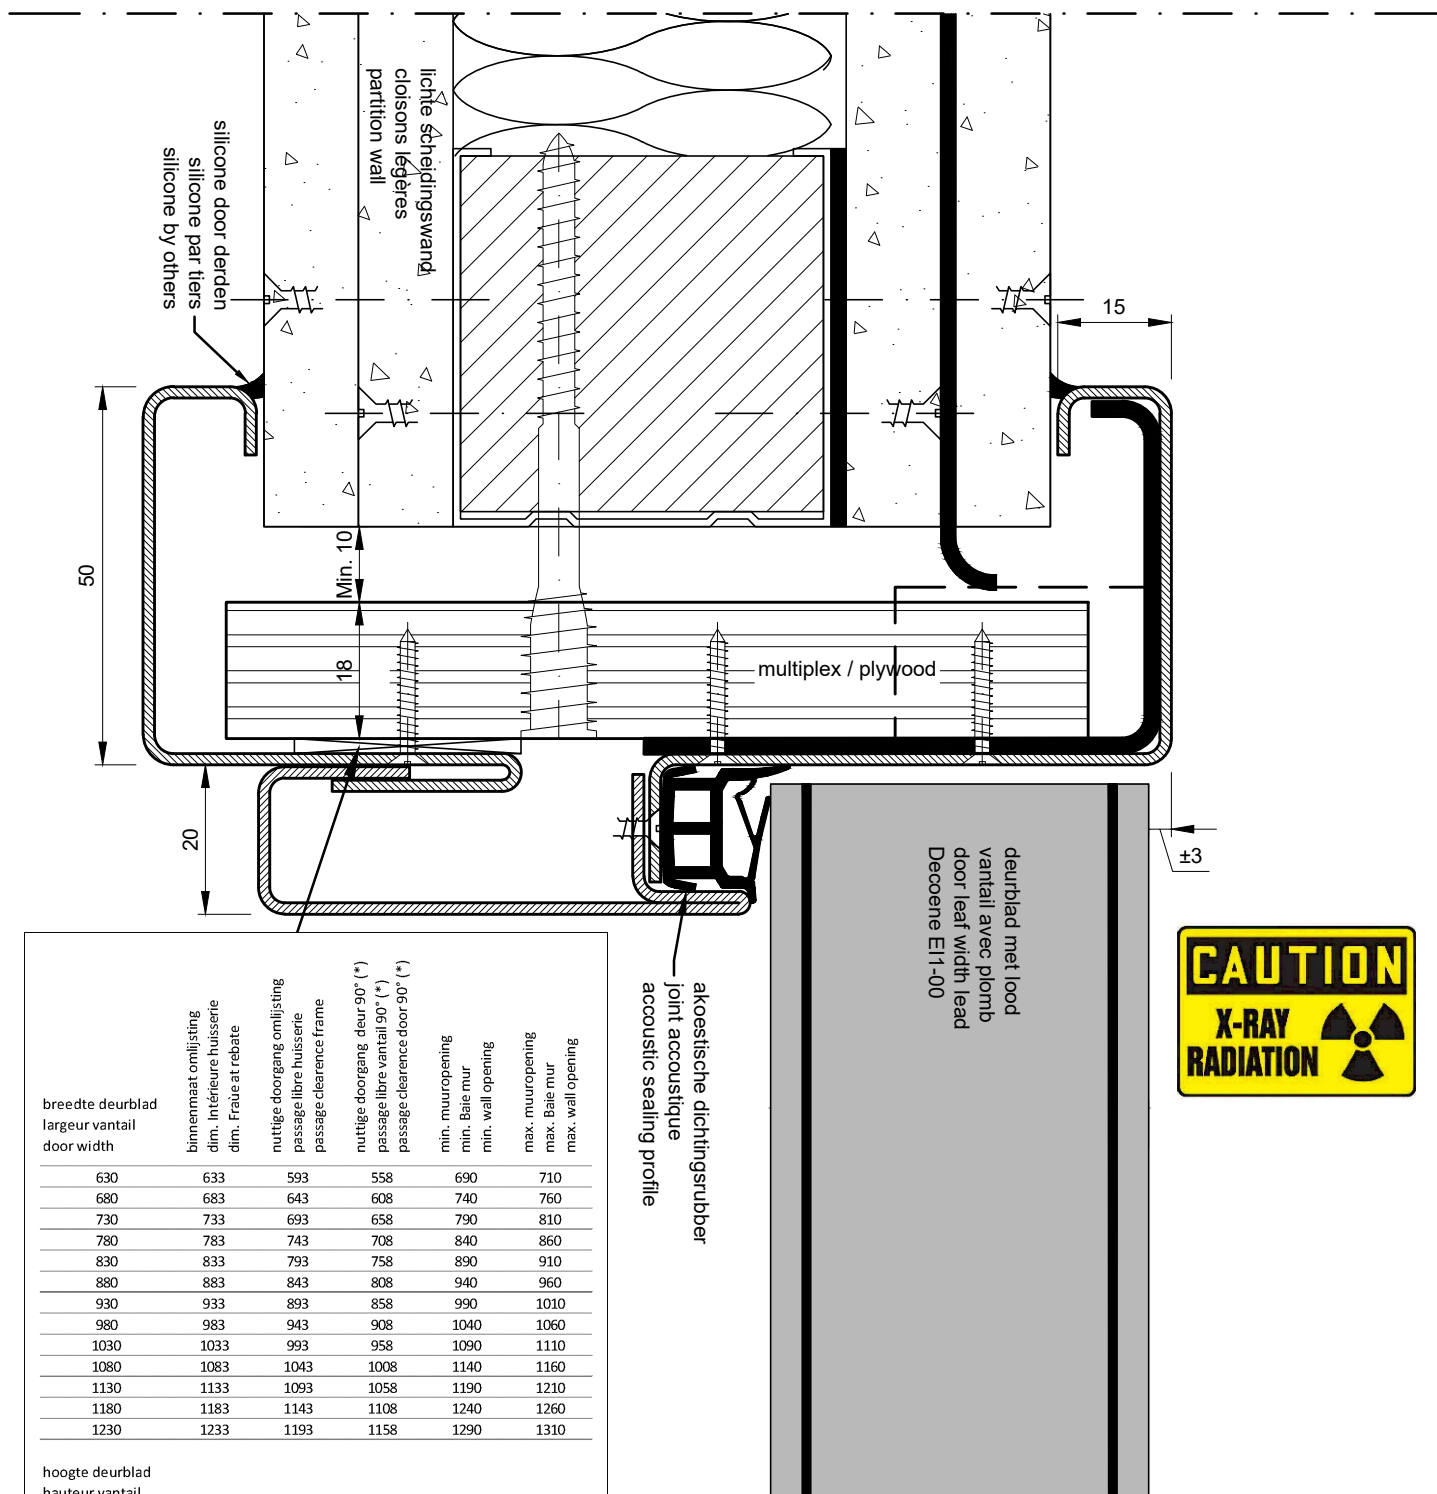

enkele deur / Porte simple / single door
 horizontale doorsnede / coupe horizontale / horizontale section door

lichte scheidingswanden + beton - metselwerk
 cloison légères + maçonnerie - béton
 partition wall + masonry - concrete

plaatsing: multiplexstrook
 placement: bande de multiplex
 installation: plywood strip

uitvoering: staal of inox
 exécution: acier ou inox
 implementation: steel or inox

muuropening / ouverture de mur / wall opening:
 hoogte deurblad / hauteur vantail / door height + (min. 35 mm / max. 45 mm)
 breedte deurblad / largeur vantail / door width + (min. 60 mm / max. 80 mm)

enkele deur/ Porte simple/ single door
 verticale doorsnede/ coupe verticale/ verticale section door

| breedte deurblad largeur vantaal door width | binnenmaat omlijsting dim. Intérieure huisserie dim. Fraie at rebate | nuttige doorgang omlijsting passage libre huisserie passage clearance frame | nuttige doorgang deur 90° (*) passage libre vantaal 90° (*) passage clearance door 90° (*) | min. muuropening min. Baie mur min. wall opening | max. muuropening max. Baie mur max. wall opening |
|---|--|---|--|--|--|
| 630 | 633 | 593 | 558 | 690 | 710 |
| 680 | 683 | 643 | 608 | 740 | 760 |
| 730 | 733 | 693 | 658 | 790 | 810 |
| 780 | 783 | 743 | 708 | 840 | 860 |
| 830 | 833 | 793 | 758 | 890 | 910 |
| 880 | 883 | 843 | 808 | 940 | 960 |
| 930 | 933 | 893 | 858 | 990 | 1010 |
| 980 | 983 | 943 | 908 | 1040 | 1060 |
| 1030 | 1033 | 993 | 958 | 1090 | 1110 |
| 1080 | 1083 | 1043 | 1008 | 1140 | 1160 |
| 1130 | 1133 | 1093 | 1058 | 1190 | 1210 |
| 1180 | 1183 | 1143 | 1108 | 1240 | 1260 |
| 1230 | 1233 | 1193 | 1158 | 1290 | 1310 |

(*)=bij standaard paumelles Ø16mm
avec paumelle standard Ø16mm
with standard hinges Ø16mm

enkele deurbladen, standaard afmetingen ANDERE AFMETINGEN OP AANVRAAG!
portes simple, dimensions standard AUTRE DIMENSION SUR DEMANDE!
single doors, standard dimensions OTHER DIMENSIONS ON REQUEST!