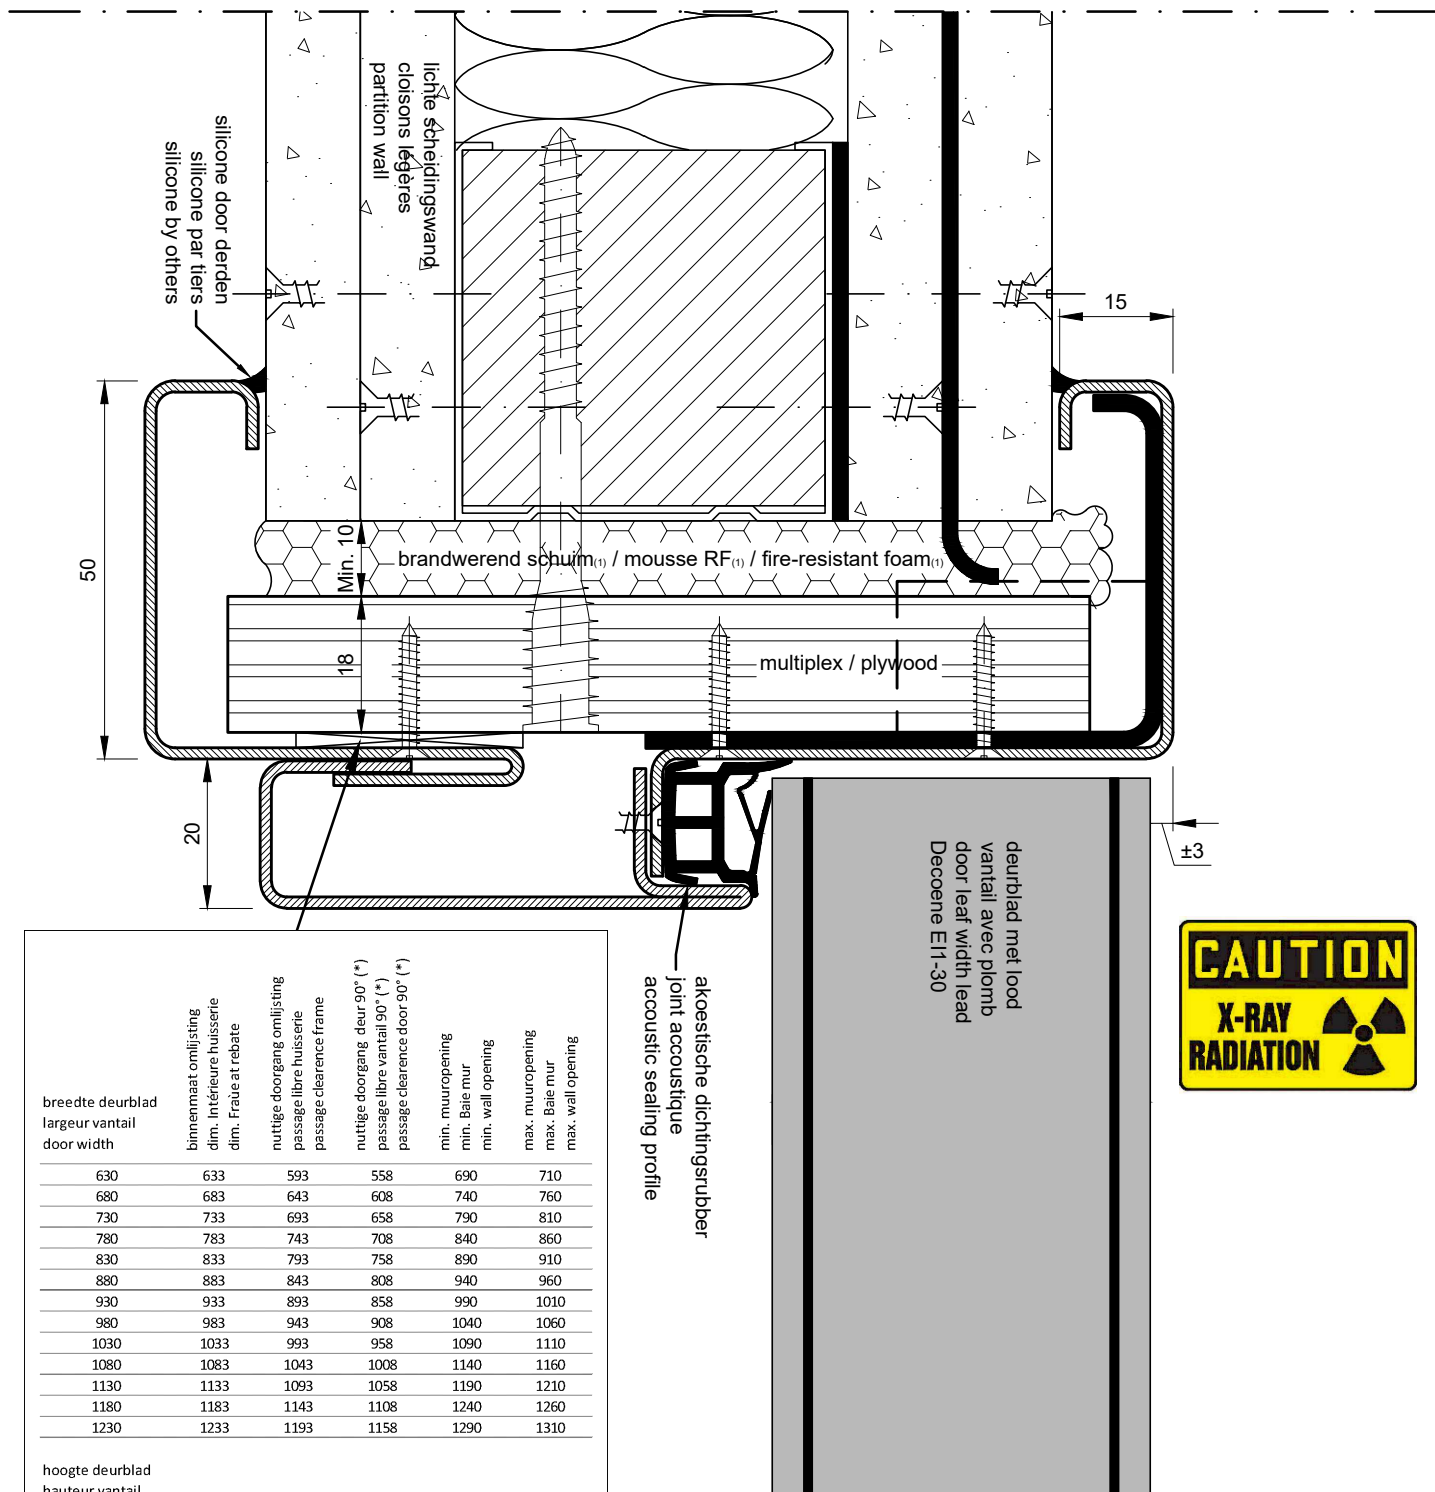

**enkele deur / Porte simple / single door**  
 horizontale doorsnede/ coupe horizontale/ horizontale section door

**Benor ATG 3244**  
 (conform deurblad / vantail / door type 3)

lichte scheidingswanden + beton - metselwerk  
 cloison légères + maçonnerie - béton  
 partition wall + masonry - concrete

plaatsing: multiplexstrook  
 placement: bande de multiplex  
 installation: plywood strip

uitvoering: staal of inox  
 exécution: acier ou inox  
 implementation: steel or inox

muuropening / ouverture de mur / wall opening:  
 hoogte deurblad / hauteur vantail / door height + (min. 35 mm / max. 45 mm)  
 breedte deurblad / largeur vantail / door width + (min. 60 mm / max. 80 mm)

**enkele deur/ Porte simple/ single door**  
 verticale doorsnede/ coupe verticale/ verticale section door

**Benor ATG 3244**  
 (conform deurblad / vantail / door type 3)

breedte deurblad largeur vantail door width	binnenmaat omlijsting dim. Intérieure huisserie dim. Fraie at rebate	nuttige doorgang omlijsting passage libre huisserie passage clearance frame	nuttige doorgang deur 90° (*) passage libre vantail 90° (*)	nuttige doorgang deur 90° (*) passage clearance door 90° (*)	min. muuropening min. Bale mur	min. wall opening	max. muuropening max. Bale mur	max. wall opening
630	633	593	558	690	710			
680	683	643	608	740	760			
730	733	693	658	790	810			
780	783	743	708	840	860			
830	833	793	758	890	910			
880	883	843	808	940	960			
930	933	893	858	990	1010			
980	983	943	908	1040	1060			
1030	1033	993	958	1090	1110			
1080	1083	1043	1008	1140	1160			
1130	1133	1093	1058	1190	1210			
1180	1183	1143	1108	1240	1260			
1230	1233	1193	1158	1290	1310			

(\*)=bij standaard paumelles Ø16mm  
 avec paumelle standard Ø16mm  
 with standard hinges Ø16mm

**enkele deurbladen, standaard afmetingen ANDERE AFMETINGEN OP AANVRAAG!**  
**portes simple, dimensions standard AUTRE DIMENSION SUR DEMANDE!**  
**single doors, standard dimensions OTHER DIMENSIONS ON REQUEST!**