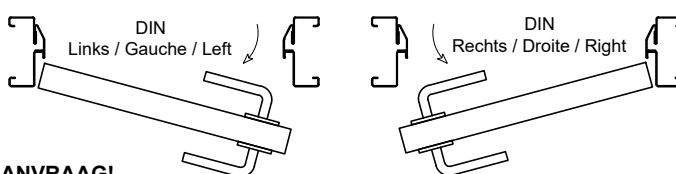

enkele deurbladen, standaard afmetingen ANDERE AFMETINGEN OP AANVRAAG!
portes simple, dimensions standard AUTRE DIMENSION SUR DEMANDE!
single doors, standard dimensions OTHER DIMENSIONS ON REQUEST!