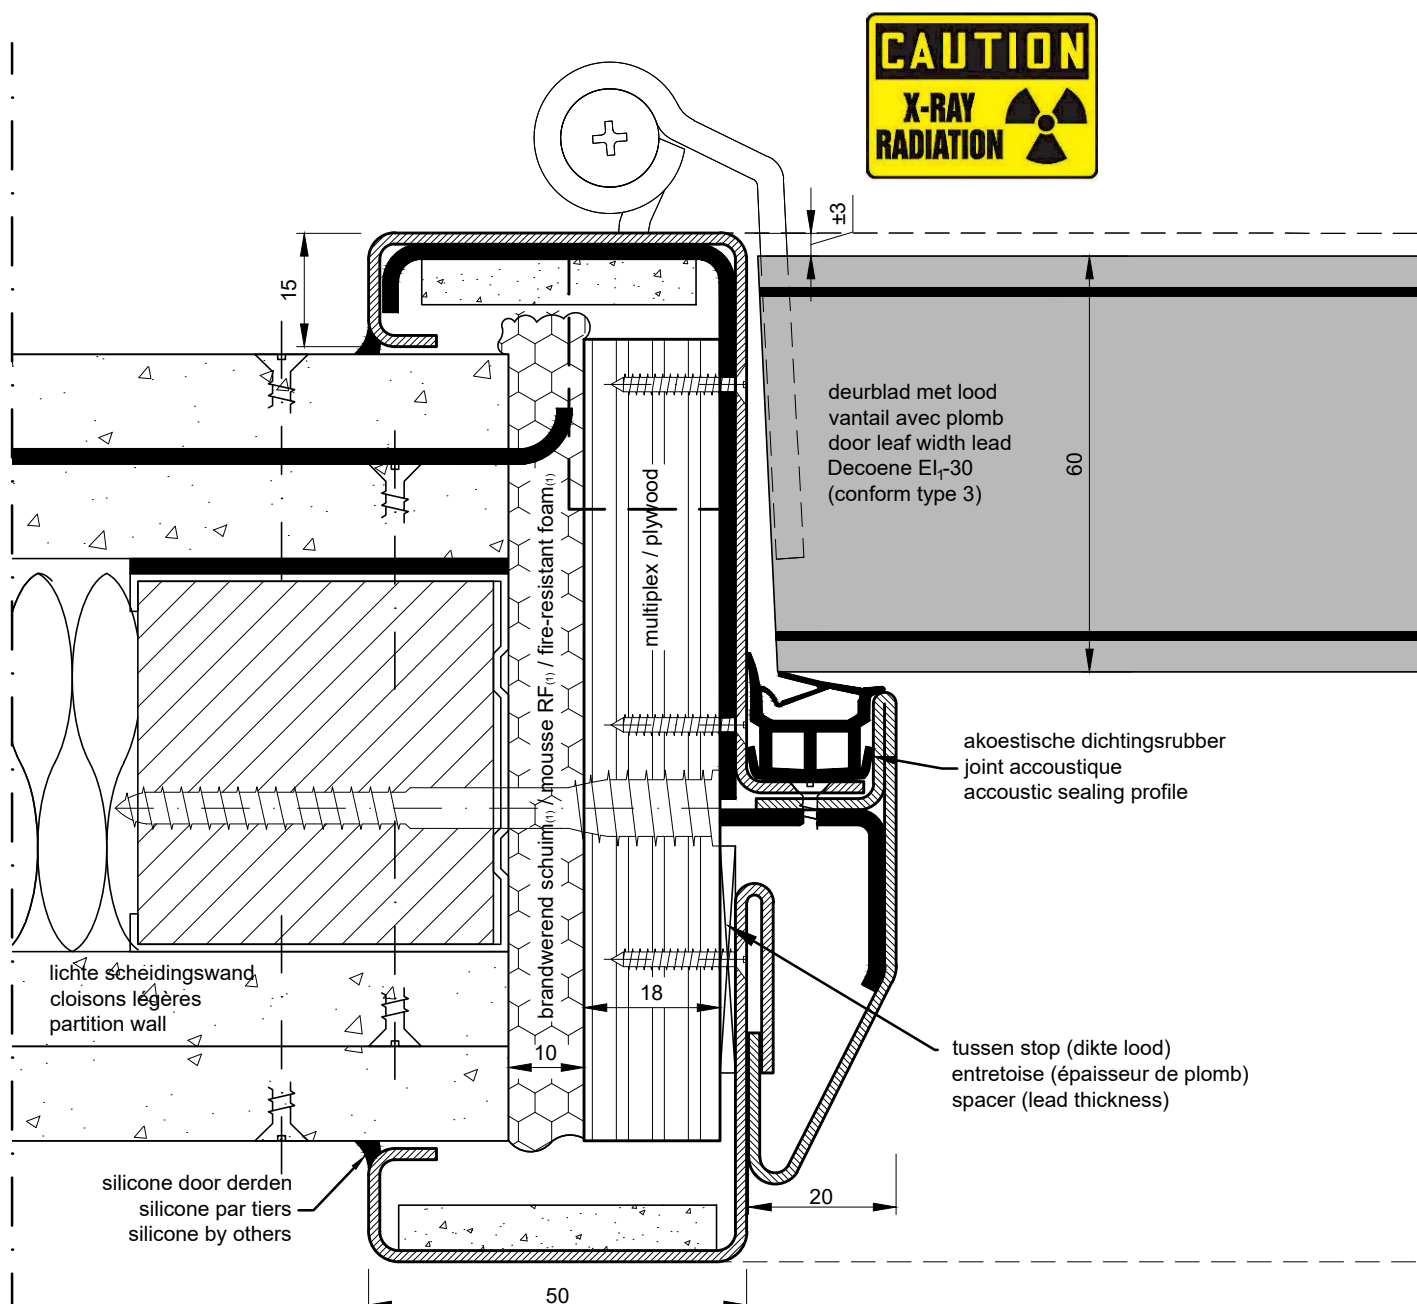

**enkele deur / Porte simple / single door**  
 horizontale doorsnede/ coupe horizontale/ horizontale section door

**Benor ATG 3244**  
 (conform deurblad / vantail / door type 3)

lichte scheidingswanden + beton - metselwerk  
 cloison légères + maçonnerie - béton  
 partition wall + masonry - concrete

plaatsing: multiplexstrook  
 placement: bande de multiplex  
 installation: plywood strip

uitvoering: staal of inox  
 exécution: acier ou inox  
 implementation: steel or inox

muuropening / ouverture de mur / wall opening:  
 hoogte deurblad / hauteur vantail / door height + (min. 35 mm / max. 45 mm)  
 breedte deurblad / largeur vantail / door width + (min. 60 mm / max. 80 mm)

**enkele deur/ Porte simple/ single door**  
 verticale doorsnede/ coupe verticale/ verticale section door

**Benor ATG 3244**  
 (conform deurblad / vantail / door type 3)

breedte deurblad largeur vantail door width	binnenmaat omlijsting dim. Intérieure huisserie dim. Fraie at rebate	nuttige doorgang omlijsting passage libre huisserie passage clearance frame	nuttige doorgang deur 90° (*) passage libre vantail 90° (*)	nuttige doorgang deur 90° (*) passage clearance door 90° (*)	min. muuropening min. Bale mur	min. wall opening	max. muuropening max. Bale mur	max. wall opening
630	633	593	558	690	710			
680	683	643	608	740	760			
730	733	693	658	790	810			
780	783	743	708	840	860			
830	833	793	758	890	910			
880	883	843	808	940	960			
930	933	893	858	990	1010			
980	983	943	908	1040	1060			
1030	1033	993	958	1090	1110			
1080	1083	1043	1008	1140	1160			
1130	1133	1093	1058	1190	1210			
1180	1183	1143	1108	1240	1260			
1230	1233	1193	1158	1290	1310			