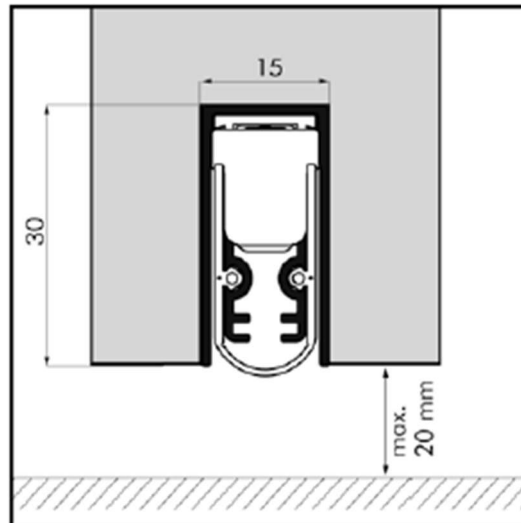

Valdorpel EllenMatic Soundproof

Eigenschappen:

- Toepassing: voor houten binnen- en buitendeuren
- Materiaal afdichting: Siliconen
- Minimum kier: 3mm
- Maximum kier: 20mm
- Groefmaat: 15 x 30mm
- Inkortbaarheid: Standaardlengten maximaal 150mm
- Minimale lengte: 300mm
- Maximale lengte: 1600mm
- Max. slag: 20mm
- Bediening: enkelzijdig aan de scharnierzijde
- Brandwerendheid: 30 en 60 minuten
- Rookwerendheid: koude en warme rook
- Geluidswerendheid: $R_s w 0 51$ dB

Standaardlengten:

628, 728, 828, 928, 1028, 1128 en 1228mm