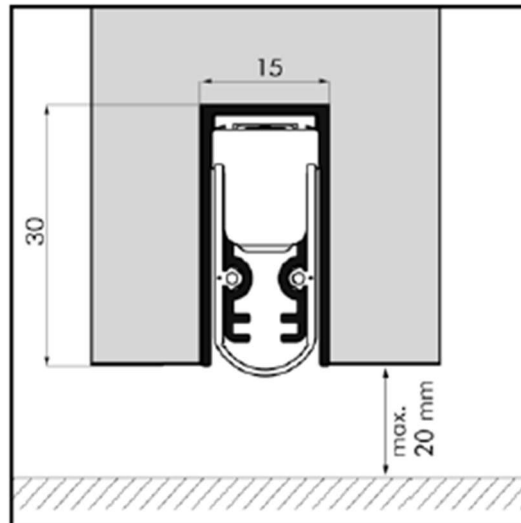

Joint d'étanchéité acoustique EllenMatic Soundproof

Eigenschaften:

- Application : pour portes intérieures et extérieures en bois
- Matériau du joint : silicone
- Jeu minimum : 3 mm
- Jeu maximum : 20 mm
- Dimensions de la rainure : 15 × 30 mm
- Raccourcissable : longueurs standard jusqu'à 150 mm maximum
- Longueur minimale : 300 mm
- Longueur maximale : 1600 mm
- Course max. : 20 mm
- Actionnement : unilatéral côté charnières
- Résistance au feu : 30 et 60 minutes
- Étanchéité à la fumée : fumée froide et chaude
- Isolation acoustique : $R_{s,w,0} = 51$ dB

Longueurs standard:

628, 728, 828, 928, 1028, 1128 en 1228mm