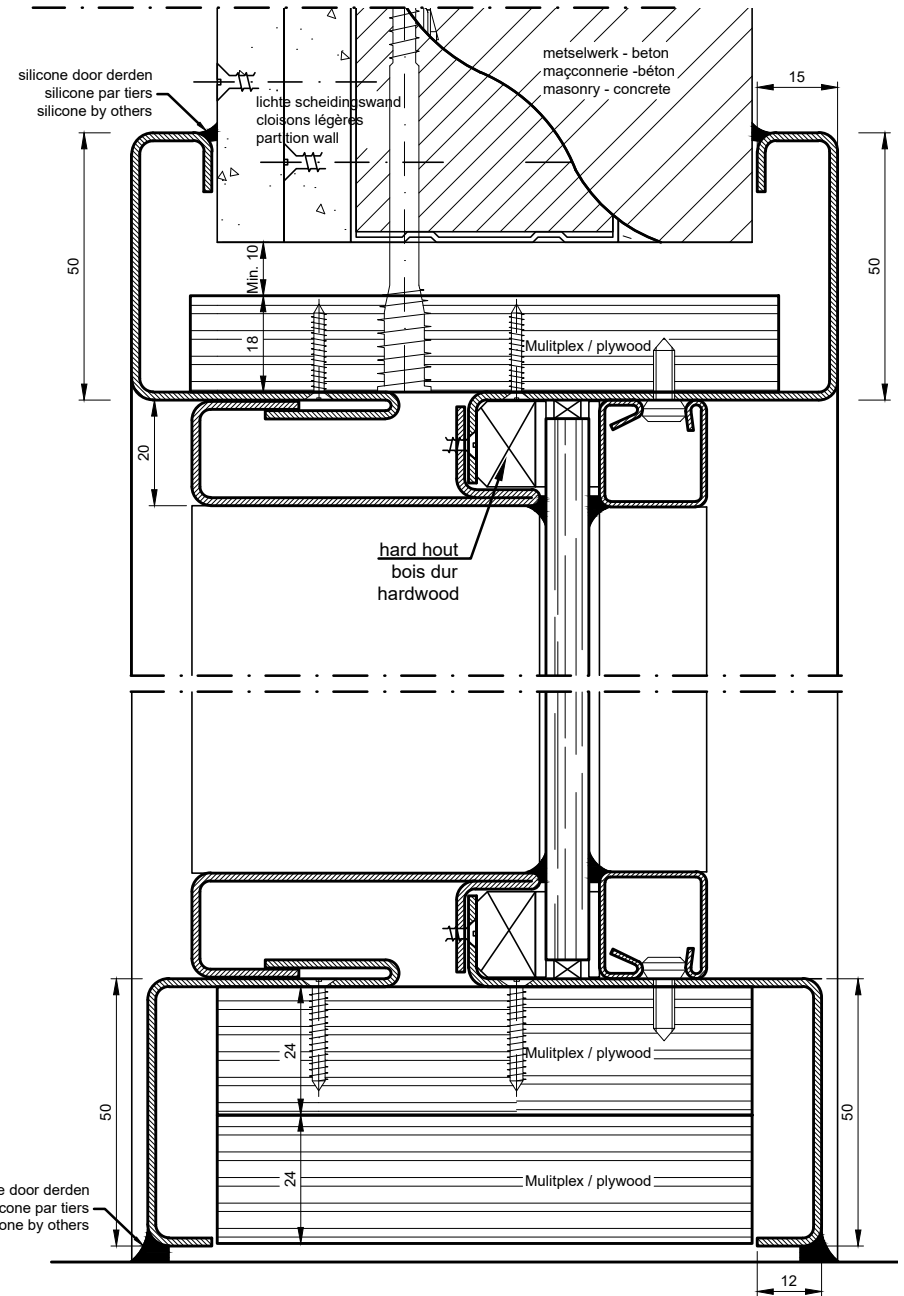

muuropening / ouverture de mur / wall opening:

hoogte deurblad / hauteur vantail / door height + (min. 35 mm / max. 45 mm)

breedte deurblad & raam / largeur vantail & fenêtre / door width & window + (min. 110 mm / max. 130 mm)

uitvoering: staal of inox
 exécution: acier ou inox
 implementation: steel or inox

plaatsing: multiplexstrook
 placement: bande de multiplex
 installation: plywood strip

in verstek samengesteld
 assemblé en onglet
 assembled in mitre joint

zijlicht / fenêtre latérale/ sidelight

verticale doorsnede / coupe verticale / vertical section

enkele deurbladen met zijlicht, maatwerk **AFMETINGEN OP AANVRAAG!**
 portes simple avec fenêtre latérale, dimensions sur demande **DIMENSION SUR DEMANDE!**
 single doors with sidelight, custom-made **DIMENSIONS ON REQUEST!**

breedte deurblad largeur vantail door width	binnenmaat omlijsting dim. intérieure huisserie dim. Frame at rebate	nutlge doorgang passage libre passage clear height	min. muuropening min. Bâlement min. wall opening	max. muuropening max. Bâlement max. wall opening	min. muurdikte min. épaisseur mur min. wall thickness	breedte ra(a)m-en X = largeur fenêtre-s width window-s
630	633	593	op aanvraag	op aanvraag		
680	683	643	op aanvraag	op aanvraag		
730	733	693	op aanvraag	op aanvraag		
780	783	743	op aanvraag	op aanvraag		
830	833	793	op aanvraag	op aanvraag		
880	883	843	op aanvraag	op aanvraag		
930	933	893	op aanvraag	op aanvraag		
980	983	943	op aanvraag	op aanvraag		
1030	1033	993	op aanvraag	op aanvraag		
1080	1083	1043	op aanvraag	op aanvraag		
1130	1133	1093	op aanvraag	op aanvraag		
1180	1183	1143	op aanvraag	op aanvraag		
1230	1233	1193	op aanvraag	op aanvraag		
hoogte deurblad hauteur vantail door height	2015	2020	2000	2050	2060	1970
	2115	2120	2100	2150	2160	2070
deurblad dikte épaisseur vantail thickness door	50	100				