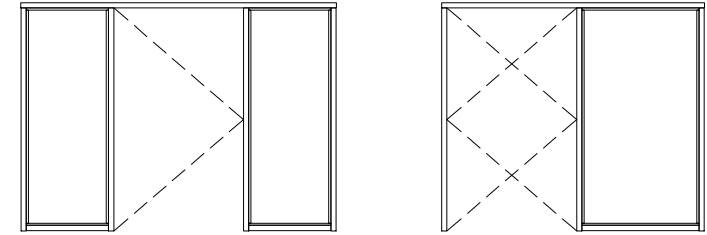

zijlicht / fenêtre latérale/ sidelight

horizontale doorsnede / coupe horizontale / horizontal section

lichte scheidingswanden + beton - metselwerk
 cloison légère + maçonnerie - béton
 partition wall + masonry - concrete

muuropening / ouverture de mur / wall opening:

hoogte deurblad / hauteur vantail / door height + (min. 35 mm / max. 45 mm)

breedte deurblad & raam / largeur vantail & fenêtre / door width & window + (min. 110 mm / max. 130 mm)

uitvoering: staal of inox
 exécution: acier ou inox
 implementation: steel or inox

plaatsing: multiplexstrook
 placement: bande de multiplex
 installation: plywood strip

in verstek samengesteld
 assemblé en onglet
 assembled in mitre joint

zijlicht / fenêtre latérale/ sidelight

verticale doorsnede / coupe verticale / vertical section

enkele deurbladen met zijlicht, maatwerk **AFMETINGEN OP AANVRAAG!**
 portes simple avec fenêtre latérale, dimensions sur demande **DIMENSION SUR DEMANDE!**
 single doors with sidelight, custom-made **DIMENSIONS ON REQUEST!**