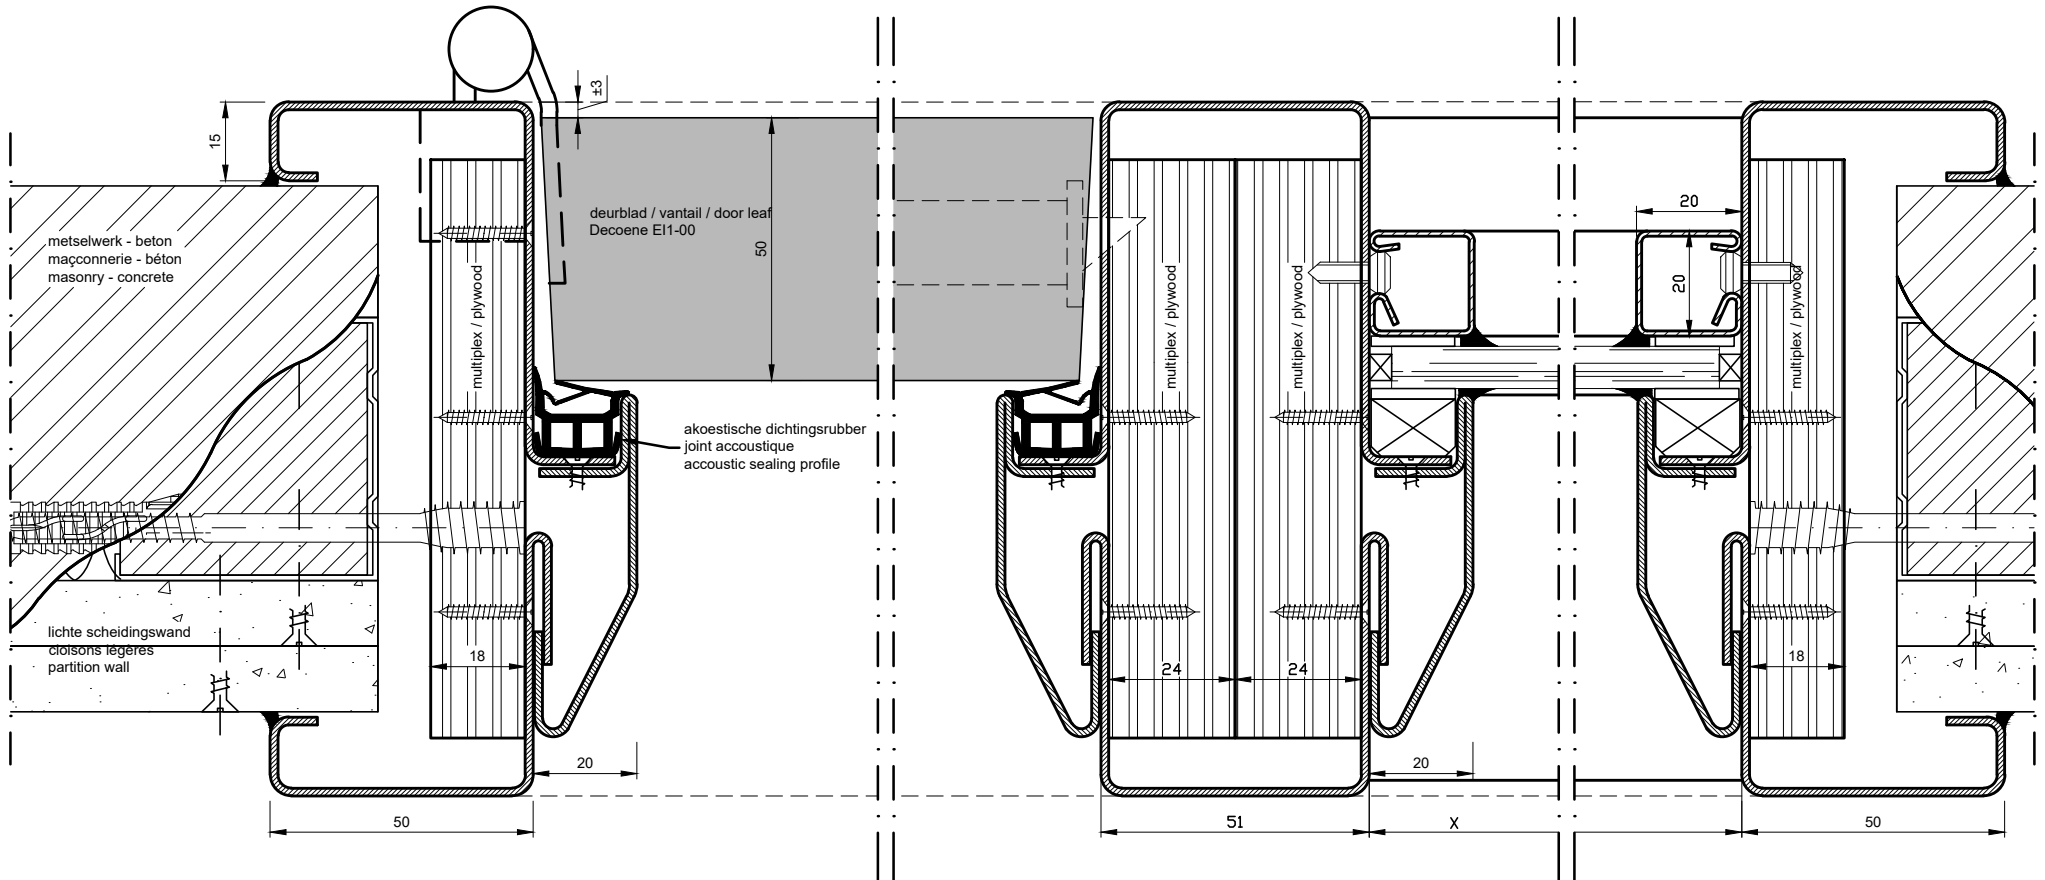

zijlicht / fenêtre latérale/ sidelight

horizontale doorsnede / coupe horizontale / horizontal section

lichte scheidingswanden + beton - metselwerk
 cloison légère + maçonnerie - béton
 partition wall + masonry - concrete

muuropening / ouverture de mur / wall opening:

hoogte deurblad / hauteur vantail / door height + (min. 35 mm / max. 45 mm)

breedte deurblad & raam / largeur vantail & fenêtre / door width & window + (min. 110 mm / max. 130 mm)

uitvoering: staal of inox
 exécution: acier ou inox
 implementation: steel or inox

plaatsing: multiplexstrook
 placement: bande de multiplex
 installation: plywood strip

in verstek samengesteld
 assemblé en onglet
 assembled in mitre joint

breedte deurblad largeur vantail door width	binnenmaat omlijsting dim. intérieure huisserie dim. Frame at rebate	nutlge doorgang passage libre passage clear height	min. muuropening min. Bâlement min. wall opening	max. muuropening max. Bâlement max. wall opening	min. muurdikte min. épaisseur mur min. wall thickness	breedte ra(a)m-en X = largeur fenêtre-s width window-s
630	633	593	op aanvraag	op aanvraag		
680	683	643	op aanvraag	op aanvraag		
730	733	693	op aanvraag	op aanvraag		
780	783	743	op aanvraag	op aanvraag		
830	833	793	op aanvraag	op aanvraag		
880	883	843	op aanvraag	op aanvraag		
930	933	893	op aanvraag	op aanvraag		
980	983	943	op aanvraag	op aanvraag		
1030	1033	993	op aanvraag	op aanvraag		
1080	1083	1043	op aanvraag	op aanvraag		
1130	1133	1093	op aanvraag	op aanvraag		
1180	1183	1143	op aanvraag	op aanvraag		
1230	1233	1193	op aanvraag	op aanvraag		
hoogte deurblad hauteur vantail door height	2015	2020	2000	2050	2060	1970
	2115	2120	2100	2150	2160	2070
deurblad dikte épaisseur vantail thickness door	50	100				