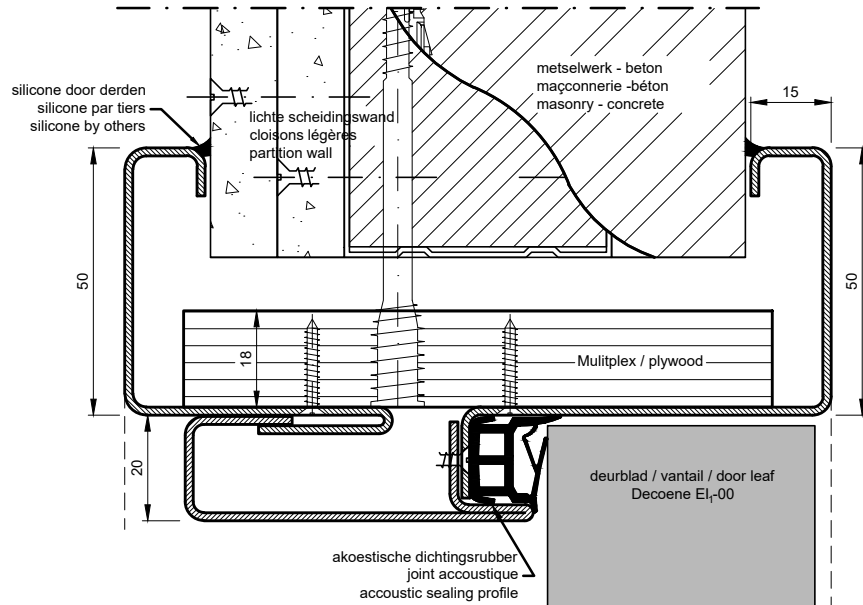

muuropening / ouverture de mur / wall opening:

hoogte deurblad / hauteur vantail / door height + (min. 35 mm / max. 45 mm)

breedte deurblad & raam / largeur vantail & fenêtre / door width & window + (min. 110 mm / max. 130 mm)

uitvoering: staal of inox
 exécution: acier ou inox
 implementation: steel or inox

plaatsing: multiplexstrook
 placement: bande de multiplex
 installation: plywood strip

in verstek samengesteld
 assemblé en onglet
 assembled in mitre joint

zijlicht / fenêtre latérale/ sidelight

verticale doorsnede / coupe verticale / vertical section

enkele deurbladen met zijlicht, maatwerk **AFMETINGEN OP AANVRAAG!**
 portes simple avec fenêtre latérale, dimensions sur demande **DIMENSION SUR DEMANDE!**
 single doors with sidelight, custom-made **DIMENSIONS ON REQUEST!**

breedte deurblad largeur vantail door width	binnenmaat omlijsting dim. intérieure huisserie dim. Frame at rebate	nutlge doorgang passage libre passage clear height	min. muuropening min. Bâlement min. wall opening	max. muuropening max. Bâlement max. wall opening	min. muurdikte min. épaisseur mur min. wall thickness	breedte ra(a)m-en X = largeur fenêtre-s width window-s
630	633	593	op aanvraag	op aanvraag		
680	683	643	op aanvraag	op aanvraag		
730	733	693	op aanvraag	op aanvraag		
780	783	743	op aanvraag	op aanvraag		
830	833	793	op aanvraag	op aanvraag		
880	883	843	op aanvraag	op aanvraag		
930	933	893	op aanvraag	op aanvraag		
980	983	943	op aanvraag	op aanvraag		
1030	1033	993	op aanvraag	op aanvraag		
1080	1083	1043	op aanvraag	op aanvraag		
1130	1133	1093	op aanvraag	op aanvraag		
1180	1183	1143	op aanvraag	op aanvraag		
1230	1233	1193	op aanvraag	op aanvraag		
hoogte deurblad hauteur vantail door height	2015	2020	2000	2050	2060	1970
	2115	2120	2100	2150	2160	2070
deurblad dikte épaisseur vantail thickness door	50	100				