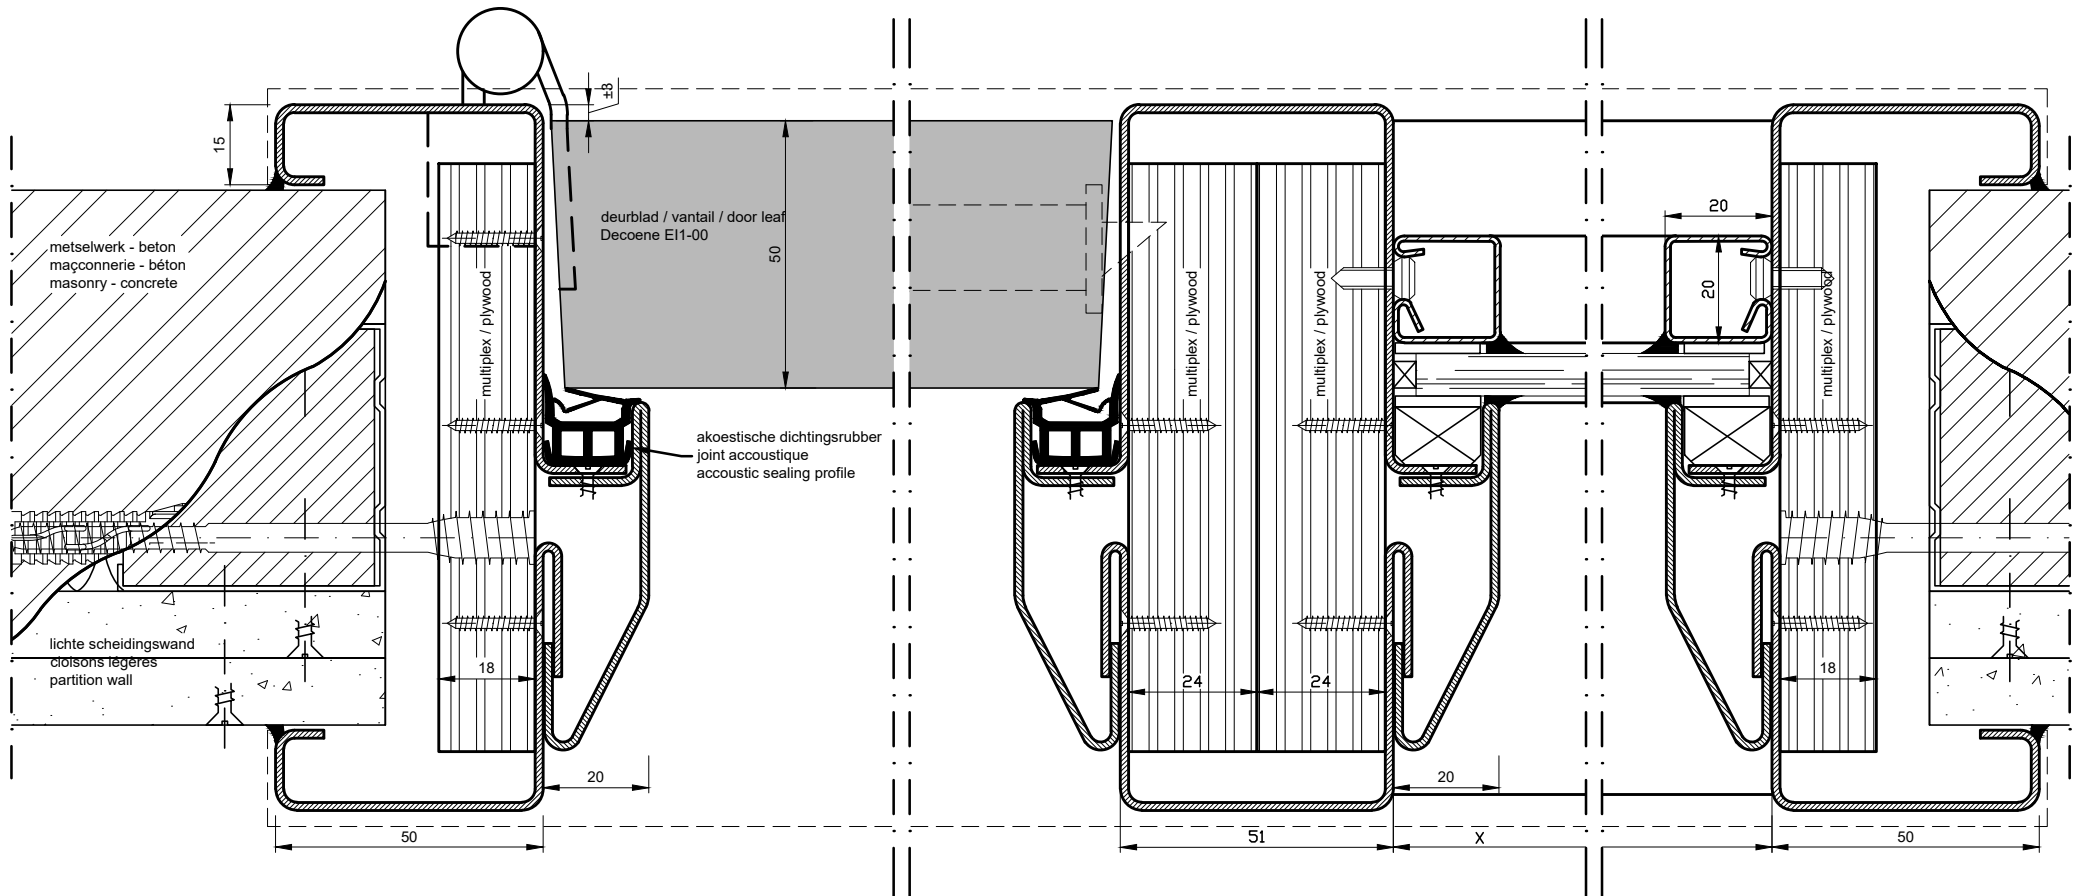

type G1ES - EI<sub>1</sub>-00

**MECOP**

NL Technische fiche metalen omlijsting  
FR Fiche technique huisserie metalique  
EN Technical sheet metal doorframe

**zijlicht / fenêtre latérale/ sidelight**

horizontale doorsnede / coupe horizontale / horizontal section

lichte scheidingswanden + beton - metselwerk  
cloison légères + maçonnerie - béton  
partition wall + masonry - concrete

uitvoering: staal of inox  
exécution: acier ou inox  
implementation: steel or inox

plaatsing: multiplexstrook  
placement: bande de multiplex  
Installation: plywood strip

muuropening / ouverture de mur / wall opening:

hoogte deurblad / hauteur vantail / door height + (min. 35 mm / max. 45 mm)

breedte deurblad & raam / largeur vantail & fenêtre / door width & window + (min. 110 mm / max. 130 mm)

**zijlicht / fenêtre latérale/ sidelight**

**verticale doorsnede / coupe verticale / vertical section**