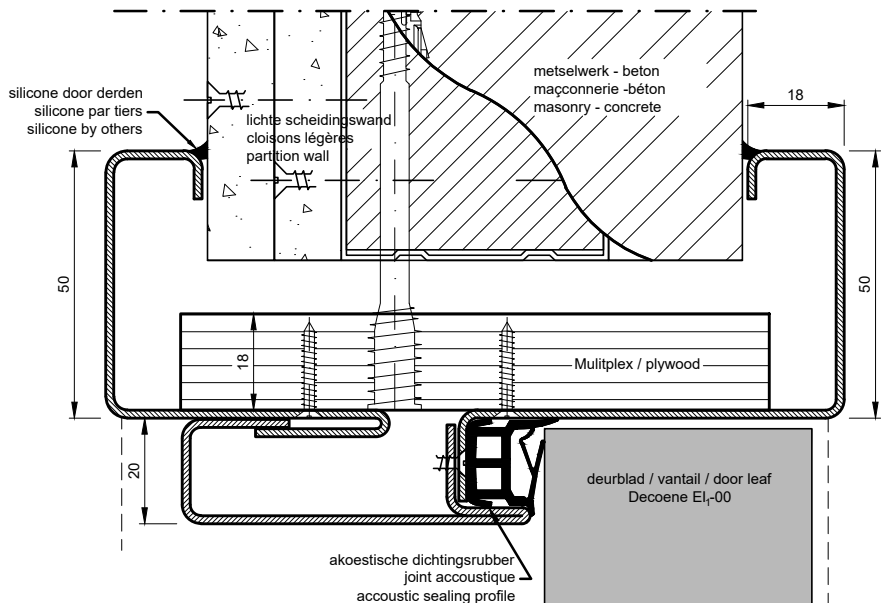

lichte scheidingswanden + beton - metselwerk  
cloison légères + maçonnerie - béton  
partition wall + masonry - concrete

uitvoering: staal of inox  
exécution: acier ou inox  
implementation: steel or inox

plaatsing: multiplexstrook  
placement: bande de multiplex  
Installation: plywood strip

muuropening / ouverture de mur / wall opening:

hoogte deurblad / hauteur vantail / door height + (min. 35 mm / max. 45 mm)

breedte deurblad & raam / largeur vantail & fenêtre / door width & window + (min. 110 mm / max. 130 mm)

**zijlicht / fenêtre latérale/ sidelight**

**verticale doorsnede / coupe verticale / vertical section**

breedte deurblad largeur vantail door width	binnenmaat omlijsting dim. intérieure huisserie dim. Frame at rebate	nutlge doorgang passage libre passage clear height	min. muuropening min. Bâlement min. wall opening	max. muuropening max. Bâlement max. wall opening	min. muurdikte min. épaisseur mur min. wall thickness	breedte ra(a)m-en X = largeur fenêtre-s width window-s
630	633	593	op aanvraag	op aanvraag		
680	683	643	op aanvraag	op aanvraag		
730	733	693	op aanvraag	op aanvraag		
780	783	743	op aanvraag	op aanvraag		
830	833	793	op aanvraag	op aanvraag		
880	883	843	op aanvraag	op aanvraag		
930	933	893	op aanvraag	op aanvraag		
980	983	943	op aanvraag	op aanvraag		
1030	1033	993	op aanvraag	op aanvraag		
1080	1083	1043	op aanvraag	op aanvraag		
1130	1133	1093	op aanvraag	op aanvraag		
1180	1183	1143	op aanvraag	op aanvraag		
1230	1233	1193	op aanvraag	op aanvraag		
hoogte deurblad hauteur vantail door height	2015	2020	2000	2050	2060	1970
	2115	2120	2100	2150	2160	2070
deurblad dikte épaisseur vantail thickness door	50	100				