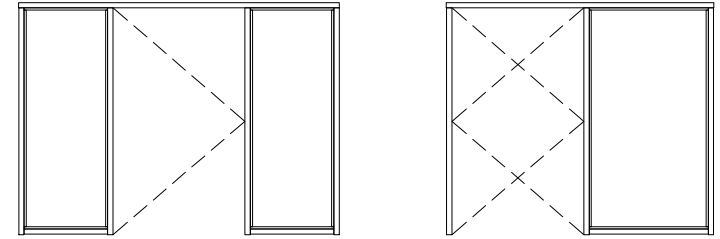

type G1ES - EI<sub>1</sub>-00

**MECOP**

NL Technische fiche metalen omlijsting  
FR Fiche technique huisserie metalique  
EN Technical sheet metal doorframe

**zijlicht / fenêtre latérale/ sidelight**

horizontale doorsnede / coupe horizontale / horizontal section

lichte scheidingswanden + beton - metselwerk  
cloison légères + maçonnerie - béton  
partition wall + masonry - concrete

uitvoering: staal of inox  
exécution: acier ou inox  
implementation: steel or inox

plaatsing: multiplexstrook  
placement: bande de multiplex  
Installation: plywood strip

muuropening / ouverture de mur / wall opening:

hoogte deurblad / hauteur vantail / door height + (min. 35 mm / max. 45 mm)

breedte deurblad & raam / largeur vantail & fenêtre / door width & window + (min. 110 mm / max. 130 mm)

**zijlicht / fenêtre latérale/ sidelight**

**verticale doorsnede / coupe verticale / vertical section**