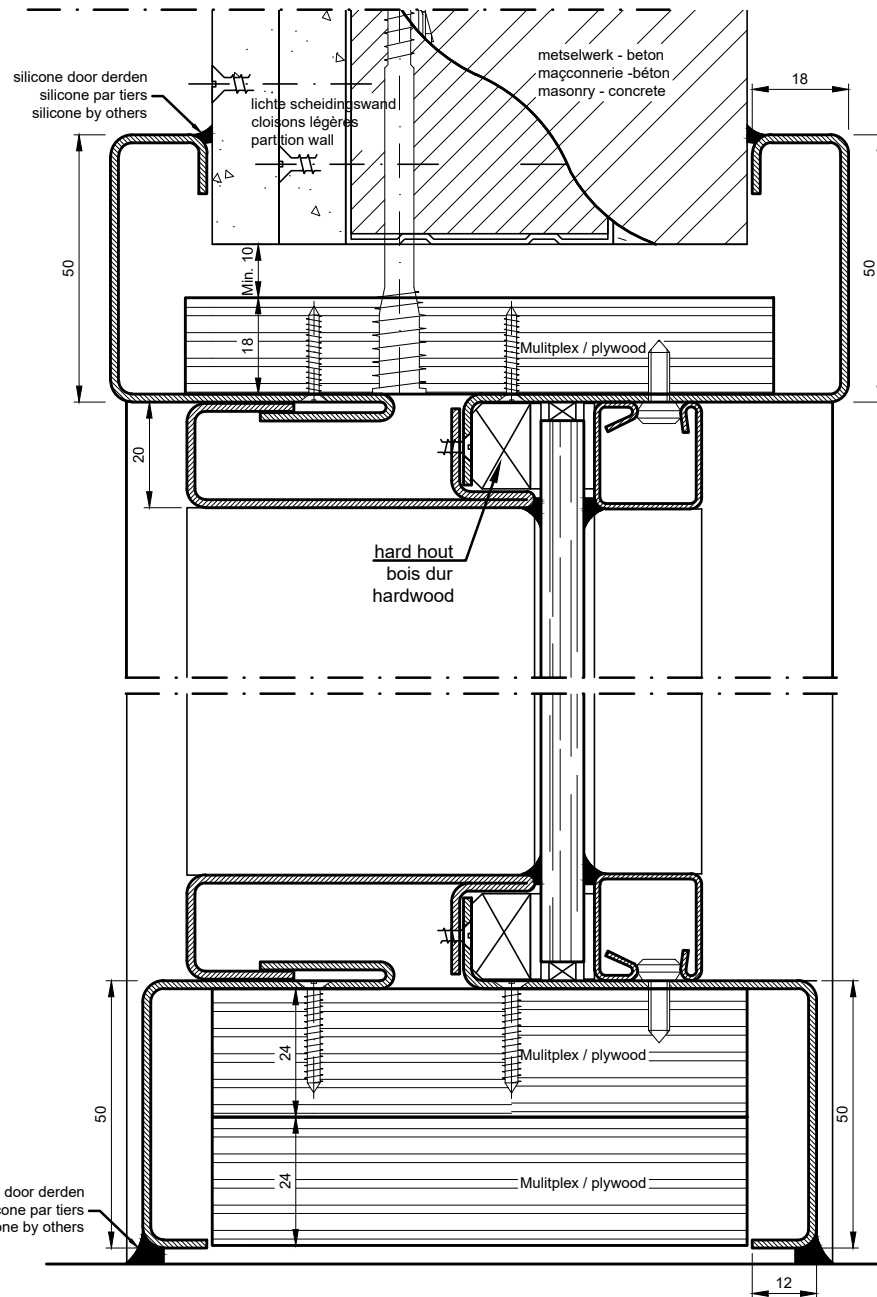

plaatsing: multiplexstrook  
placement: bande de multiplex  
Installation: plywood strip

muuropening / ouverture de mur / wall opening:

hoogte deurblad / hauteur vantail / door height + (min. 35 mm / max. 45 mm)

breedte deurblad & raam / largeur vantail & fenêtre / door width & window + (min. 110 mm / max. 130 mm)

**zijlicht / fenêtre latérale/ sidelight**

**verticale doorsnede / coupe verticale / vertical section**

enkele deurbladen met zijlicht, maatwerk **AFMETINGEN OP AANVRAAG!**  
 portes simple avec fenêtre latérale, dimensions sur demande **DIMENSION SUR DEMANDE!**  
 single doors with sidelight, custom-made **DIMENSIONS ON REQUEST!**

breedte deurblad largeur vantail door width	binnenmaat omlijsting dim. intérieure huisserie dim. Frame at rebate	nutlge doorgang passage libre passage clear height	min. muuropening min. Bâlement min. wall opening	max. muuropening max. Bâlement max. wall opening	min. muurdikte min. épaisseur mur min. wall thickness	breedte ra(a)m-en X = largeur fenêtre-s width window-s
630	633	593	op aanvraag	op aanvraag		
680	683	643	op aanvraag	op aanvraag		
730	733	693	op aanvraag	op aanvraag		
780	783	743	op aanvraag	op aanvraag		
830	833	793	op aanvraag	op aanvraag		
880	883	843	op aanvraag	op aanvraag		
930	933	893	op aanvraag	op aanvraag		
980	983	943	op aanvraag	op aanvraag		
1030	1033	993	op aanvraag	op aanvraag		
1080	1083	1043	op aanvraag	op aanvraag		
1130	1133	1093	op aanvraag	op aanvraag		
1180	1183	1143	op aanvraag	op aanvraag		
1230	1233	1193	op aanvraag	op aanvraag		
hoogte deurblad hauteur vantail door height	2015	2020	2000	2050	2060	1970
	2115	2120	2100	2150	2160	2070
deurblad dikte épaisseur vantail thickness door	50	100				