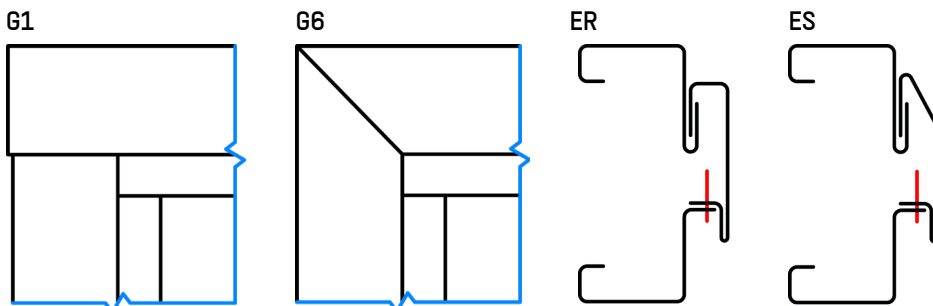

Inbraakwerende deuren

Onze inbraakwerende deuren bieden een veelzijdige en hoogwaardige oplossing voor veiligheid, comfort en functionaliteit. Elk model is gecertificeerd volgens de strengste Europese normen (EN 1627 voor inbraakwerendheid en EN 1634 voor brandwerendheid). Met een breed gamma van RC2 tot RC4, vindt u altijd de perfecte deur voor uw toepassing.

Gamma

	Inbraakklasse	Brandwerendheid	Akoestisch	Toepassingen
Security	RC2 (basale inbraakpogingen)	EI₁30 (ATG 3244) EI₁60 (ATG 3245)	✗	Ideaal voor woningen, appartementen en lichte commerciële ruimtes.
Falcon	RC3 (ernstige inbraakpogingen)	EI₁30 (ATG 3244) EI₁60 (ATG 3245)	✗	Geschikt voor woningen, kantoren en commerciële toepassingen. (appartementen)
Falcon DMA	RC3 (ernstige inbraakpogingen)	EI₁30 (ATG 3244)	✓	Perfect voor kantoren, hotelkamers en ruimtes met hoge eisen aan geluidscomfort. Alsook voor appartementen met lawaaihinder.
Orion (celdeur)	RC3 (ernstige inbraakpogingen met extra beveiligingseigenschappen)	EI₁30 (ATG 3244)	✗	Ontworpen voor politiekantoren, gevangenissen, detentiecentra en andere beveiligde omgevingen.
Hero	RC4 (gesofisticeerde inbraakpogingen)	RF30 (ATG1639)	✗	Geschikt voor gevoelige locaties zoals magazijnen, commerciële panden en high-security toepassingen zoals juweliers en wapenkamers.

Beschikbare uitvoeringen