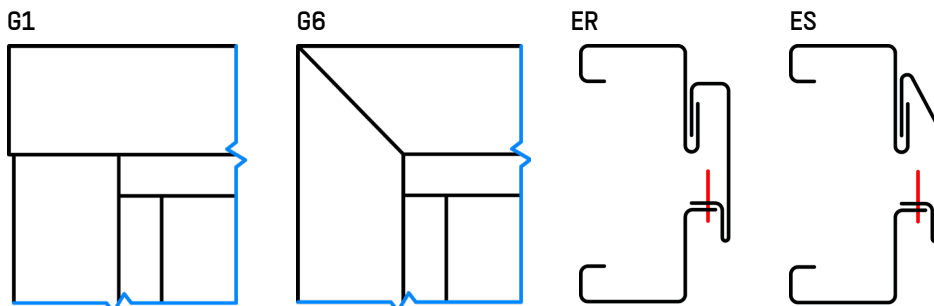

Gamme

	Classe anti-effraction	Résistance au feu	Acoustique	Applications
Security	RC2 (tentatives d'effraction basiques)	EI_{1,30} (ATG 3244) EI_{1,60} (ATG 3245)	✗	Idéal pour les maisons, appartements et petits espaces commerciaux.
Falcon	RC3 (tentatives d'effraction graves)	EI_{1,30} (ATG 3244) EI_{1,60} (ATG 3245)	✗	Adapté aux habitations, bureaux et applications commerciales (appartements).
Falcon DMA	RC3 (tentatives d'effraction graves)	EI_{1,30} (ATG 3244)	✓	Parfait pour les bureaux, chambres d'hôtel et espaces ayant des exigences élevées en matière de confort acoustique. Également adapté aux appartements exposés à des nuisances sonores.
Orion (celdeur)	RC3 (tentatives d'effraction graves avec des caractéristiques de sécurité supplémentaires)	EI_{1,30} (ATG 3244)	✗	Conçu pour les commissariats de police, prisons, centres de détention et autres environnements sécurisés.
Hero	RC4 (tentatives d'effraction sophistiquées)	RF30 (ATG1639)	✗	Adapté aux sites sensibles tels que les entrepôts, bâtiments commerciaux et applications de haute sécurité, comme les bijouteries et armureries.

Versions disponibles