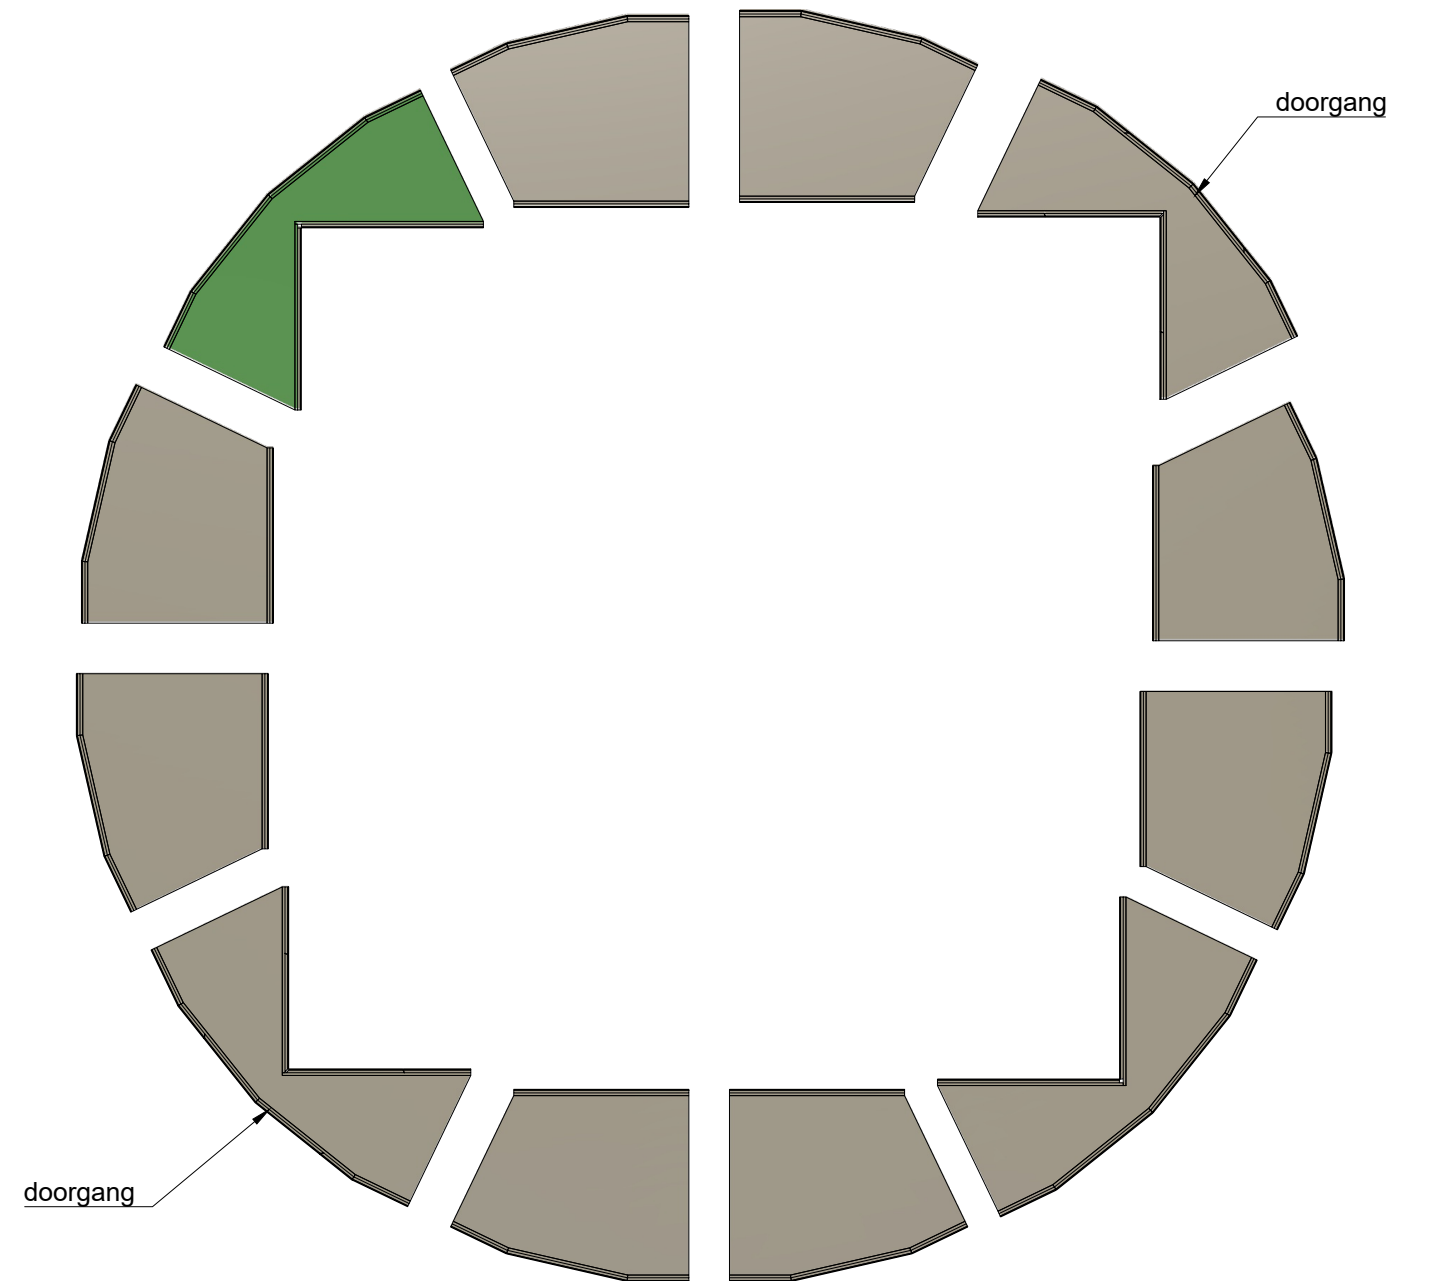

concept opbouw  
spiegel paviljoen

**BRANDWACHT**  
**ENMEJER.NL**

Decors Interieurs Tentoonstellingen

Schaal: 1:50  
Status: Concept  
Datum: 10-12-2024  
Tekenaar: Dennis van der Loo

Onderdeel: spiegelpaviljoen

**A3**

B&M tekenaars

Blad Nr.:  
1/4

**BRANDWACHT**  
**ENMEJER.NL**

Decors Interieurs Tentoonstellingen

Schaal: 1:50  
Status: Concept  
Datum: 10-12-2024  
Tekenaar: Dennis van der Loo

Onderdeel: spiegelpaviljoen

**A3**

B&M tekenaars

Blad Nr.:  
2/4

**BRANDWACHT**  
**ENMEIJER.NL**

Decors  Interieurs  Tentoonstellingen

Schaal: 1:50  
Status: Concept  
Datum: 10-12-2024  
Tekenaar: Dennis van der Loo

Onderdeel: spiegelpaviljoen

**A3**

Schaal: 1:20  
Status: Concept  
Datum: 10-12-2024  
Tekenaar: Dennis van der Loo

Onderdeel: spiegelpaviljoen