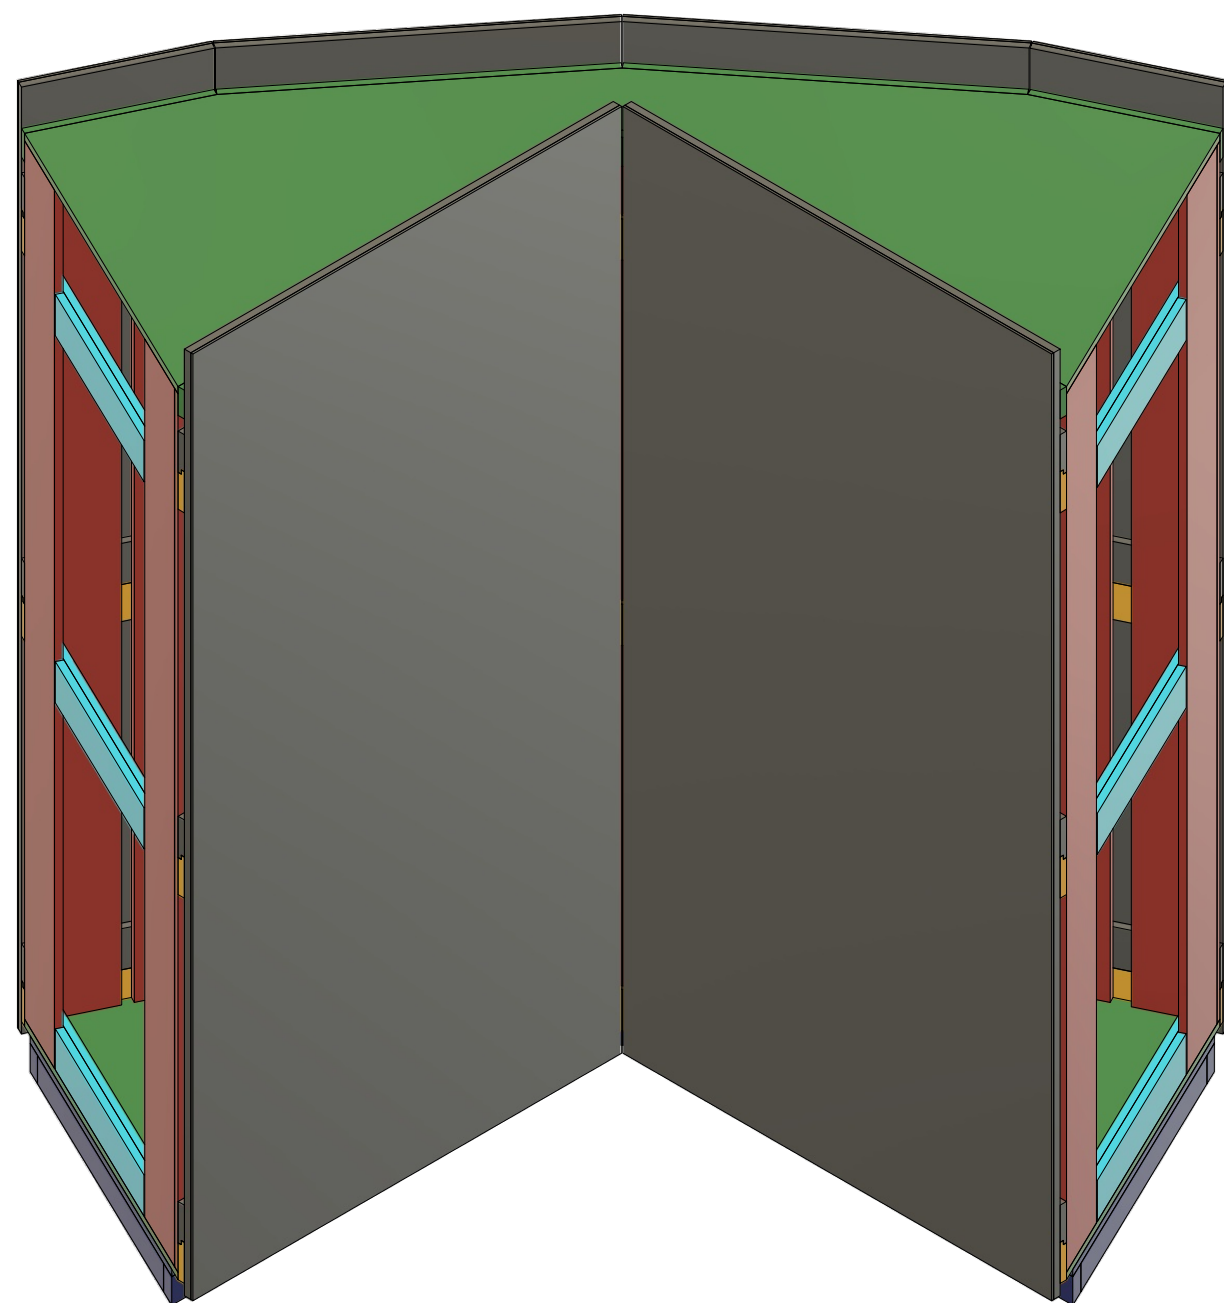

concept opbouw  
spiegel paviljoen

**BRANDWACHT**  
**ENMEJER.NL**

Decors Interieurs Tentoonstellingen

Schaal: 1:50  
Status: Concept  
Datum: 10-12-2024  
Tekenaar: Dennis van der Loo

Onderdeel: spiegelpaviljoen

**A3**

B&M tekenaars

Blad Nr.:  
1/4

**BRANDWACHT**  
**ENMEJER.NL**

Decors Interieurs Tentoonstellingen

Schaal: 1:50  
Status: Concept  
Datum: 10-12-2024  
Tekenaar: Dennis van der Loo

Onderdeel: spiegelpaviljoen

**A3**

B&M tekenaars

Blad Nr.:  
2/4

**BRANDWACHT**  
**ENMEIJER.NL**

Decors  Interieurs  Tentoonstellingen

Schaal: 1:50  
Status: Concept  
Datum: 10-12-2024  
Tekenaar: Dennis van der Loo

Onderdeel: spiegelpaviljoen

**A3**

Schaal: 1:20  
Status: Concept  
Datum: 10-12-2024  
Tekenaar: Dennis van der Loo

Onderdeel: spiegelpaviljoen