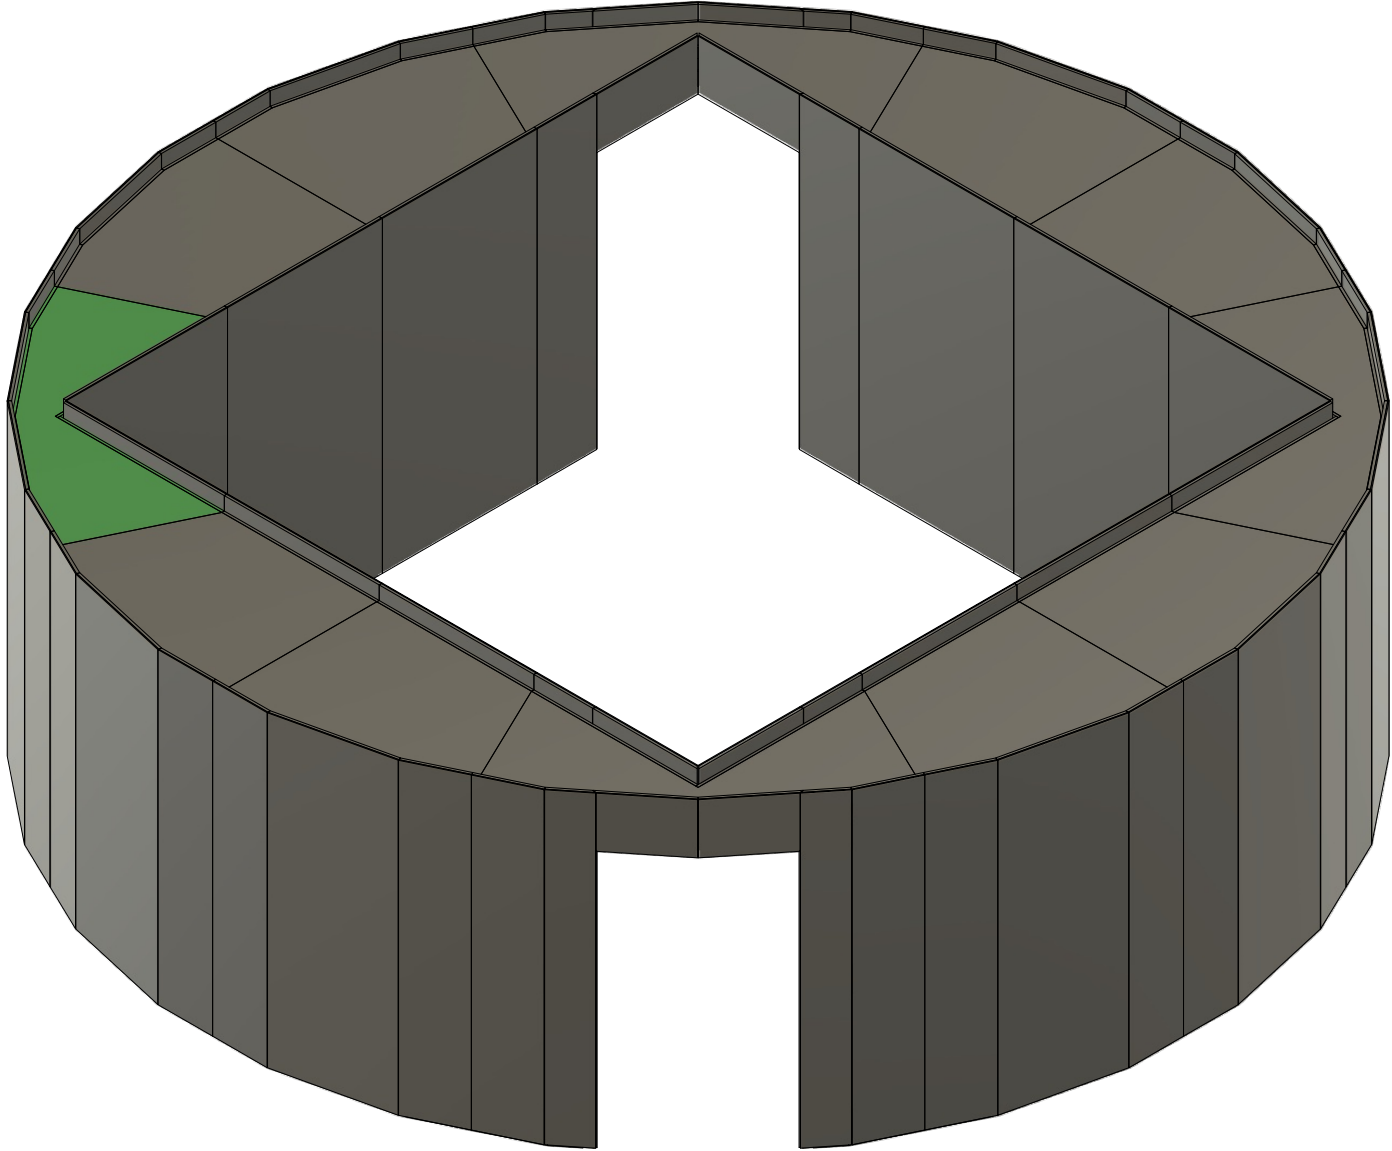

concept opbouw  
spiegel paviljoen

**BRANDWACHT**  
**ENMEJER.NL**

Decors Interieurs Tentoonstellingen

Schaal: 1:50  
Status: Concept  
Datum: 10-12-2024  
Tekenaar: Dennis van der Loo

Onderdeel: spiegelpaviljoen

**A3**

B&M tekenaars

Blad Nr.:  
1/4

**BRANDWACHT**  
**ENMEJER.NL**

Decors Interieurs Tentoonstellingen

Schaal: 1:50  
Status: Concept  
Datum: 10-12-2024  
Tekenaar: Dennis van der Loo

Onderdeel: spiegelpaviljoen

**A3**

B&M tekenaars

Blad Nr.:  
2/4

**BRANDWACHT**  
**ENMEIJER.NL**

Decors  Interieurs  Tentoonstellingen

Schaal: 1:50  
Status: Concept  
Datum: 10-12-2024  
Tekenaar: Dennis van der Loo

Onderdeel: spiegelpaviljoen

**A3**

Schaal: 1:20  
Status: Concept  
Datum: 10-12-2024  
Tekenaar: Dennis van der Loo

Onderdeel: spiegelpaviljoen