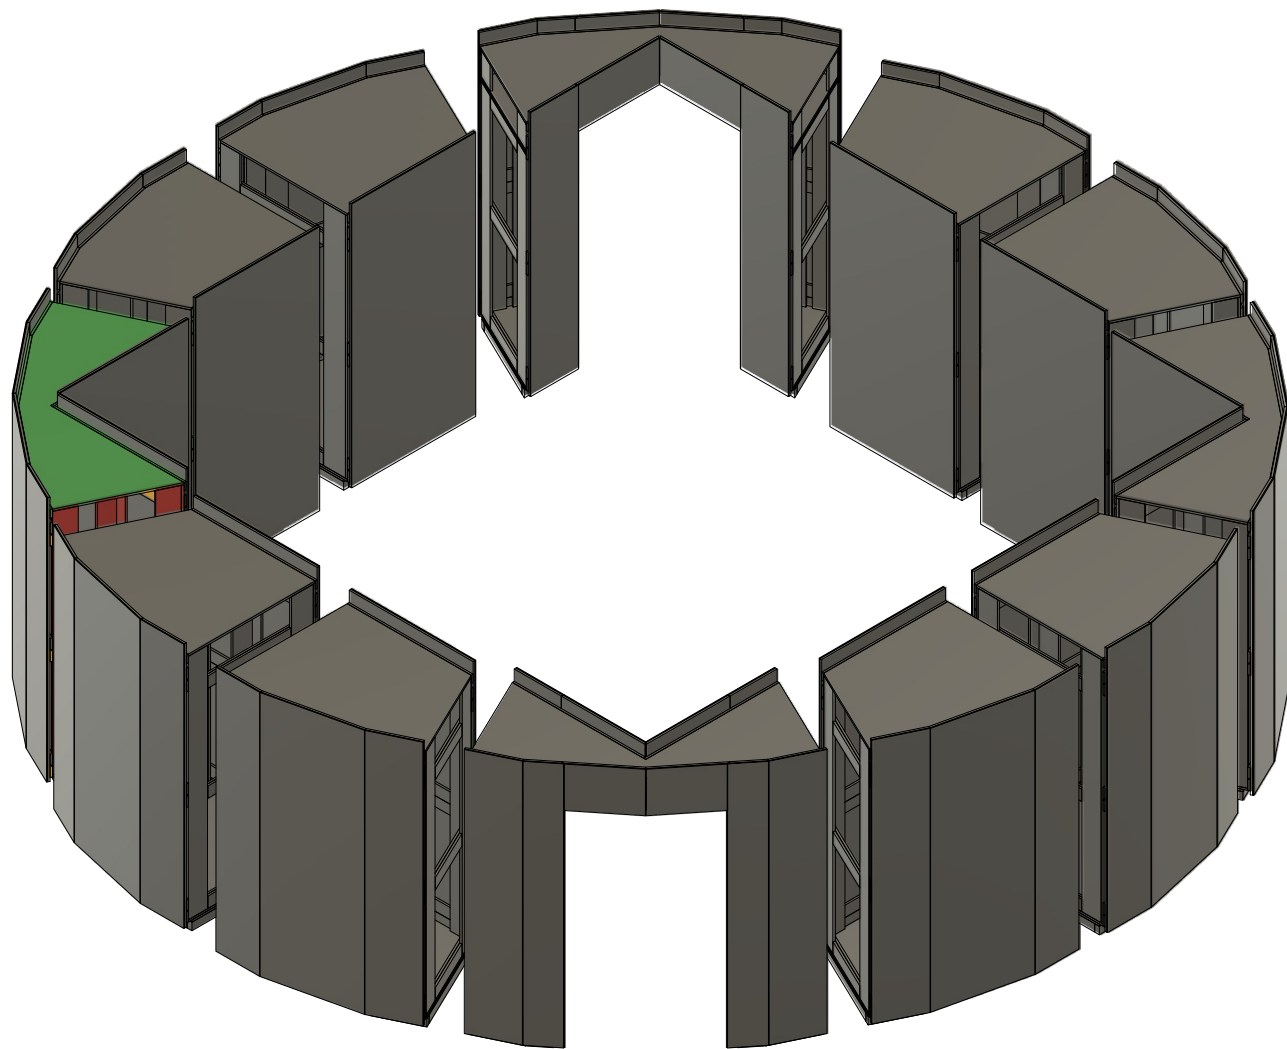

concept opbouw  
spiegel paviljoen

**BRANDWACHT**  
**ENMEJER.NL**

Decors Interieurs Tentoonstellingen

Schaal: 1:50  
Status: Concept  
Datum: 10-12-2024  
Tekenaar: Dennis van der Loo

Onderdeel: spiegelpaviljoen

**A3**

B&M tekenaars

Blad Nr.:  
1/4

**BRANDWACHT**  
**ENMEJER.NL**

Decors Interieurs Tentoonstellingen

Schaal: 1:50  
Status: Concept  
Datum: 10-12-2024  
Tekenaar: Dennis van der Loo

Onderdeel: spiegelpaviljoen

**A3**

B&M tekenaars

Blad Nr.:  
2/4

**BRANDWACHT**  
**ENMEIJER.NL**

Decors  Interieurs  Tentoonstellingen

Schaal: 1:50  
Status: Concept  
Datum: 10-12-2024  
Tekenaar: Dennis van der Loo

Onderdeel: spiegelpaviljoen

**A3**

Schaal: 1:20  
Status: Concept  
Datum: 10-12-2024  
Tekenaar: Dennis van der Loo

Onderdeel: spiegelpaviljoen