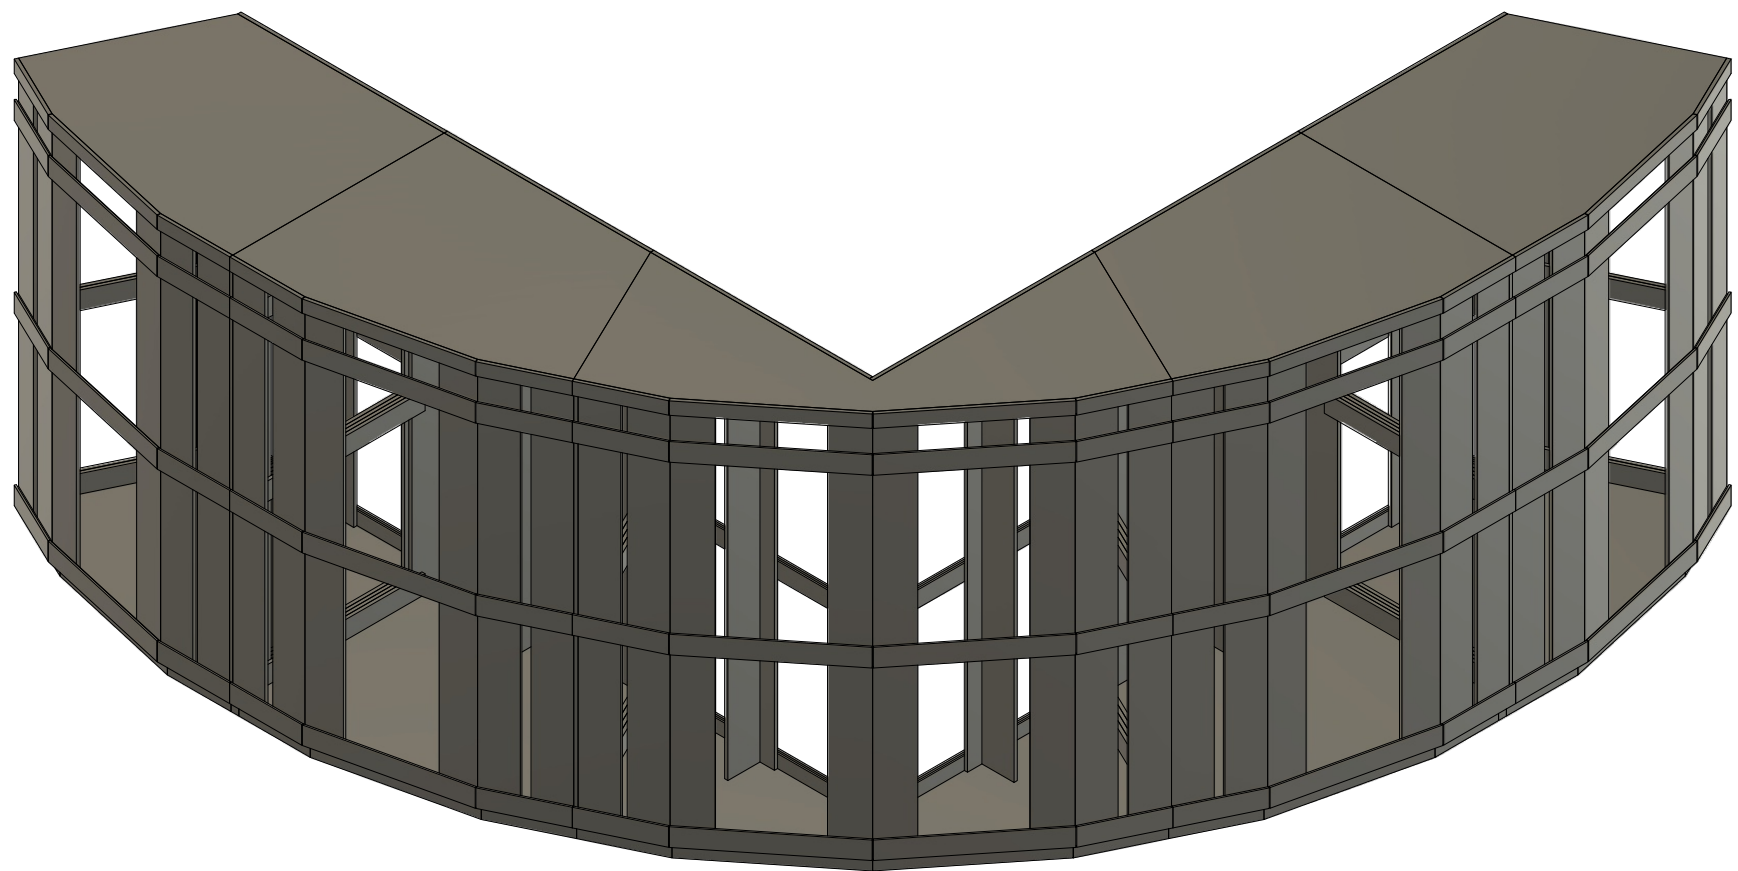

concept opbouw  
spiegel paviljoen

**BRANDWACHT**  
**ENMEJER.NL**

Decors Interieurs Tentoonstellingen

Schaal: 1:50  
Status: Concept  
Datum: 10-12-2024  
Tekenaar: Dennis van der Loo

Onderdeel: spiegelpaviljoen

**A3**

B&M tekenaars

Blad Nr.:  
1/4

**BRANDWACHT**  
**ENMEJER.NL**

Decors Interieurs Tentoonstellingen

Schaal: 1:50  
Status: Concept  
Datum: 10-12-2024  
Tekenaar: Dennis van der Loo

Onderdeel: spiegelpaviljoen

**A3**

B&M tekenaars

Blad Nr.:  
2/4

**BRANDWACHT**  
**ENMEIJER.NL**

Decors  Interieurs  Tentoonstellingen

Schaal: 1:50  
Status: Concept  
Datum: 10-12-2024  
Tekenaar: Dennis van der Loo

Onderdeel: spiegelpaviljoen

**A3**

Schaal: 1:20  
Status: Concept  
Datum: 10-12-2024  
Tekenaar: Dennis van der Loo

Onderdeel: spiegelpaviljoen