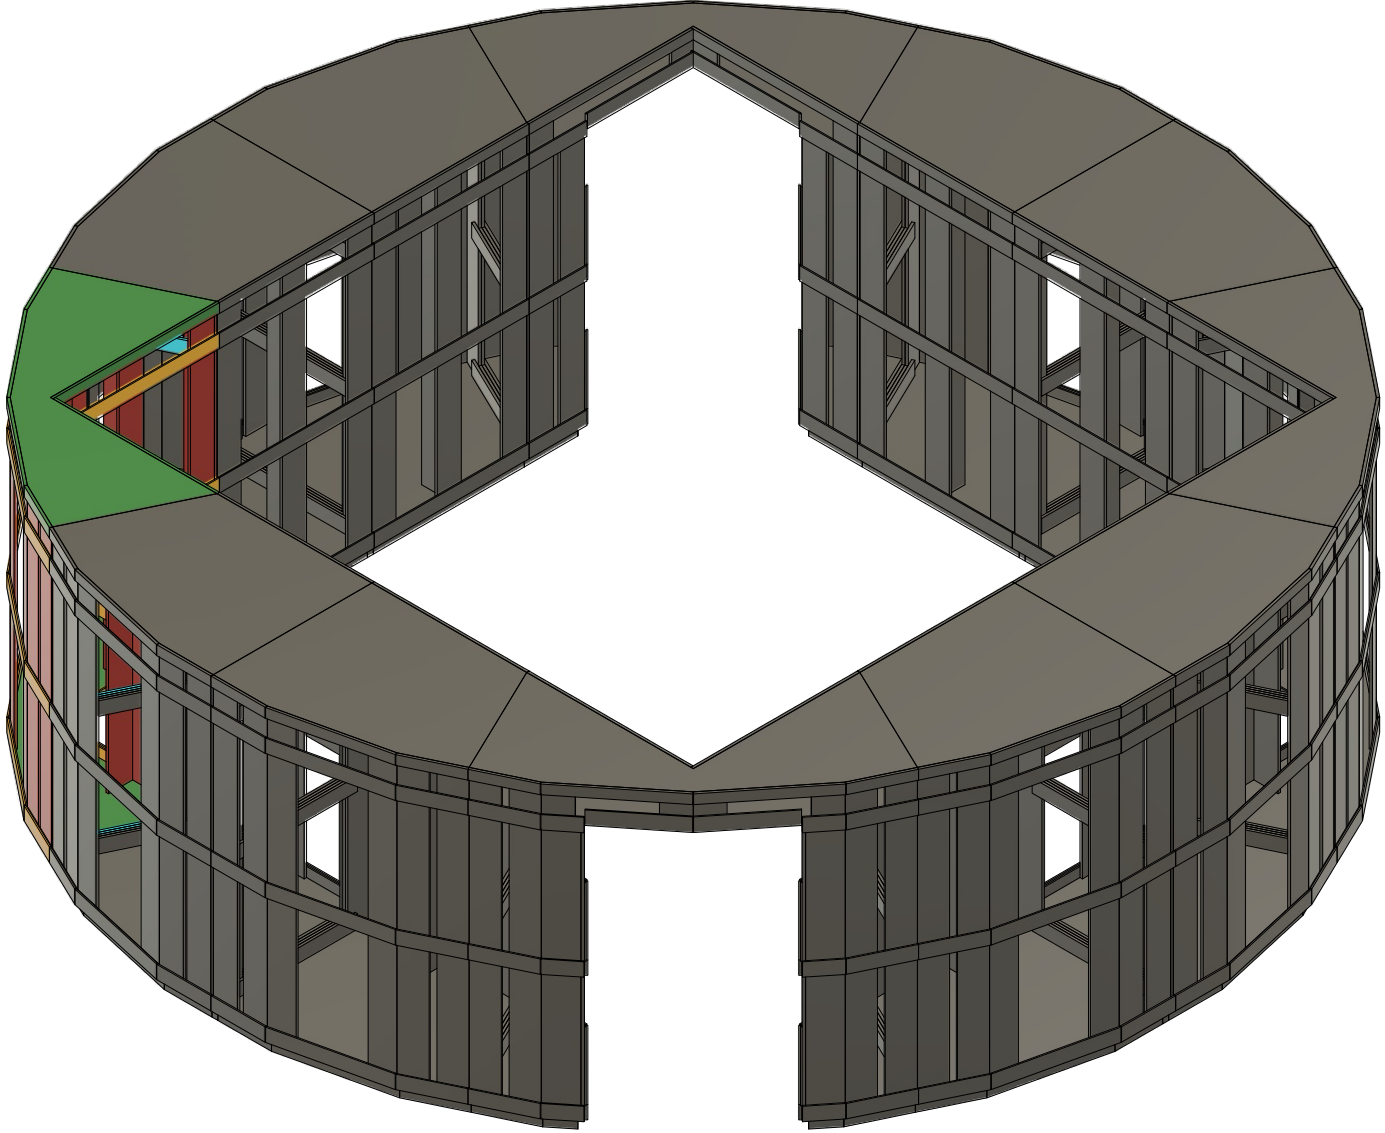

concept opbouw  
spiegel paviljoen

**BRANDWACHT**  
**ENMEJER.NL**

Decors Interieurs Tentoonstellingen

Schaal: 1:50  
Status: Concept  
Datum: 10-12-2024  
Tekenaar: Dennis van der Loo

Onderdeel: spiegelpaviljoen

**A3**

B&M tekenaars

Blad Nr.:  
1/4

**BRANDWACHT**  
**ENMEJER.NL**

Decors Interieurs Tentoonstellingen

Schaal: 1:50  
Status: Concept  
Datum: 10-12-2024  
Tekenaar: Dennis van der Loo

Onderdeel: spiegelpaviljoen

**A3**

B&M tekenaars

Blad Nr.:  
2/4

**BRANDWACHT**  
**ENMEIJER.NL**

Decors  Interieurs  Tentoonstellingen

Schaal: 1:50  
Status: Concept  
Datum: 10-12-2024  
Tekenaar: Dennis van der Loo

Onderdeel: spiegelpaviljoen

**A3**

Schaal: 1:20  
Status: Concept  
Datum: 10-12-2024  
Tekenaar: Dennis van der Loo

Onderdeel: spiegelpaviljoen