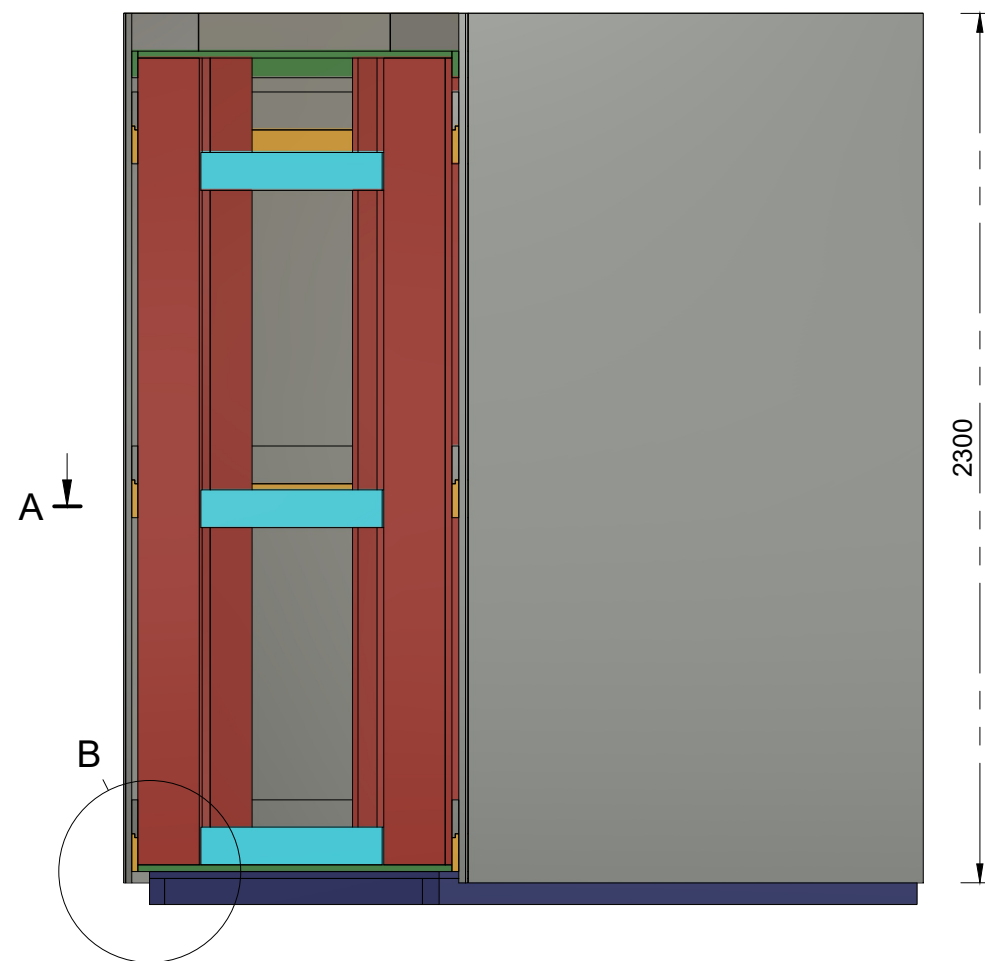

**A3**

B&M tekenaars

Blad Nr.:  
2/4

**BRANDWACHT**  
**ENMEIJER.NL**

Decors  Interieurs  Tentoonstellingen

Schaal: 1:50  
Status: Concept  
Datum: 10-12-2024  
Tekenaar: Dennis van der Loo

Onderdeel: spiegelpaviljoen

**A3**

B&M tekenaars

Blad Nr.:  
3/4

kruisverbindingen toevoegen  
waar nodig

materiaal: 18mm underlayment

stelpoten niet ingetekend

**BRANDWACHT**  
**ENMEIJER.NL**

Decors Interieurs Tentoonstellingen

**A3**

Schaal: 1:20  
Status: Concept  
Datum: 10-12-2024  
Tekenaar: Dennis van der Loo

Onderdeel: spiegelpaviljoen