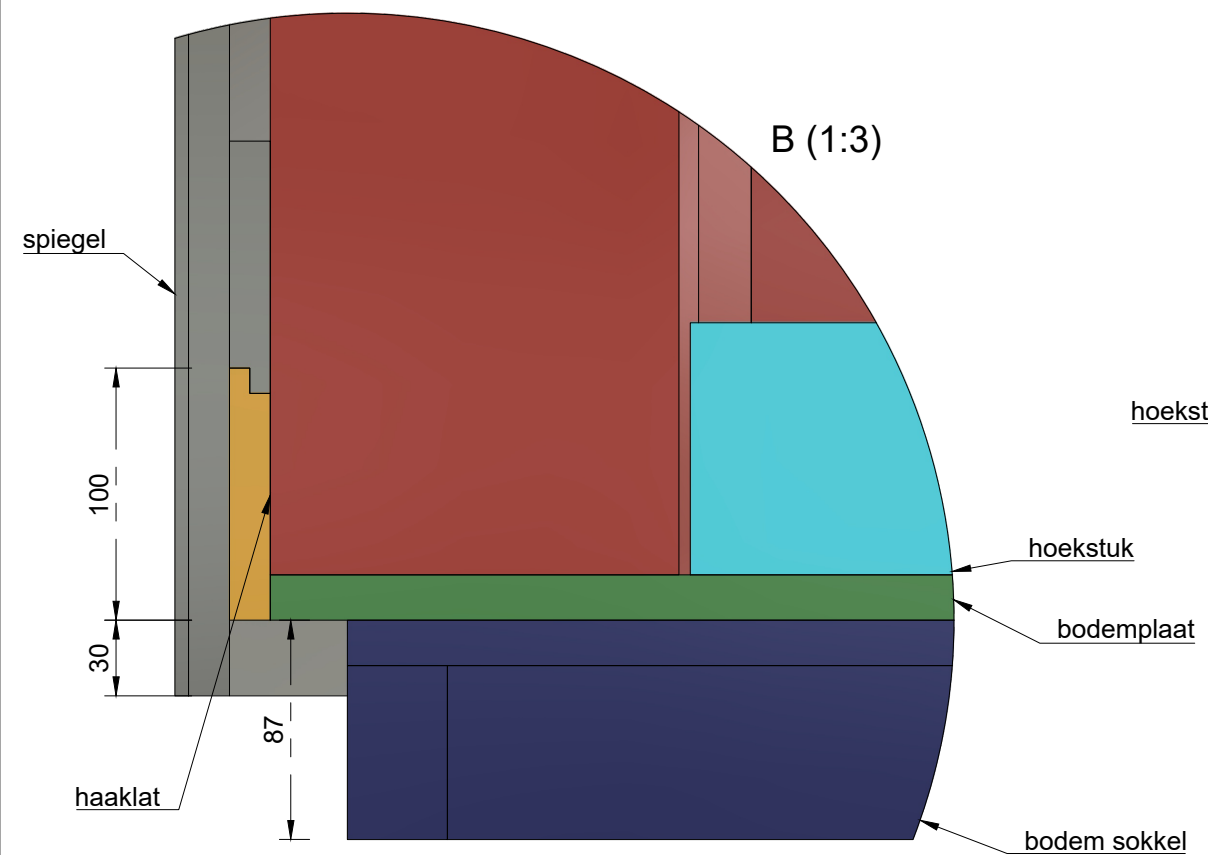

**A3**

B&M tekenaars

Blad Nr.:  
2/4

**BRANDWACHT**  
**ENMEIJER.NL**

Decors  Interieurs  Tentoonstellingen

Schaal: 1:50  
Status: Concept  
Datum: 10-12-2024  
Tekenaar: Dennis van der Loo

Onderdeel: spiegelpaviljoen

**A3**

B&M tekenaars

Blad Nr.:  
3/4

kruisverbindingen toevoegen  
waar nodig

materiaal: 18mm underlayment

stelpoten niet ingetekend

**BRANDWACHT**  
**ENMEIJER.NL**

Decors Interieurs Tentoonstellingen

**A3**

Schaal: 1:20  
Status: Concept  
Datum: 10-12-2024  
Tekenaar: Dennis van der Loo

Onderdeel: spiegelpaviljoen