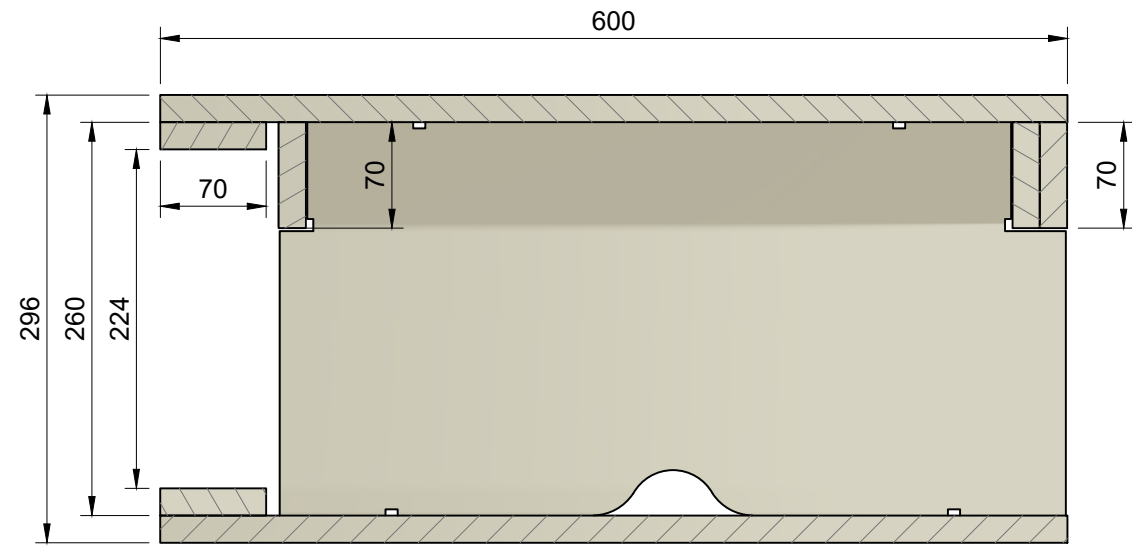

PLINTBAK

DOORSNEDE C-C