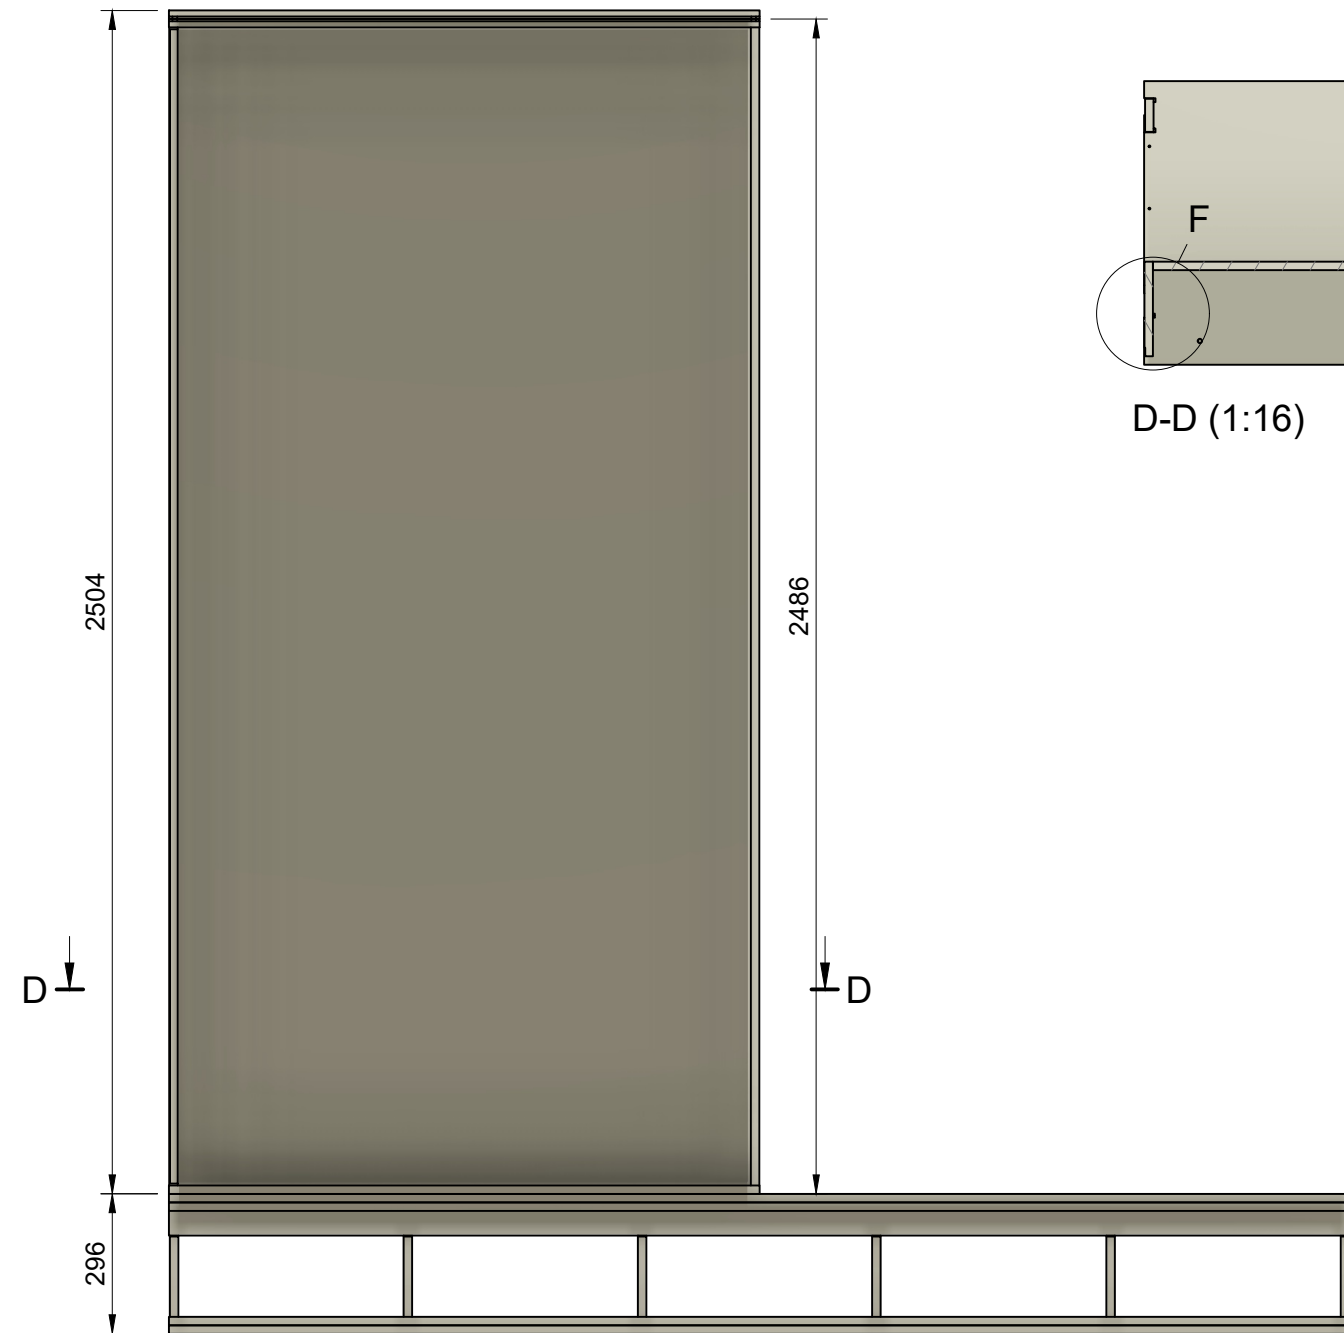

D-D (1:16)

VOORAANZICHT