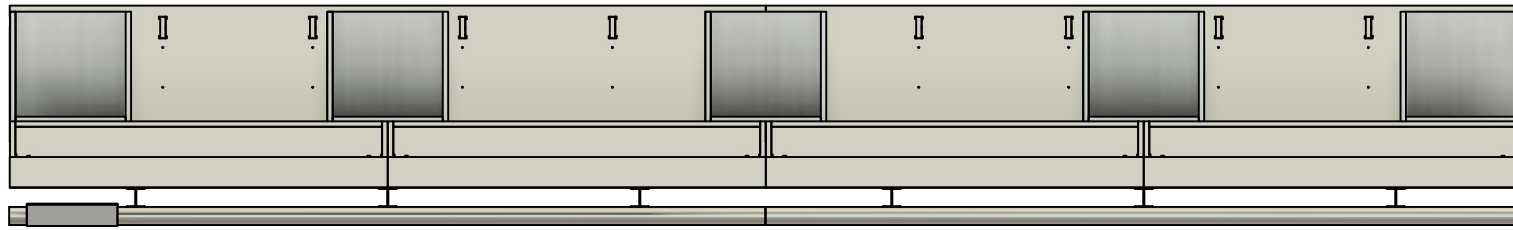

OPSTELLING