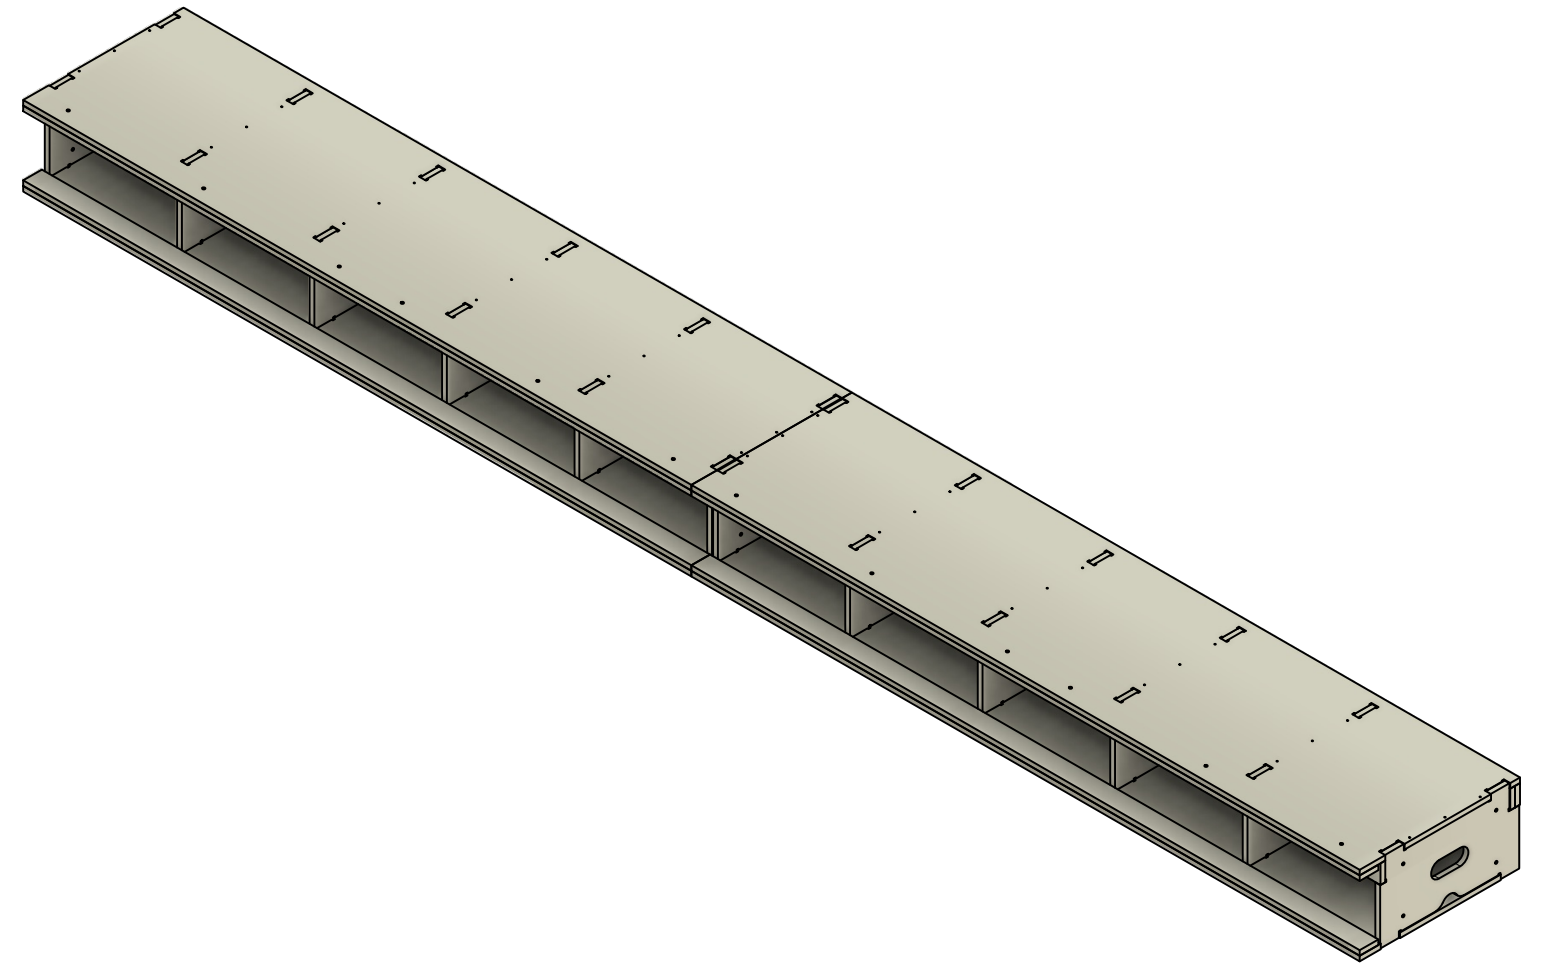

BOVENAANZICHT