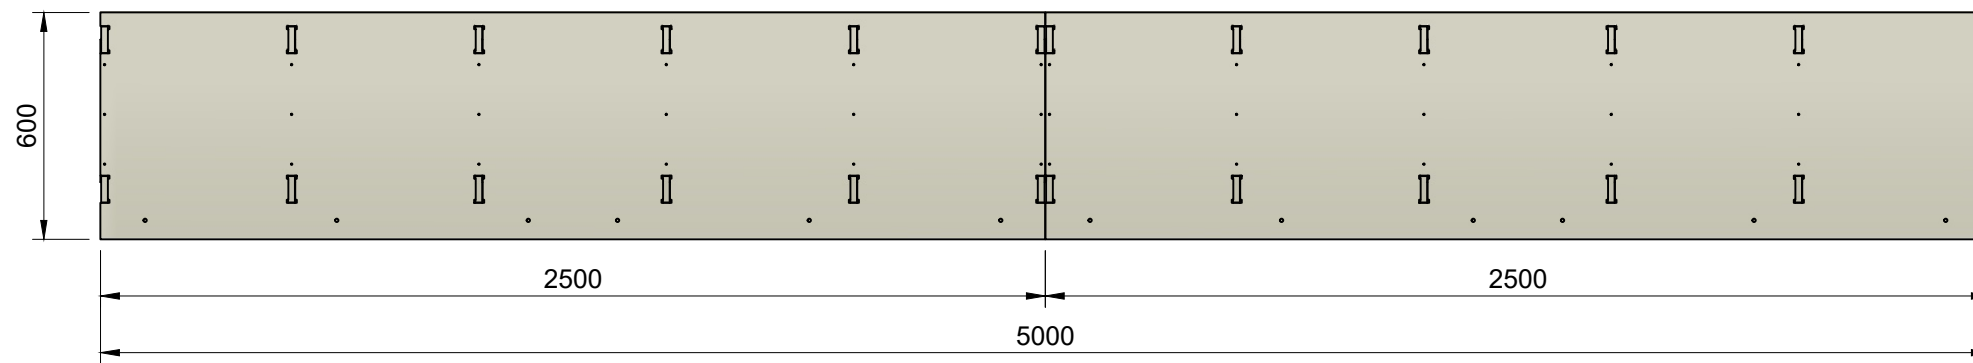

BOVENAANZICHT