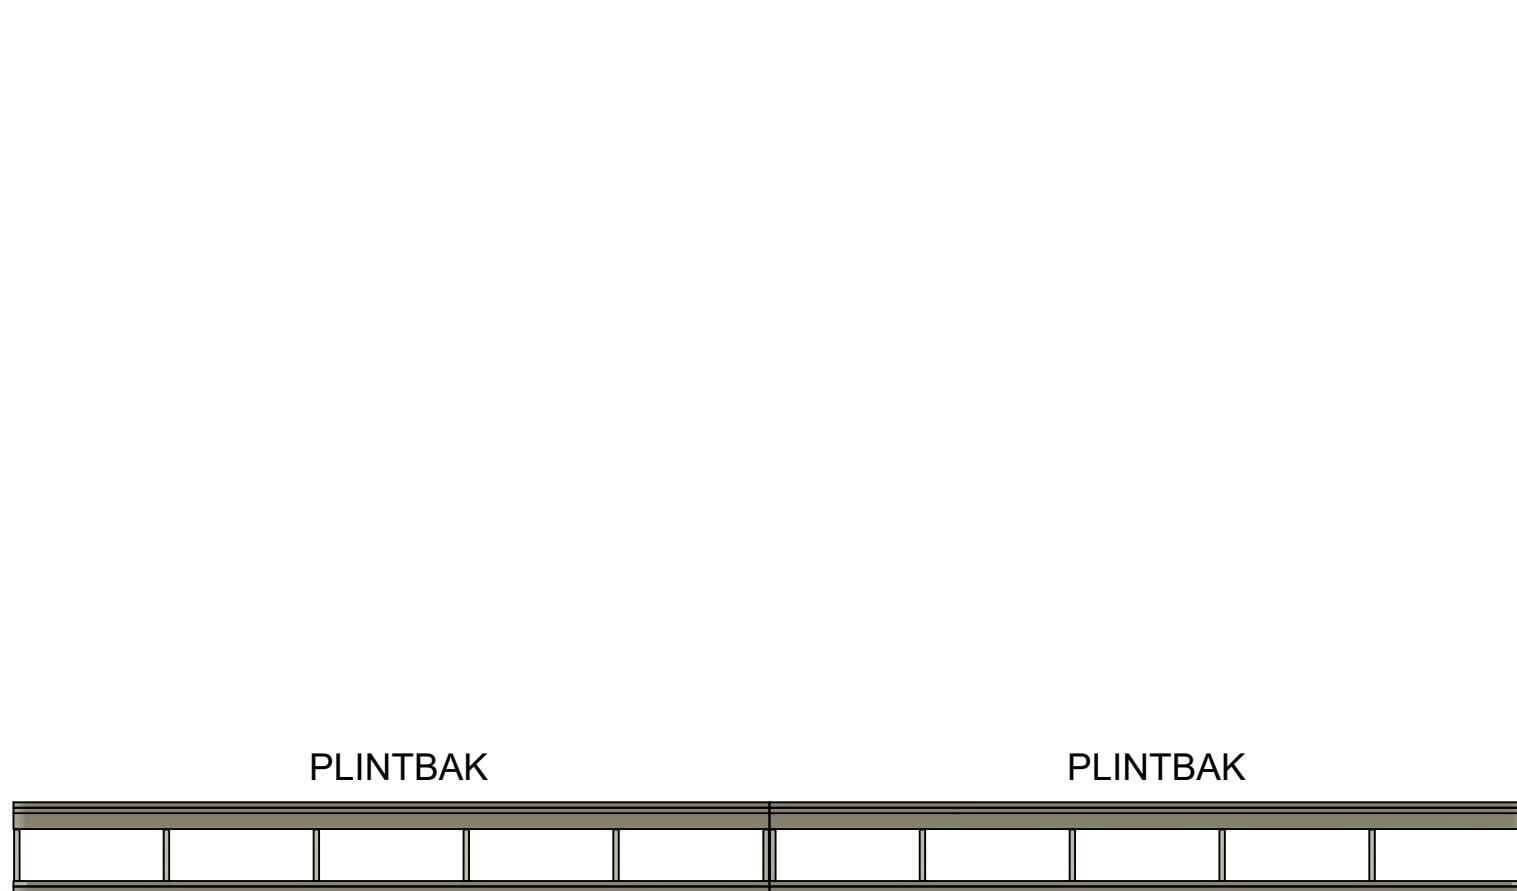

PLINTBAK

PLINTBAK

VOORAANZICHT