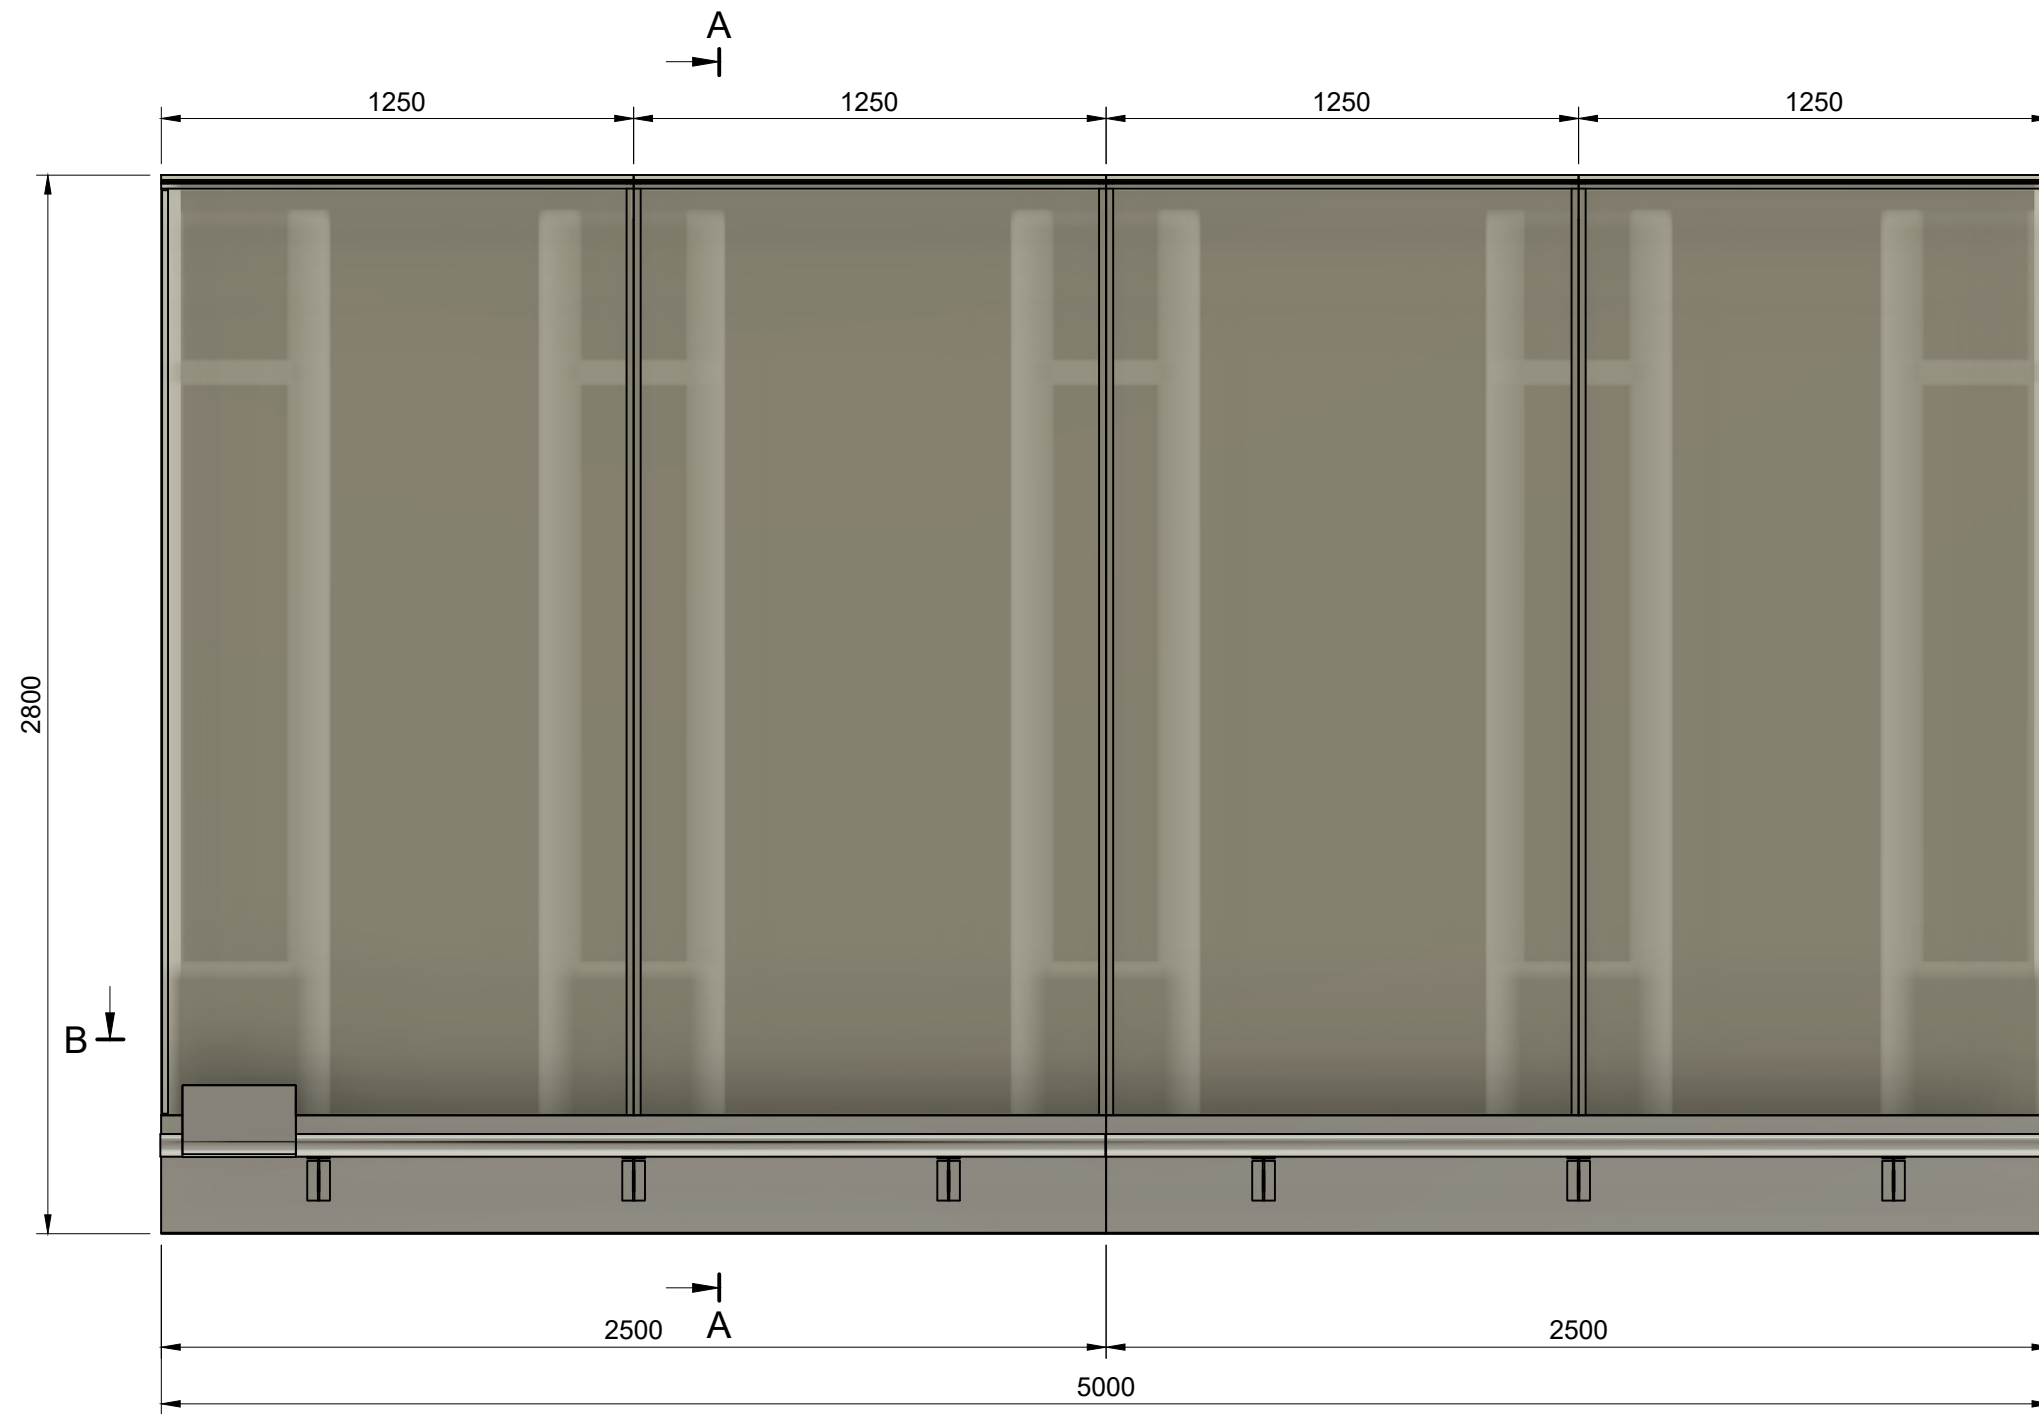

# ISOMETRIE

**BRANDWACHT**  
**ENMEJER.NL**

Decors Interieurs Tentoonstellingen

Schaal: 1:16

Status: concept

Datum: 28-8-2024

Tekenaar: Vincent van Deelen

Onderdeel: 00-WANDOPSTELLING

KUNSTWERKWAND

**A3**

NEW DUTCH HORIZONS te Schiphol

Blad Nr.:  
10/12

DOORSNEDE A-A

VOORAANZICHT

DOORSNEDE B-B

**BRANDWACHT**  
**ENMEIJER.NL**