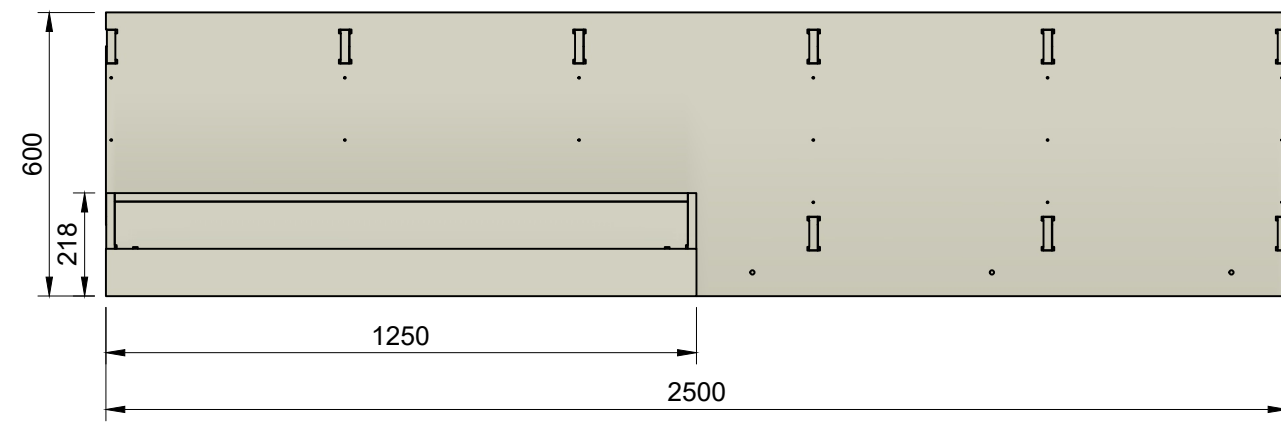

EINDWAND RECHTS

BOVENAANZICHT