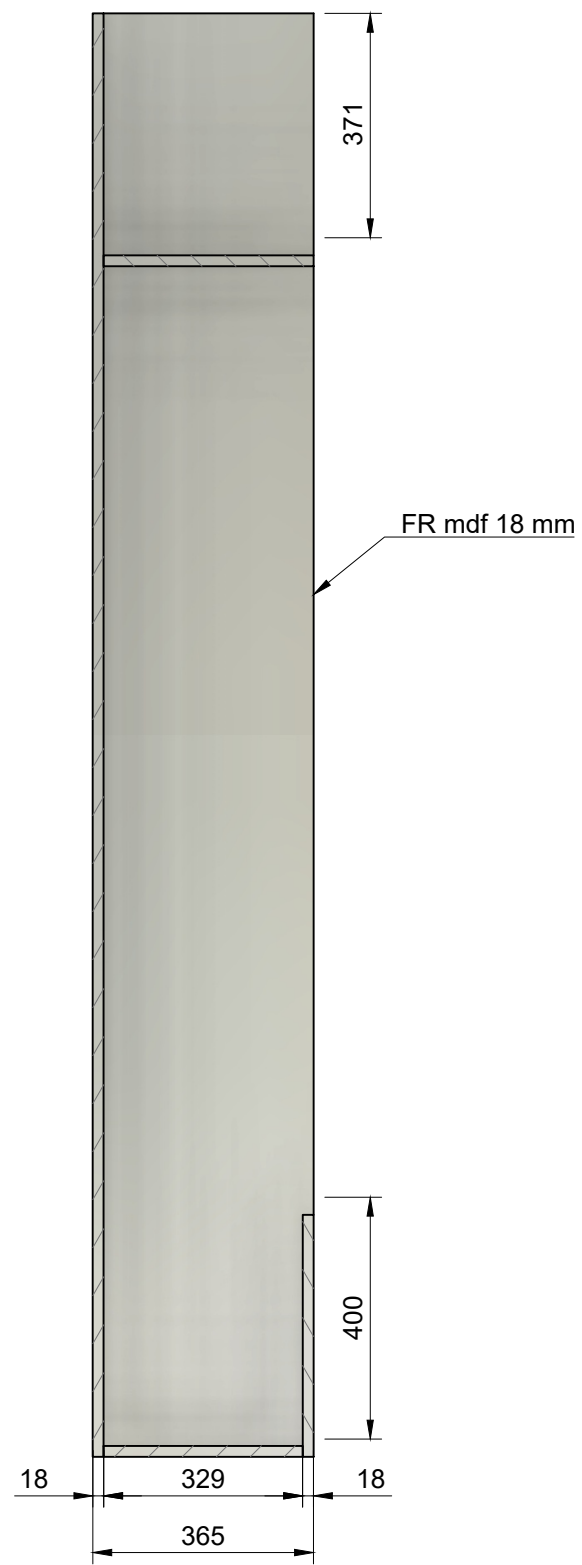

H-H (1:12.5)