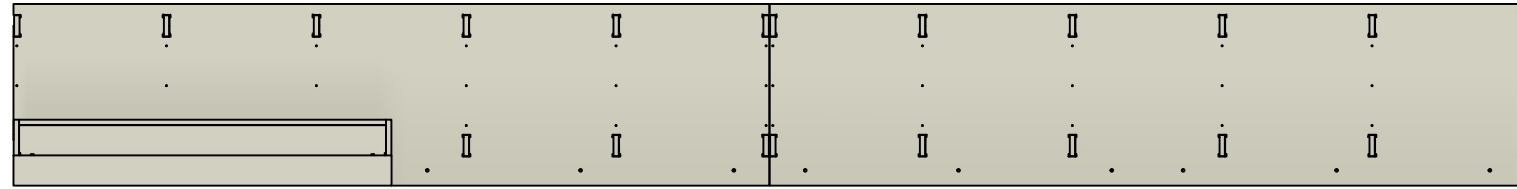

OPSTELLING