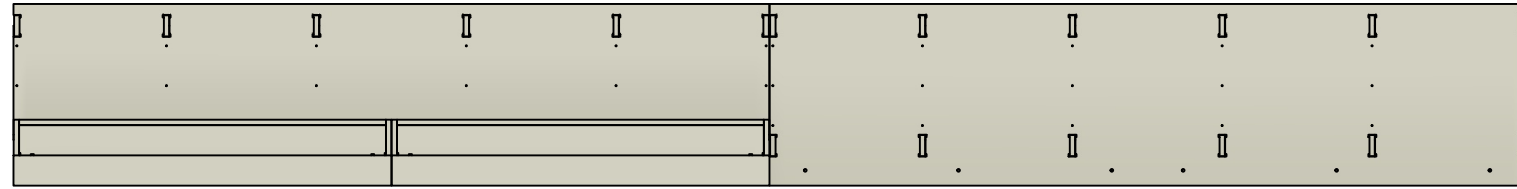

OPSTELLING