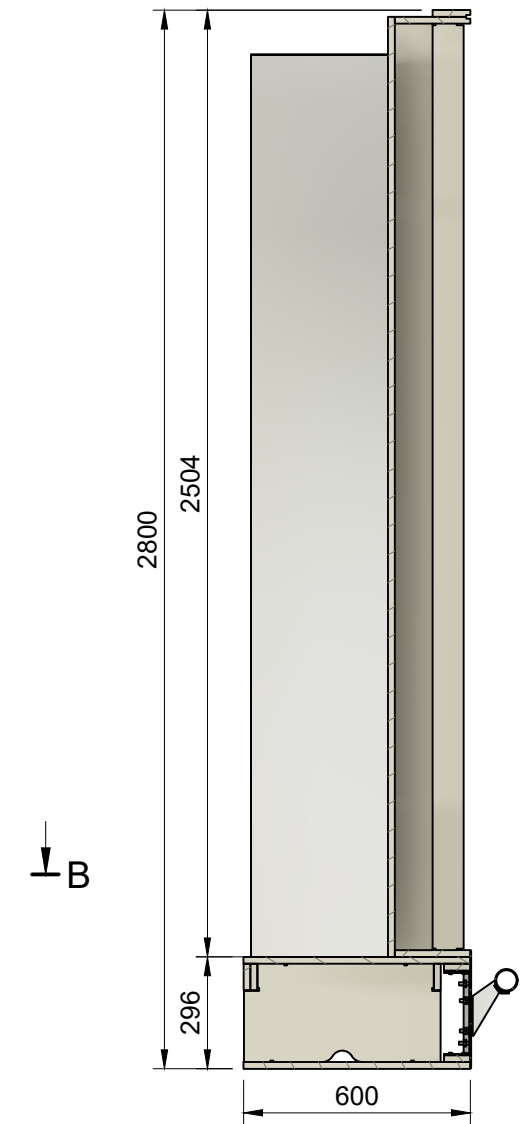

# ISOMETRIE

**BRANDWACHT**  
**ENMEJER.NL**

Decors Interieurs Tentoonstellingen

Schaal: 1:16

Status: concept

Datum: 28-8-2024

Tekenaar: Vincent van Deelen

Onderdeel: 00-WANDOPSTELLING

KUNSTWERKWAND

**A3**

NEW DUTCH HORIZONS te Schiphol

Blad Nr.:  
10/12

DOORSNEDE A-A

VOORAANZICHT

DOORSNEDE B-B

**BRANDWACHT**  
**ENMEIJER.NL**