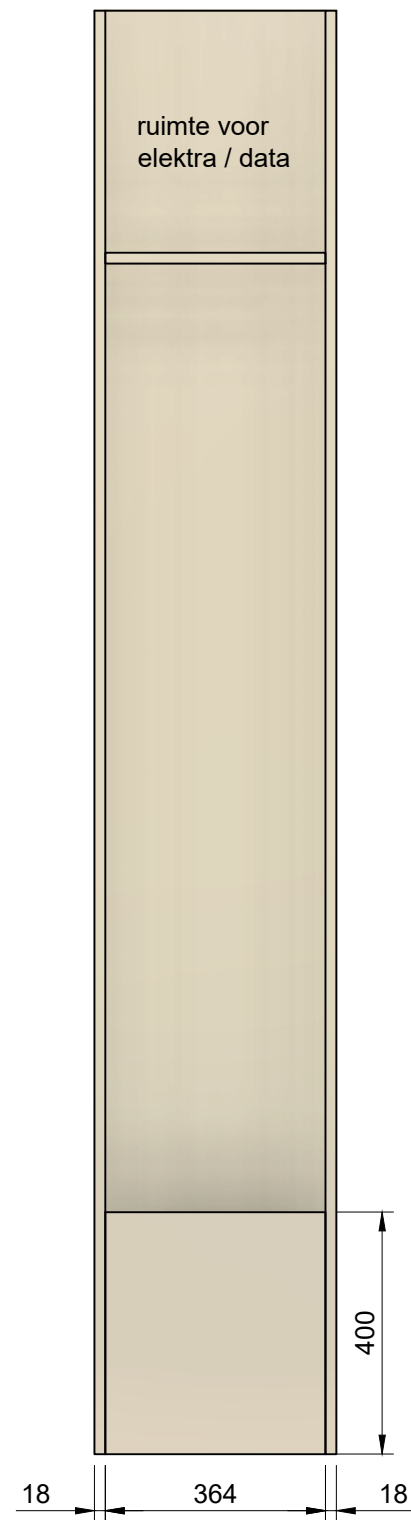

ACHTERAANZICHT