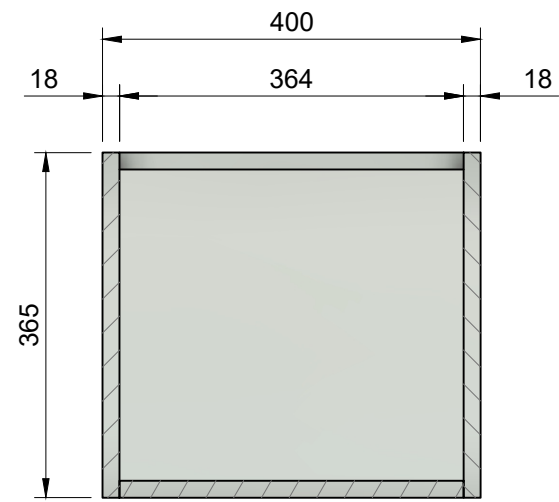

ACHTERAANZICHT

J-J (1:8)