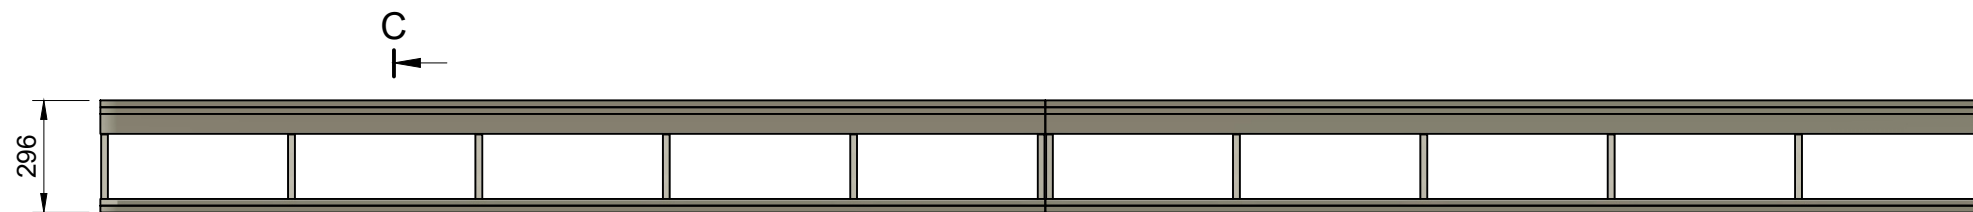

VOORAANZICHT