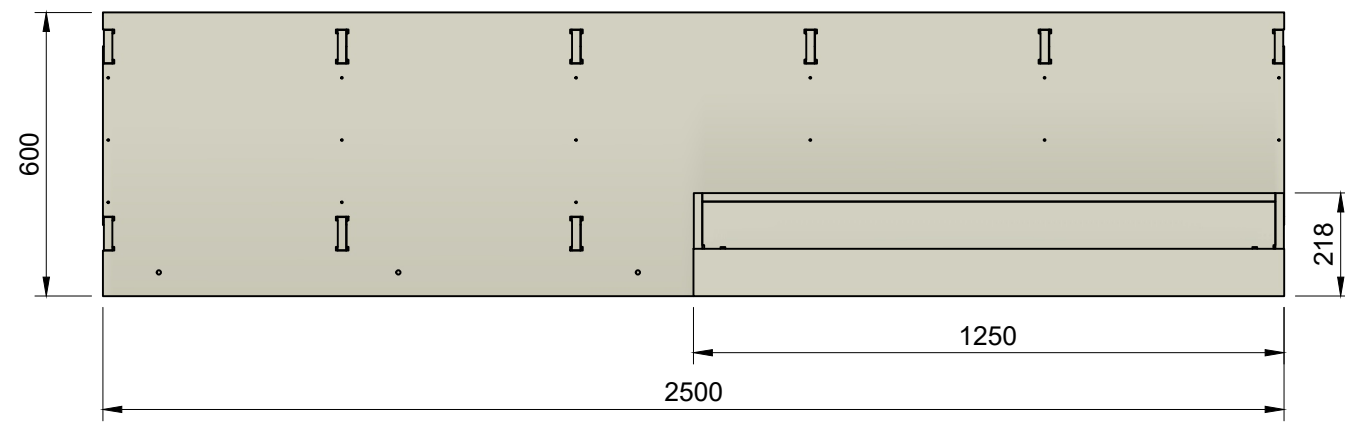

TUSSENWAND

BOVENAANZICHT