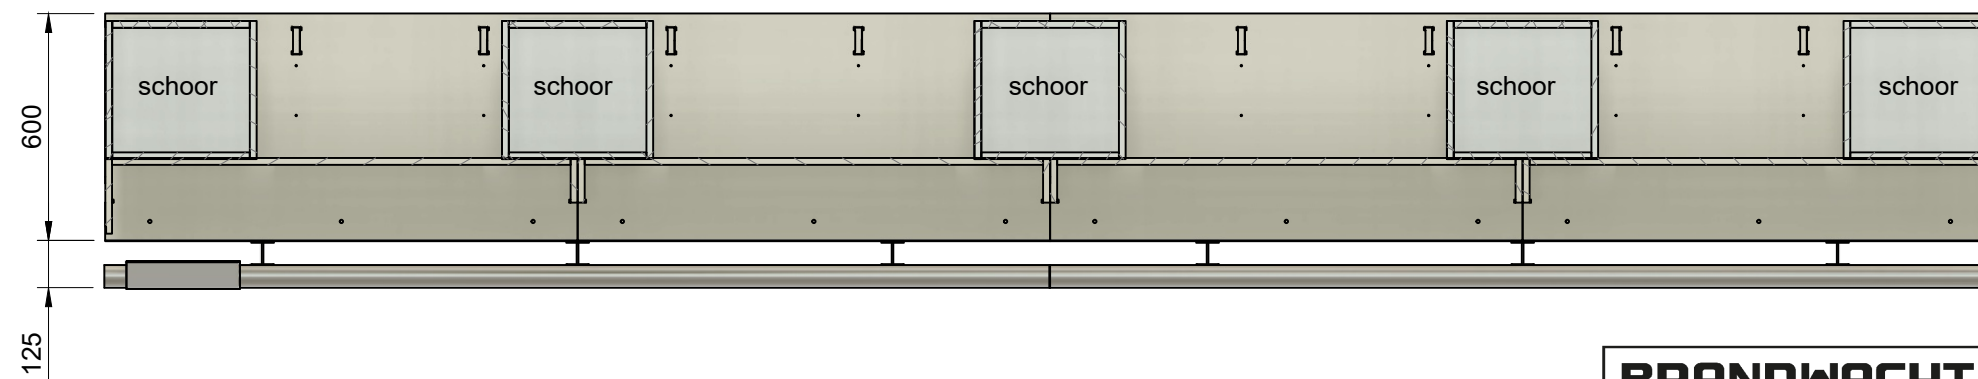

KUNSTWERKWAND

**A3**

NEW DUTCH HORIZONS te Schiphol

Blad Nr.:  
10/12

DOORSNEDE A-A

VOORAANZICHT

DOORSNEDE B-B

**BRANDWACHT**  
**ENMEIJER.NL**