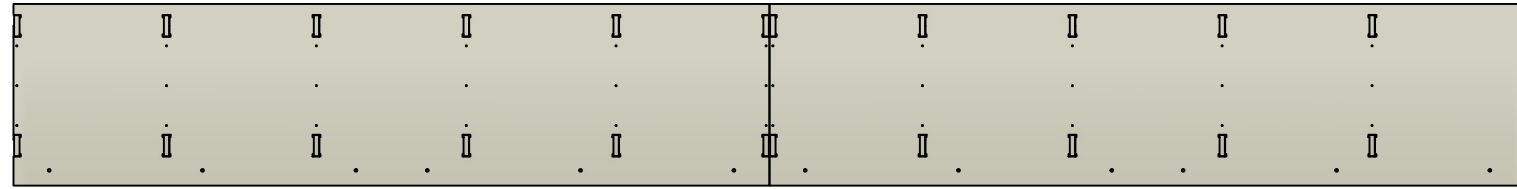

OPSTELLING

BOVENAANZICHT