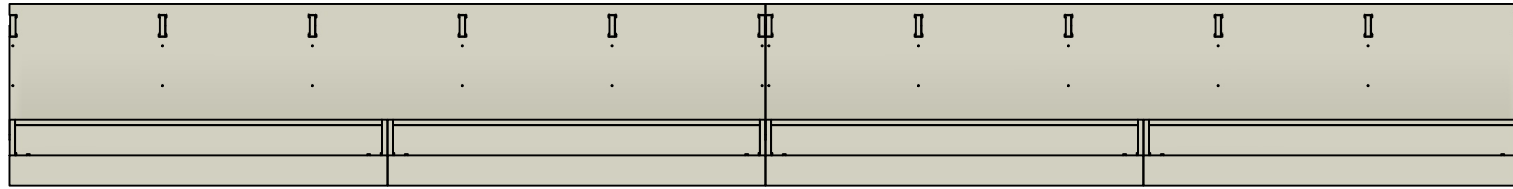

OPSTELLING