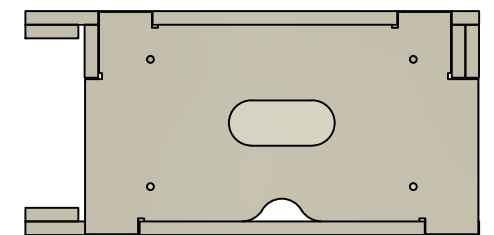

# PLINTBAK

DOORSNEDE C-C

BOVENAANZICHT

VOORAANZICHT

ZIJAANZICHT

**BRANDWACHT**  
**ENMEIJER.NL**

Decors Interieurs Tentoonstellingen

Schaal: 1:20  
Status: concept  
Datum: 28-8-2024  
Tekenaar: Vincent van Deelen