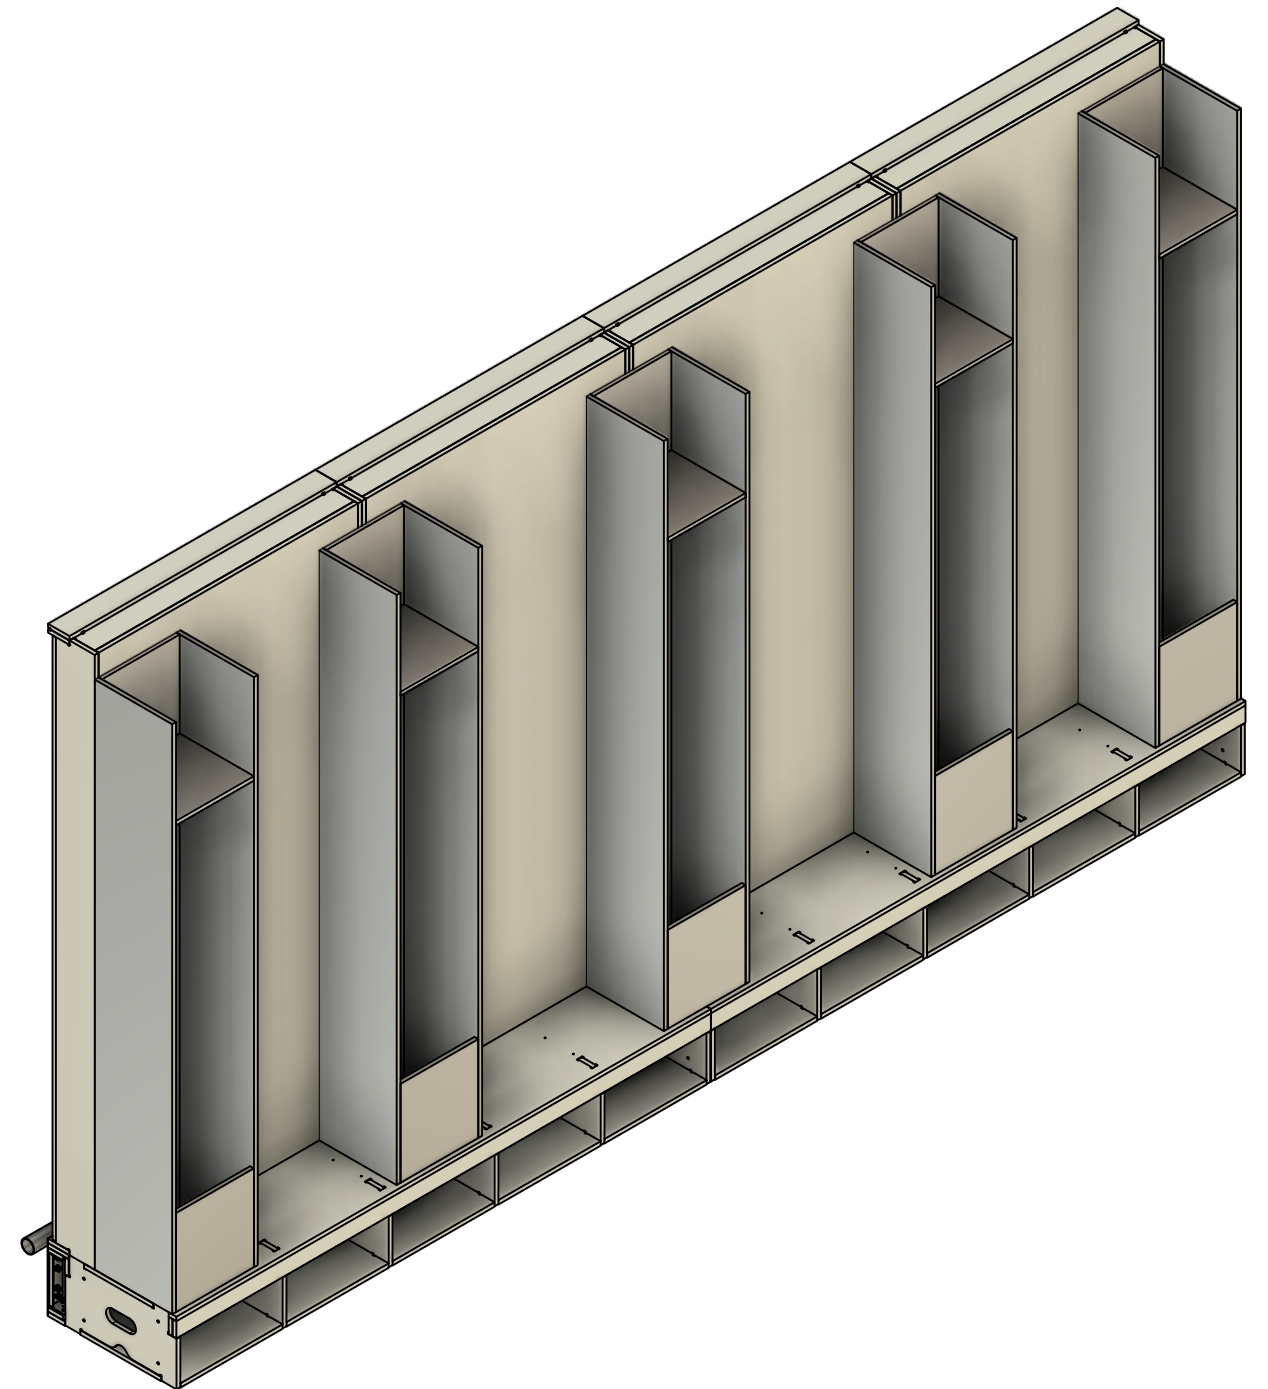

ISOMETRIE

<b>BRANDWACHT</b> <b>ENMEJER.NL</b> <small>Decors Interieurs Tentoonstellingen</small>	Schaal: 1:20 Status: concept Datum: 28-8-2024 Tekenaar: Vincent van Deelen	Onderdeel: 00-WANDOPSTELLING  KUNSTWERKWAND
	 <b>A3</b>	NEW DUTCH HORIZONS te Schiphol  Blad Nr.: 1/12