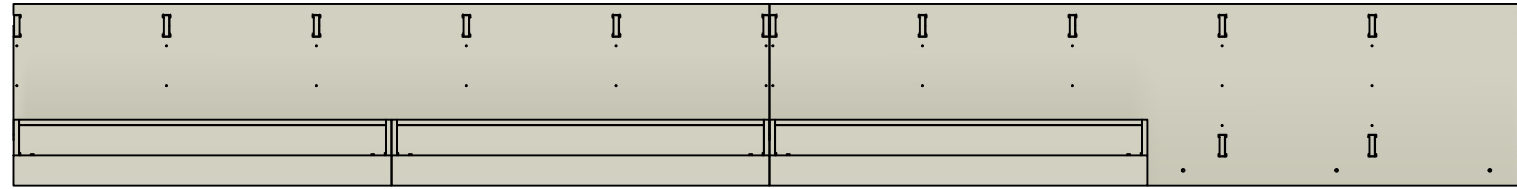

OPSTELLING