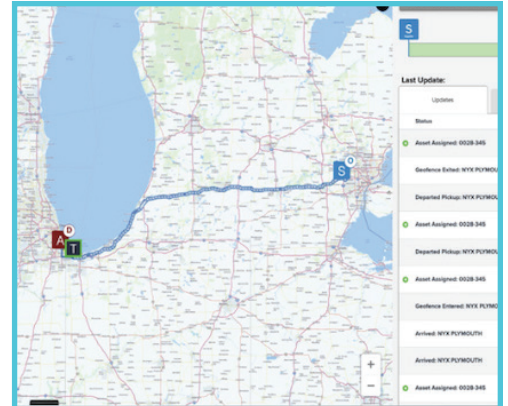

Información en tiempo real y alertas sobre sus envíos de camión completo TL, y carga consolidada LTL, de INBOUND

Ahorre tiempo y cumpla con los compromisos a través de un seguimiento preciso de sus envíos en toda Norteamérica sin costo.

FreightVerify, la plataforma de visibilidad diseñada para la distribución global, se complace en presentar su última oferta, ShipmentView. ShipmentView ofrece visibilidad gratuita de sus envíos de camión completo TL y carga consolidada LTL de INBOUND, en América del Norte; le ayuda a ahorrar tiempo y aumentar el desempeño en toda su red de transportistas. Únase a miles de profesionales en prácticamente todos los rincones del mundo que recurren a FreightVerify para simplificar y acelerar las cadenas de suministro más complejas del mundo.

SEGUIMIENTO COMPLETO DE ENVÍOS:

Seguimiento preciso e impulsado por datos de los envíos de INBOUND en mapas interactivos fáciles de navegar.

ANÁLISIS DE TRANSPORTISTAS

Obtenga información sobre el desempeño de los transportistas, impulsando la mejora continua en su cadena de suministro.

PARA LA MANUFACTURA INDUSTRIAL:

Construido sobre la plataforma de visibilidad más confiable para fabricantes globales.

SEGUIR Y RASTREAR

Supervise y rastree sus envíos en cada etapa sin esfuerzo.

PLATAFORMA CENTRALIZADA PARA TL/LTL