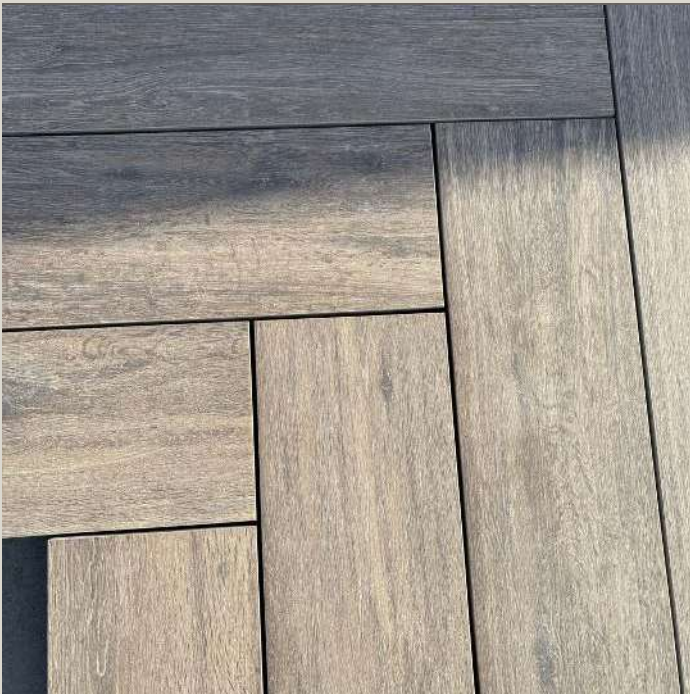

TIMBER OAK

Hout staat bekend om het creëren van een warme en gezellige sfeer, helaas vergt echt hout onderhoud en gaat het minder lang mee dan keramiek. Dankzij de huidige printtechnieken, zijn onze keramische houtlook tegels haast niet van echt hout te onderscheiden.

Afmetingen (cm)
20x80x3

SCAN ME