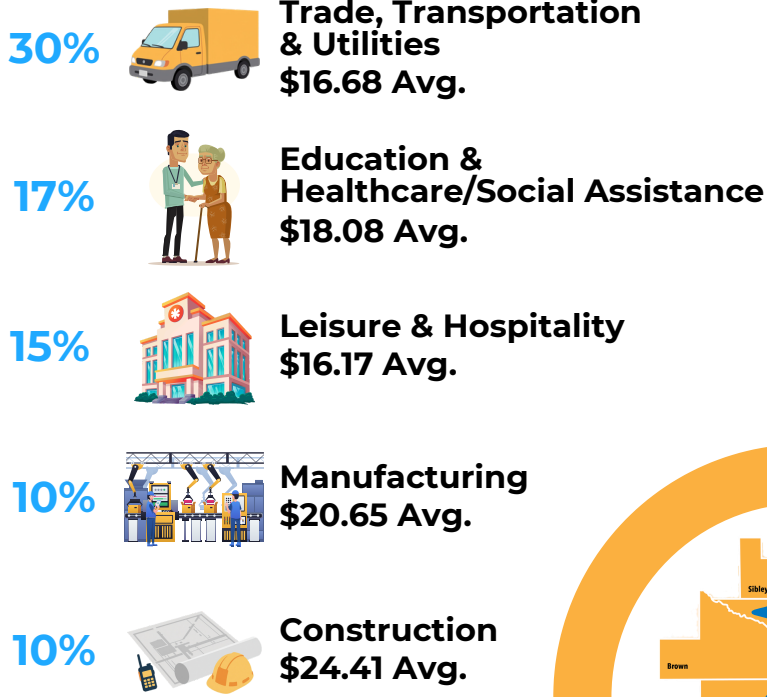

## 30% ENTERED WORKFORCE