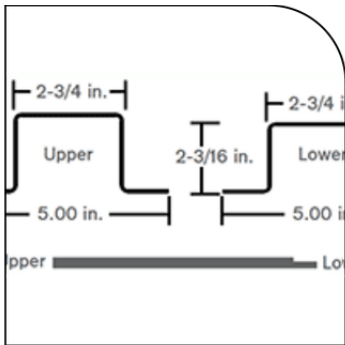

\$ 1,044.48

TOP-HY12-6260
 BORDA SUPERIOR
 REFRIGERADA

\$ 36,338.37

TOP-HY02-6260
 BORDA LATERAL
 SUPERIOR HYUNDAI

\$35,886.94

SPO-HY05
 POSTE LATERAL
 OMEGA 131-9/64

\$1,107.50

NPO-HY16
 POSTE FRONTAL
 HYUNDAI