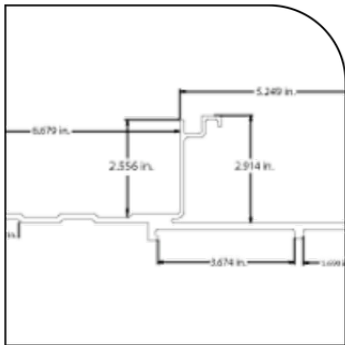

\$ 1,044.48

TOP-HY12-6260
 BORDA SUPERIOR
 REFRIGERADA

\$ 36,338.37

TOP-HY02-6260
 BORDA LATERAL
 SUPERIOR HYUNDAI

\$35,886.94

SPO-HY05
 POSTE LATERAL
 OMEGA 131-9/64

\$1,107.50

NPO-HY16
 POSTE FRONTAL
 HYUNDAI