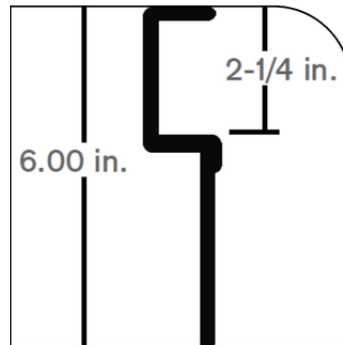

TRAILER
MECHANIC
INTERNATIONAL

CARROCERÍAS

PARTES

MOR14211
 POSTE Z LATERAL Y
 FRONTAL 1.38X112 ALU

\$ 595.74

MOR0192404
 TECHO ARQUEADO

\$ 1,075.8

JOSSK73105-15
 SEGURO PARA QUINTA
 RUEDA JOST

\$ 1,044.48

TOP-HY12-6260
 BORDA SUPERIOR
 REFRIGERADA

\$ 36,338.37

TOP-HY02-6260
 BORDA LATERAL
 SUPERIOR HYUNDAI

\$35,886.94

SPO-HY05
 POSTE LATERAL
 OMEGA 131-9/64

\$1,107.50

NPO-HY16
 POSTE FRONTAL
 HYUNDAI