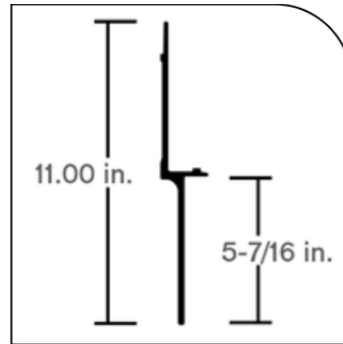

CONCHA FRONTAL

\$ 484

BOW-HY03

CARGADOR DE TOLDO
3.48X1X1.61IN

\$1,481.53

BOT-HY04-6260

POSTE LATERAL
OMEGA 131-9/64

\$13,295.87