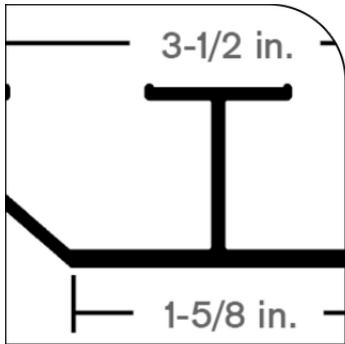

CONCHA FRONTAL

\$ 484

BOW-HY03

CARGADOR DE TOLDO
3.48X1X1.61IN

\$1,481.53

BOT-HY04-6260

POSTE LATERAL
OMEGA 131-9/64

\$13,295.87