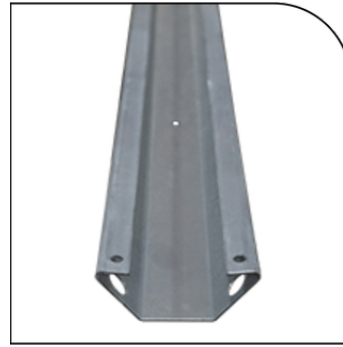

TRAILER
MECHANIC
INTERNATIONAL

CARROCERÍAS

PARTES

MOR14211
 POSTE Z LATERAL Y
 FRONTAL 1.38X112 ALU

\$ 595.74

MOR0192404
 TECHO ARQUEADO

\$ 1,075.8

JOSSK73105-15
 SEGURO PARA QUINTA
 RUEDA JOST

\$ 1,044.48

TOP-HY12-6260
 BORDA SUPERIOR
 REFRIGERADA

\$ 36,338.37

TOP-HY02-6260
 BORDA LATERAL
 SUPERIOR HYUNDAI

\$35,886.94

SPO-HY05
 POSTE LATERAL
 OMEGA 131-9/64

\$1,107.50

NPO-HY16
 POSTE FRONTAL
 HYUNDAI