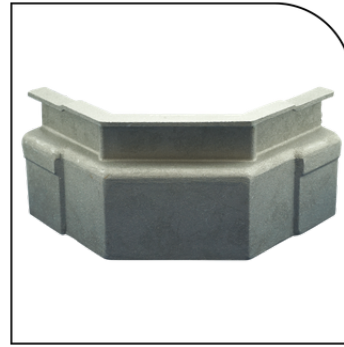

\$2,001.07

NPO-HY01
 POSTE FRONTAL
 HYUNDAI

\$2,338.60

PARTES

CNR-HY70

ESQUINERO HYUNDAI

\$7,959.09

CAP-HY01

CONCHA FRONTAL

\$ 484

BOW-HY03

CARGADOR DE TOLDO
3.48X1X1.61IN

\$1,481.53

BOT-HY04-6260

POSTE LATERAL
OMEGA 131-9/64

\$13,295.87