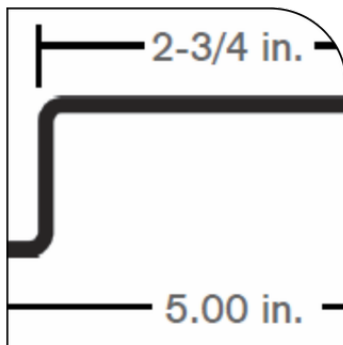

\$ 1,044.48

TOP-HY12-6260
 BORDA SUPERIOR
 REFRIGERADA

\$ 36,338.37

TOP-HY02-6260
 BORDA LATERAL
 SUPERIOR HYUNDAI

\$35,886.94

SPO-HY05
 POSTE LATERAL
 OMEGA 131-9/64

\$1,107.50

NPO-HY16
 POSTE FRONTAL
 HYUNDAI