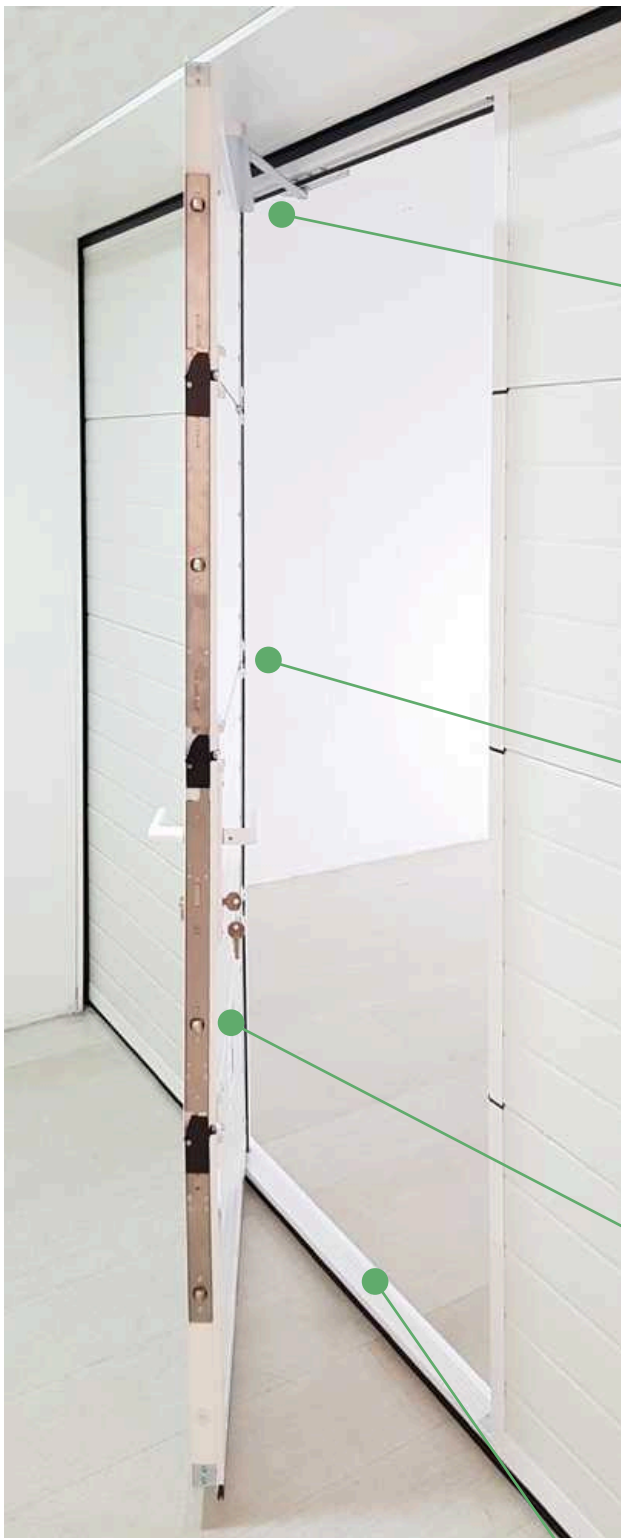

NOTRE PORTILLON INTÉGRÉ

Ferme-porte supérieur