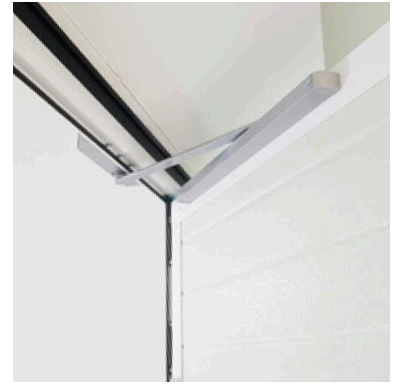

NOTRE PORTILLON INTÉGRÉ

Ferme-porte supérieur