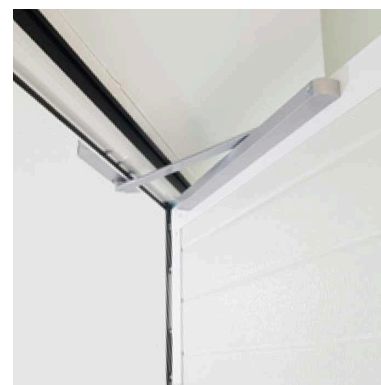

NOTRE PORTILLON INTÉGRÉ

Ferme-porte supérieur