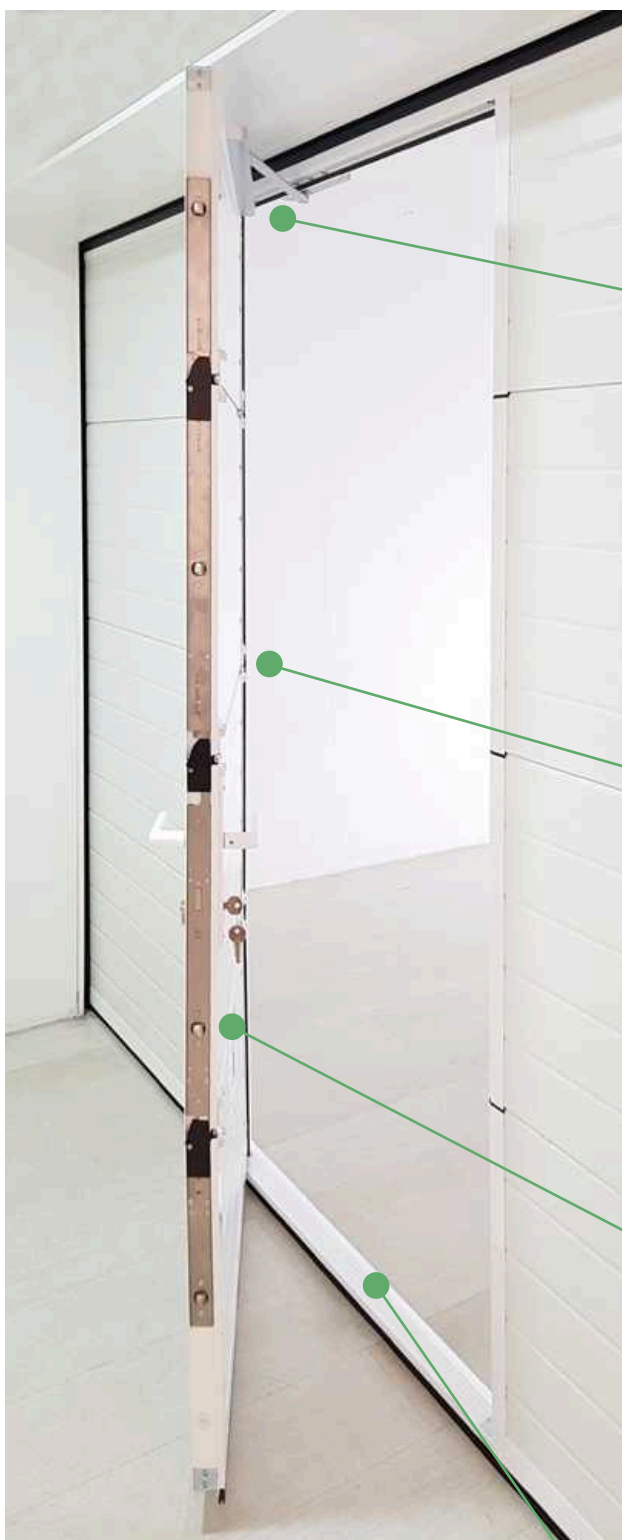

NOTRE PORTILLON INTÉGRÉ

Ferme-porte supérieur