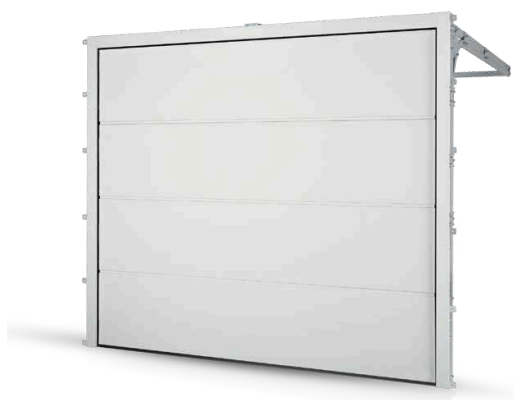

Solution de rénovation

La perfection sur mesure

Notre ambition : transformer votre garage en un espace plus moderne, plus économe en énergie et plus confortable. Grâce à notre solution de rénovation, les portes Hoppener s'intègrent parfaitement aux baies existantes, même les plus complexes, sans nécessiter de linteau ni d'espace latéral.

Rénovation sans limites

- Conception dédiée à l'installation en l'absence de linteau ou d'espace latéral.
- Large gamme de solutions pour répondre à tous les défis d'installation.
- Précadre rénovation spécifique laqué à la couleur de la porte pour une rénovation de finition parfaite.