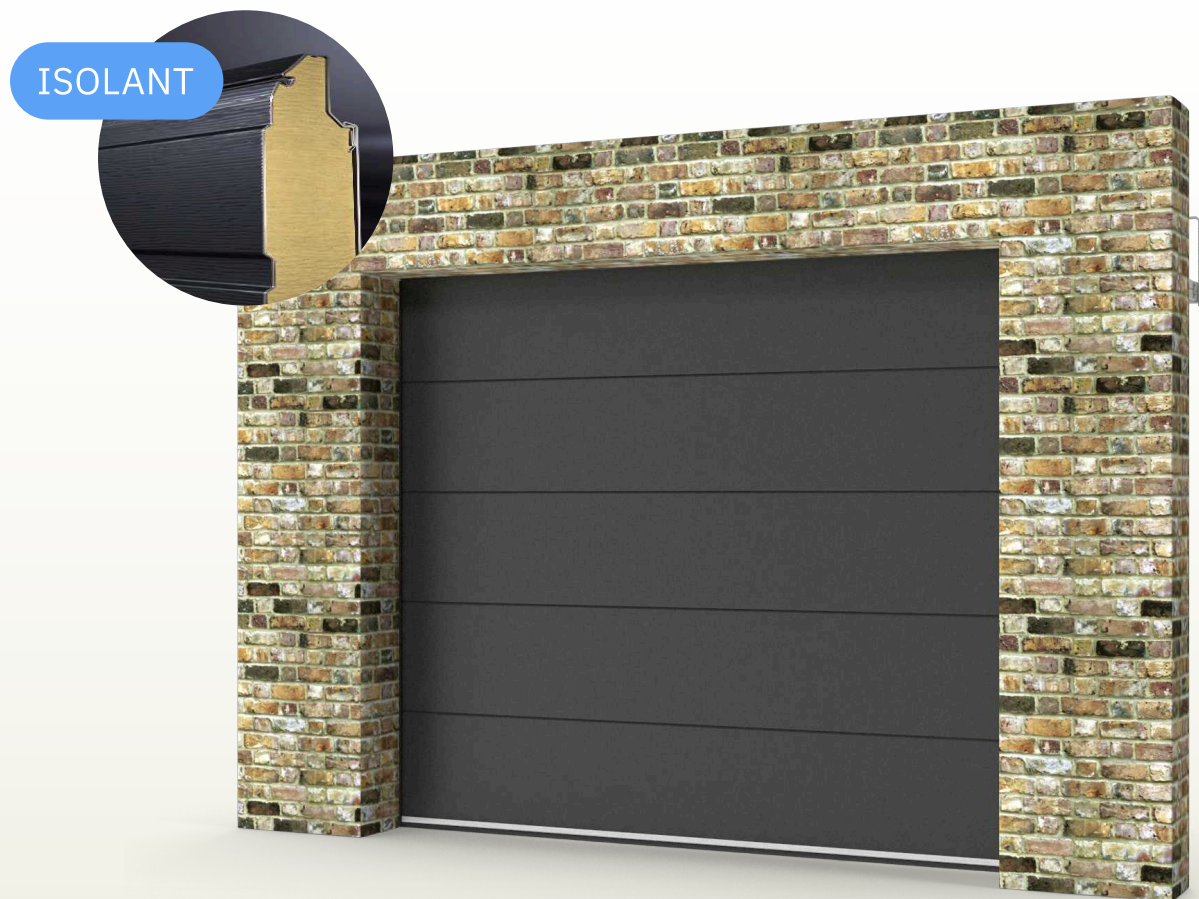

Optez pour la porte de garage Premium

Isolation, fiabilité et solidité

Votre porte de garage premium sur mesure installable en 5 semaines.

À partir de 1 566€

Protection
anti-effraction RC2

Thermo-isolation
0,48 W/m²K

Le plus haut niveau
de sécurité

36 500 cycles
au minimum