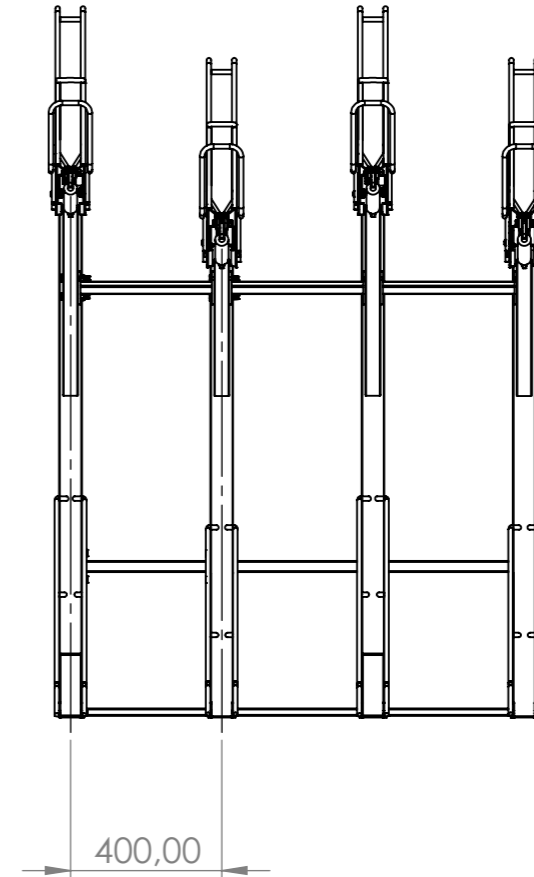

# 2-VÅNINGSCYKELSTÄLLET NIVÅ med gasfjäder

VARIABELT CC-MÅTT MELLAN 375MM TILL 700MM

This document is ARENA Cykelparkering AB property and shall not without our permission be altered, copied, used for manufacturing or communicated to any other person or company.				251013 Date	Sign ARE	<b>NIVÅ 2-våningscykelställ</b>	<b>CC-mått mellan 375 och 700mm</b>	<b>A</b>
				Scale 1:20	ARENA Cykelparkering AB Vattugatan 7 111 52 Stockholm Info@arenacykelparkering.se			
Ver.	Description	Date	Sign					