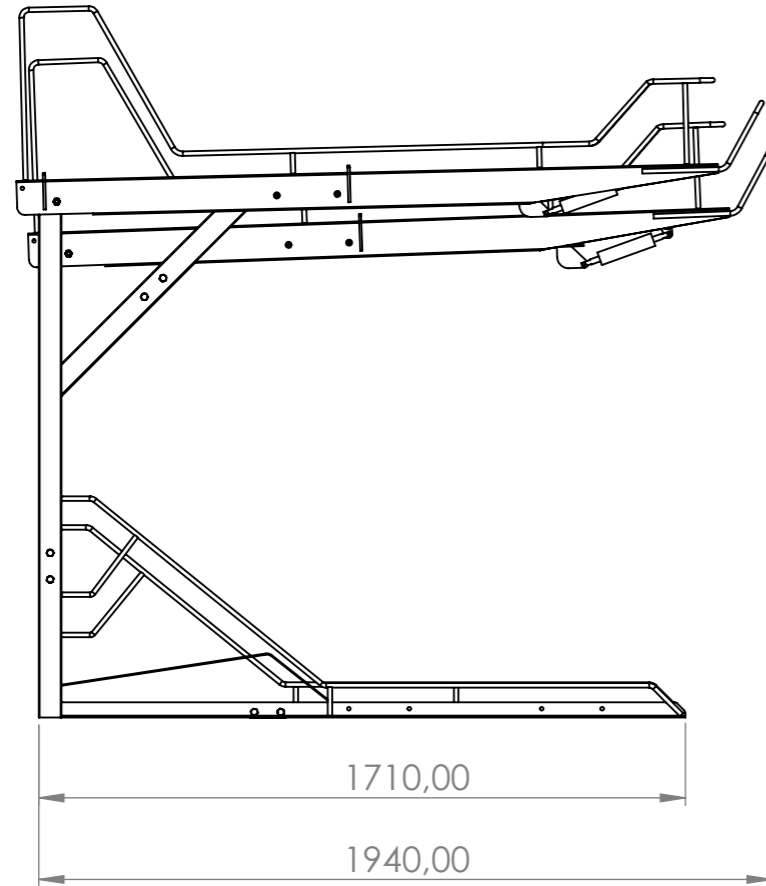

# 2-VÅNINGSCYKELSTÄLLET NIVÅ med gasfjäder

VARIABELT CC-MÅTT MELLAN 375MM TILL 700MM

This document is ARENA Cykelparkering AB property and shall not without our permission be altered, copied, used for manufacturing or communicated to any other person or company.				251013 Date	Sign ARE	<b>NIVÅ 2-våningscykelställ</b>	<b>CC-mått mellan 375 och 700mm</b>	<b>A</b>
				Scale 1:20	ARENA Cykelparkering AB Vattugatan 7 111 52 Stockholm Info@arenacykelparkering.se			
Ver.	Description	Date	Sign					