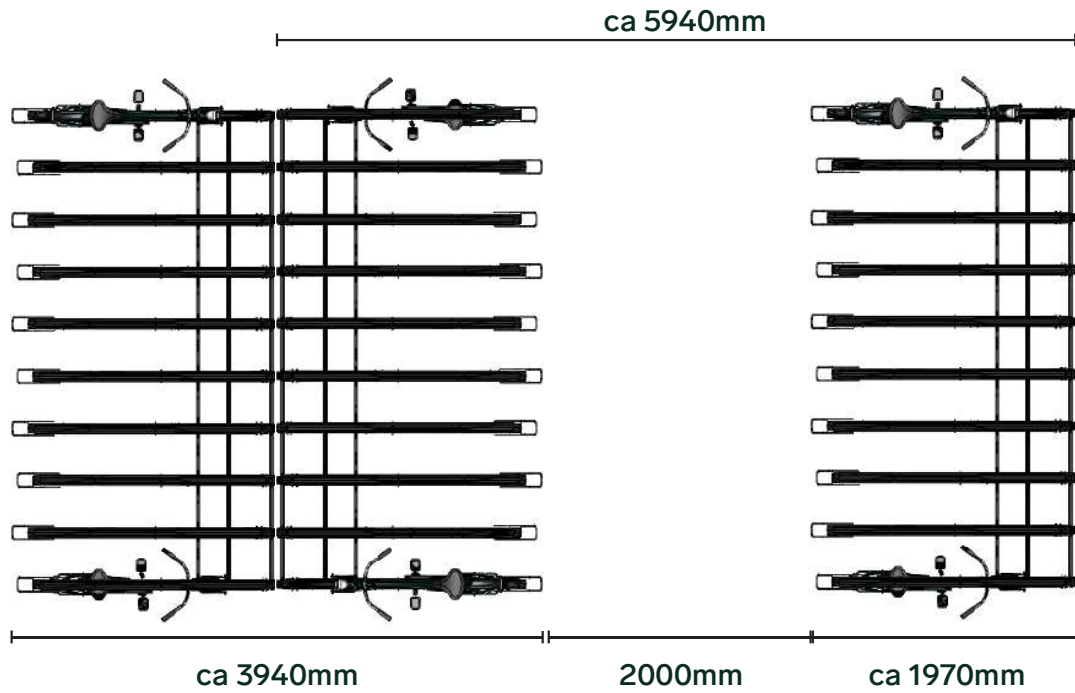

NIVÅ är ett yteffektivt tvåvåning cykelställ med gasfjäder. Med en takhöjd på minst 2.5 m är det idealisk för garage och andra utrymmen med begränsad takhöjd. Med hjälp av gasfjädern behövs ingen större muskelkraft för att föra upp cykeln på övre plan. Går att beställa konstruktionen för lägre takhöjder till 2,4 m med standardcykel.

Varje sektion består av en undre och en övre plats. De monteras sedan ihop med tre mellanstag till valfri bredd, 350-700mm standard är 400mm.

- CC mått mellan 350-700mm
- Djup 1970mm
- Mini-Takhöjd 2500mm
- Varmförzinkat stål,
- Däckjocklek upp till 55mm
- Gasjädersystem för övervåning
- Integrerad bygel för ramlåsning

NIVÅ

Tvåvåningstället med många möjligheter

Min. takhöjd 2,5m (standardcykel 115cm hög)