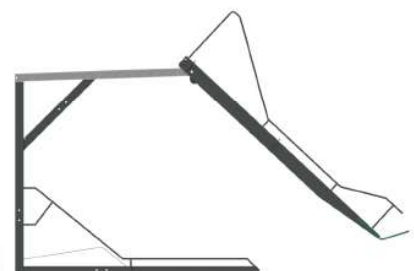

NIVÅ är ett yteffektivt tvåvåning cykelställ med gasfjäder. Med en takhöjd på minst 2.5 m är det idealisk för garage och andra utrymmen med begränsad takhöjd. Med hjälp av gasfjädern behövs ingen större muskelkraft för att föra upp cykeln på övre plan. Går att beställa konstruktionen för lägre takhöjder till 2,4 m med standardcykel.

Varje sektion består av en undre och en övre plats. De monteras sedan ihop med tre mellanstag till valfri bredd, 350-700mm standard är 400mm.

- CC mått mellan 350-700mm
- Djup 1970mm
- Mini-Takhöjd 2500mm
- Varmförzinkat stål,
- Däckjocklek upp till 55mm
- Gasjädersystem för övervåning
- Integrerad bygel för ramlåsning

NIVÅ

Tvåvåningstället med många möjligheter

Min. takhöjd 2,5m (standardcykel 115cm hög)