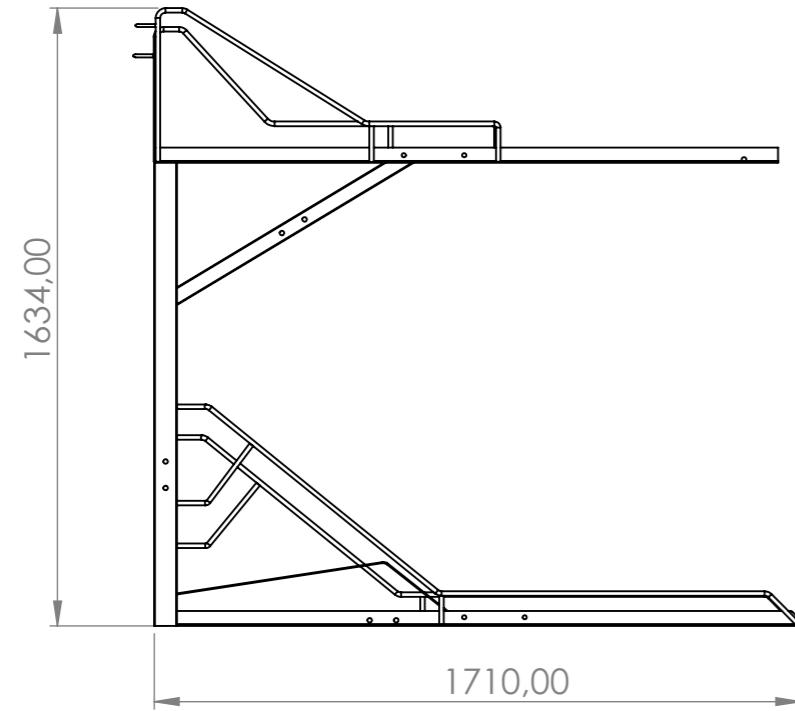

2-VÅNINGSCYKELSTÄLLET STANDARD

VARIABELT CC-MÅTT MELLAN 375MM TILL 700MM

This document is ARENA Cykelparkering AB property and shall not without our permission be altered, copied, used for manufacturing or communicated to any other person or company.				251013 Date	Sign ARE	STANDARD 2-våningstall cc375mm till 700mm	A
				Scale 1:20			
Ver.	Description	Date	Sign	ARENA Cykelparkering AB Vattugatan 7 111 52 Stockholm Info@arenacykelparkering.se			