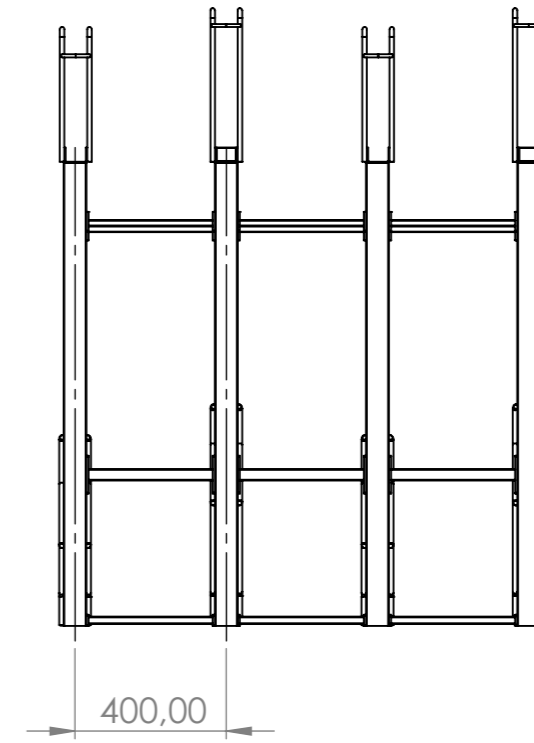

2-VÅNINGSCYKELSTÄLLET STANDARD

VARIABELT CC-MÅTT MELLAN 375MM TILL 700MM

This document is ARENA Cykelparkering AB property and shall not without our permission be altered, copied, used for manufacturing or communicated to any other person or company.				251013 Date	Sign ARE	STANDARD 2-våningstall cc375mm till 700mm	A
				Scale 1:20			
Ver.	Description	Date	Sign	ARENA Cykelparkering AB Vattugatan 7 111 52 Stockholm Info@arenacykelparkering.se			