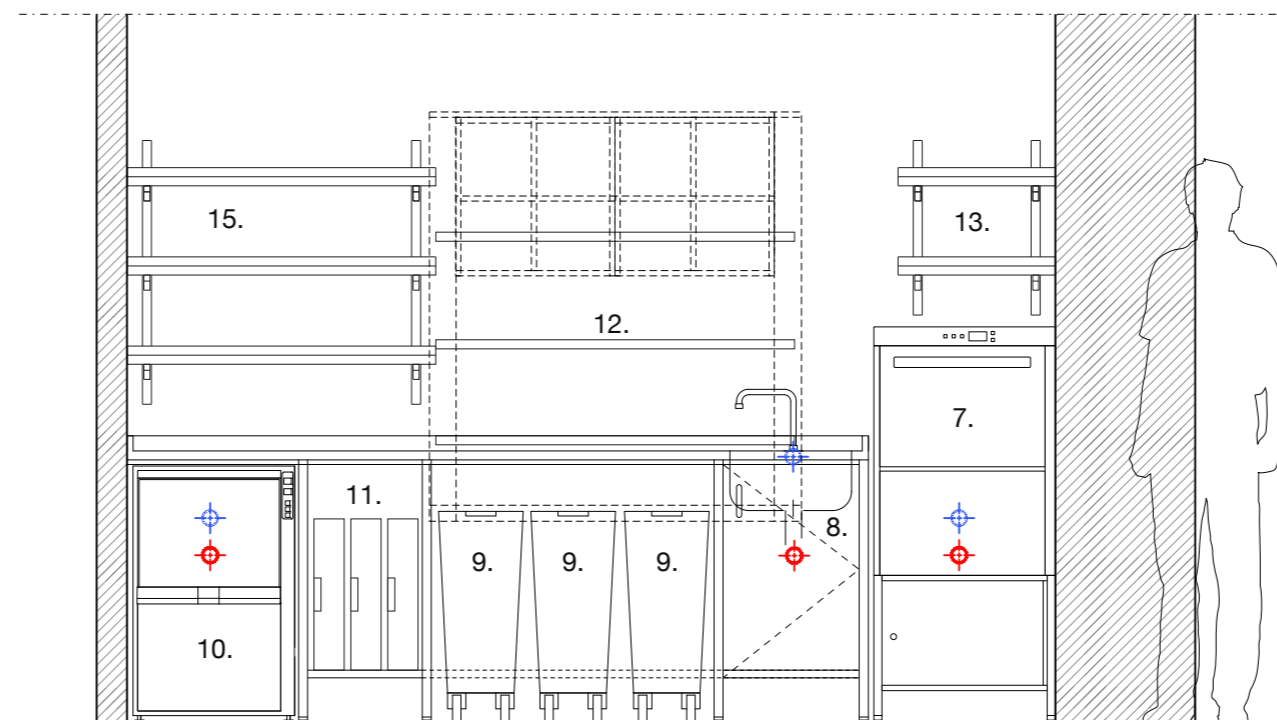

MASKINPARK

1. Kylbänk för flaskor
2. Ho + Öltapp 1-4 grupper
3. Barstation m speedrack + isho
4. Kylbänk för flaskor
5. Sopkärl
6. Islåda för flaskor
7. Diskmaskin WD 4S (bef)
- 7.1 Stativ (under diskmaskin)
8. Stativ/bänk med Ho/Underhylla
9. Sopkärl 3 st
10. Ismaskin
11. Ställ för backar
12. Hyllplan i fönster
13. Diskhylla för glasbackar
15. Diskhylla för glasbackar

FÖRKLARINGAR / BESKRIVNING

-  VATTEN
-  AVLOPP
-  DRAGNING AVLOPP
-  ÖLANLÄGGNING FRÅN TAK
-  GOLVBRUNN 200x200

REV	REVIDERINGEN AVSER	SIGN	DATUM

BYGGHANDLING

Bistro Rolf De Mare - Drottninggatan 15
Bakutrymme - Maskinpark

DATUM	REV.	RITAD AV
260508	-	Elvira Ekeblad

SKALA	RITNINGSBET.
1:25= A3	RolfDeMare_A-30.1.11