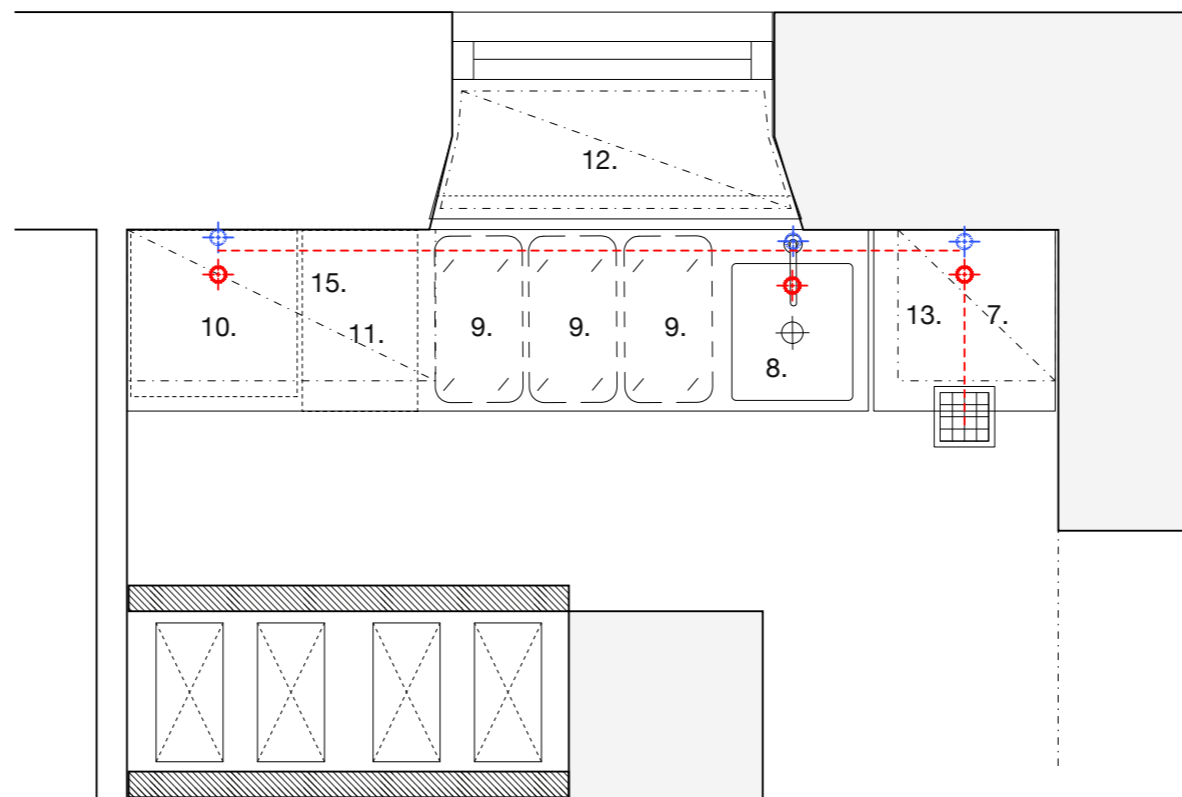

MASKINPARK

1. Kylbänk för flaskor
2. Ho + Öltapp 1-4 grupper
3. Barstation m speedrack + isho
4. Kylbänk för flaskor
5. Sopkärl
6. Islåda för flaskor
7. Diskmaskin WD 4S (bef)
- 7.1 Stativ (under diskmaskin)
8. Stativ/bänk med Ho/Underhylla
9. Sopkärl 3 st
10. Ismaskin
11. Ställ för backar
12. Hyllplan i fönster
13. Diskhylla för glasbackar
15. Diskhylla för glasbackar

FÖRKLARINGAR / BESKRIVNING

-  VATTEN
-  AVLOPP
-  DRAGNING AVLOPP
-  ÖLANLÄGGNING FRÅN TAK
-  GOLVBRUNN 200x200

REV	REVIDERINGEN AVSER	SIGN	DATUM

BYGGHANDLING

Bistro Rolf De Mare - Drottninggatan 15
Bakutrymme - Maskinpark

DATUM	REV.	RITAD AV
260508	-	Elvira Ekeblad

SKALA	RITNINGSBET.
1:25= A3	RolfDeMare_A-30.1.11