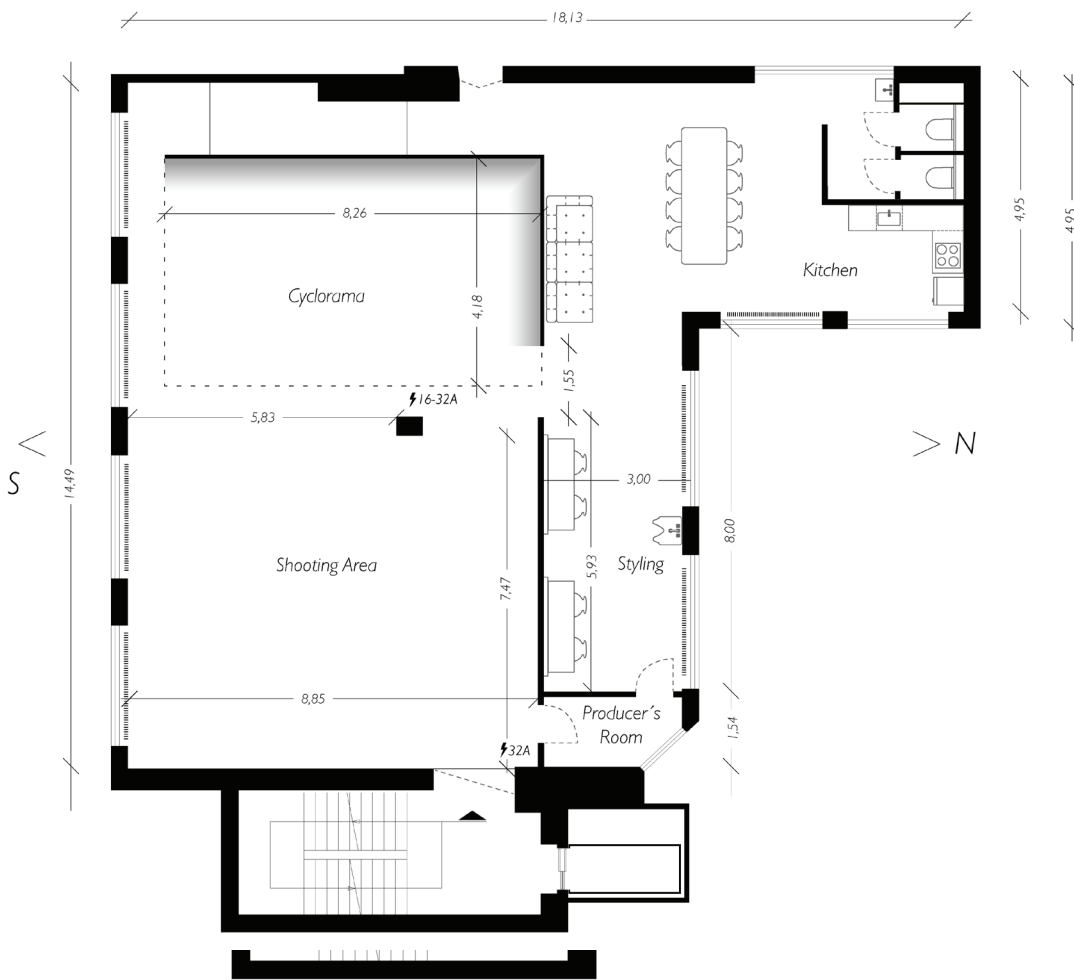

# STUDIO 1

### TECHNISCHE DATEN

1. OG  
 Fläche: 210qm  
 Drehstrom: 16A & 32A  
 Deckenhöhe: 3.7m  
 Cyclorama: 8 x 4 x 3.7m  
 Fahrstuhl: 1.1 x 2.1 x 2.15m  
 Fahrstuhltür Maße: 0.9 x 2.1m