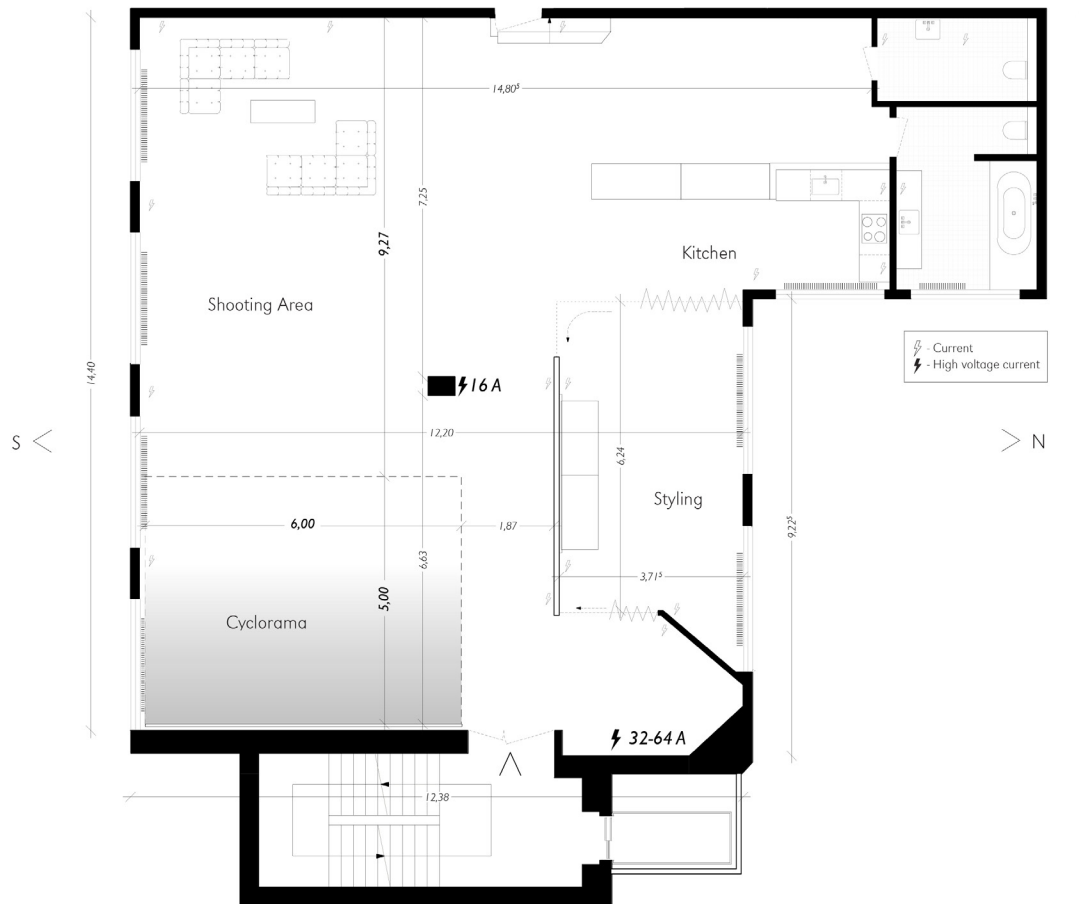

**Studio
Chérie**

STUDIO 3

Hobrechtstr. 65
12047 Berlin
030 3395 44 31

info@studiocherie.net
studiocherie.net

WLAN name: CHERIE
Kennwort: juergenteller
@studio_cherie
#studiocherie

Fläche: 210qm | Starkstrom: 16A bis zum 32A | Tageslicht: Süd und Nordseite | Cyclorama: 6 x 5 x 3.6 m Boden: Beton
 Wände: weiß gestrichener Backstein und glatt weiß verputzt | Deckenhöhe: 3.6m | 3. Stock | Aufzug: 1.1 x 2.1 x 2.15 m | WLAN