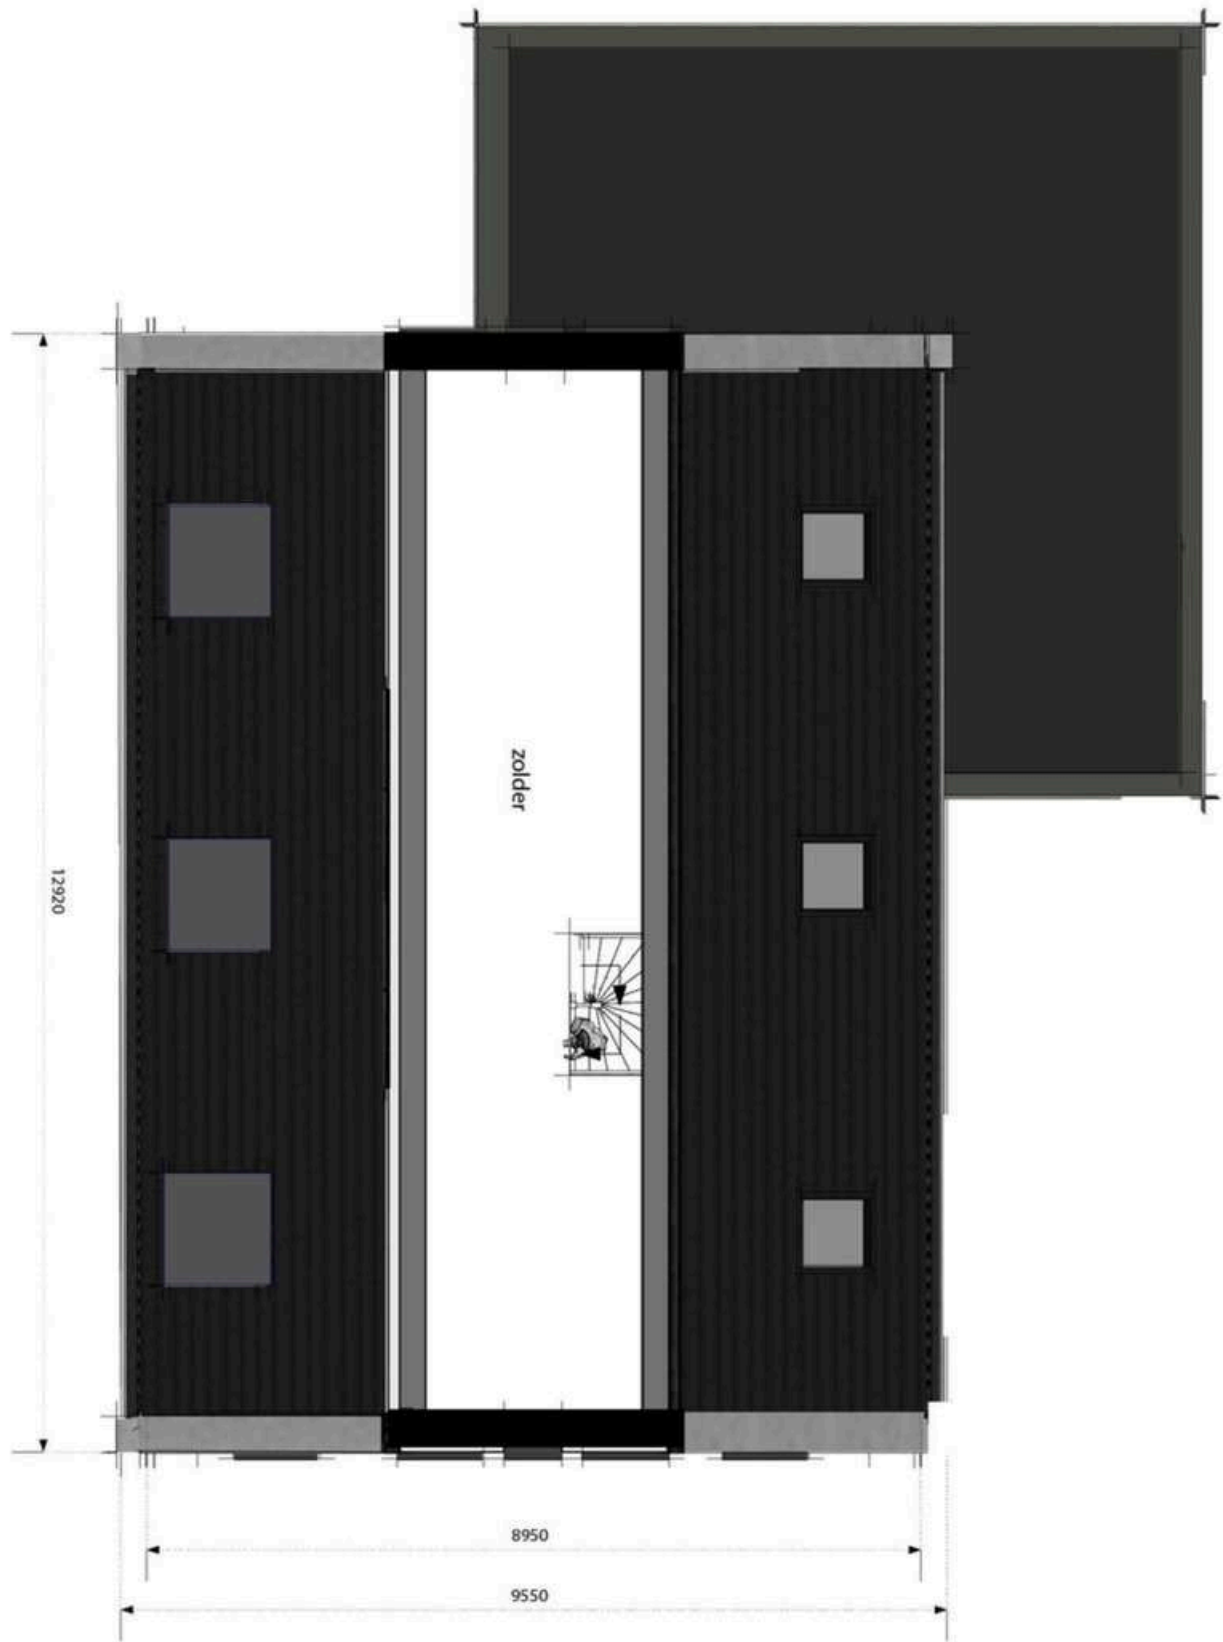

# Dubbel Open huis

Begane grond  
Woning te Sint Laurens

schaal 1:100

**SELEKT  
HUIS**

\*EIGENDOM EN AUTEURSRECHT\*. Alle schetsen, tekeningen en verdere gegevens blijven eigendom van SelektHuis Ontwikkeling BV, ongeacht in wiens handen zij zijn gesteld of zich bevinden.

# Dubbel Open huis

SH24443

Eerste verdieping  
Woning te Sint Laurens

schaal 1:100

**SELEKT  
HUIS**

## Dubbel Open huis

SH24443

Zolder  
Woning te Sint Laurens

schaal 1:100

**SELEKT  
HUIS**