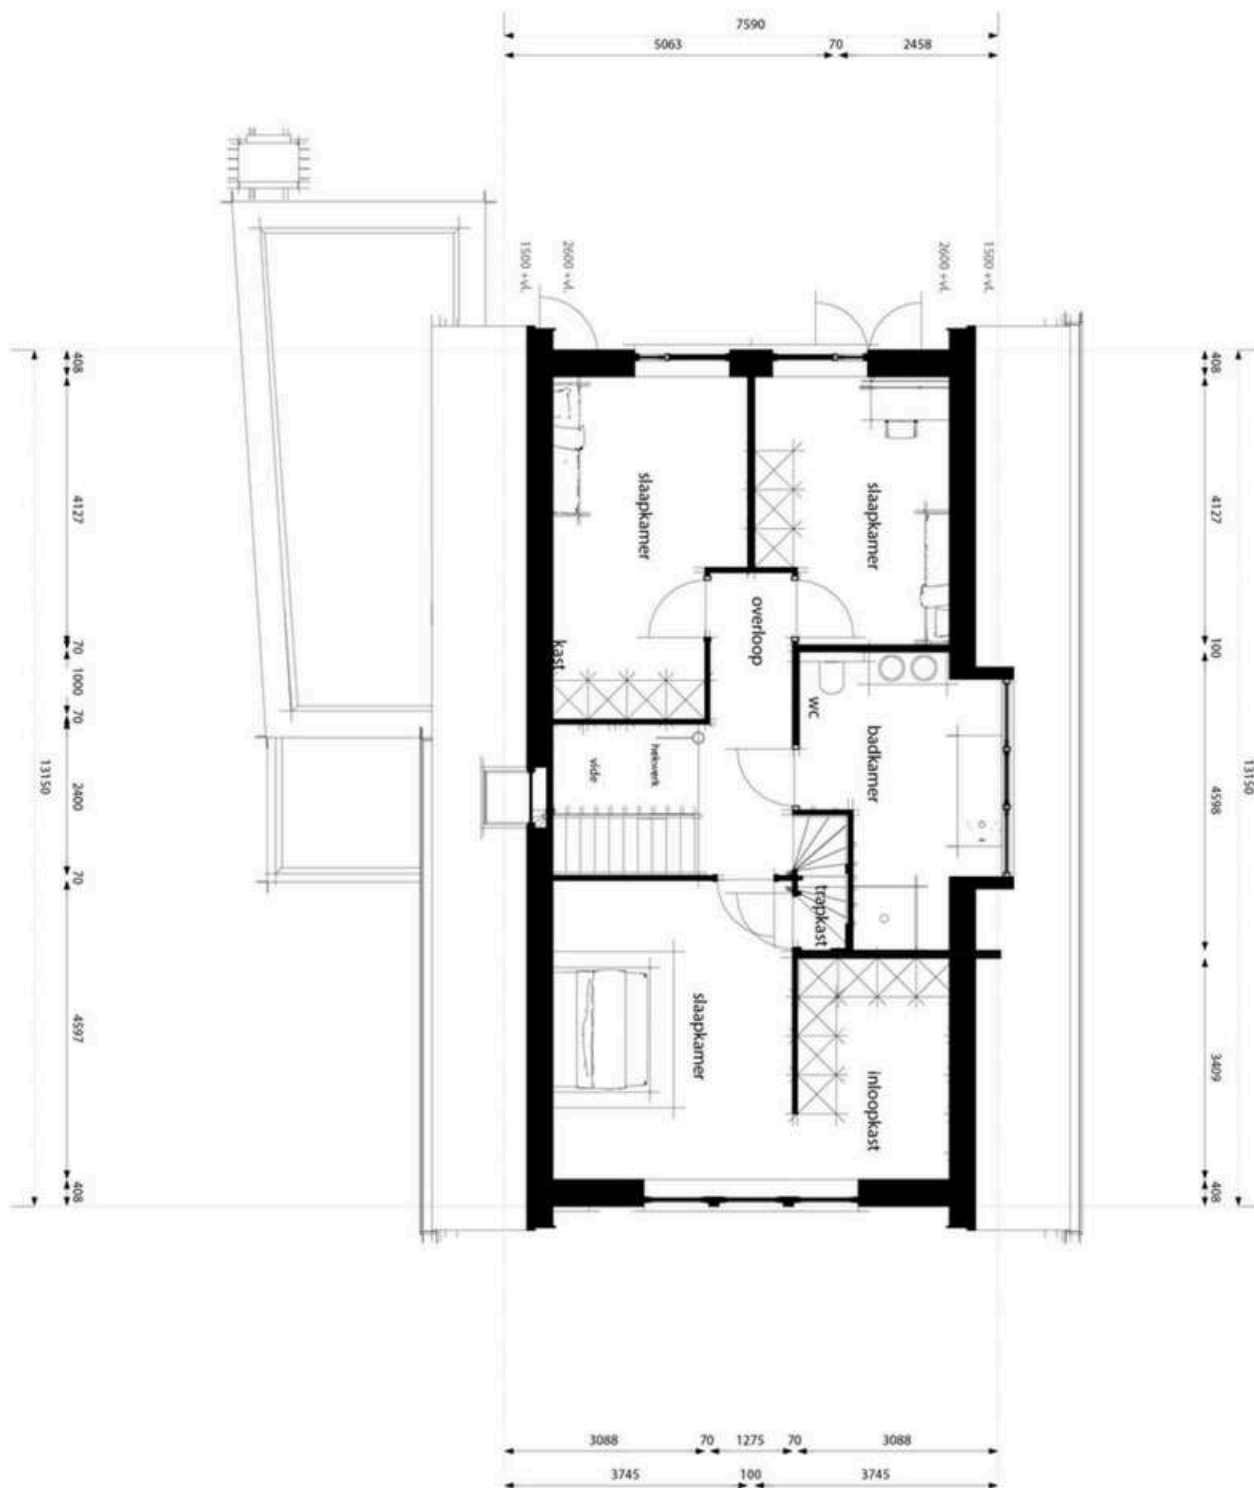

Dubbel Open huis

Woning te Sint Laurens

**SELEKT  
HUIS**

SH25023

\*EIGENDOM EN AUTEURRECHT - Alle afmetingen, afbeeldingen en informatie zijn gebaseerd op de informatie van Selekt Huis Ontwikkeling B.V. en worden niet gegarandeerd. Selekt Huis Ontwikkeling B.V. aanvaardt geen aansprakelijkheid voor schade van welke aard ook voortvloeiend uit het gebruik van deze informatie.

# Dubbel Open huis

Begane grond  
Woning te Sint Laurens

## Dubbel Open huis

SH25023

Eerste verdieping  
Woning te Sint Laurens

schaal 1:100

**SELEKT  
HUIS**

## Dubbel Open huis

SH25023

Zolder  
Woning te Sint Laurens

schaal 1:100

**SELEKT  
HUIS**

Dubbel Open huis

Woning te Sint Laurens

**SELEKT  
HUIS**