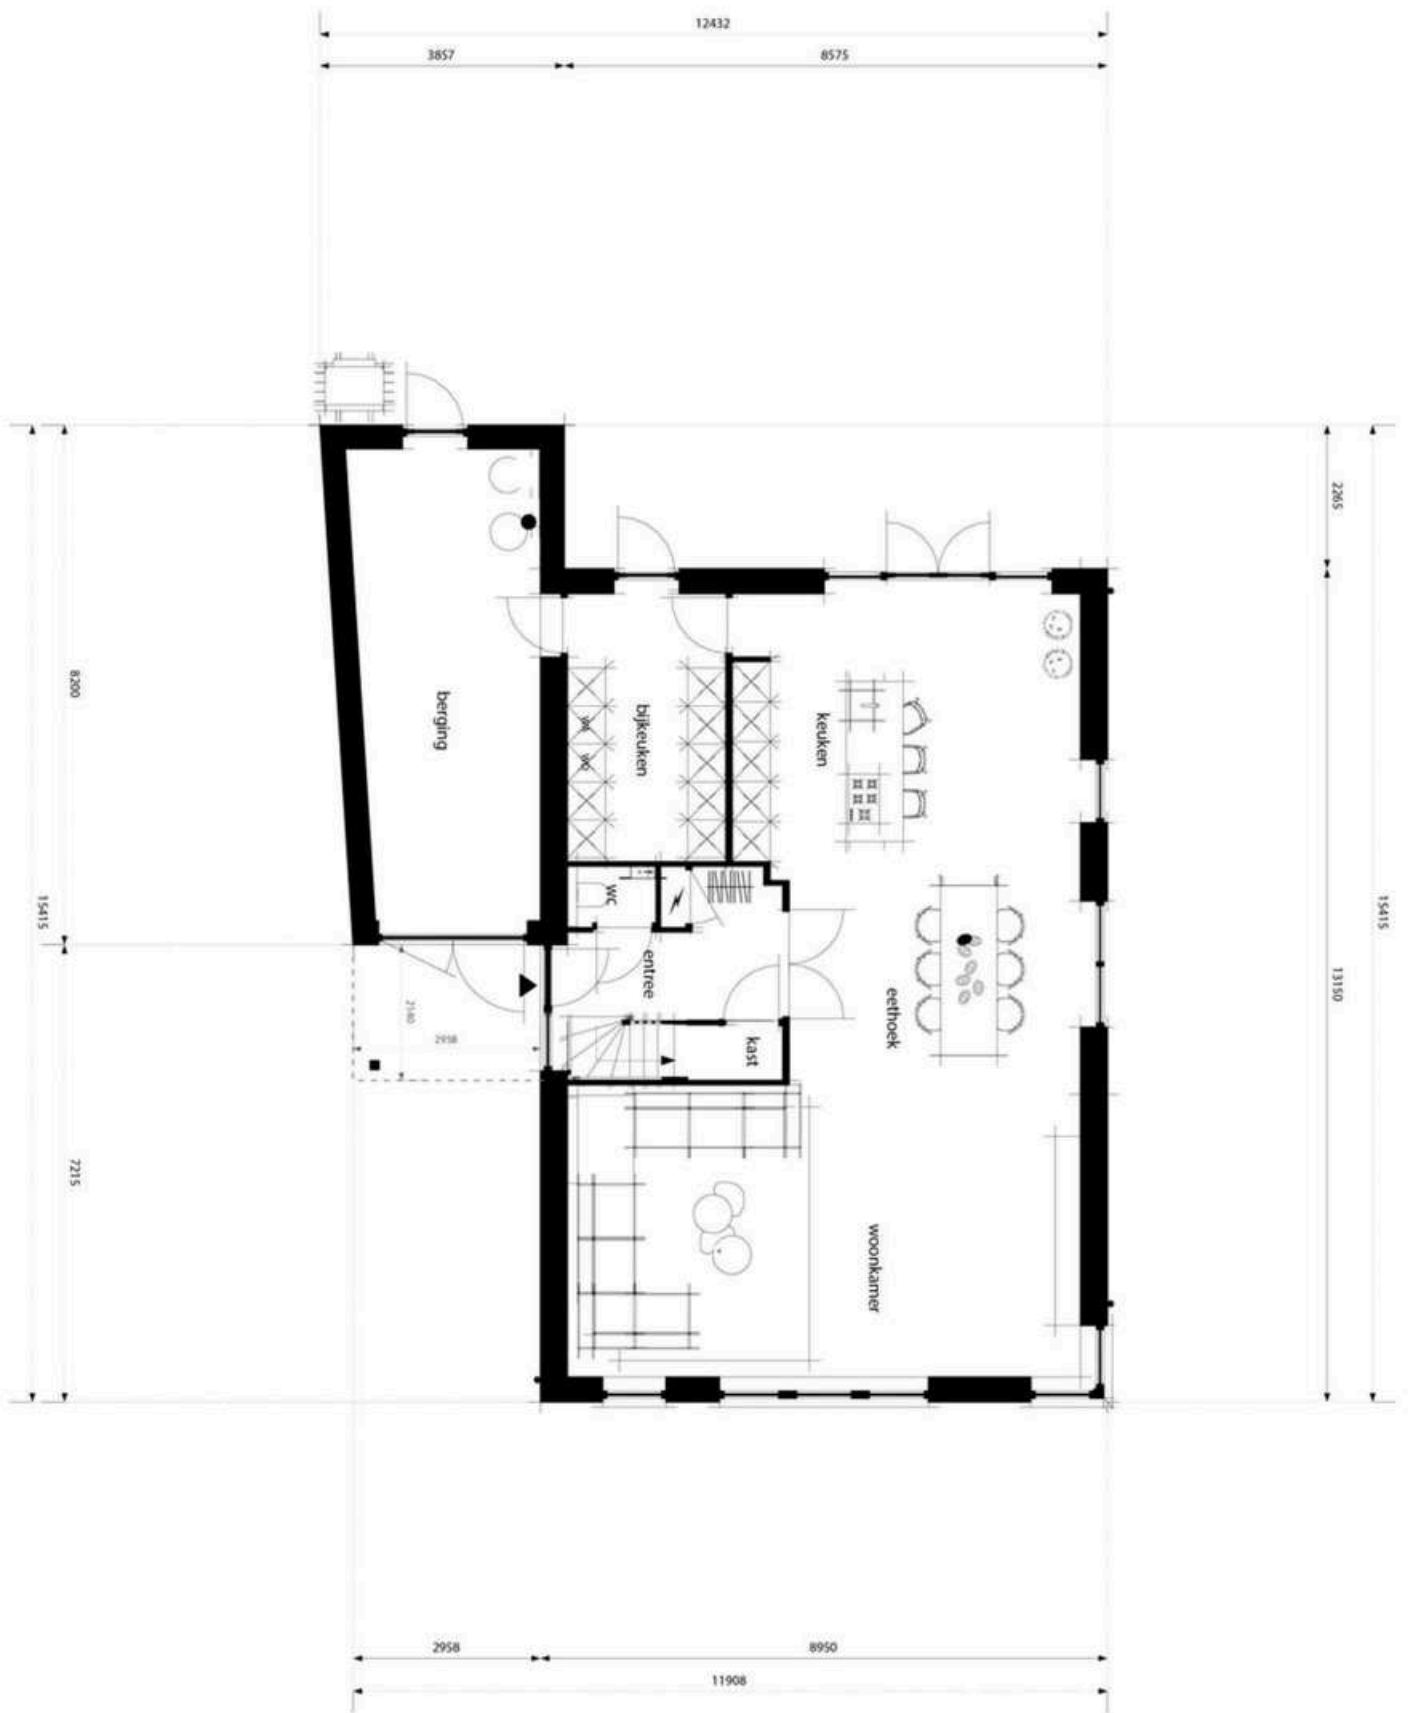

Dubbel Open huis

Woning te Sint Laurens

**SELEKT  
HUIS**

SH25023

\*EIGENDOM EN AUTEURRECHT - Alle afmetingen, afbeeldingen en informatie zijn gebaseerd op de informatie van Selekt Huis Ontwikkeling B.V. en worden niet gegarandeerd. Selekt Huis Ontwikkeling B.V. aanvaardt geen aansprakelijkheid voor schade van welke aard ook voortvloeiend uit het gebruik van deze informatie.

## Dubbel Open huis

SH25023

Eerste verdieping  
Woning te Sint Laurens

schaal 1:100

**SELEKT  
HUIS**

## Dubbel Open huis

SH25023

Zolder  
Woning te Sint Laurens

schaal 1:100

**SELEKT  
HUIS**

Dubbel Open huis

Woning te Sint Laurens

**SELEKT  
HUIS**