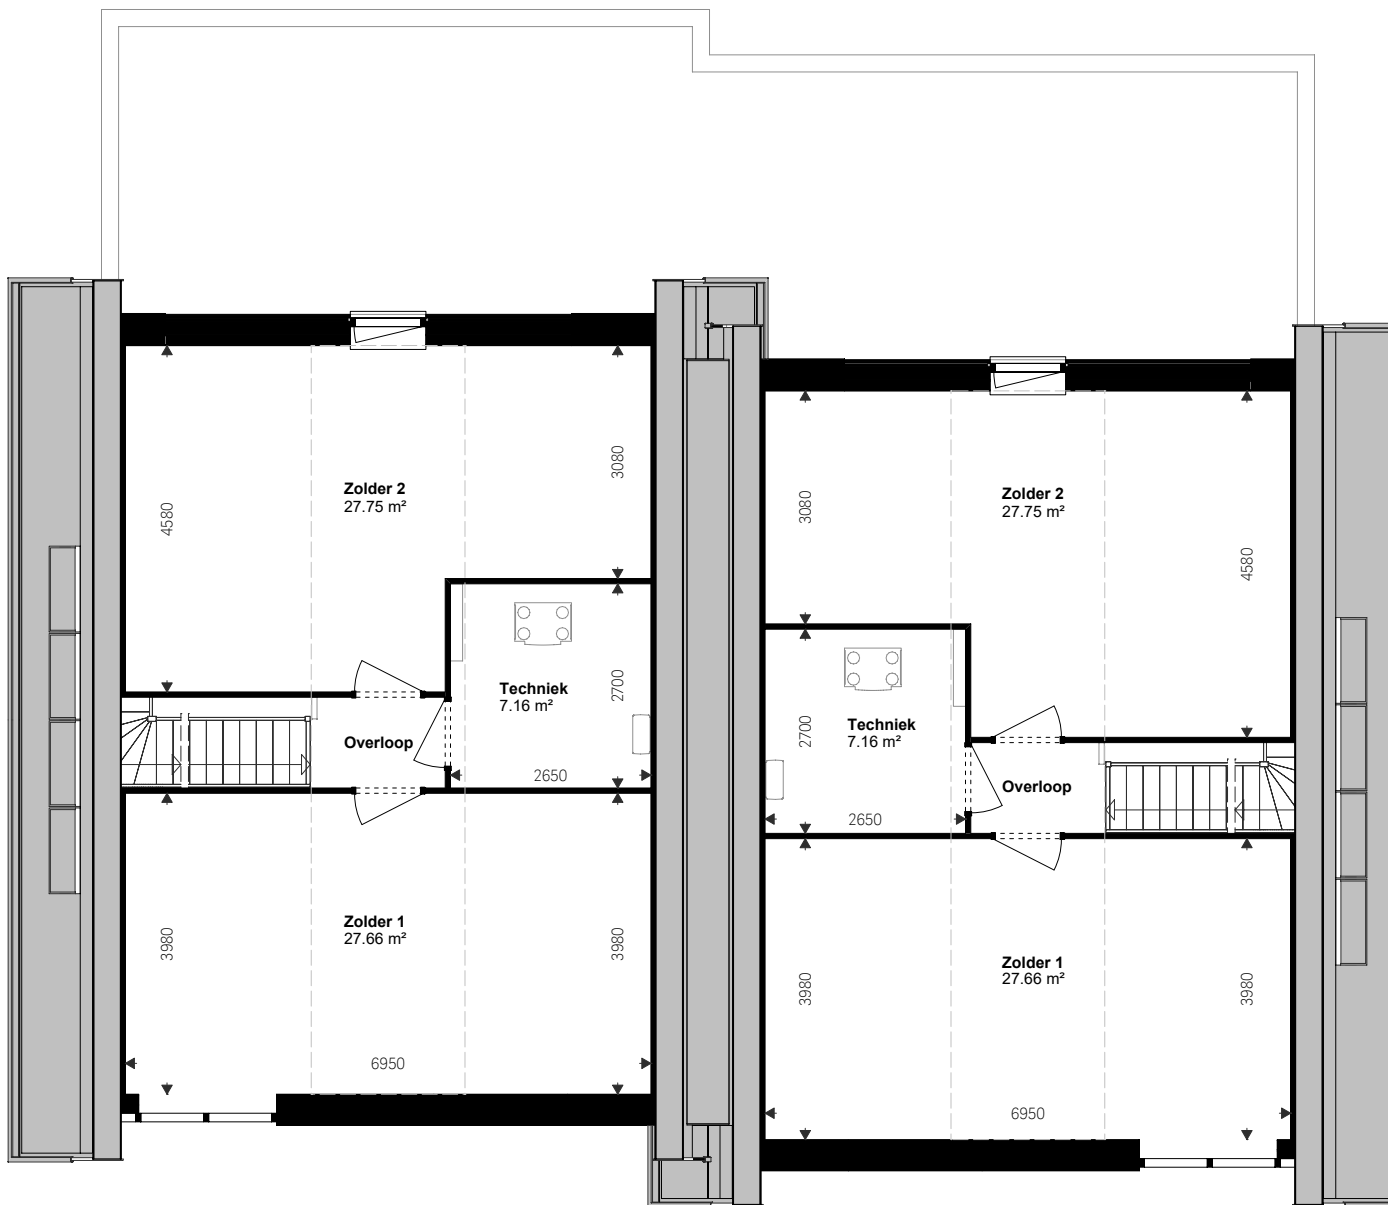

2 geschakelde woningen te Waddinxveen

schaal 1:100

**SELEKT
HUIS**

Open huis

SH24337(r)
SH25043(l)

Begane grond
2 geschakelde woningen te Waddinxveen

schaal 1:100

SH24337(r)
SH25043(l)

Open huis

Verdieping
2 geschakelde woningen te Waddinxveen

schaal 1:100

SH24337(r)
SH25043(l)

Open huis

Zolder
2 geschakelde woningen te Waddinxveen

schaal 1:100