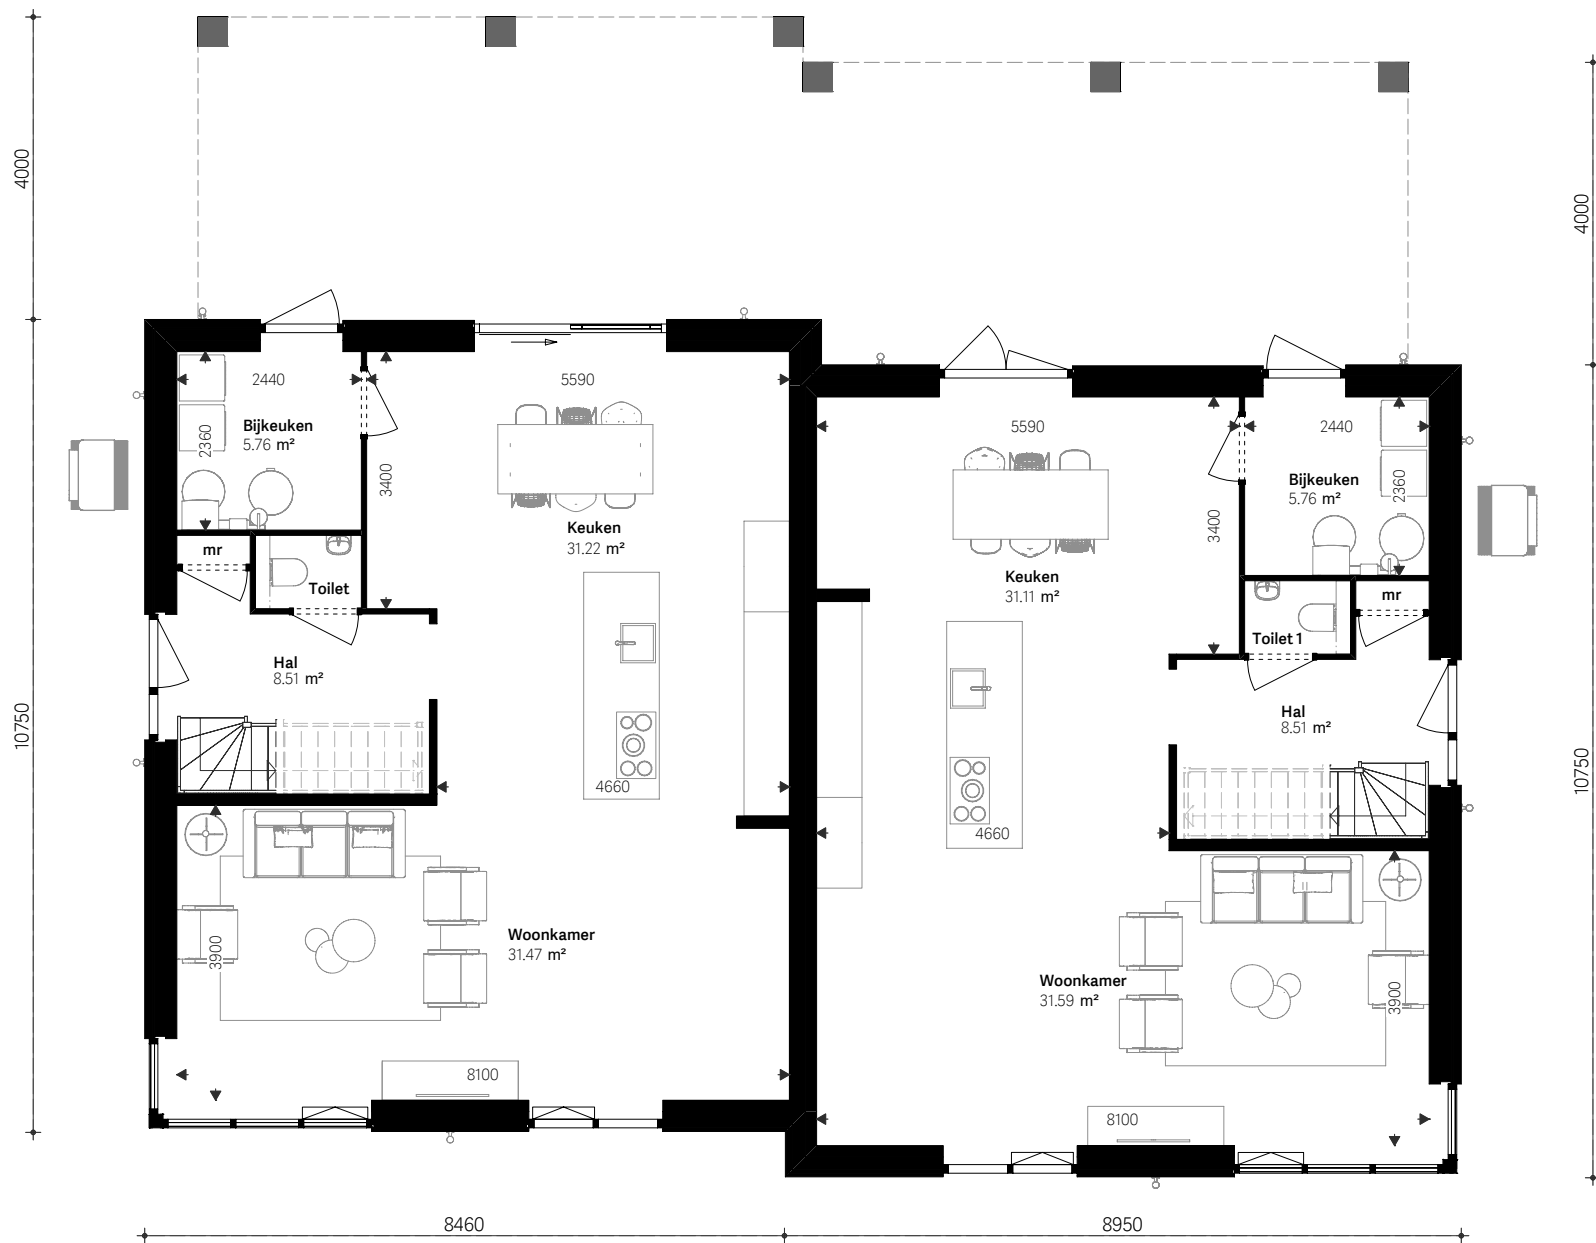

2 geschakelde woningen te Waddinxveen

schaal 1:100

**SELEKT
HUIS**

Open huis

SH24337(r)
SH25043(l)

Begane grond
2 geschakelde woningen te Waddinxveen

schaal 1:100

SH24337(r)
SH25043(l)

Open huis

Verdieping
2 geschakelde woningen te Waddinxveen

schaal 1:100

SH24337(r)
SH25043(l)

Open huis

Zolder
2 geschakelde woningen te Waddinxveen

schaal 1:100