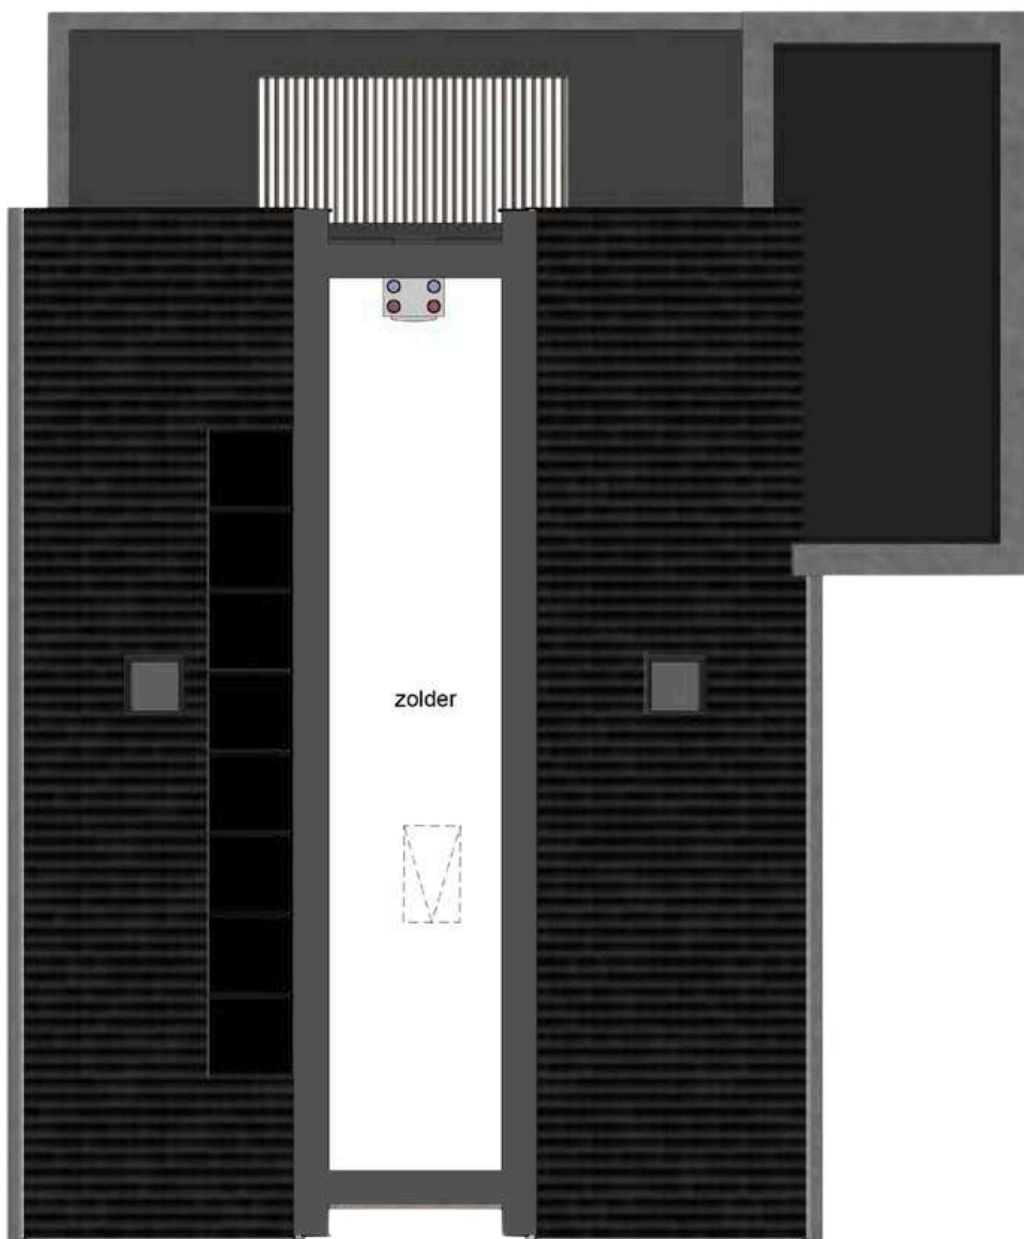

# Open huis

SH24369

Begane grond  
 Woning te Lemmer  
 schaal 1:100

**SELEKT  
 HUIS**

"EIGENDOM EN AUTEURSRECHT": Alle schetsen, tekeningen en verdere gegevens blijven eigendom van SelektHuis Ontwikkeling BV, ongeacht in wiens handen zij zijn gesteld of zich bevinden.

Open huis

Verdieping  
Woning te Lemmer

schaal 1:100

**SELEKT  
HUIS**

SH24369

"EIGENDOM EN AUTEURSRECHT": Alle schetsen, tekeningen en verdere gegevens blijven eigendom van SelektHuis Ontwikkeling BV, ongeacht in wiens handen zij zijn gesteld of zich bevinden.

Open huis

SH24369

Zolder  
Woning te Lemmer

schaal 1:100

SELEKT  
HUIS

"EIGENDOM EN AUTEURSRECHT". Alle schetsen, tekeningen en verdere gegevens blijven eigendom van SelektHuis Ontwikkeling BV, ongeacht in wiens handen zij zijn gesteld of zich bevinden.

# Open huis

SH24402

Begane grond  
Woning te Lemmer  
schaal 1:100

**SELEKT  
HUIS**

Open huis

Verdieping  
Woning te Lemmer

schaal 1:100

**SELEKT  
HUIS**