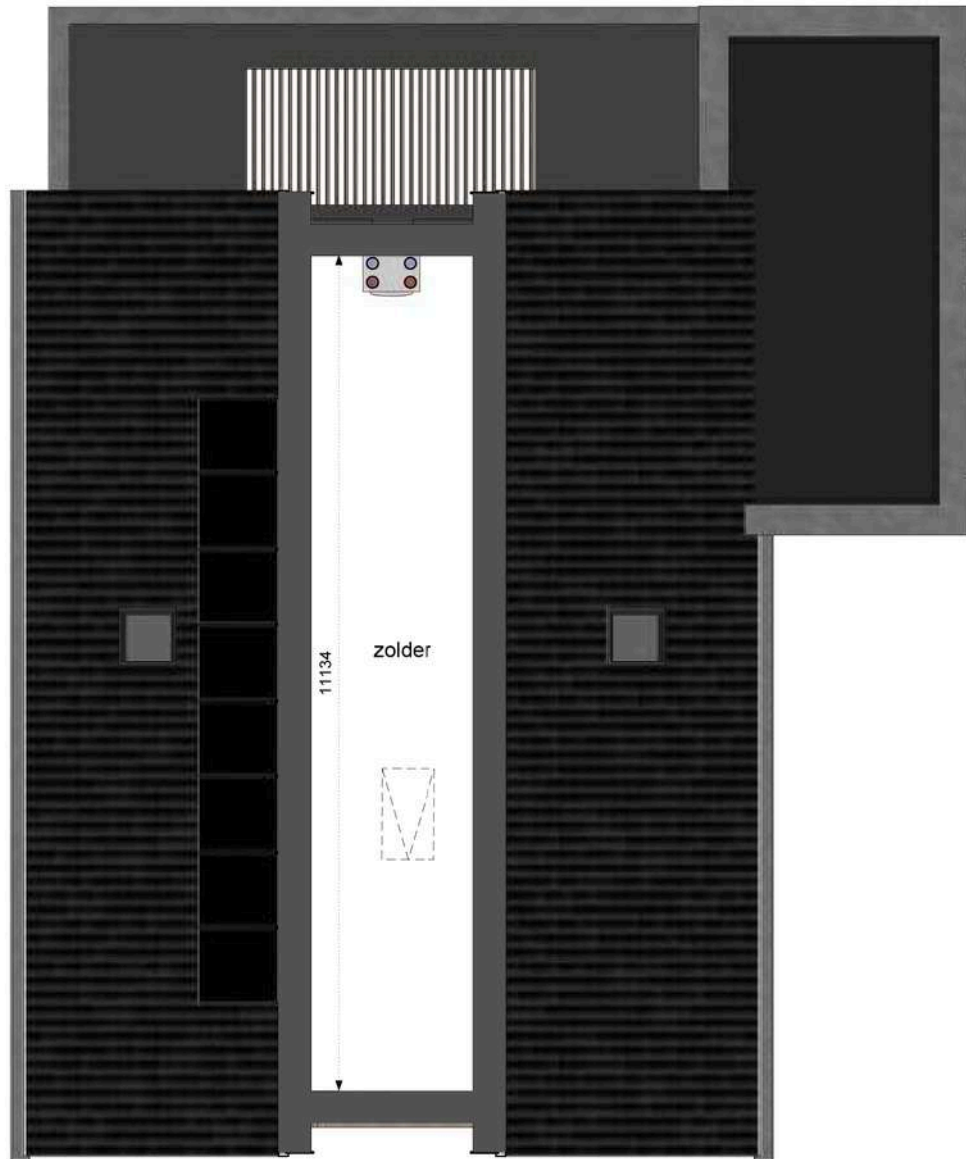

Open huis

SH24369

Begane grond
 Woning te Lemmer
 schaal 1:100

**SELEKT
 HUIS**

"EIGENDOM EN AUTEURSRECHT": Alle schetsen, tekeningen en verdere gegevens blijven eigendom van SelektHuis Ontwikkeling BV, ongeacht in wiens handen zij zijn gesteld of zich bevinden.

Open huis

Verdieping
Woning te Lemmer

schaal 1:100

**SELEKT
HUIS**

SH24369

Open huis

SH24369

Zolder
Woning te Lemmer