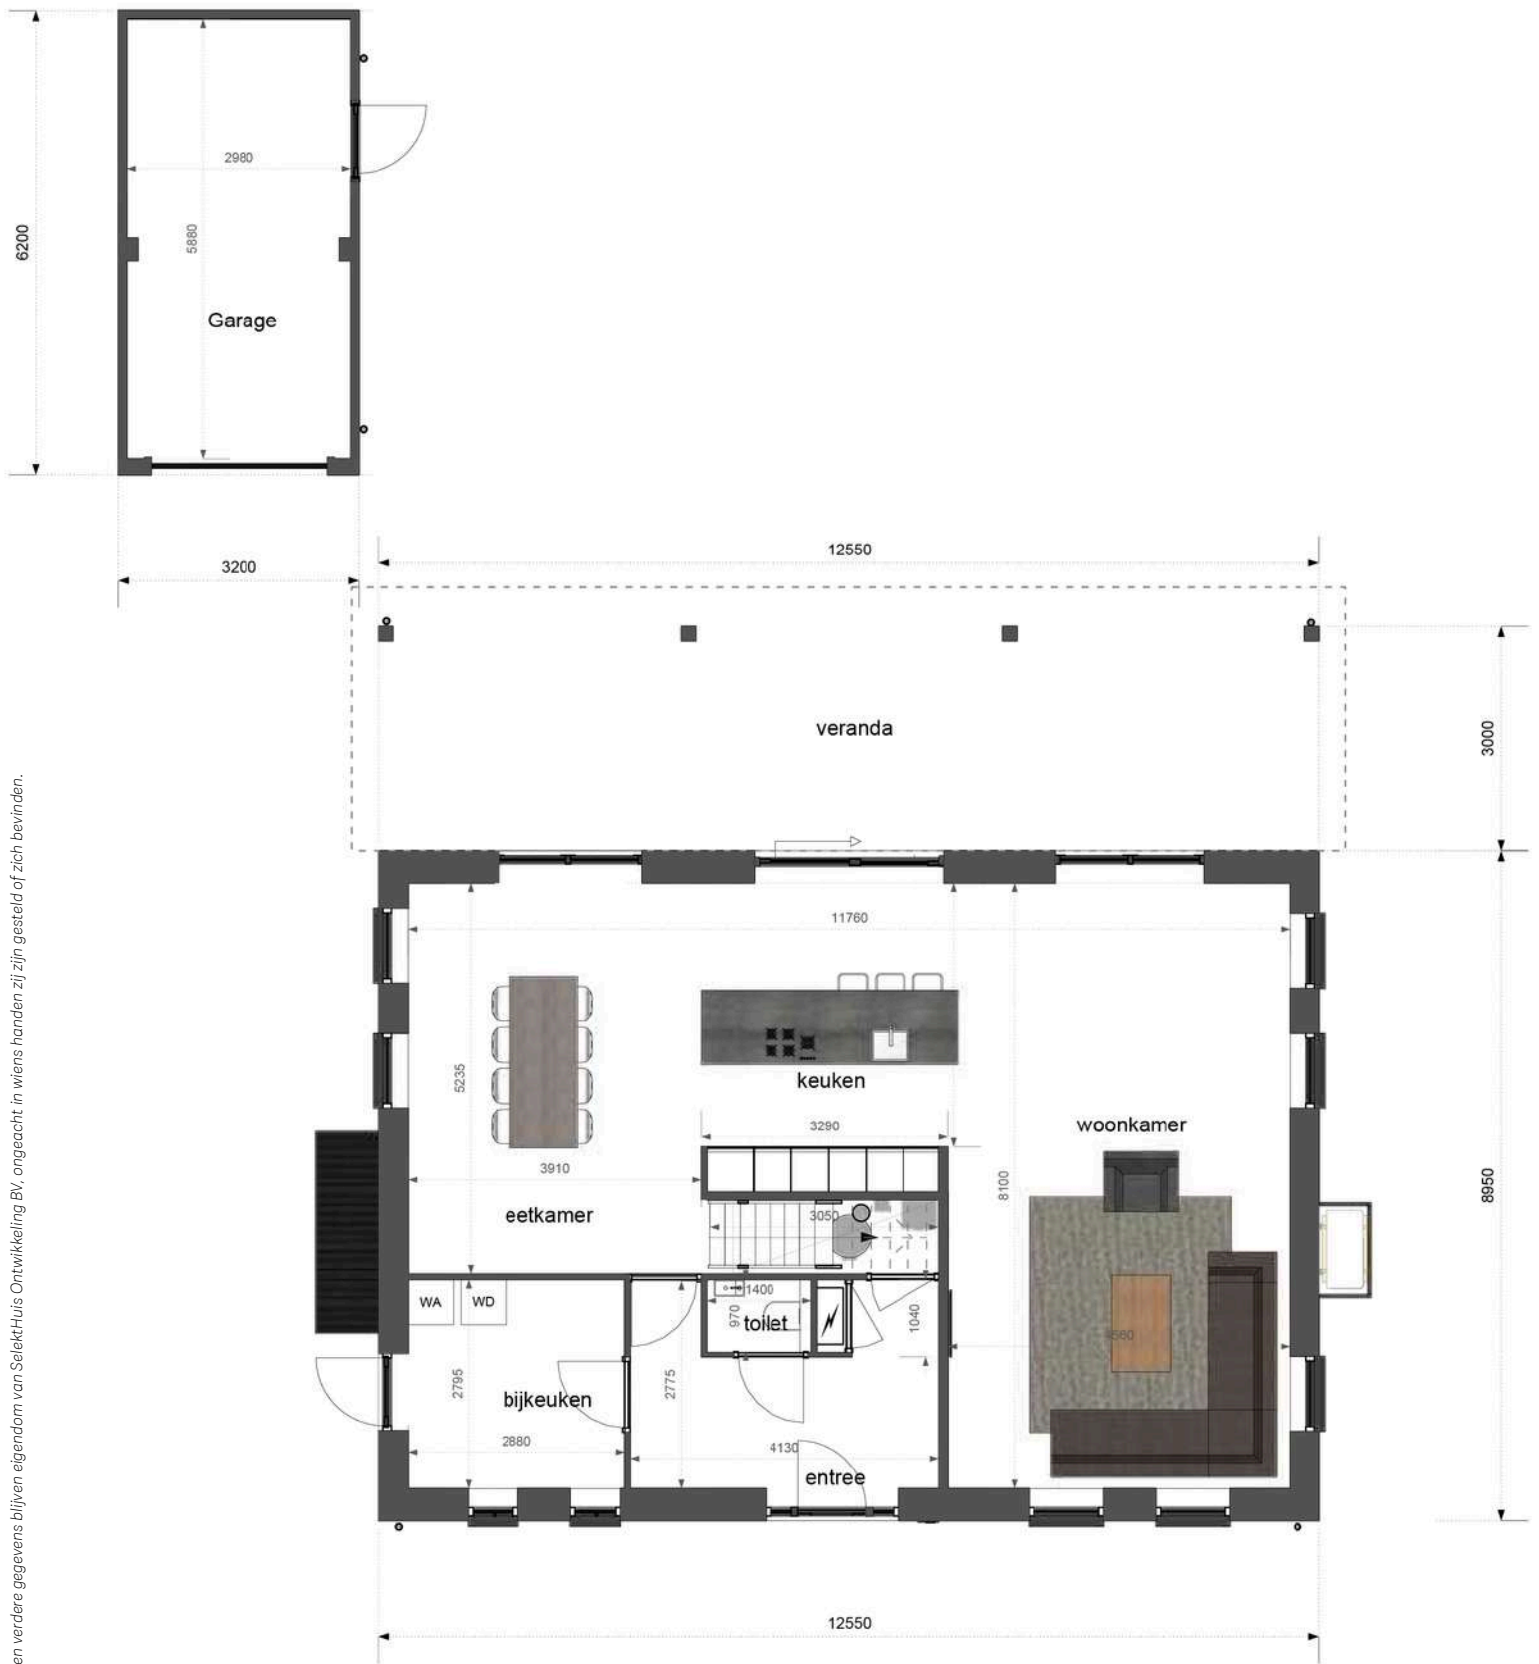

Open huis

Verdieping
Woning te Lemmer

schaal 1:100

**SELEKT
HUIS**

SH24369

Open huis

SH24369

Zolder
Woning te Lemmer

SH24402

Open huis

Woning te Lemmer

**SELEKT
HUIS**

Open huis

SH24402

Begane grond
 Woning te Lemmer
 schaal 1:100

**SELEKT
 HUIS**