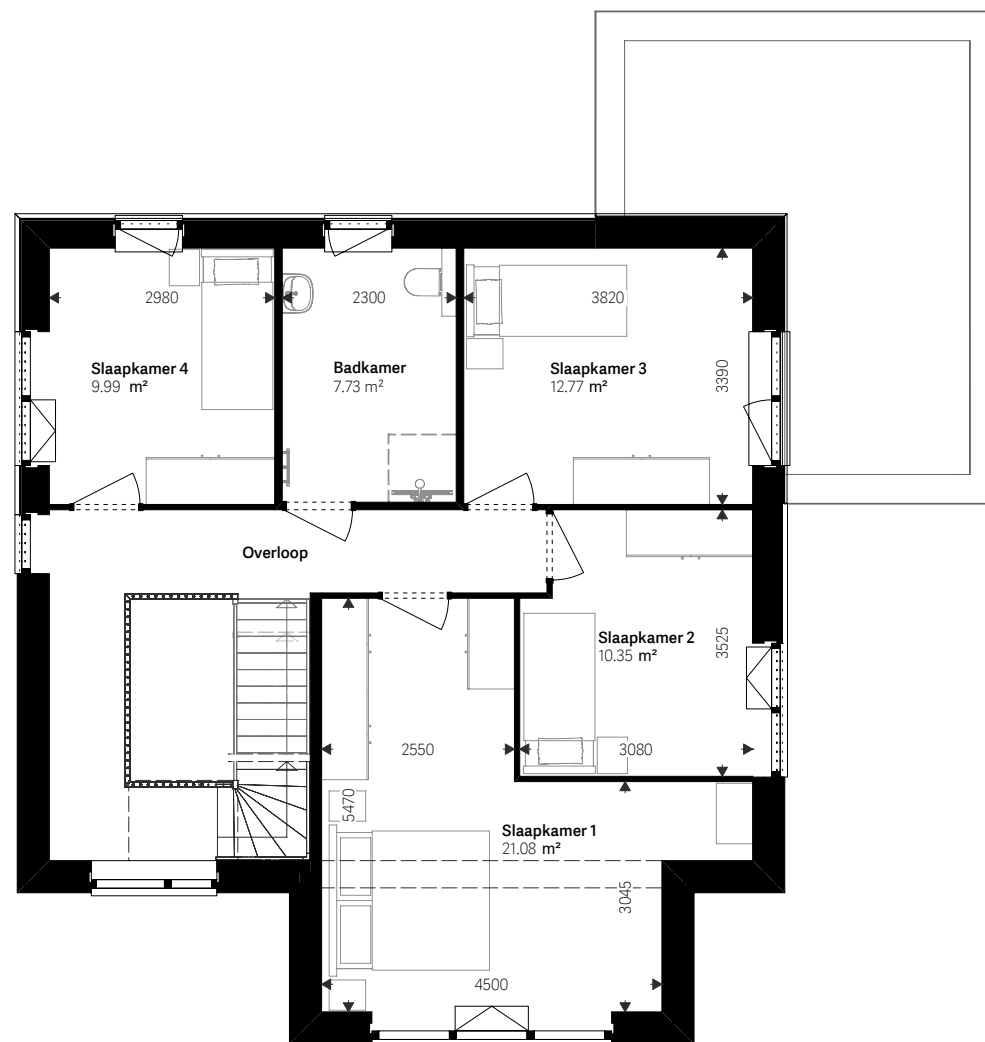

EIGENDOM EN AUTEURSRECHT: Alle schetsen, tekeningen en verdere gegevens blijven eigendom van Selekt-Huis Ontwikkeling BV, ongeacht in wiens handen zij zijn gesteld of zich bevinden.

SH25045

Open huis

Begane grond
Woning te Monster
schaal 1:100

SH25045

Open huis

Verdieping
Woning te Monster

schaal 1:100

SH25045

Open huis

Zolder
Woning te Monster

schaal 1:100