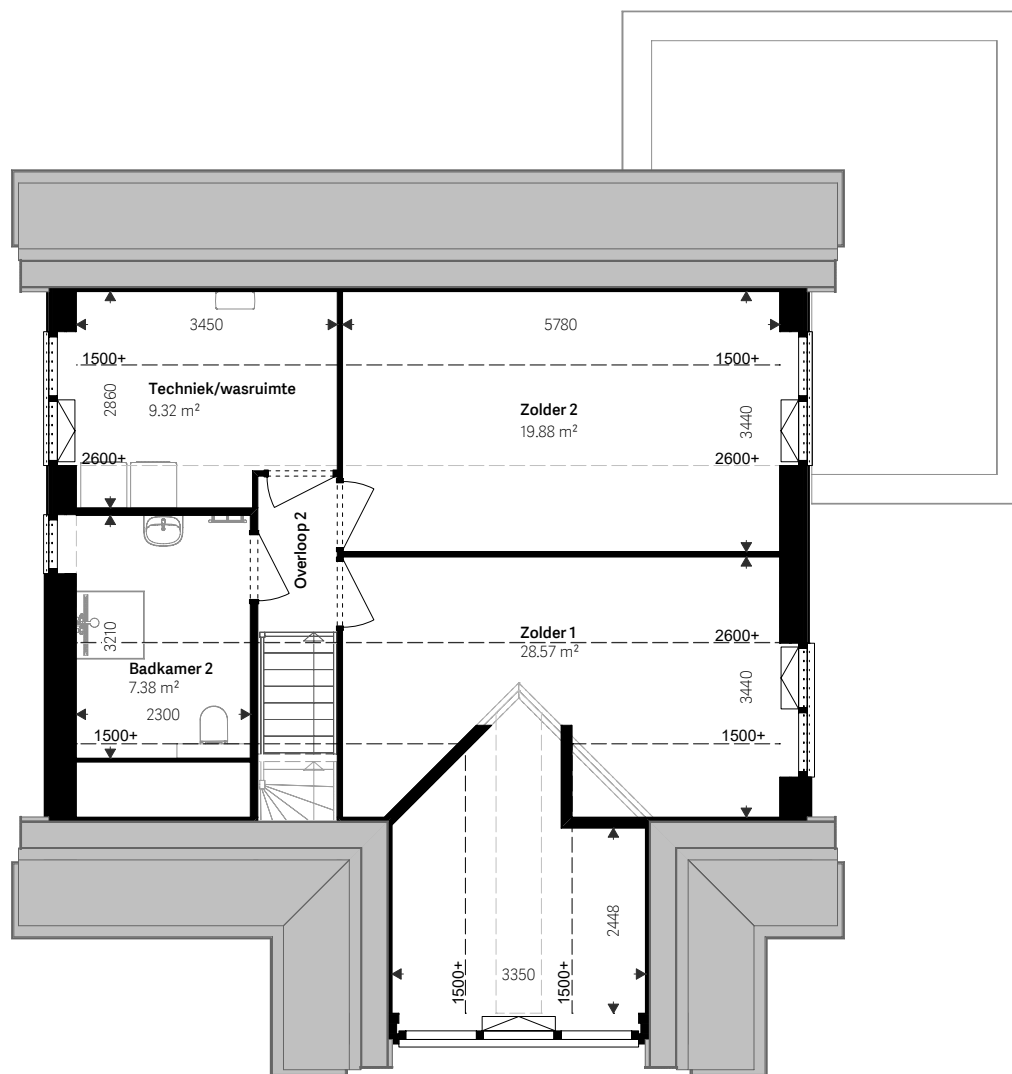

EIGENDOM EN AUTEURSRECHT: Alle schetsen, tekeningen en verdere gegevens blijven eigendom van Selekt-Huis Ontwikkeling BV, ongeacht in wiens handen zij zijn gesteld of zich bevinden.

SH25045

Open huis

Begane grond
Woning te Monster
schaal 1:100

SH25045

Open huis

Verdieping
Woning te Monster

schaal 1:100

SH25045

Open huis

Zolder
Woning te Monster

schaal 1:100