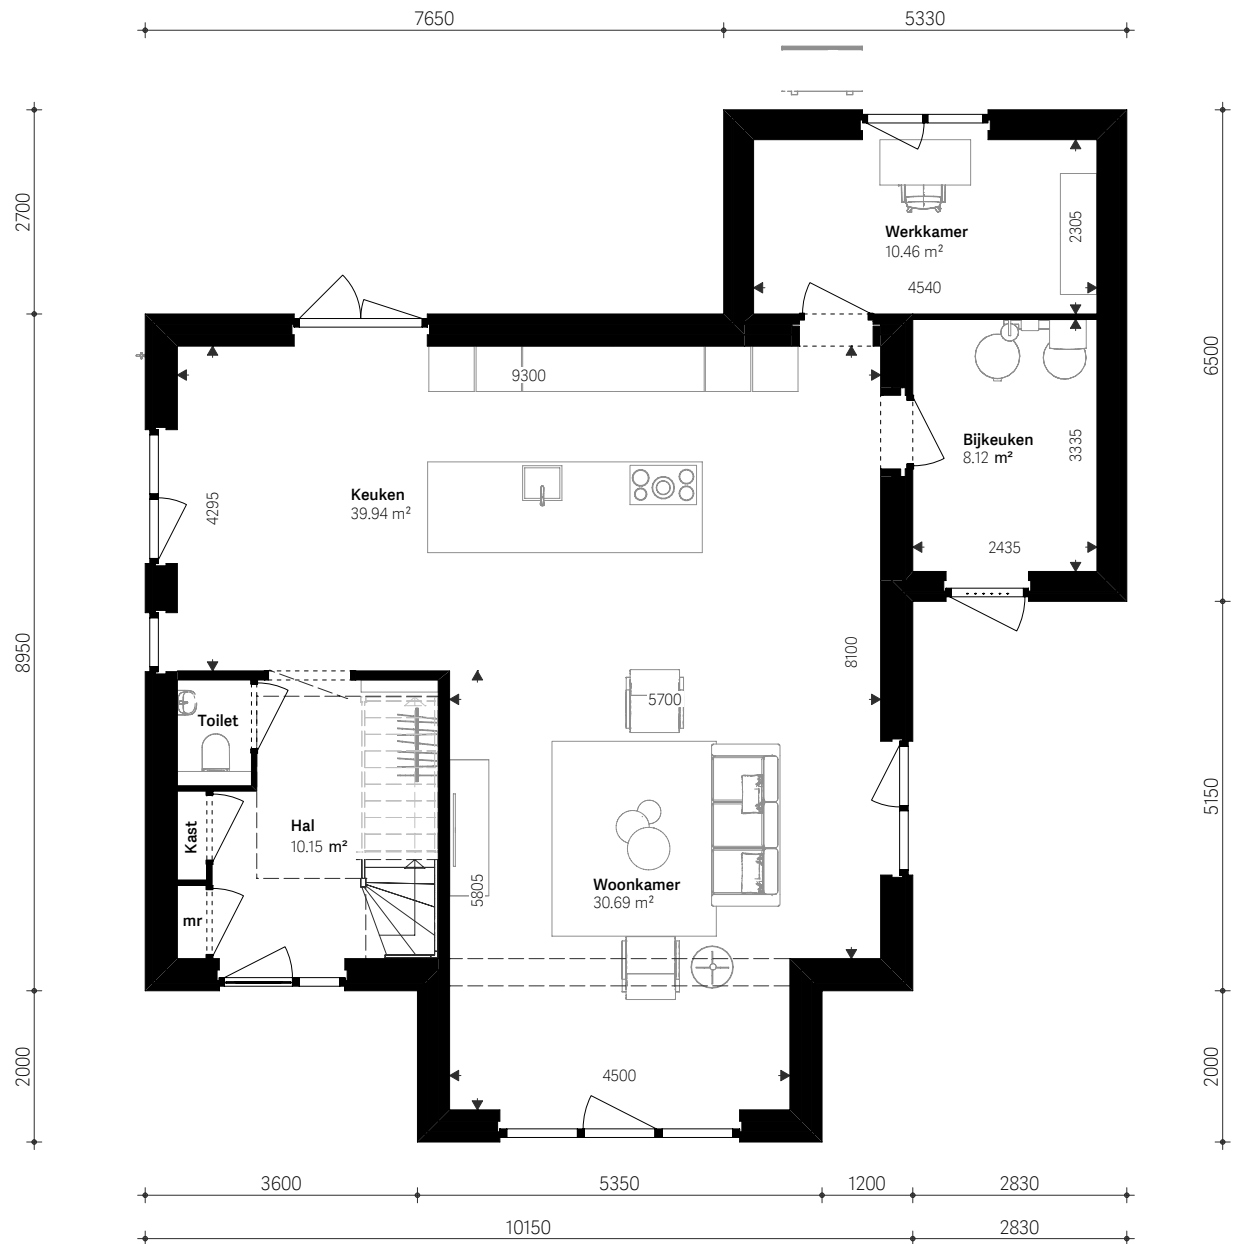

EIGENDOM EN AUTEURSRECHT: Alle schetsen, tekeningen en verdere gegevens blijven eigendom van Selekt-Huis Ontwikkeling BV, ongeacht in wiens handen zij zijn gesteld of zich bevinden.

SH25045

Open huis

Begane grond
Woning te Monster
schaal 1:100

SH25045

Open huis

Verdieping
Woning te Monster

schaal 1:100

SH25045

Open huis

Zolder
Woning te Monster

schaal 1:100