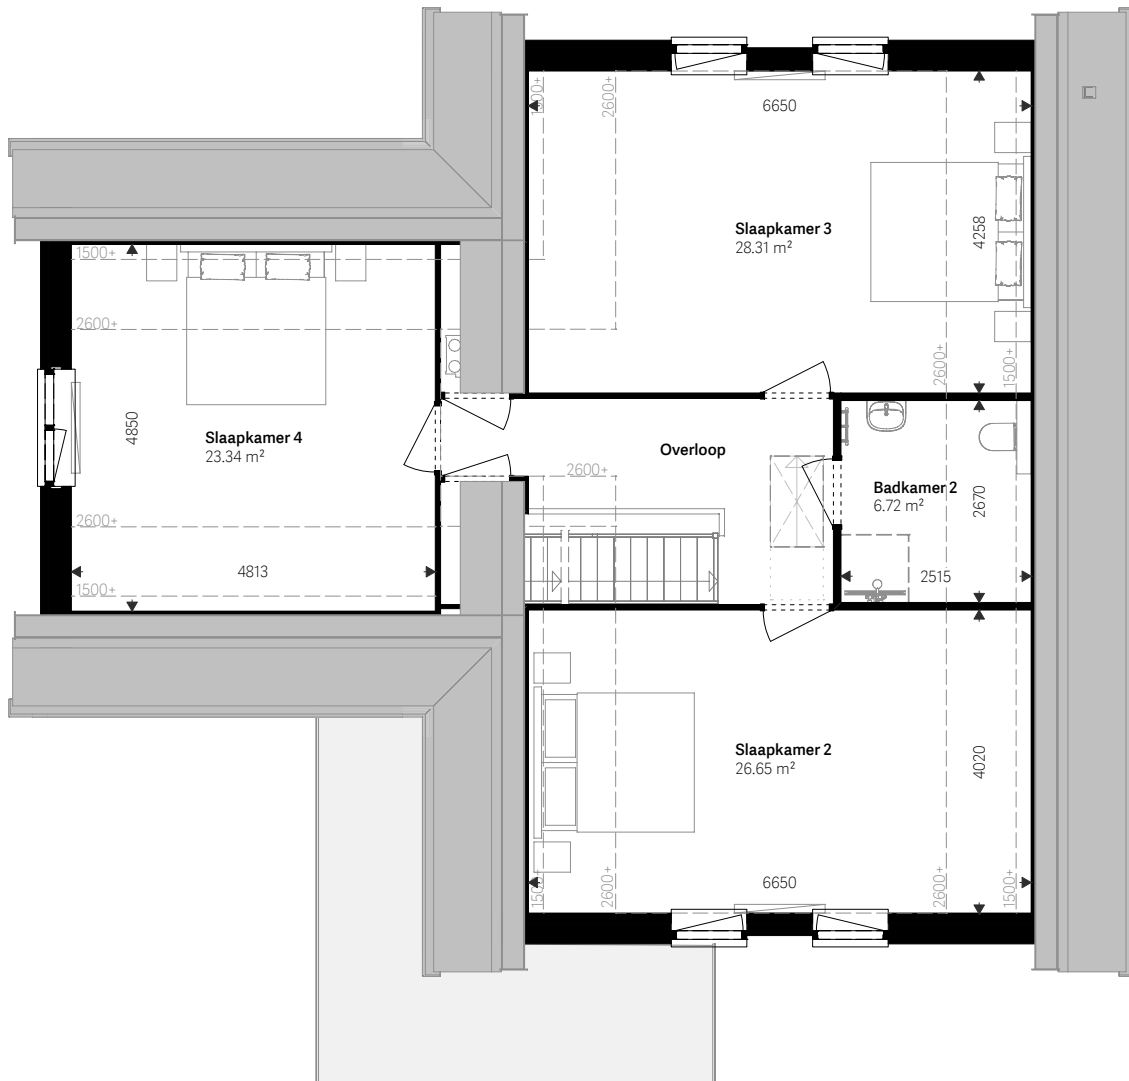

SH24291

Open huis

Verdieping  
Woning te Mill

schaal 1:100

**SELEKT  
HUIS**

"EIGENDOM EN AUTEURSRECHT": Alle schetsen, tekeningen en verdere gegevens blijven eigendom van SelektHuis Ontwikkeling EV, ongeacht in wiens handen zij zijn gesteld of zich bevinden.