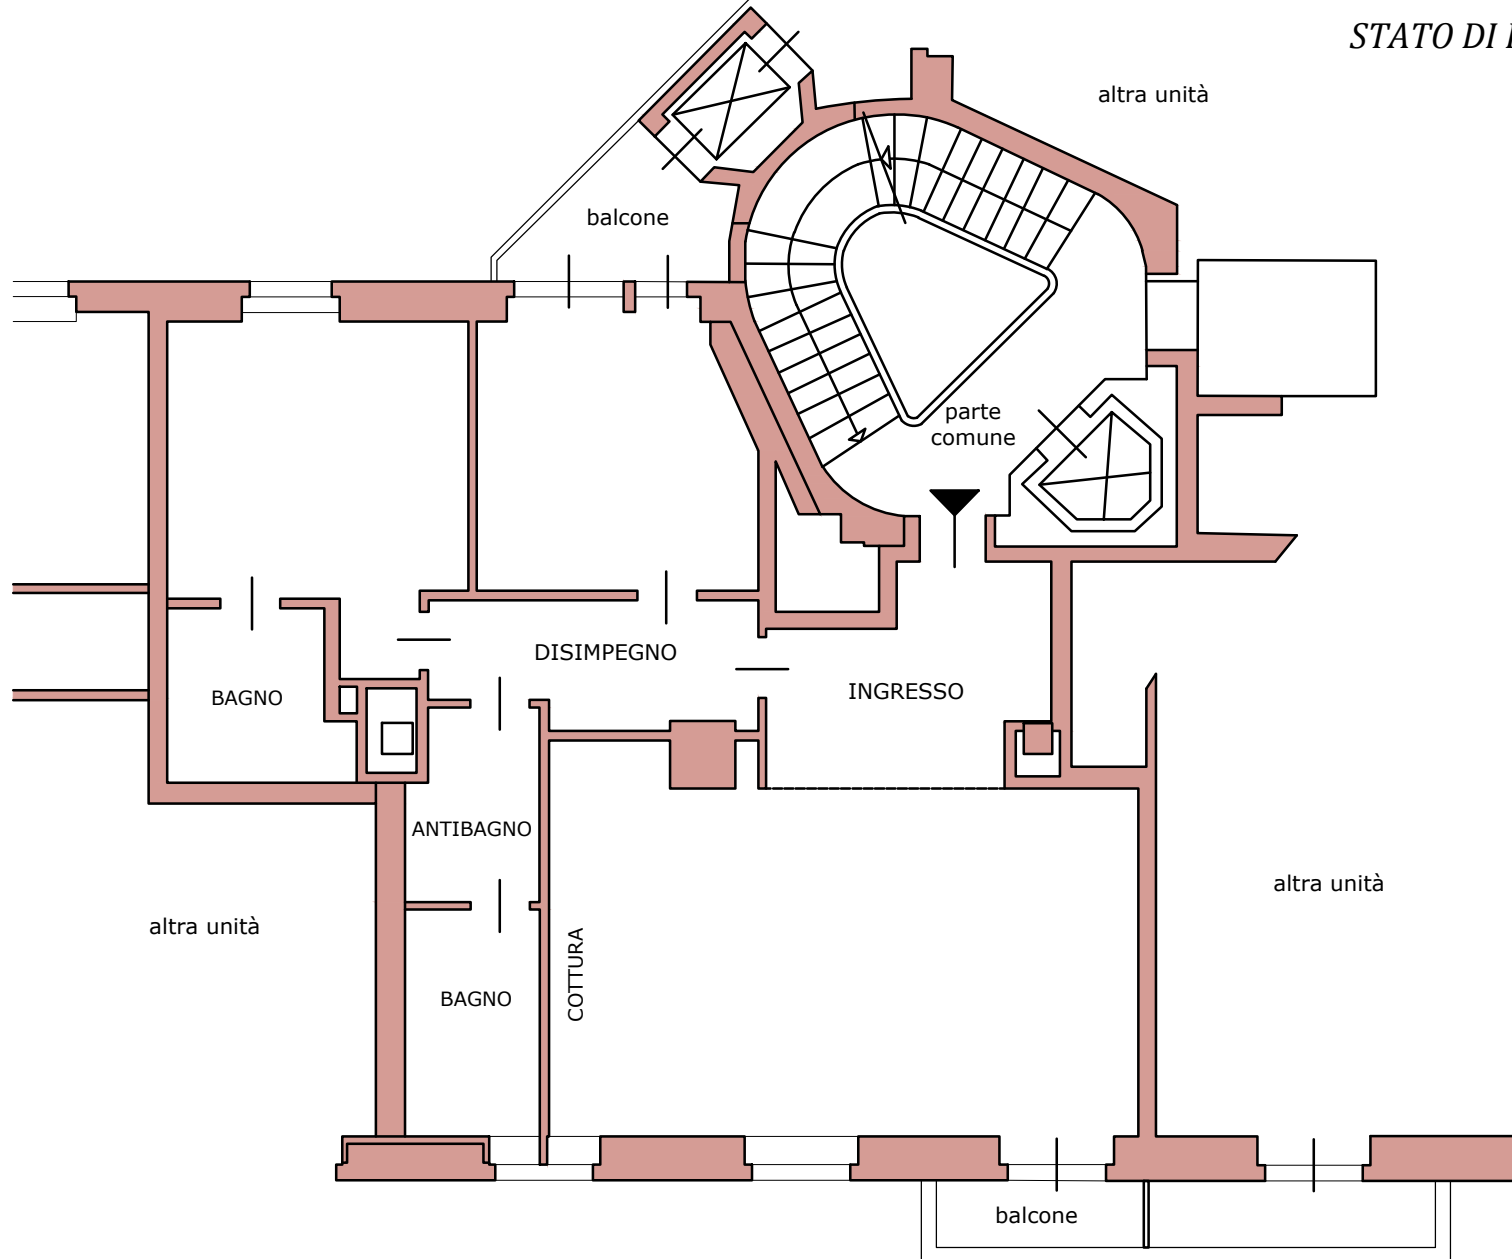

Via Sandro Sandri - Milano

Pianta

STATO DI FATTO

Luxury Homes | Fair Service

le misure sono indicative e vanno verificate in loco

Quinto Piano
H 2,77 m