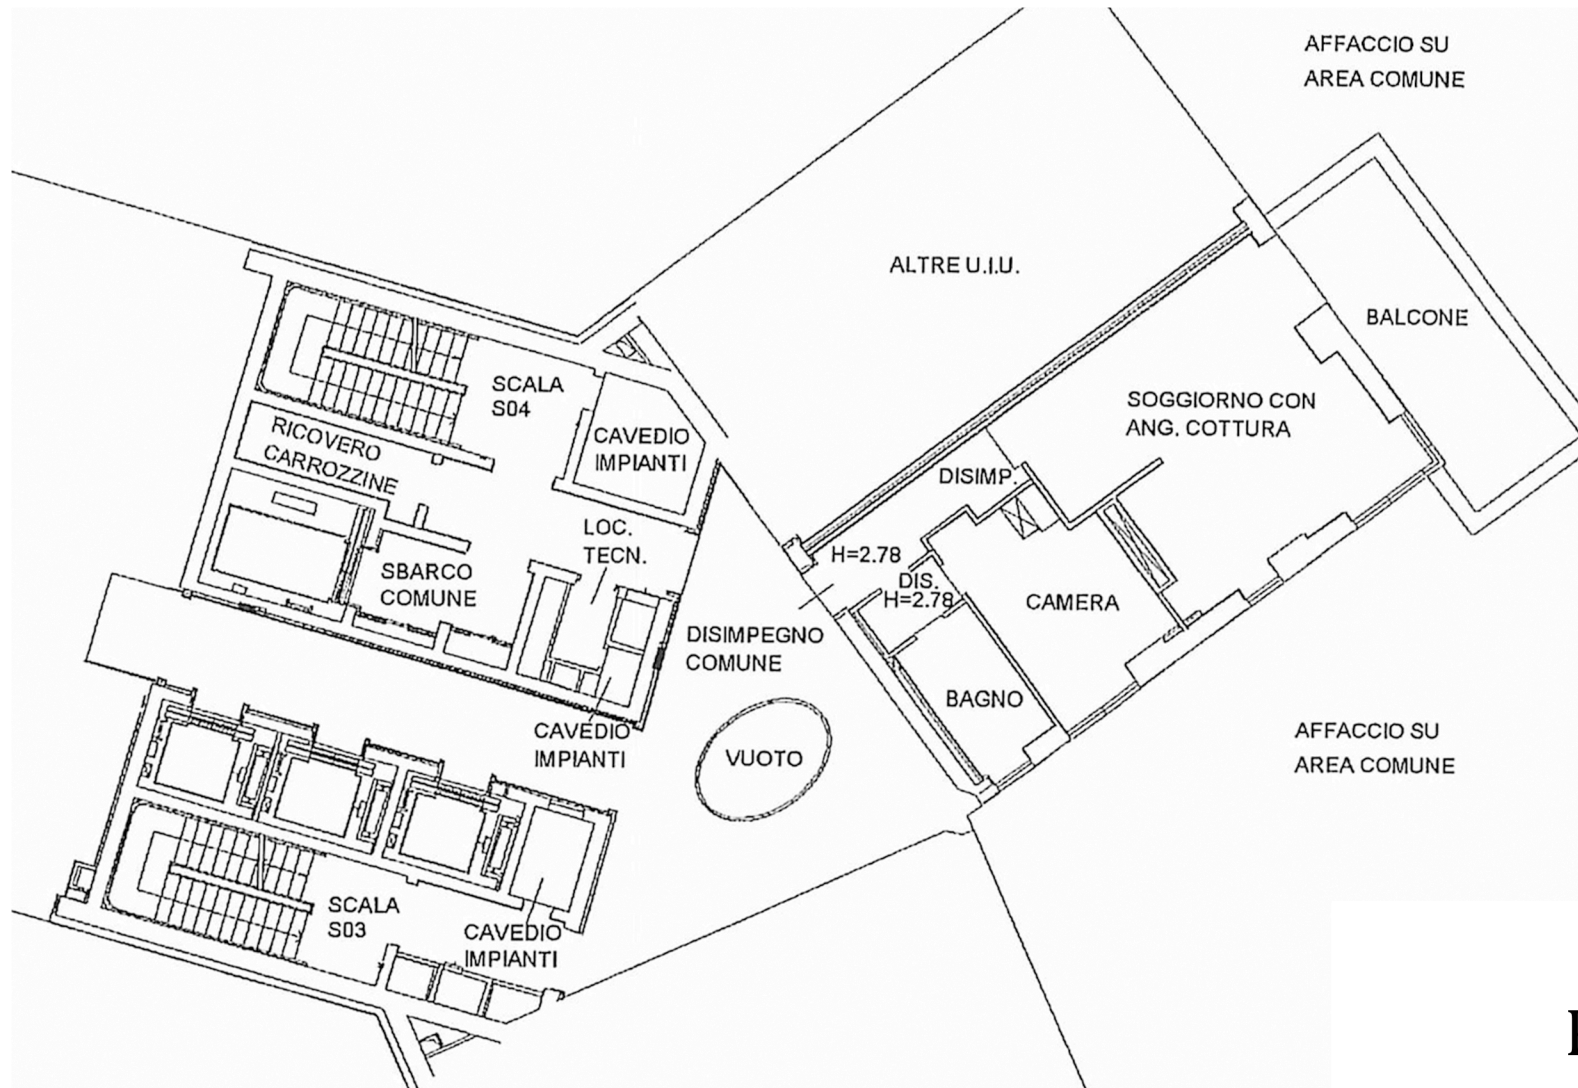

Solaria - Milano

pianta

STATO DI FATTO

Piano Quinto
h=2,98 m

le misure sono indicative e vanno verificate in loco