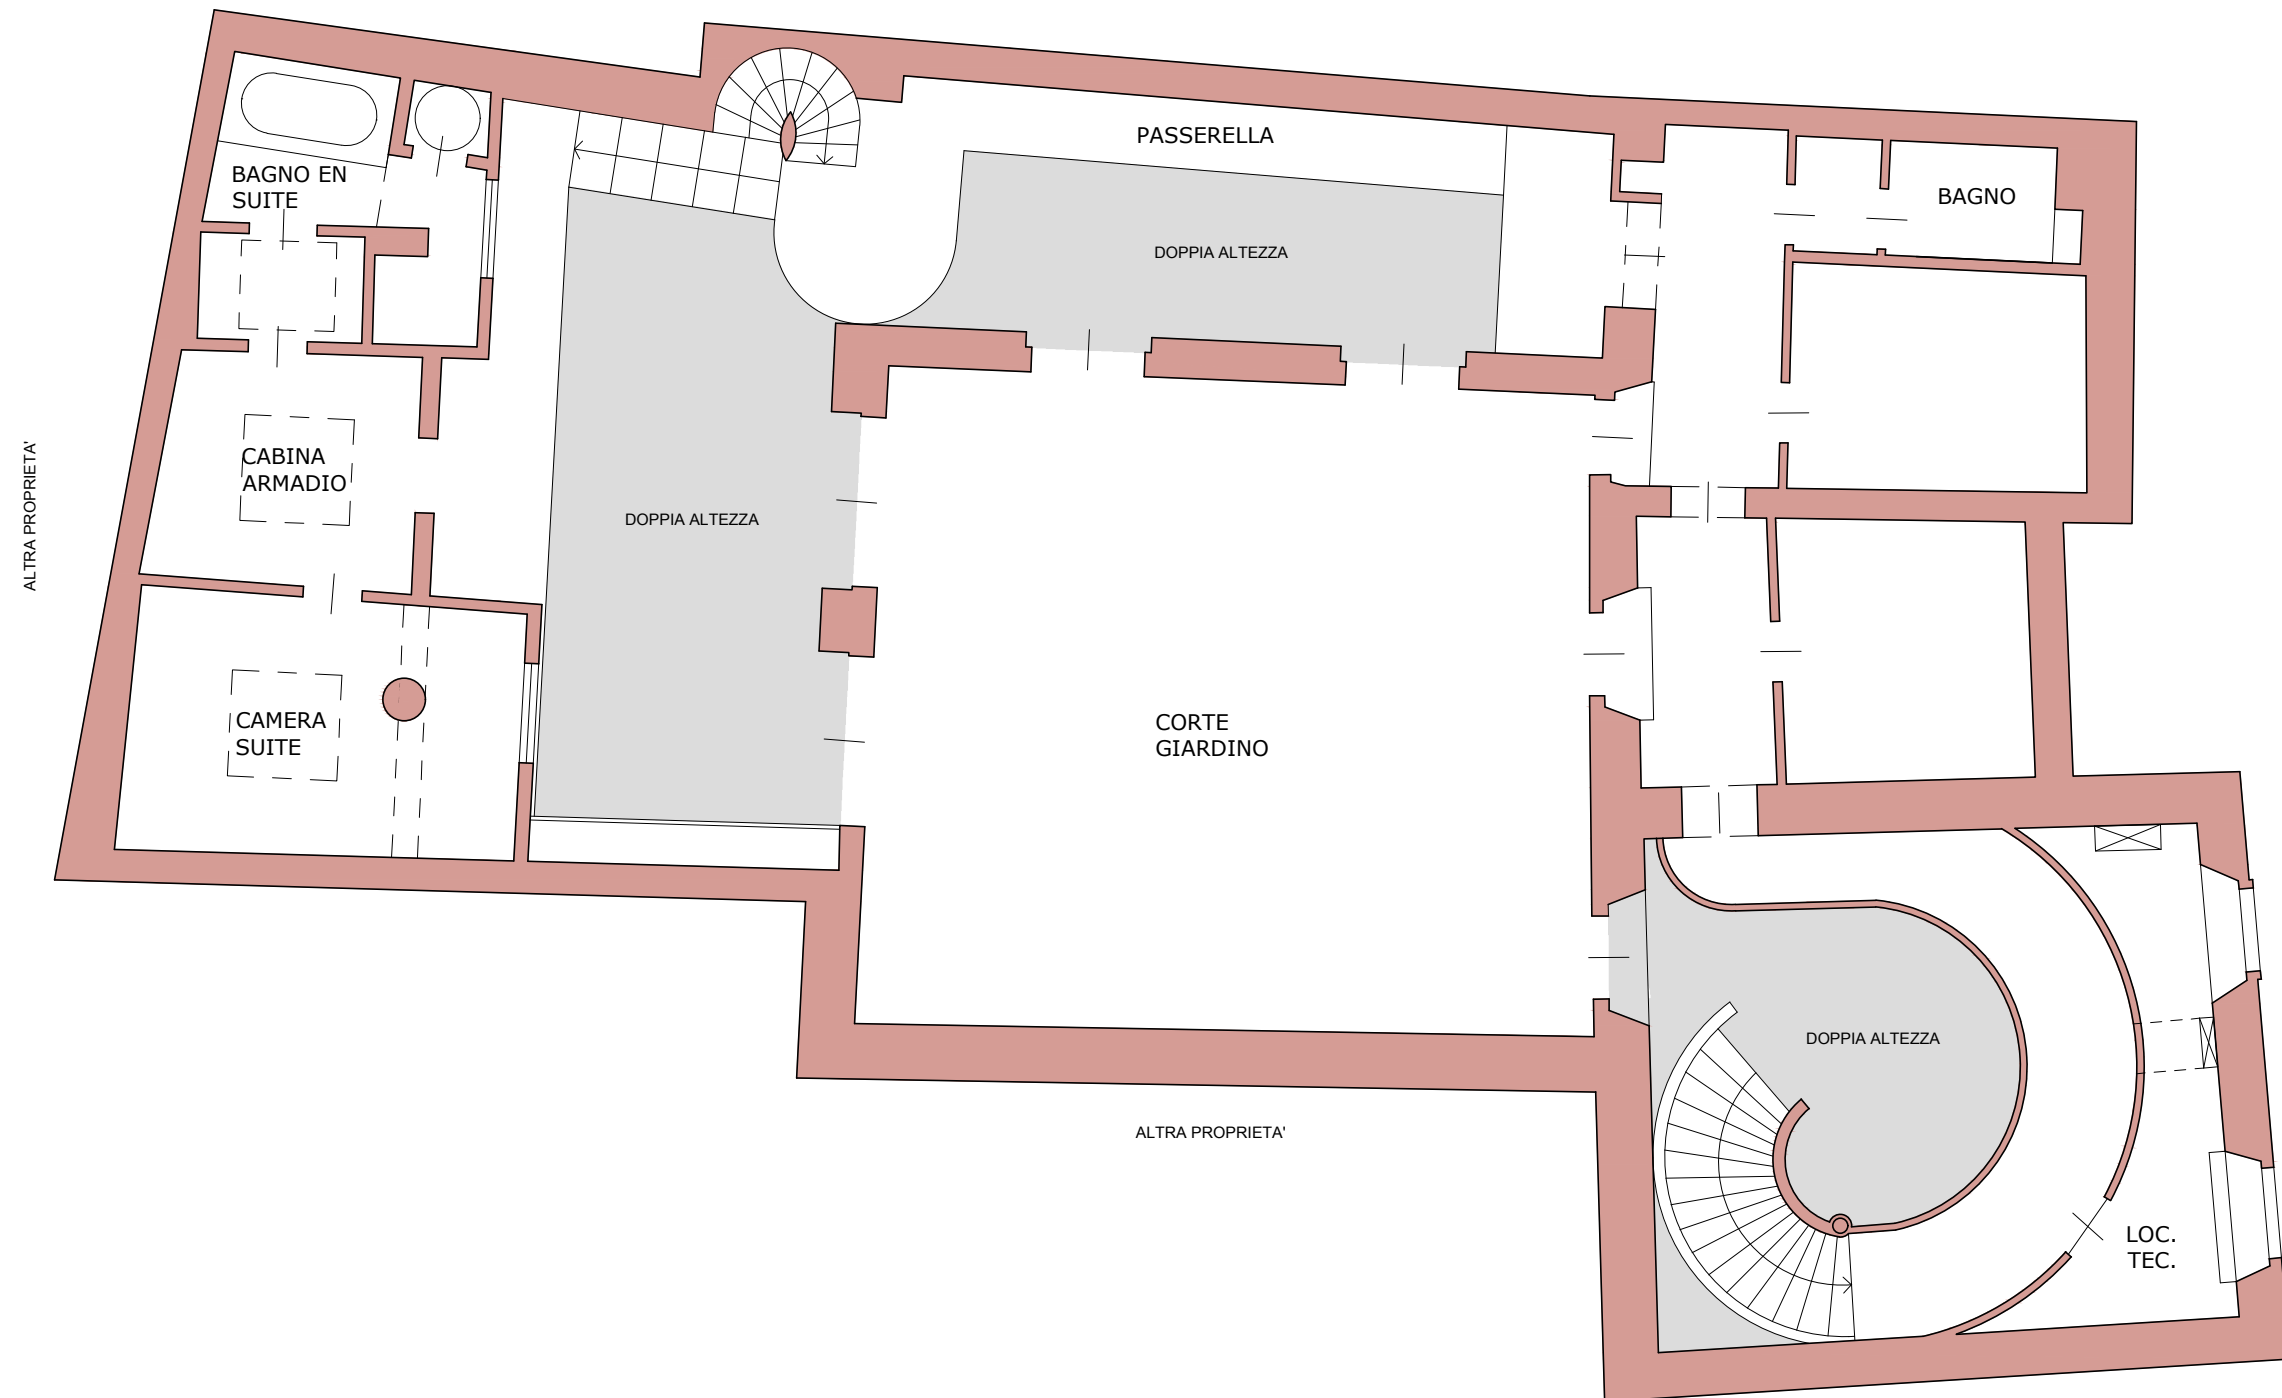

Via Nerino - Milano

Pianta

STATO DI FATTO

Luxury Homes | Fair Service

le misure sono indicative e vanno verificate in loco

Piano Terra
Scala 1:100

le misure sono indicative e vanno verificate in loco

Piano Primo
Scala 1:100

Via Nerino - Milano

Pianta

STATO DI FATTO

Luxury Homes | Fair Service

le misure sono indicative e vanno verificate in loco

Piano Cantina
Scala 1:100