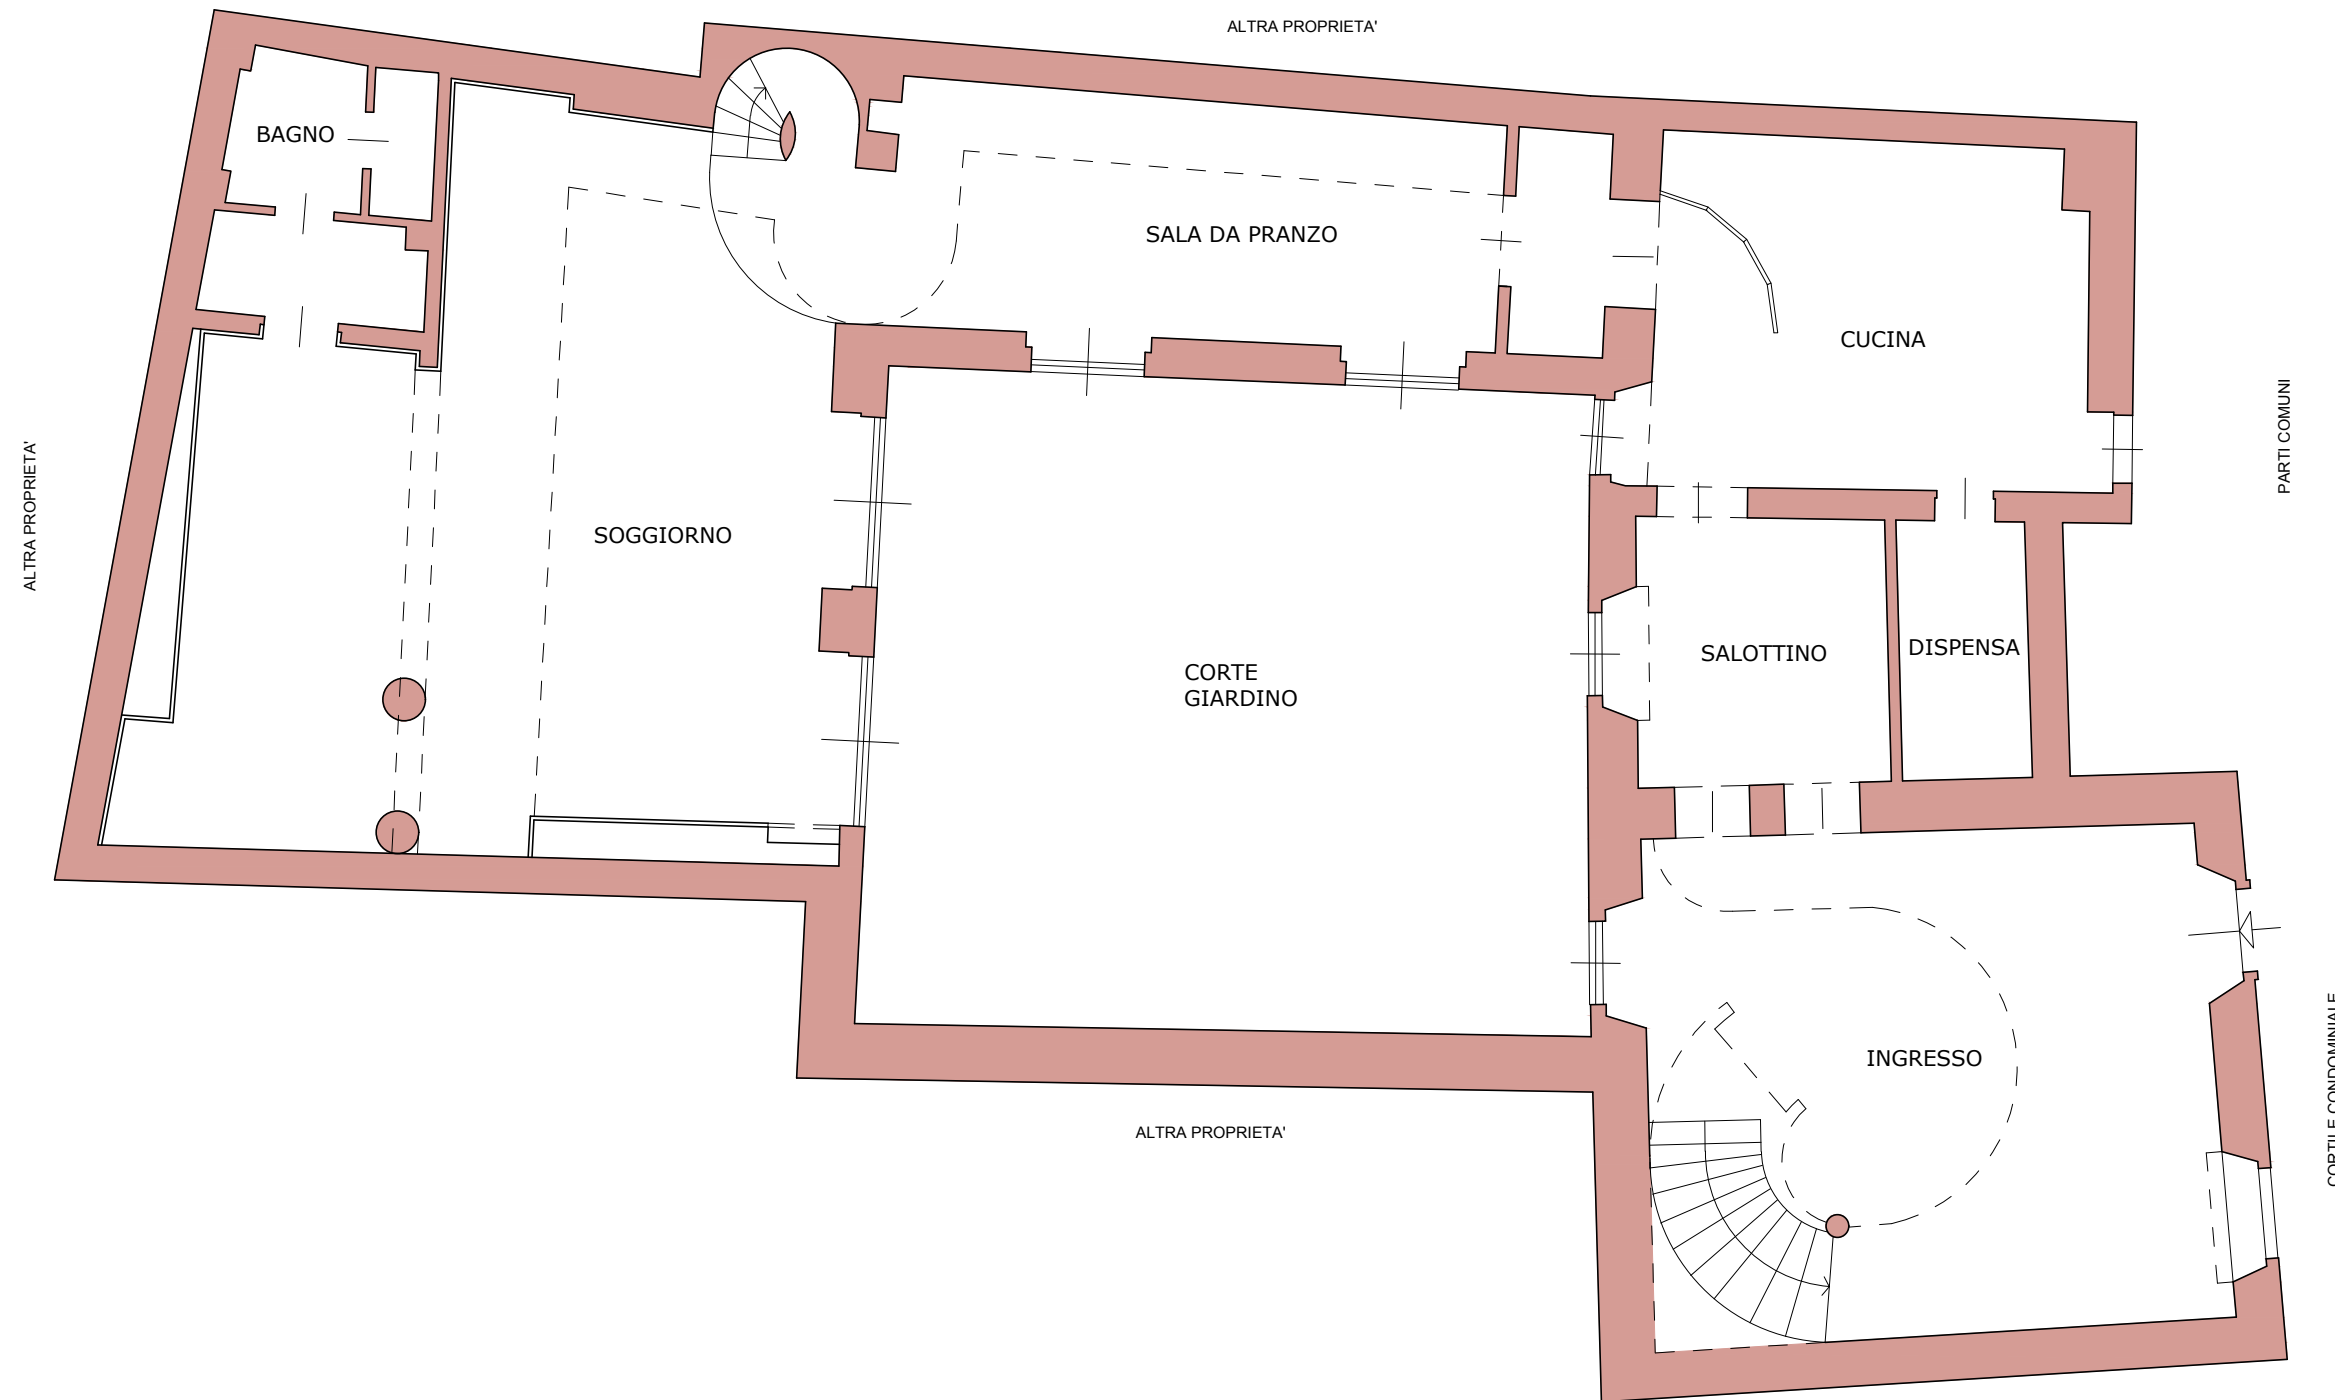

Via Nerino - Milano

Pianta

STATO DI FATTO

Luxury Homes | Fair Service

le misure sono indicative e vanno verificate in loco

Piano Terra
Scala 1:100

le misure sono indicative e vanno verificate in loco

Piano Primo
Scala 1:100

Via Nerino - Milano

Pianta

STATO DI FATTO

Luxury Homes | Fair Service

le misure sono indicative e vanno verificate in loco

Piano Cantina
Scala 1:100