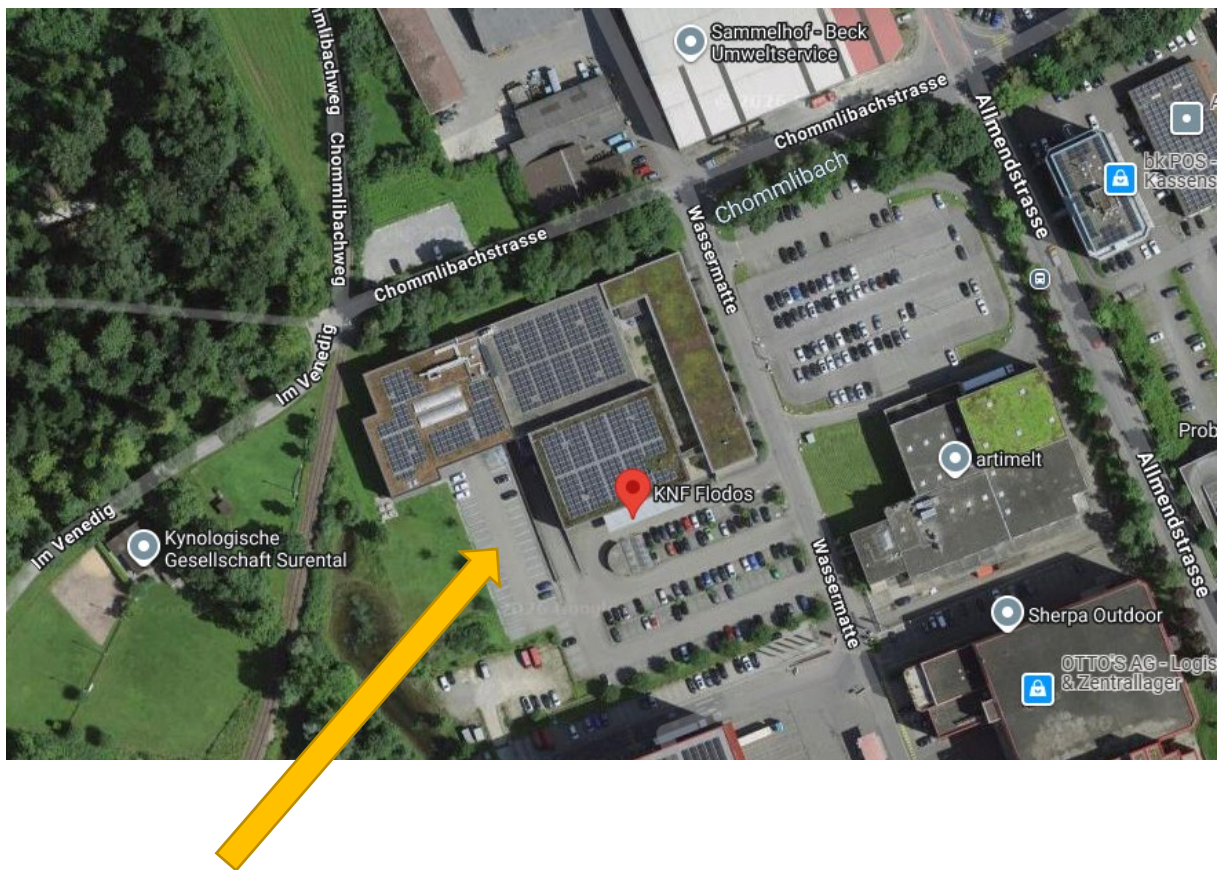

Situationsplan Anfahrt und Parkplatz:

Adresse:

KNF Flodos AG

Wassermatte 2

6210 Sursee

Bitte den Parkplatz im hinteren Bereich benutzen.