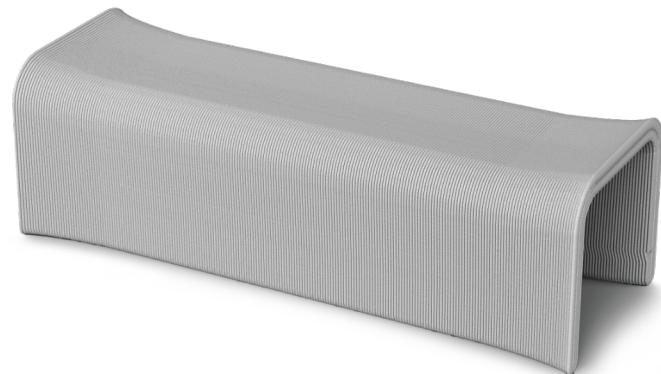

Mobiliário Urbano
Urban Furniture

Mesh

Banco
Bench

Mobiliário Urbano
Urban Furniture

Mesh

Banco
Bench

COLEÇÃO
COLLECTION

Mesh

DESIGN
DESIGNED BY

Sirolis Design Lab

PESO
WEIGHT

240 kg

MATERIAIS
MATERIALS

Betão Sir3D Sir3D Concrete

DIMENSÕES
DIMENSIONS

1500 mm Comprimento | Length

550 mm Largura | Width

470 mm Altura | High

ACABAMENTOS
FINISHES

 Natural
Natural

 Cor Sólida
Solid Color

 Natural
Natural

 Padrões
Patterns