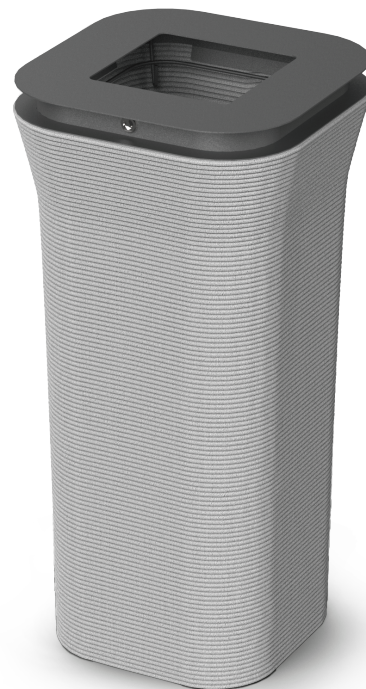

Mobiliário Urbano
Urban Furniture

Mesh

Papeleira
Litterbin

Mobiliário Urbano
Urban Furniture

Mesh

Papeleira
Litterbin

COLEÇÃO

COLLECTION

Mesh

DESIGN

DESIGNED BY

Sirolis Design Lab

PESO

WEIGHT

72 kg

MATERIAIS

MATERIALS

Betão Sir3D
Aço inoxidável
Metal lacado

Sir3D Concrete
Stainless Steel
Lacquered metal

DIMENSÕES

DIMENSIONS

420 mm

Comprimento | Length

420 mm

Largura | Width

840 mm

Altura | High

ACABAMENTOS

FINISHES

Natural
Natural

Cor Sólida
Solid Color

Natural
Natural